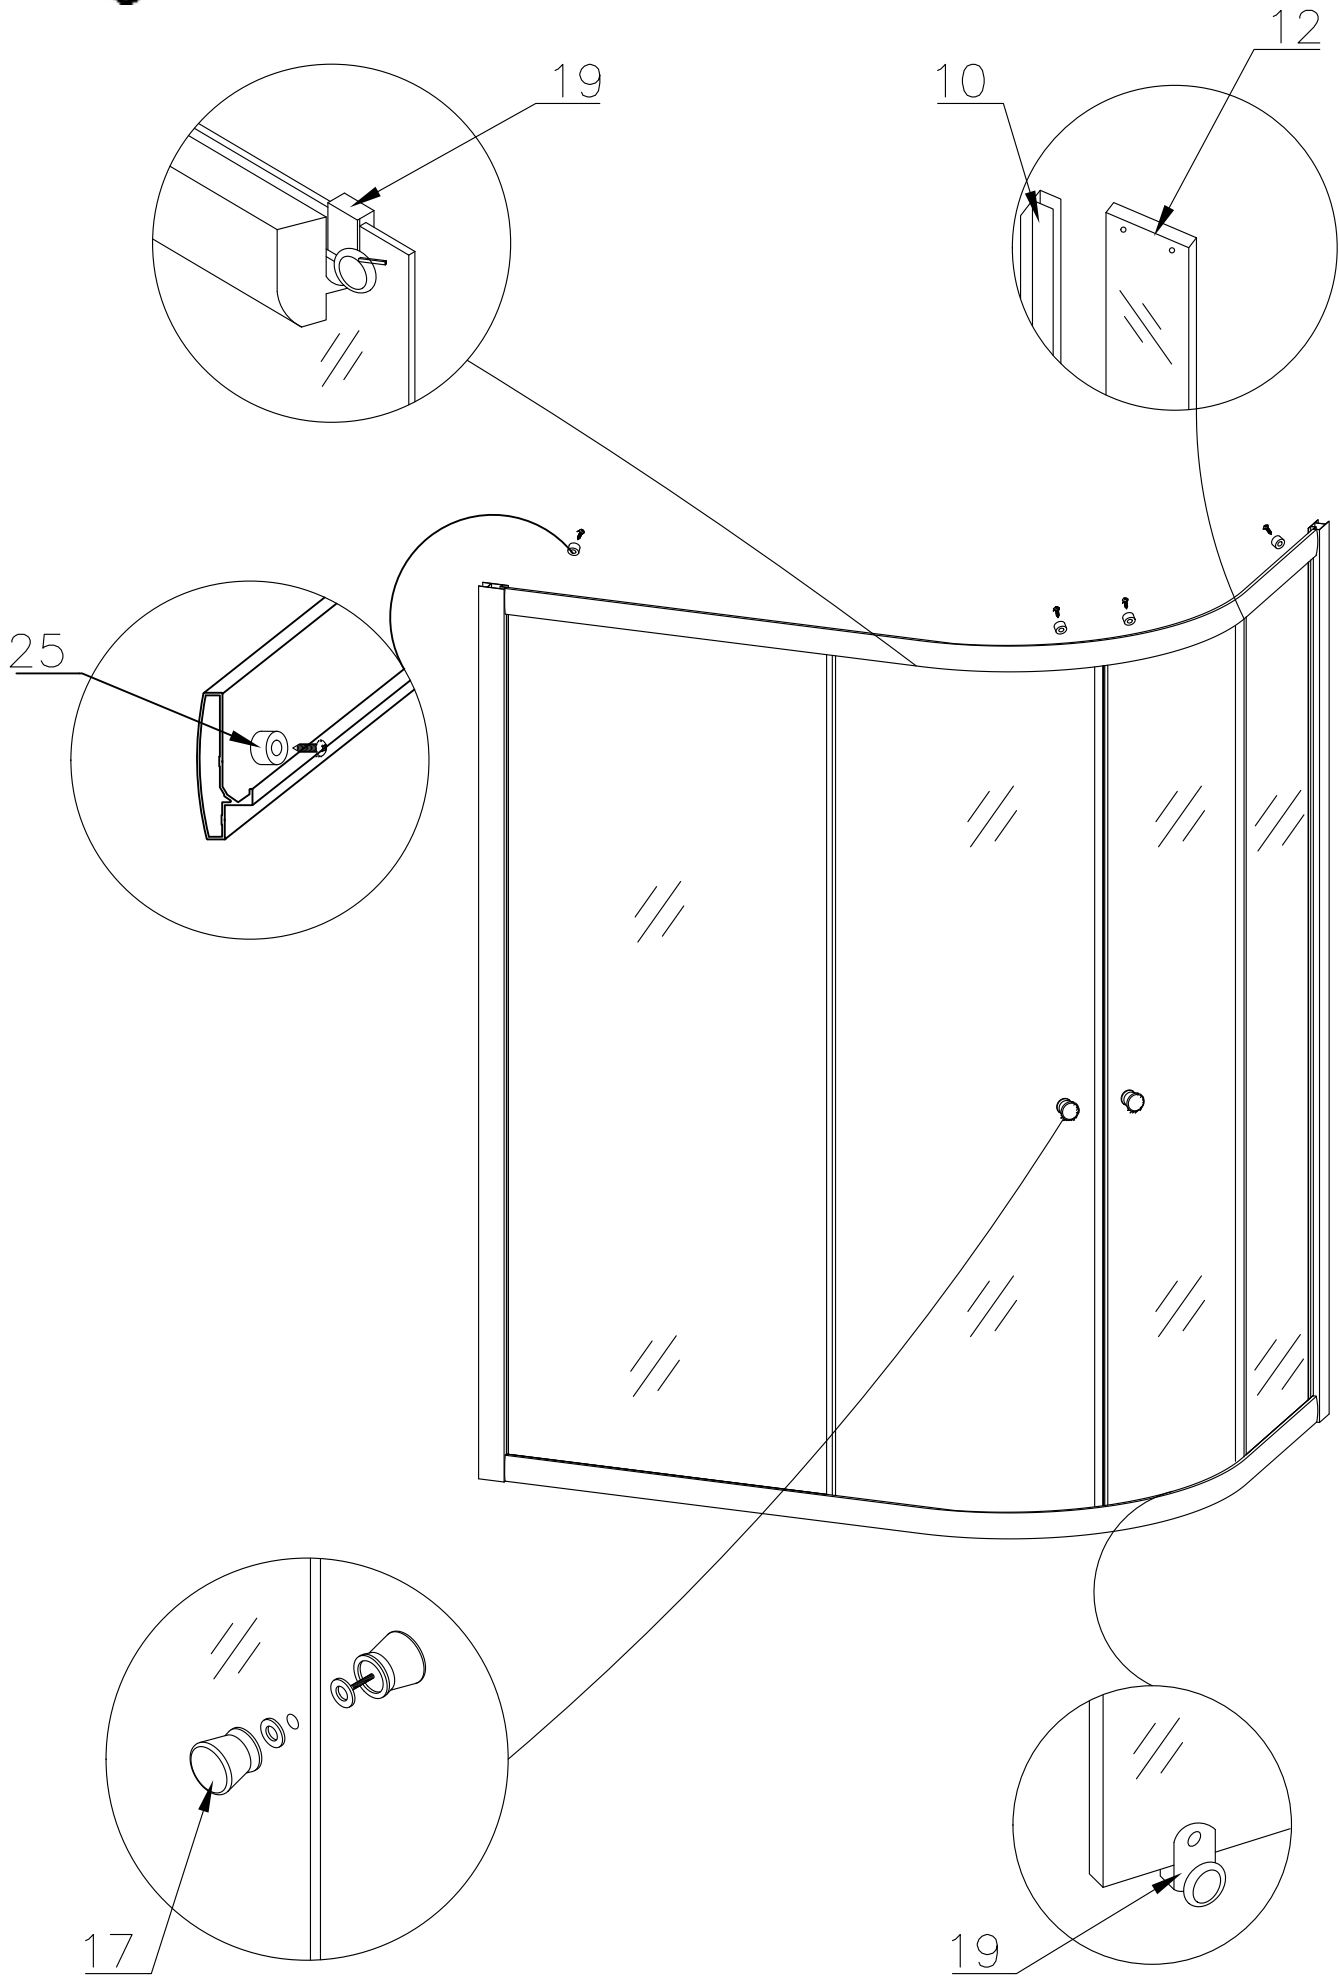

Душевая кабина RB 8120 BK2

Инструкция по сборке

№	рисунок	КОЛИЧЕСТВО
1	 поддон	1 ШТ
2	 панель поддона	1 ШТ
3	 каркас	1 ШТ
4	 крыша	1 ШТ
5	 панель центральная	1 ШТ
6	 стенка под кран	1 ШТ
7	 стенка под зеркало	1 ШТ
8	 профили горизонтальные	1 КОМПЛ
9	 профиль вертикальный	2 ШТ
10	 молдинг на стекло	4 ШТ
11	 шпилька M12 42см	4 ШТ 42 см 1 ШТ 18 см
12	 стекло подвижное	2 ШТ
13	 стекло фиксированное	2 ШТ

№	рисунок	КОЛИЧЕСТВО
14	 лейка душевая	1 ШТ
15	 шланг душевой лейки	1 ШТ
16	 душ тропический	1 ШТ
17	 ручка	2 ШТ
18	 крепление стекла 3*12	4 ШТ
19	 ролик	8 ШТ
20	 уплотнитель стекла	1 ШТ
21	 заглушка декоративная	3 ШТ
22	 уплотнитель магнитный	1 ШТ
23	 смеситель	1 ШТ
24	 держатель душевой лейки	1 ШТ
25	 ограничитель открытия дверей 3*9	8 ШТ
26	 уголок для душевой лейки	1 ШТ
27	 штуцер для шланга ПВХ	2 ШТ
28	 форсунка	6 ШТ
29	 пластина опорная	4 ШТ
30	 ножка	5 ШТ
31	 шайба M12	6 ШТ
32	 гайка M12	21 ШТ
33	 винт M4x16	22 ШТ
34	 уголок крепления панели	3 ШТ
35	 саморез 3.2x14	26 ШТ
36	 саморез 3.2x41(50)	8 ШТ
37	 саморез 3.2x41	6 ШТ
38	ХОМУТ	16 ШТ
39	 прижим панели	3 ШТ