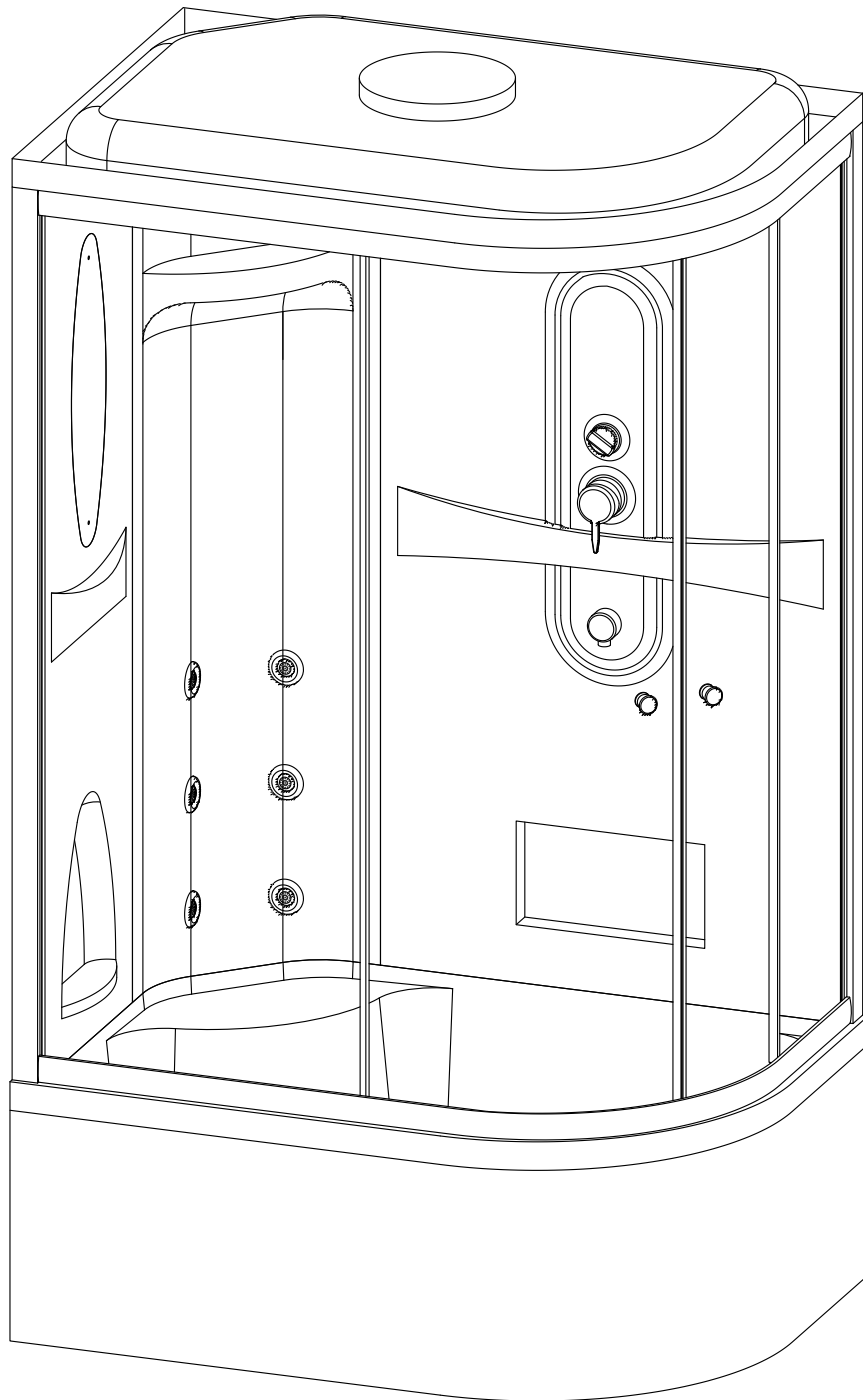

Душевая кабина RB 8120 BK2

Инструкция по сборке

№	рисунок	КОЛИЧЕСТВО
1	 поддон	1 ШТ
2	 панель поддона	1 ШТ
3	 каркас	1 ШТ
4	 крыша	1 ШТ
5	 панель центральная	1 ШТ
6	 стенка под кран	1 ШТ
7	 стенка под зеркало	1 ШТ
8	 профили горизонтальные	1 КОМПЛ
9	 профиль вертикальный	2 ШТ
10	 молдинг на стекло	4 ШТ
11	 шпилька M12 42см	4 ШТ 42 см 1 ШТ 18 см
12	 стекло подвижное	2 ШТ
13	 стекло фиксированное	2 ШТ

№	рисунок	КОЛИЧЕСТВО
14	 лейка душевая	1 ШТ
15	 шланг душевой лейки	1 ШТ
16	 душ тропический	1 ШТ
17	 ручка	2 ШТ
18	 крепление стекла 3*12	4 ШТ
19	 ролик	8 ШТ
20	 уплотнитель стекла	1 ШТ
21	 заглушка декоративная	3 ШТ
22	 уплотнитель магнитный	1 ШТ
23	 смеситель	1 ШТ
24	 держатель душевой лейки	1 ШТ
25	 ограничитель открытия дверей 3*9	8 ШТ
26	 уголок для душевой лейки	1 ШТ
27	 штуцер для шланга ПВХ	2 ШТ
28	 форсунка	6 ШТ
29	 пластина опорная	4 ШТ
30	 ножка	5 ШТ
31	 шайба M12	6 ШТ
32	 гайка M12	21 ШТ
33	 винт M4x16	22 ШТ
34	 уголок крепления панели	3 ШТ
35	 саморез 3.2x14	26 ШТ
36	 саморез 3.2x41(50)	8 ШТ
37	 саморез 3.2x41	6 ШТ
38	ХОМУТ	16 ШТ
39	 прижим панели	3 ШТ