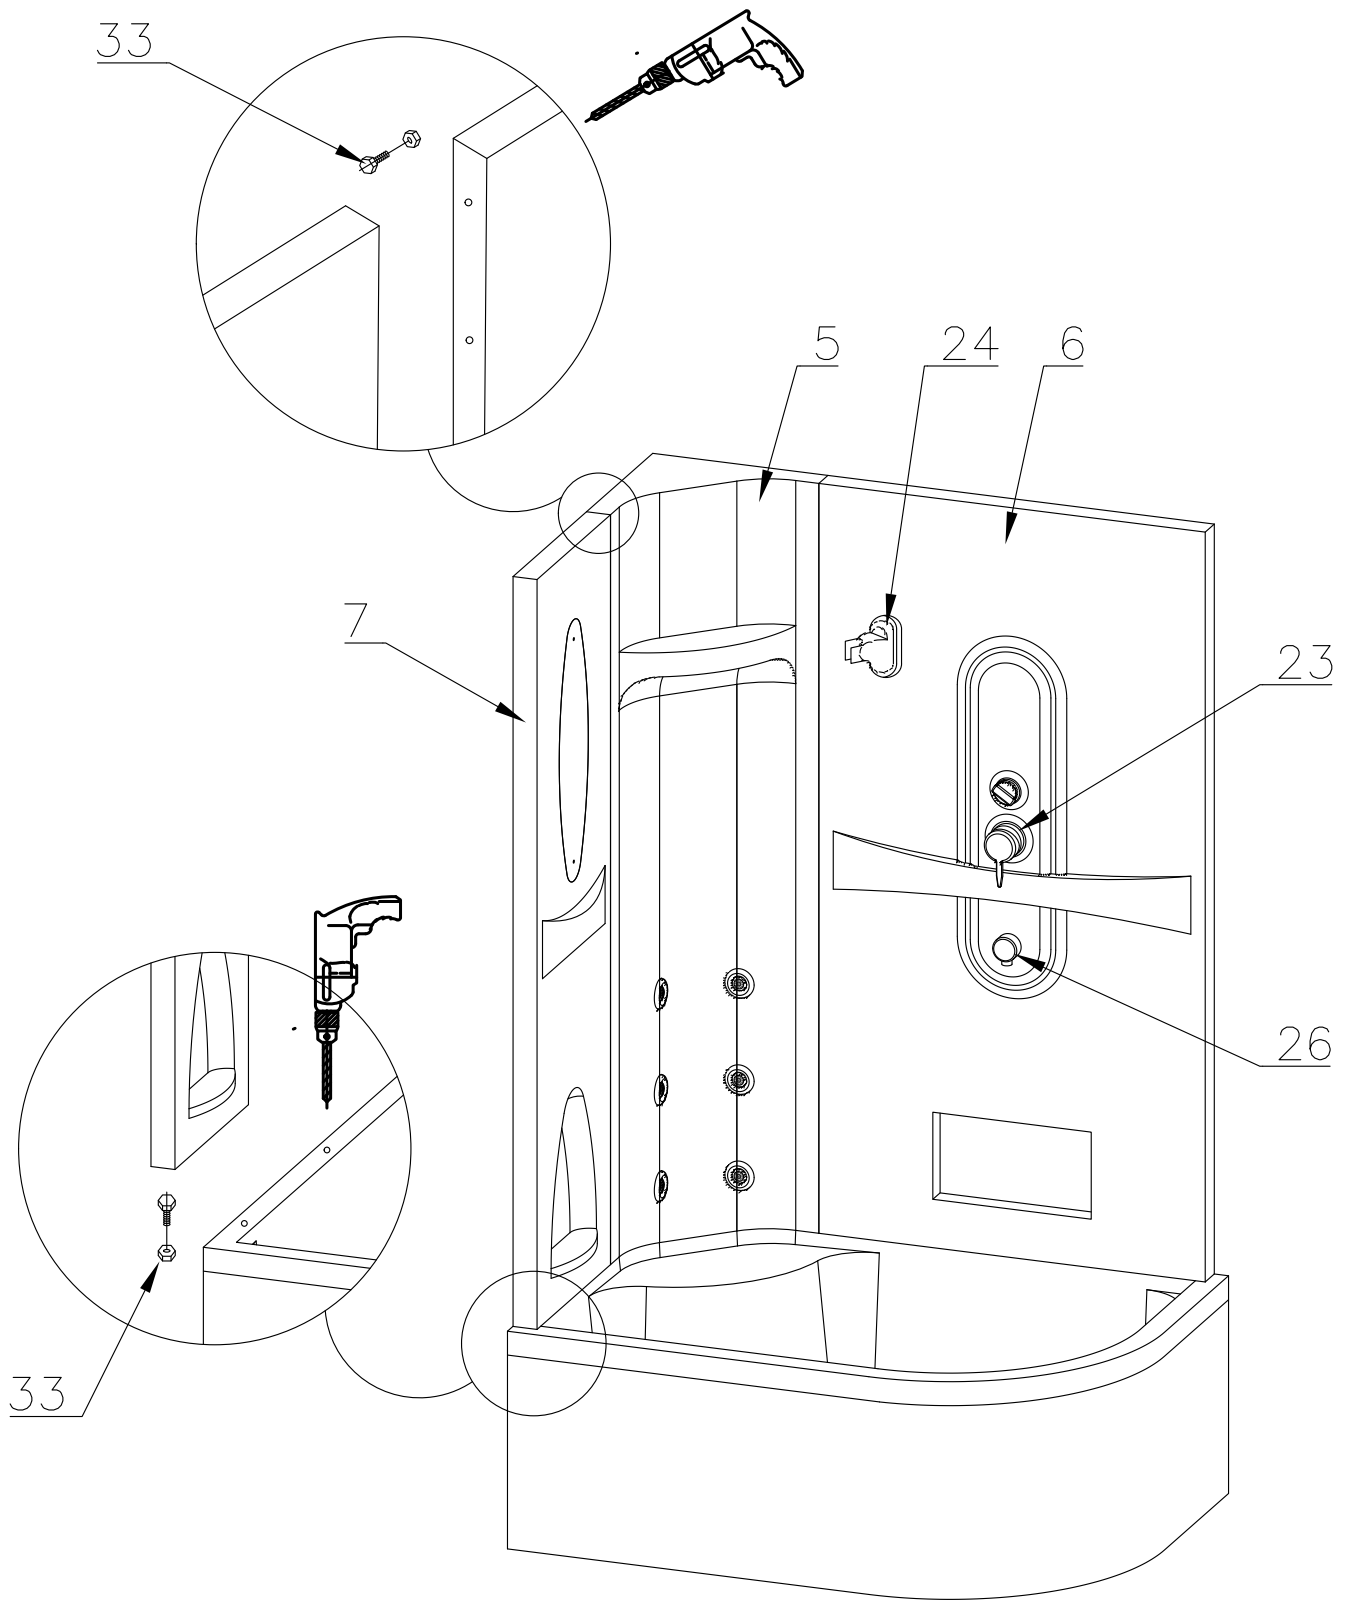

Душевая кабина RB 8120 BK2

Инструкция по сборке

№	рисунок	КОЛИЧЕСТВО
1	 поддон	1 ШТ
2	 панель поддона	1 ШТ
3	 каркас	1 ШТ
4	 крыша	1 ШТ
5	 панель центральная	1 ШТ
6	 стенка под кран	1 ШТ
7	 стенка под зеркало	1 ШТ
8	 профили горизонтальные	1 КОМПЛ
9	 профиль вертикальный	2 ШТ
10	 молдинг на стекло	4 ШТ
11	 шпилька M12 42см	4 ШТ 42 см 1 ШТ 18 см
12	 стекло подвижное	2 ШТ
13	 стекло фиксированное	2 ШТ

№	рисунок	КОЛИЧЕСТВО
14	 лейка душевая	1 ШТ
15	 шланг душевой лейки	1 ШТ
16	 душ тропический	1 ШТ
17	 ручка	2 ШТ
18	 крепление стекла 3*12	4 ШТ
19	 ролик	8 ШТ
20	 уплотнитель стекла	1 ШТ
21	 заглушка декоративная	3 ШТ
22	 уплотнитель магнитный	1 ШТ
23	 смеситель	1 ШТ
24	 держатель душевой лейки	1 ШТ
25	 ограничитель открытия дверей 3*9	8 ШТ
26	 уголок для душевой лейки	1 ШТ
27	 штуцер для шланга ПВХ	2 ШТ
28	 форсунка	6 ШТ
29	 пластина опорная	4 ШТ
30	 ножка	5 ШТ
31	 шайба M12	6 ШТ
32	 гайка M12	21 ШТ
33	 винт M4x16	22 ШТ
34	 уголок крепления панели	3 ШТ
35	 саморез 3.2x14	26 ШТ
36	 саморез 3.2x41(50)	8 ШТ
37	 саморез 3.2x41	6 ШТ
38	ХОМУТ	16 ШТ
39	 прижим панели	3 ШТ