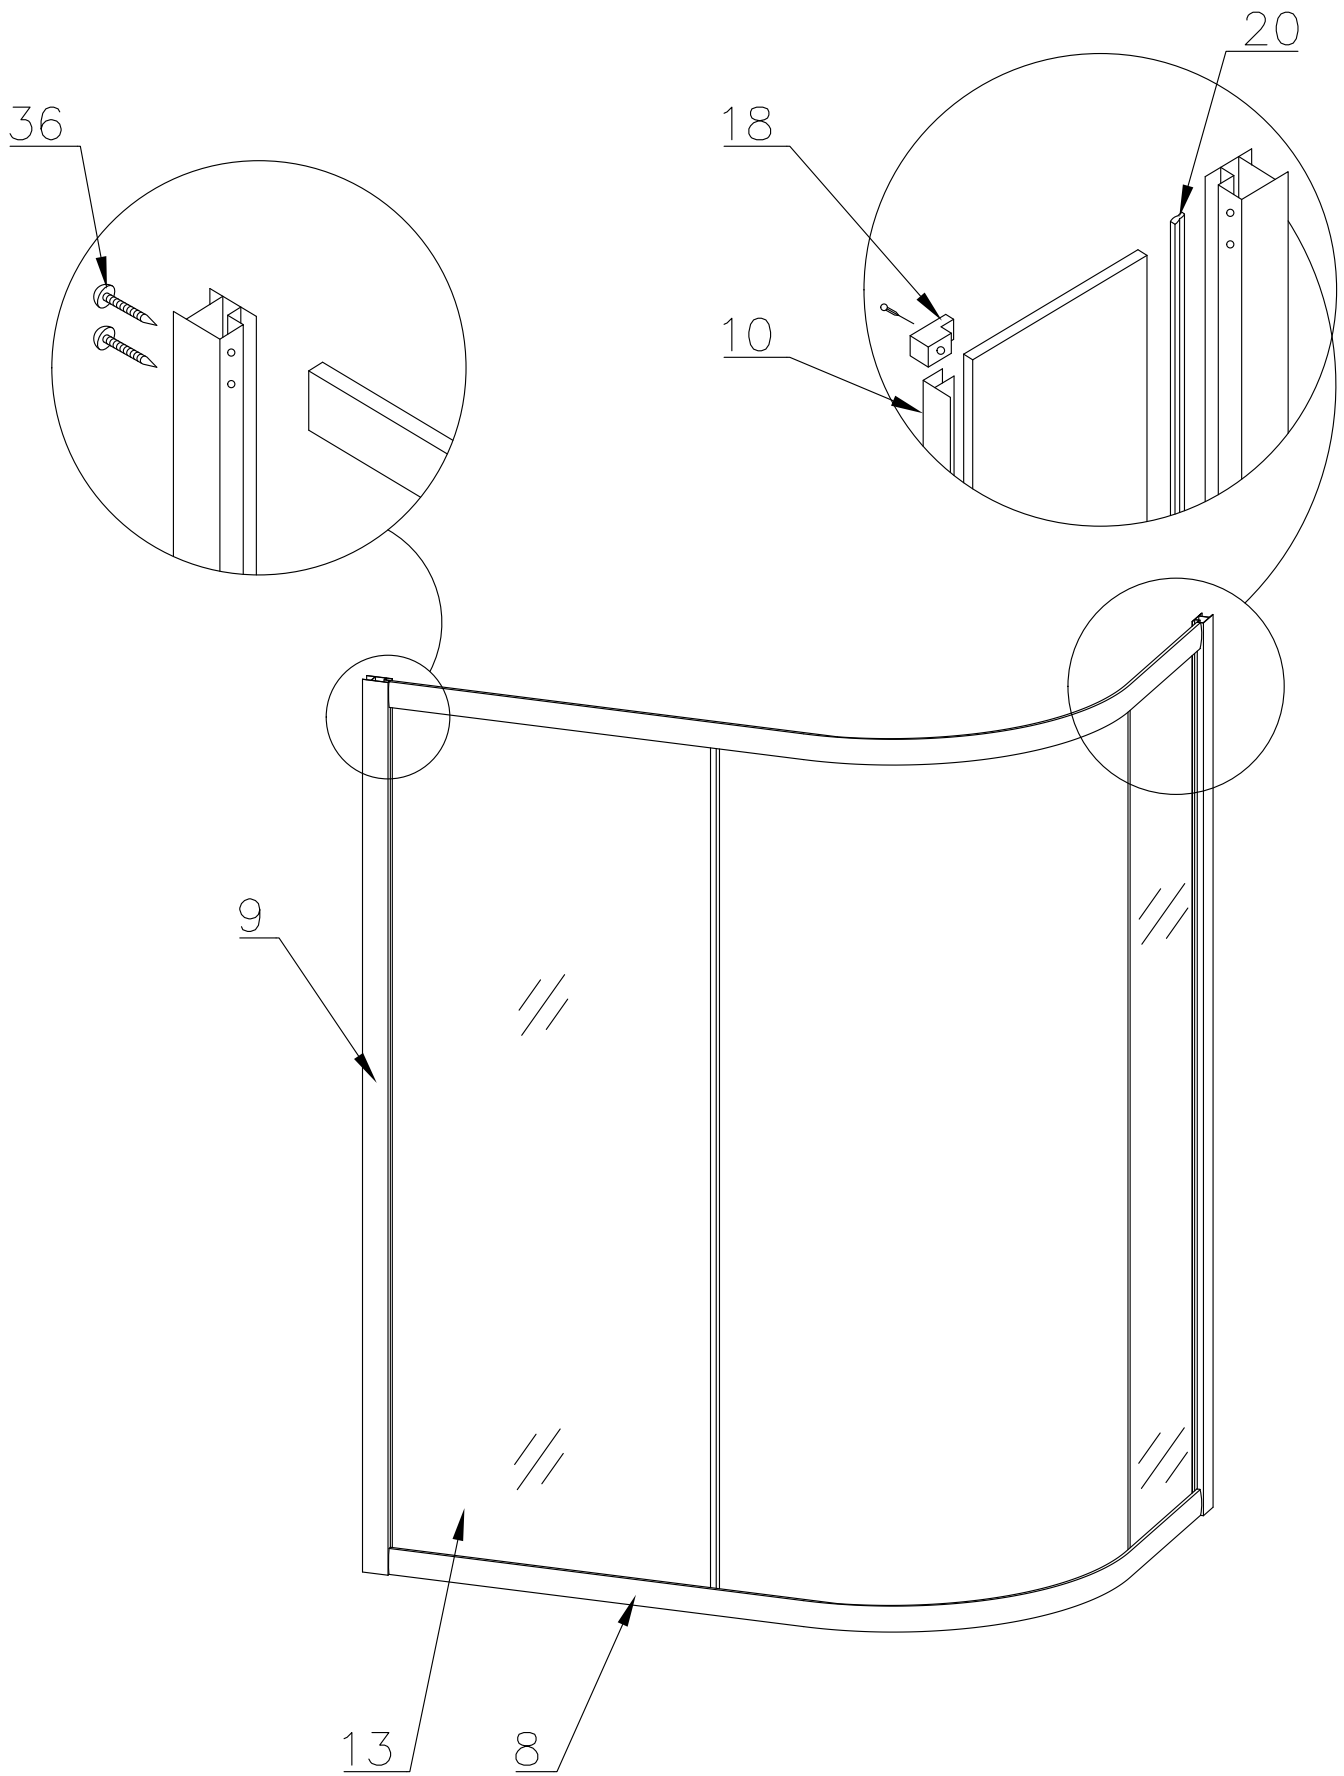

Душевая кабина RB 8120 BK2

Инструкция по сборке

№	рисунок	КОЛИЧЕСТВО
1	 поддон	1 ШТ
2	 панель поддона	1 ШТ
3	 каркас	1 ШТ
4	 крыша	1 ШТ
5	 панель центральная	1 ШТ
6	 стенка под кран	1 ШТ
7	 стенка под зеркало	1 ШТ
8	 профили горизонтальные	1 КОМПЛ
9	 профиль вертикальный	2 ШТ
10	 молдинг на стекло	4 ШТ
11	 шпилька M12 42см	4 ШТ 42 см 1 ШТ 18 см
12	 стекло подвижное	2 ШТ
13	 стекло фиксированное	2 ШТ

№	рисунок	КОЛИЧЕСТВО
14	 лейка душевая	1 ШТ
15	 шланг душевой лейки	1 ШТ
16	 душ тропический	1 ШТ
17	 ручка	2 ШТ
18	 крепление стекла 3*12	4 ШТ
19	 ролик	8 ШТ
20	 уплотнитель стекла	1 ШТ
21	 заглушка декоративная	3 ШТ
22	 уплотнитель магнитный	1 ШТ
23	 смеситель	1 ШТ
24	 держатель душевой лейки	1 ШТ
25	 ограничитель открытия дверей 3*9	8 ШТ
26	 уголок для душевой лейки	1 ШТ
27	 штуцер для шланга ПВХ	2 ШТ
28	 форсунка	6 ШТ
29	 пластина опорная	4 ШТ
30	 ножка	5 ШТ
31	 шайба M12	6 ШТ
32	 гайка M12	21 ШТ
33	 винт M4x16	22 ШТ
34	 уголок крепления панели	3 ШТ
35	 саморез 3.2x14	26 ШТ
36	 саморез 3.2x41(50)	8 ШТ
37	 саморез 3.2x41	6 ШТ
38	ХОМУТ	16 ШТ
39	 прижим панели	3 ШТ