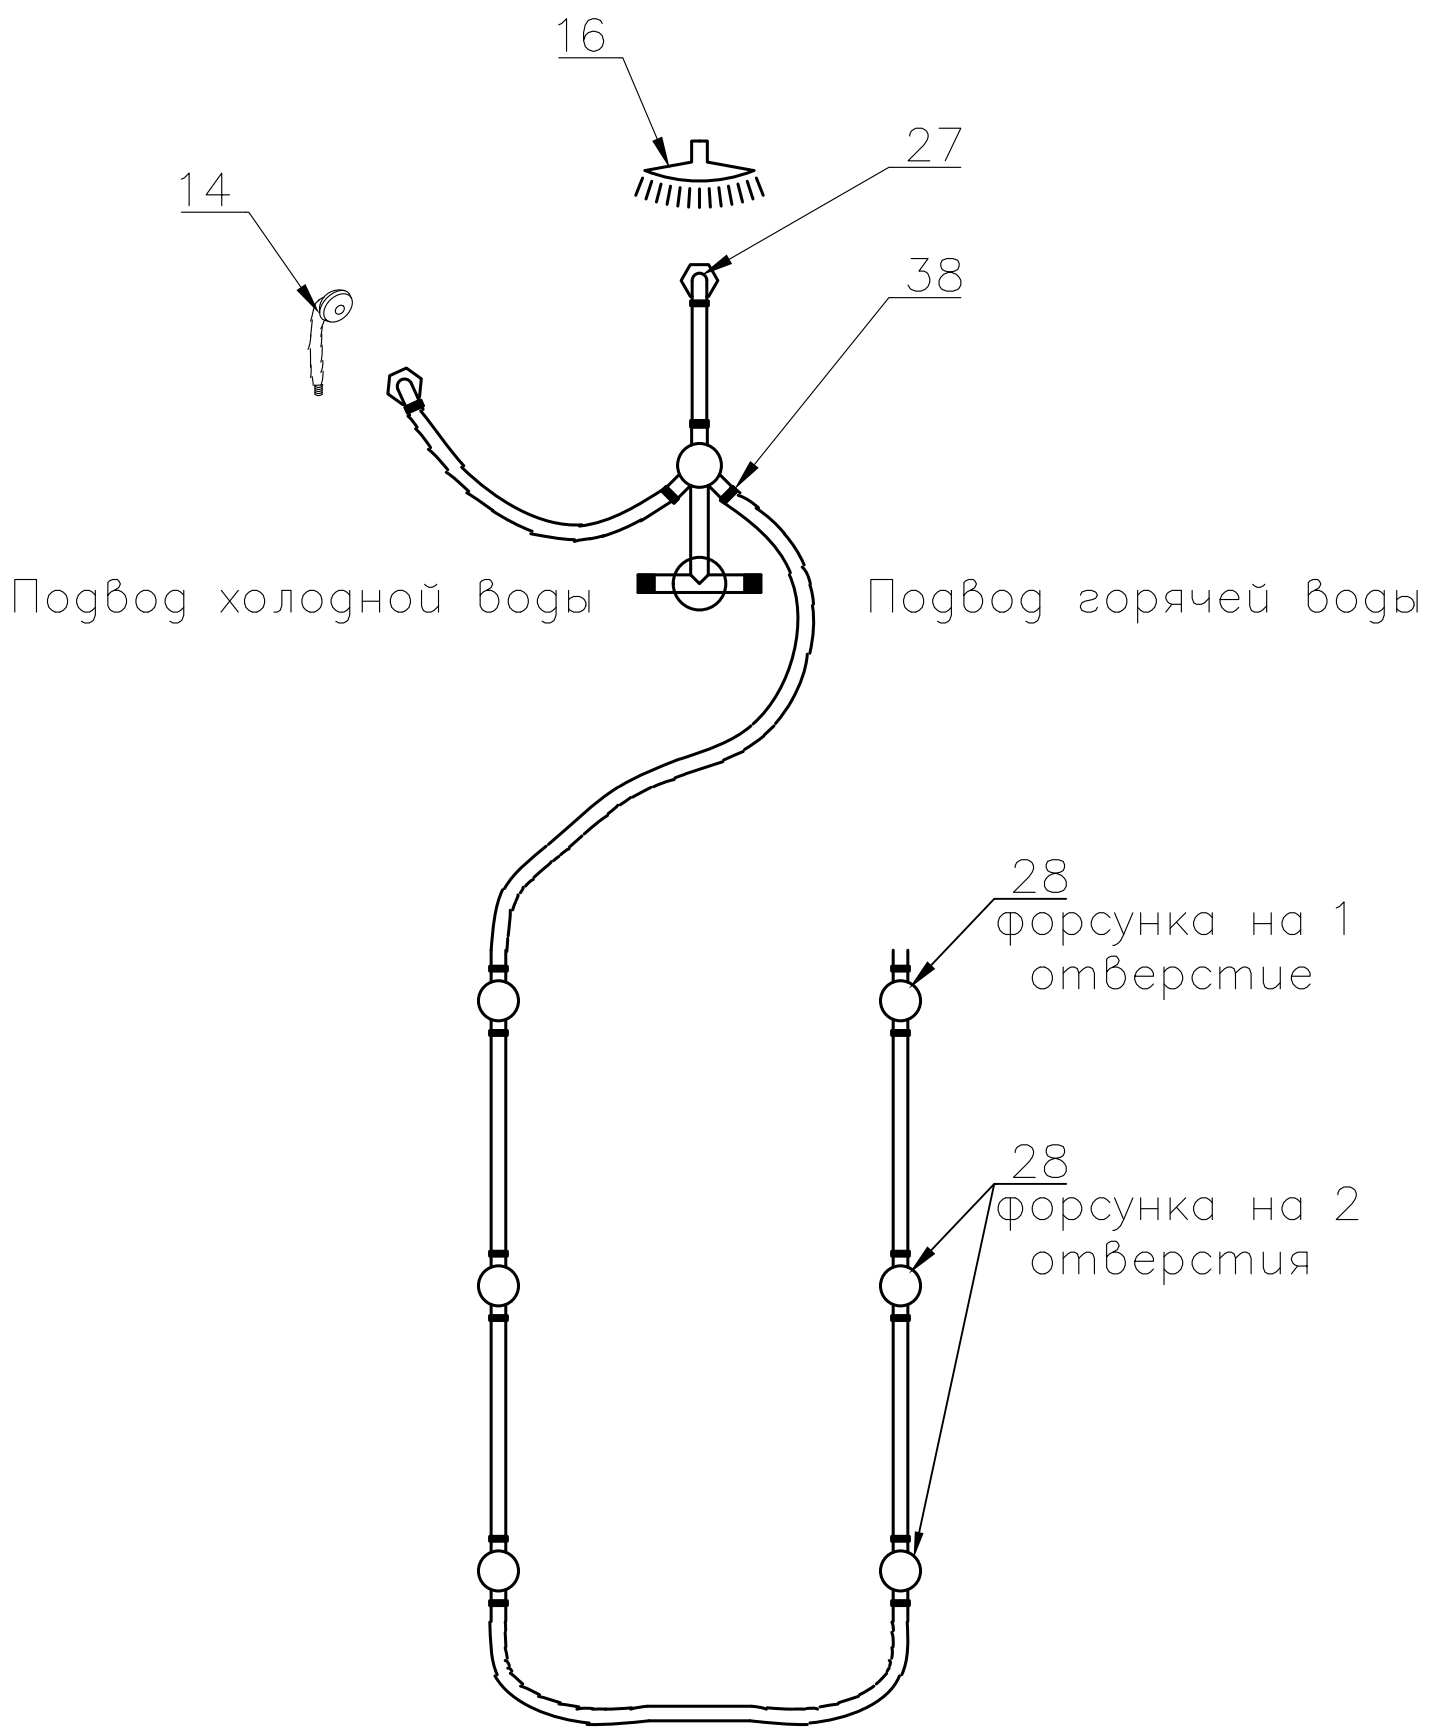

Душевая кабина RB 8120 BK2

Инструкция по сборке

№	рисунок	КОЛИЧЕСТВО
1	 поддон	1 ШТ
2	 панель поддона	1 ШТ
3	 каркас	1 ШТ
4	 крыша	1 ШТ
5	 панель центральная	1 ШТ
6	 стенка под кран	1 ШТ
7	 стенка под зеркало	1 ШТ
8	 профили горизонтальные	1 КОМПЛ
9	 профиль вертикальный	2 ШТ
10	 молдинг на стекло	4 ШТ
11	 шпилька M12 42см	4 ШТ 42 см 1 ШТ 18 см
12	 стекло подвижное	2 ШТ
13	 стекло фиксированное	2 ШТ

№	рисунок	КОЛИЧЕСТВО
14	 лейка душевая	1 ШТ
15	 шланг душевой лейки	1 ШТ
16	 душ тропический	1 ШТ
17	 ручка	2 ШТ
18	 крепление стекла 3*12	4 ШТ
19	 ролик	8 ШТ
20	 уплотнитель стекла	1 ШТ
21	 заглушка декоративная	3 ШТ
22	 уплотнитель магнитный	1 ШТ
23	 смеситель	1 ШТ
24	 держатель душевой лейки	1 ШТ
25	 ограничитель открытия дверей 3*9	8 ШТ
26	 уголок для душевой лейки	1 ШТ
27	 штуцер для шланга ПВХ	2 ШТ
28	 форсунка	6 ШТ
29	 пластина опорная	4 ШТ
30	 ножка	5 ШТ
31	 шайба M12	6 ШТ
32	 гайка M12	21 ШТ
33	 винт M4x16	22 ШТ
34	 уголок крепления панели	3 ШТ
35	 саморез 3.2x14	26 ШТ
36	 саморез 3.2x41(50)	8 ШТ
37	 саморез 3.2x41	6 ШТ
38	ХОМУТ	16 ШТ
39	 прижим панели	3 ШТ