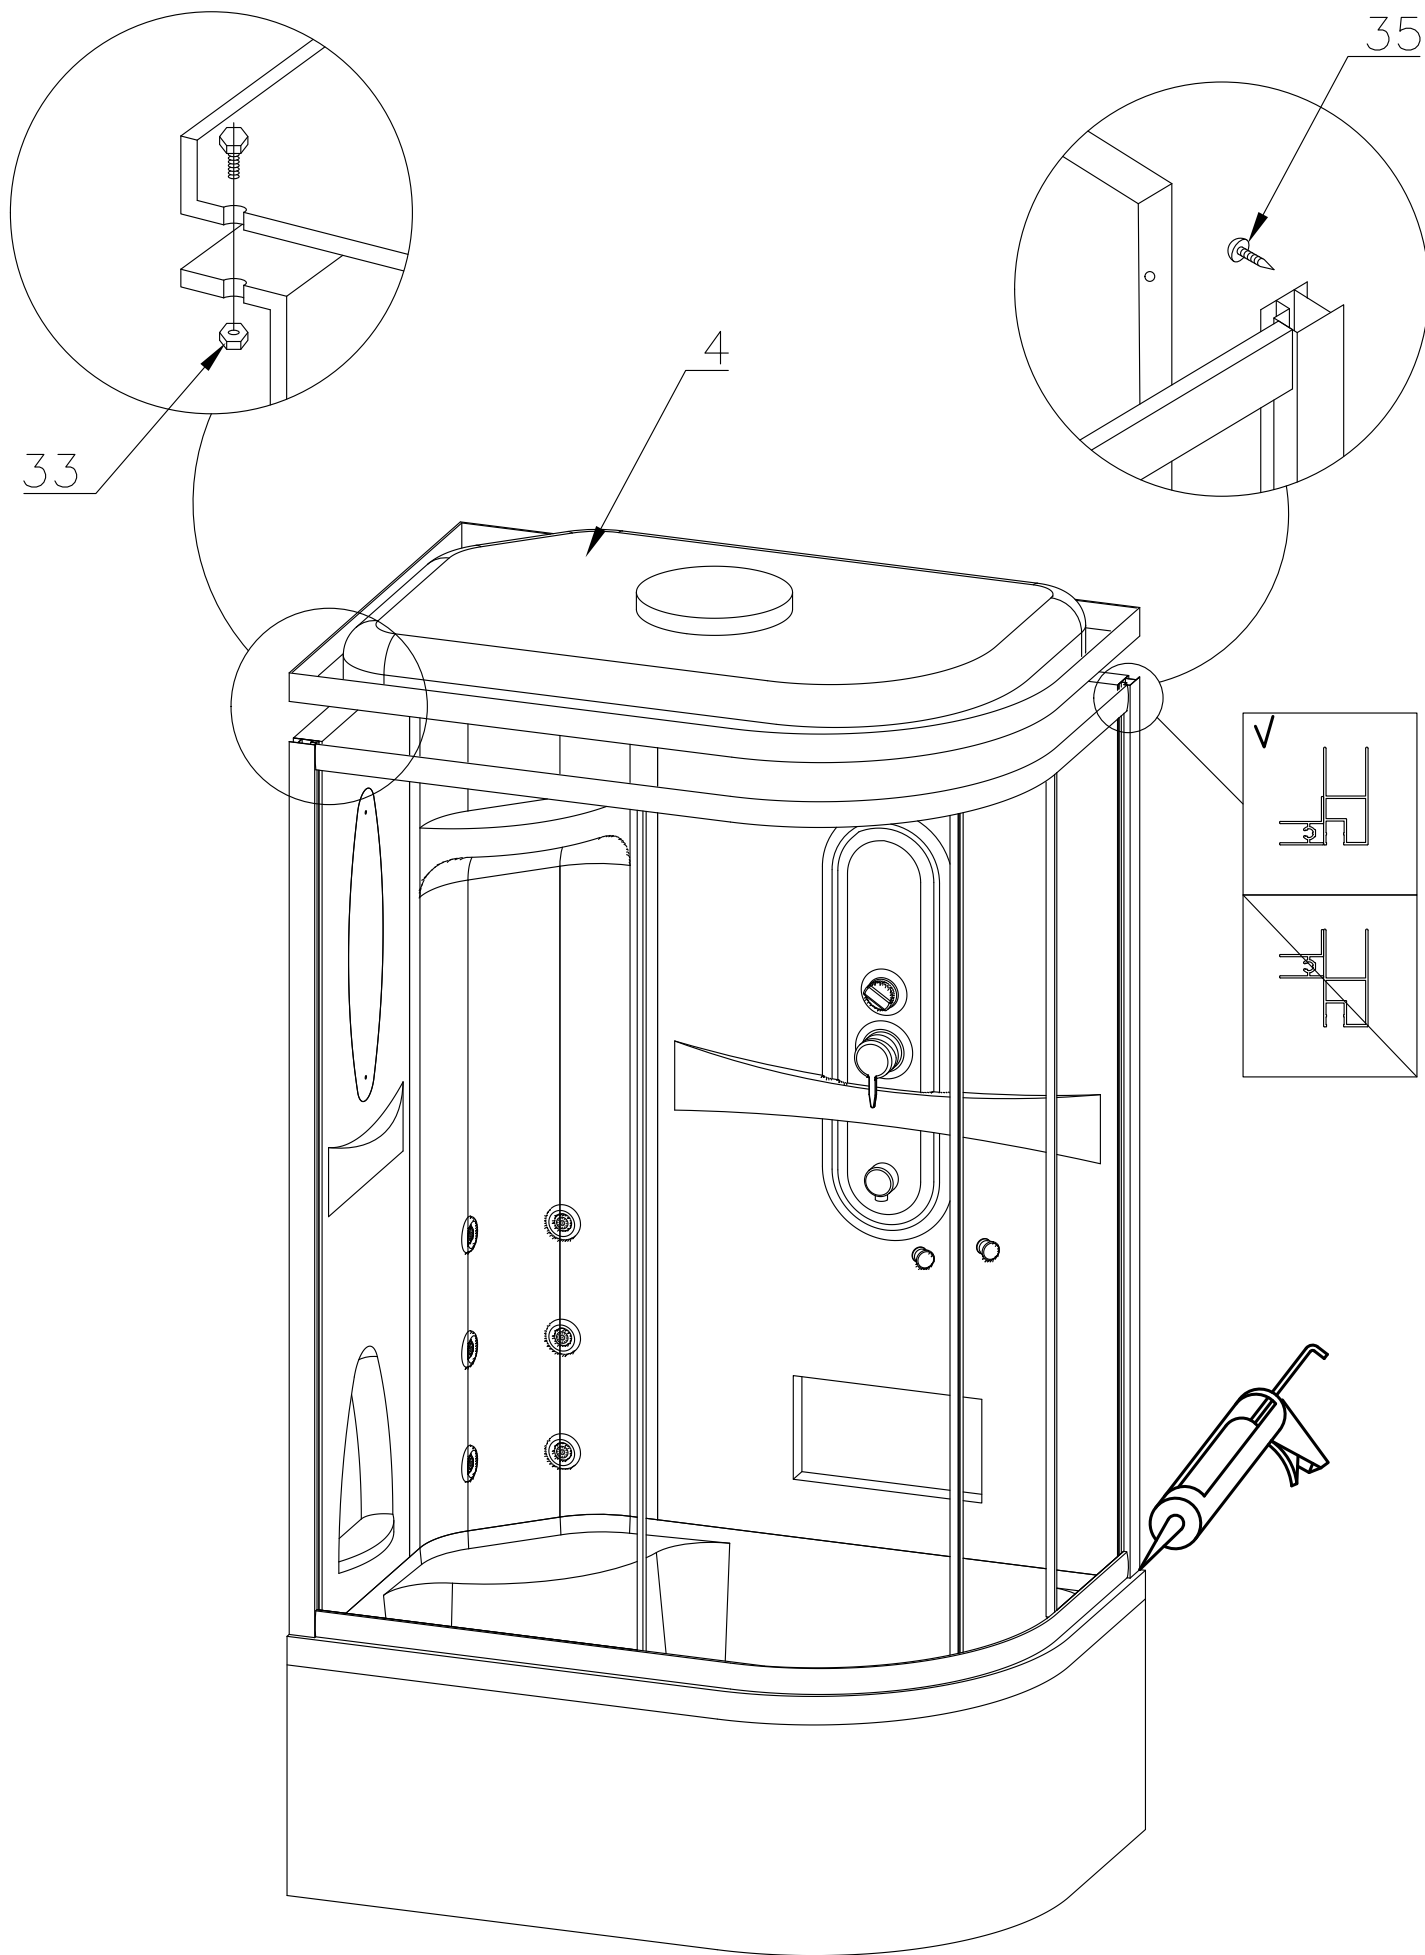

Душевая кабина RB 8120 BK2

Инструкция по сборке

№	рисунок	КОЛИЧЕСТВО
1	 поддон	1 ШТ
2	 панель поддона	1 ШТ
3	 каркас	1 ШТ
4	 крыша	1 ШТ
5	 панель центральная	1 ШТ
6	 стенка под кран	1 ШТ
7	 стенка под зеркало	1 ШТ
8	 профили горизонтальные	1 КОМПЛ
9	 профиль вертикальный	2 ШТ
10	 молдинг на стекло	4 ШТ
11	 шпилька M12 42см	4 ШТ 42 см 1 ШТ 18 см
12	 стекло подвижное	2 ШТ
13	 стекло фиксированное	2 ШТ

№	рисунок	КОЛИЧЕСТВО
14	 лейка душевая	1 ШТ
15	 шланг душевой лейки	1 ШТ
16	 душ тропический	1 ШТ
17	 ручка	2 ШТ
18	 крепление стекла 3*12	4 ШТ
19	 ролик	8 ШТ
20	 уплотнитель стекла	1 ШТ
21	 заглушка декоративная	3 ШТ
22	 уплотнитель магнитный	1 ШТ
23	 смеситель	1 ШТ
24	 держатель душевой лейки	1 ШТ
25	 ограничитель открытия дверей 3*9	8 ШТ
26	 уголок для душевой лейки	1 ШТ
27	 штуцер для шланга ПВХ	2 ШТ
28	 форсунка	6 ШТ
29	 пластина опорная	4 ШТ
30	 ножка	5 ШТ
31	 шайба M12	6 ШТ
32	 гайка M12	21 ШТ
33	 винт M4x16	22 ШТ
34	 уголок крепления панели	3 ШТ
35	 саморез 3.2x14	26 ШТ
36	 саморез 3.2x41(50)	8 ШТ
37	 саморез 3.2x41	6 ШТ
38	ХОМУТ	16 ШТ
39	 прижим панели	3 ШТ