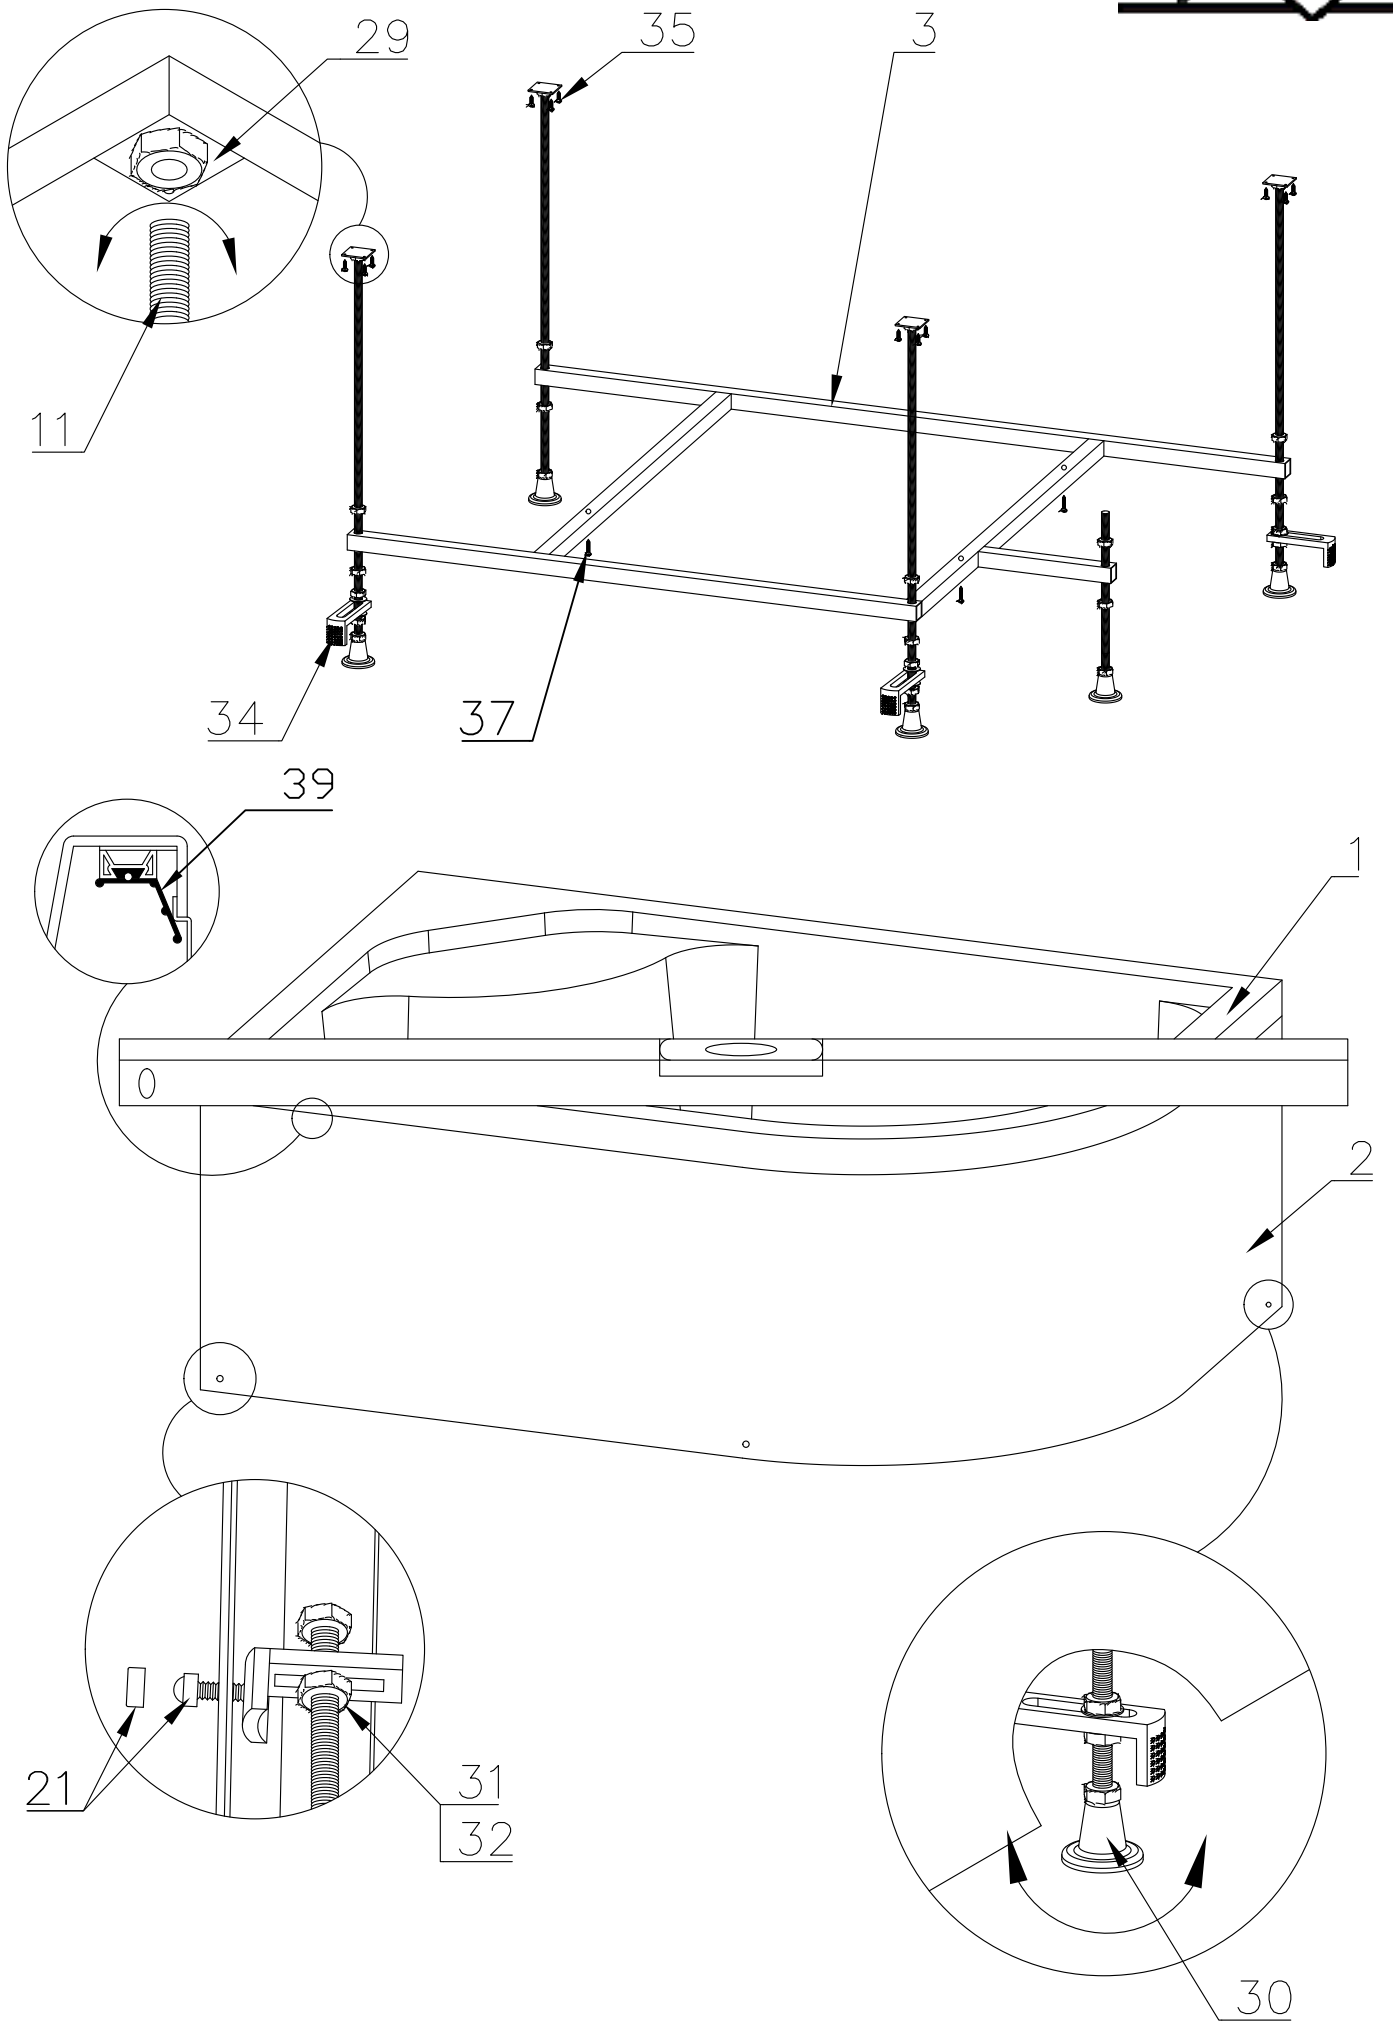

Душевая кабина RB 8120 BK2

Инструкция по сборке

№	рисунок	КОЛИЧЕСТВО
1	 поддон	1 ШТ
2	 панель поддона	1 ШТ
3	 каркас	1 ШТ
4	 крыша	1 ШТ
5	 панель центральная	1 ШТ
6	 стенка под кран	1 ШТ
7	 стенка под зеркало	1 ШТ
8	 профили горизонтальные	1 КОМПЛ
9	 профиль вертикальный	2 ШТ
10	 молдинг на стекло	4 ШТ
11	 шпилька M12 42см	4 ШТ 42 см 1 ШТ 18 см
12	 стекло подвижное	2 ШТ
13	 стекло фиксированное	2 ШТ

№	рисунок	КОЛИЧЕСТВО
14	 лейка душевая	1 ШТ
15	 шланг душевой лейки	1 ШТ
16	 душ тропический	1 ШТ
17	 ручка	2 ШТ
18	 крепление стекла 3*12	4 ШТ
19	 ролик	8 ШТ
20	 уплотнитель стекла	1 ШТ
21	 заглушка декоративная	3 ШТ
22	 уплотнитель магнитный	1 ШТ
23	 смеситель	1 ШТ
24	 держатель душевой лейки	1 ШТ
25	 ограничитель открытия дверей 3*9	8 ШТ
26	 уголок для душевой лейки	1 ШТ
27	 штуцер для шланга ПВХ	2 ШТ
28	 форсунка	6 ШТ
29	 пластина опорная	4 ШТ
30	 ножка	5 ШТ
31	 шайба M12	6 ШТ
32	 гайка M12	21 ШТ
33	 винт M4x16	22 ШТ
34	 уголок крепления панели	3 ШТ
35	 саморез 3.2x14	26 ШТ
36	 саморез 3.2x41(50)	8 ШТ
37	 саморез 3.2x41	6 ШТ
38	ХОМУТ	16 ШТ
39	 прижим панели	3 ШТ