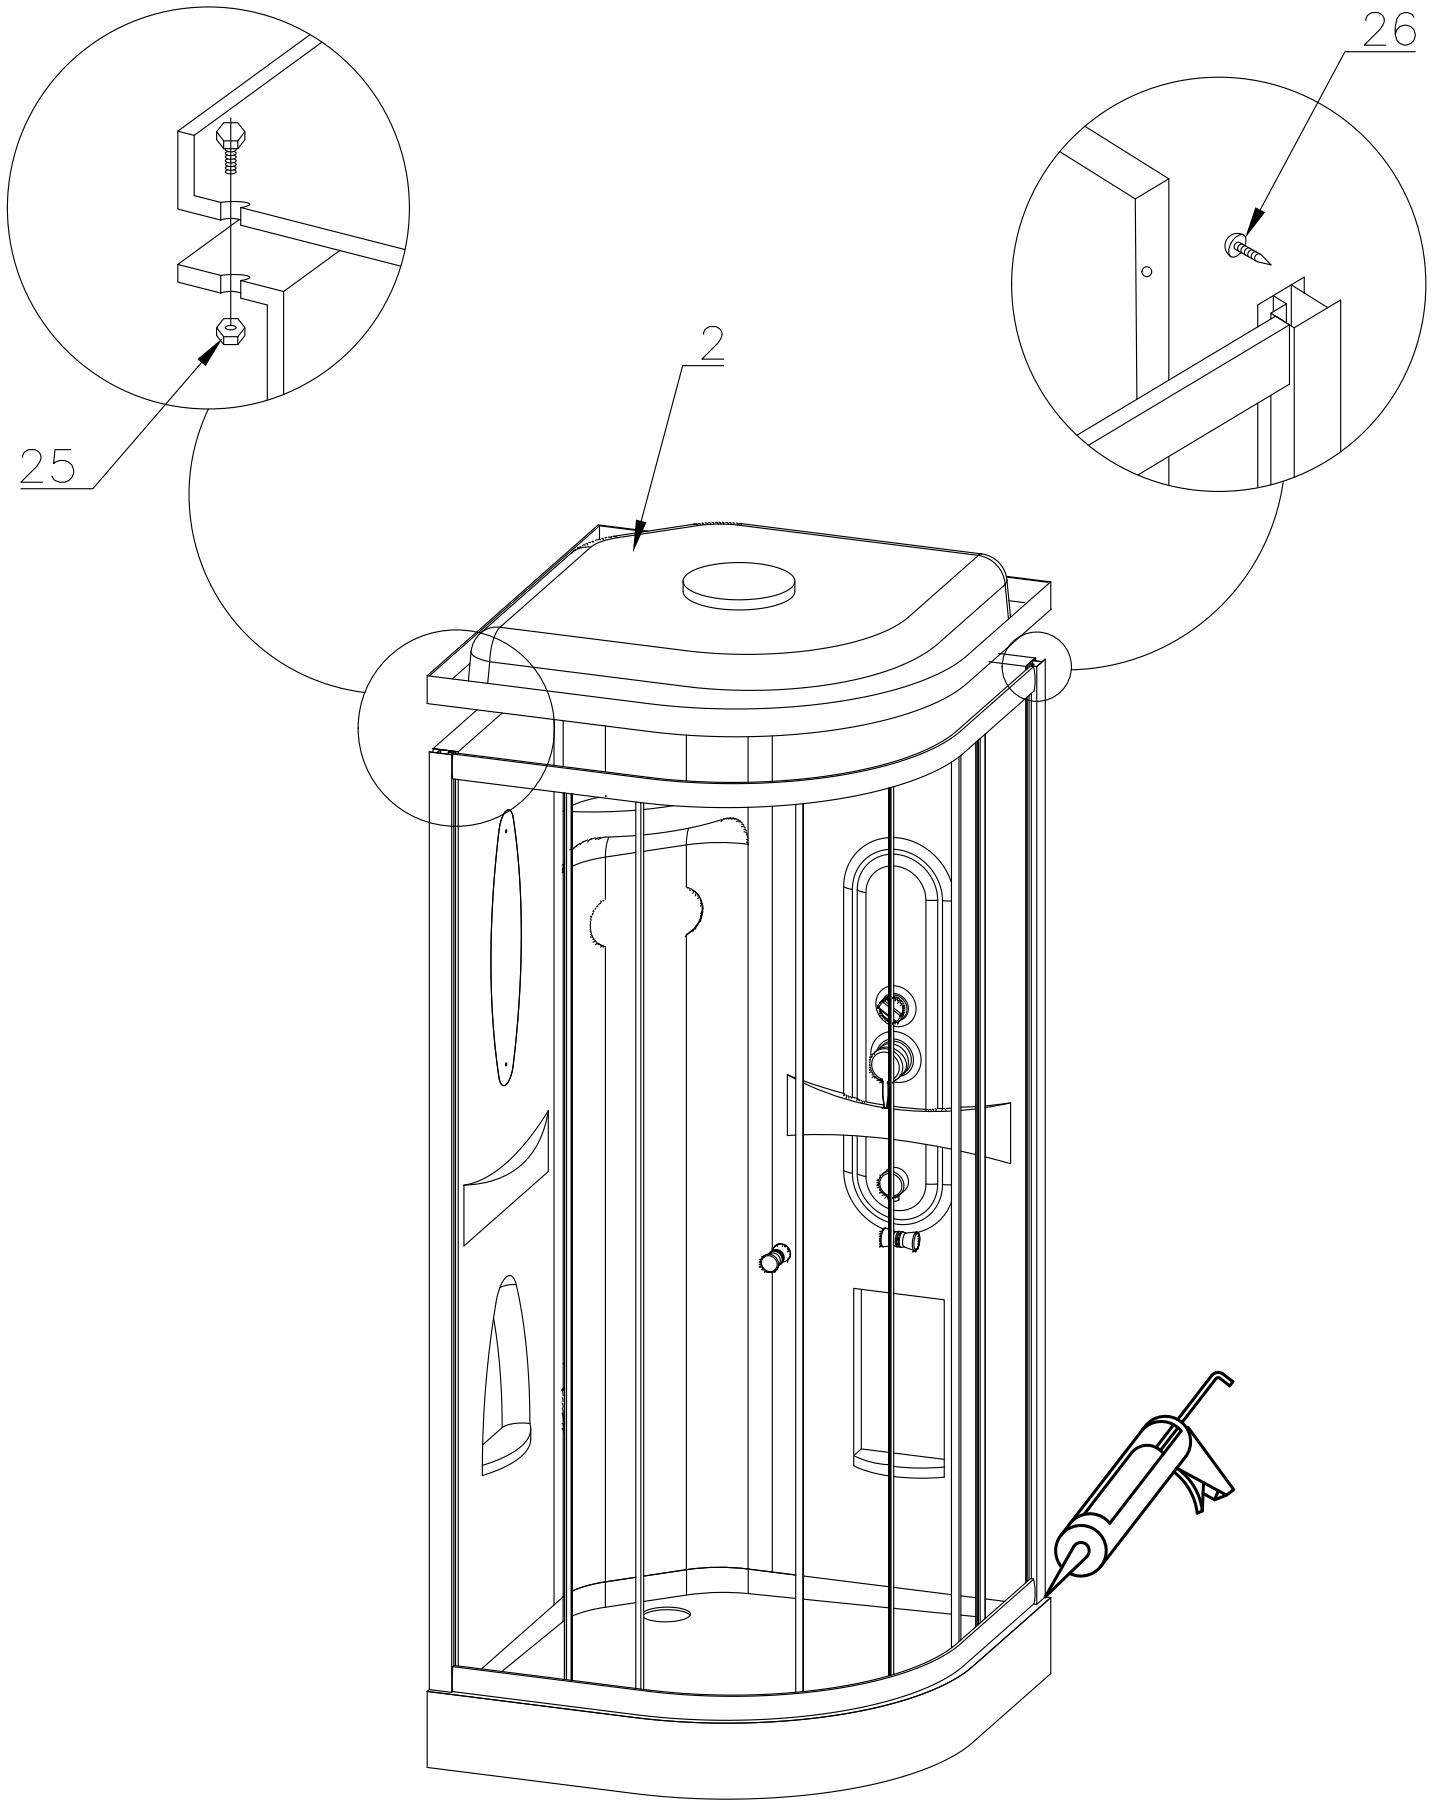

Душевая кабина RB 90 НК 2

Инструкция по сборке

№	рисунок	количество
1	 поддон	1 шт
2	 крыша	1 шт
3	 панель центральная	1 шт
4	 стенка под кран	1 шт
5	 стенка под зеркало	1 шт
6	 профили горизонтальные	1 компл
7	 профиль вертикальный	2 шт
8	 молдинг на стекло	4 шт
9	 стекло подвижное	2 шт
10	 стекло фиксированное	2 шт
11	 уплотнитель магнитный	1 шт

№	рисунок	количество
12	 лейка душевая	1 шт
13	 шланг душевой лейки	1 шт
14	 душ тропический	1 шт
15	 ручка	2 шт
16	 крепление стекла 3*9	4 шт
17	 ролик	8 шт
18	 уплотнитель стекла	1 шт
19	 смеситель	1 шт
20	 держатель душевой лейки	1 шт
21	 ограничитель открытия дверей 3*9	8 шт
22	 уголок для душевой лейки	1 шт
23	 штуцер для шланга ПВХ	2 шт
24	 форсунка	6 шт
25	 винт M6x25	22 шт
26	 саморез 3.2x16	20 шт
27	 саморез 3.2x41(50)	8 шт
28	сифон	1 шт
29	хомут	16 шт