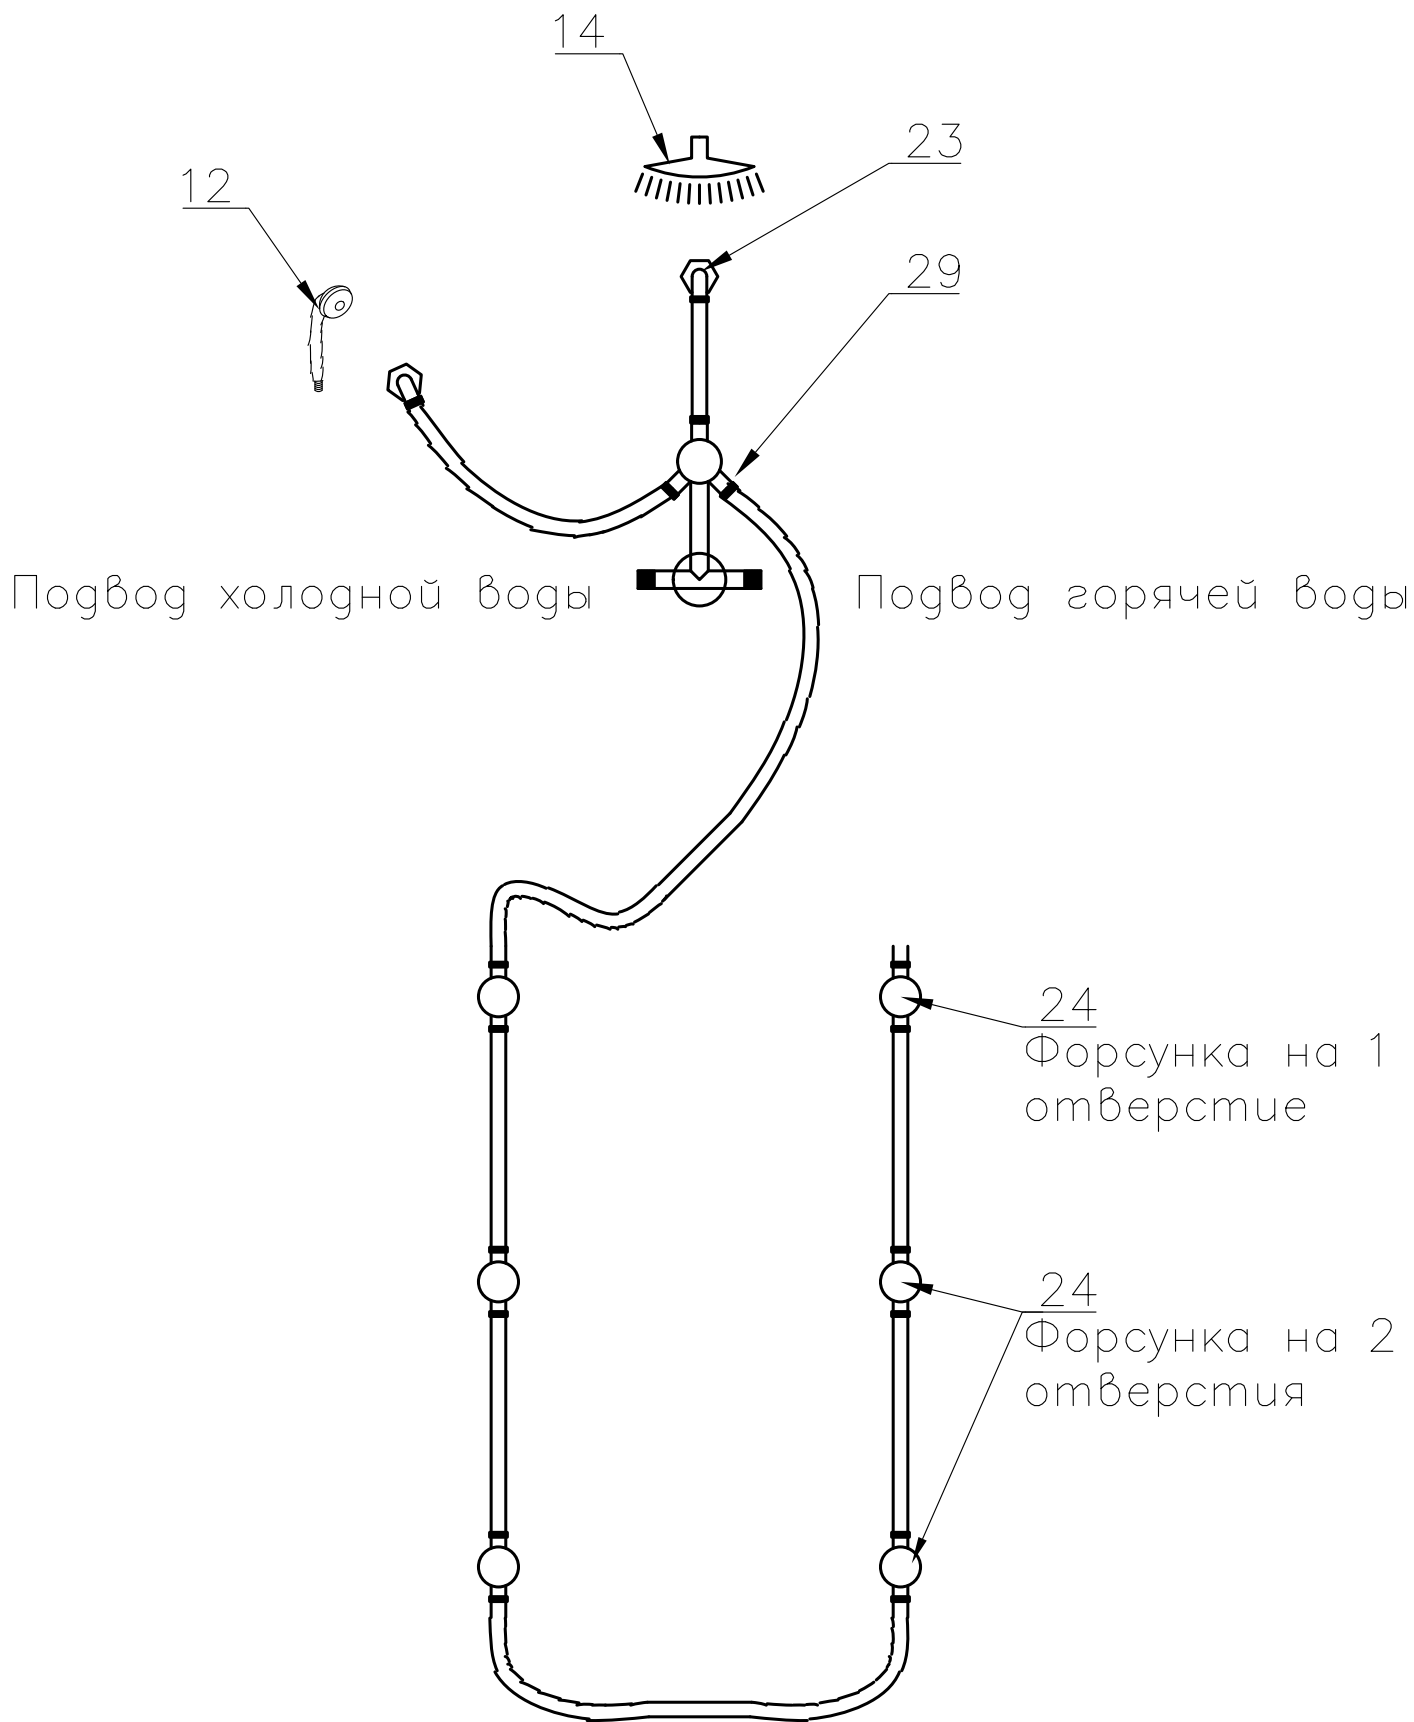

Душевая кабина RB 90 НК 2

Инструкция по сборке

№	рисунок	количество
1	 поддон	1 шт
2	 крыша	1 шт
3	 панель центральная	1 шт
4	 стенка под кран	1 шт
5	 стенка под зеркало	1 шт
6	 профили горизонтальные	1 компл
7	 профиль вертикальный	2 шт
8	 молдинг на стекло	4 шт
9	 стекло подвижное	2 шт
10	 стекло фиксированное	2 шт
11	 уплотнитель магнитный	1 шт

№	рисунок	количество
12	 лейка душевая	1 шт
13	 шланг душевой лейки	1 шт
14	 душ тропический	1 шт
15	 ручка	2 шт
16	 крепление стекла 3*9	4 шт
17	 ролик	8 шт
18	 уплотнитель стекла	1 шт
19	 смеситель	1 шт
20	 держатель душевой лейки	1 шт
21	 ограничитель открытия дверей 3*9	8 шт
22	 уголок для душевой лейки	1 шт
23	 штуцер для шланга ПВХ	2 шт
24	 форсунка	6 шт
25	 винт M6x25	22 шт
26	 саморез 3.2x16	20 шт
27	 саморез 3.2x41(50)	8 шт
28	сифон	1 шт
29	хомут	16 шт