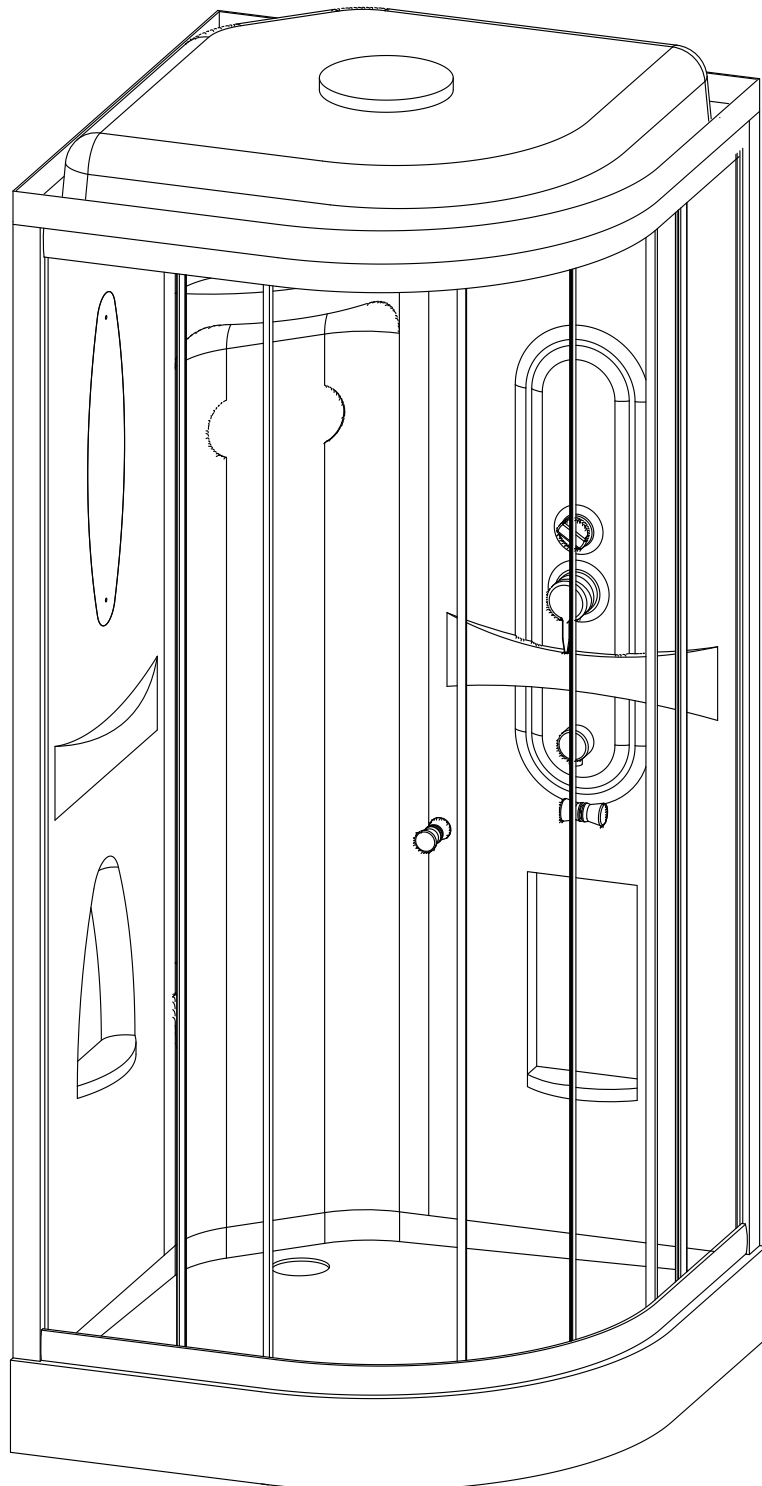

Душевая кабина RB 90 НК 2

Инструкция по сборке

№	рисунок	количество
1	 поддон	1 шт
2	 крыша	1 шт
3	 панель центральная	1 шт
4	 стенка под кран	1 шт
5	 стенка под зеркало	1 шт
6	 профили горизонтальные	1 компл
7	 профиль вертикальный	2 шт
8	 молдинг на стекло	4 шт
9	 стекло подвижное	2 шт
10	 стекло фиксированное	2 шт
11	 уплотнитель магнитный	1 шт

№	рисунок	количество
12	 лейка душевая	1 шт
13	 шланг душевой лейки	1 шт
14	 душ тропический	1 шт
15	 ручка	2 шт
16	 крепление стекла 3*9	4 шт
17	 ролик	8 шт
18	 уплотнитель стекла	1 шт
19	 смеситель	1 шт
20	 держатель душевой лейки	1 шт
21	 ограничитель открытия дверей 3*9	8 шт
22	 уголок для душевой лейки	1 шт
23	 штуцер для шланга ПВХ	2 шт
24	 форсунка	6 шт
25	 винт M6x25	22 шт
26	 саморез 3.2x16	20 шт
27	 саморез 3.2x41(50)	8 шт
28	сифон	1 шт
29	хомут	16 шт