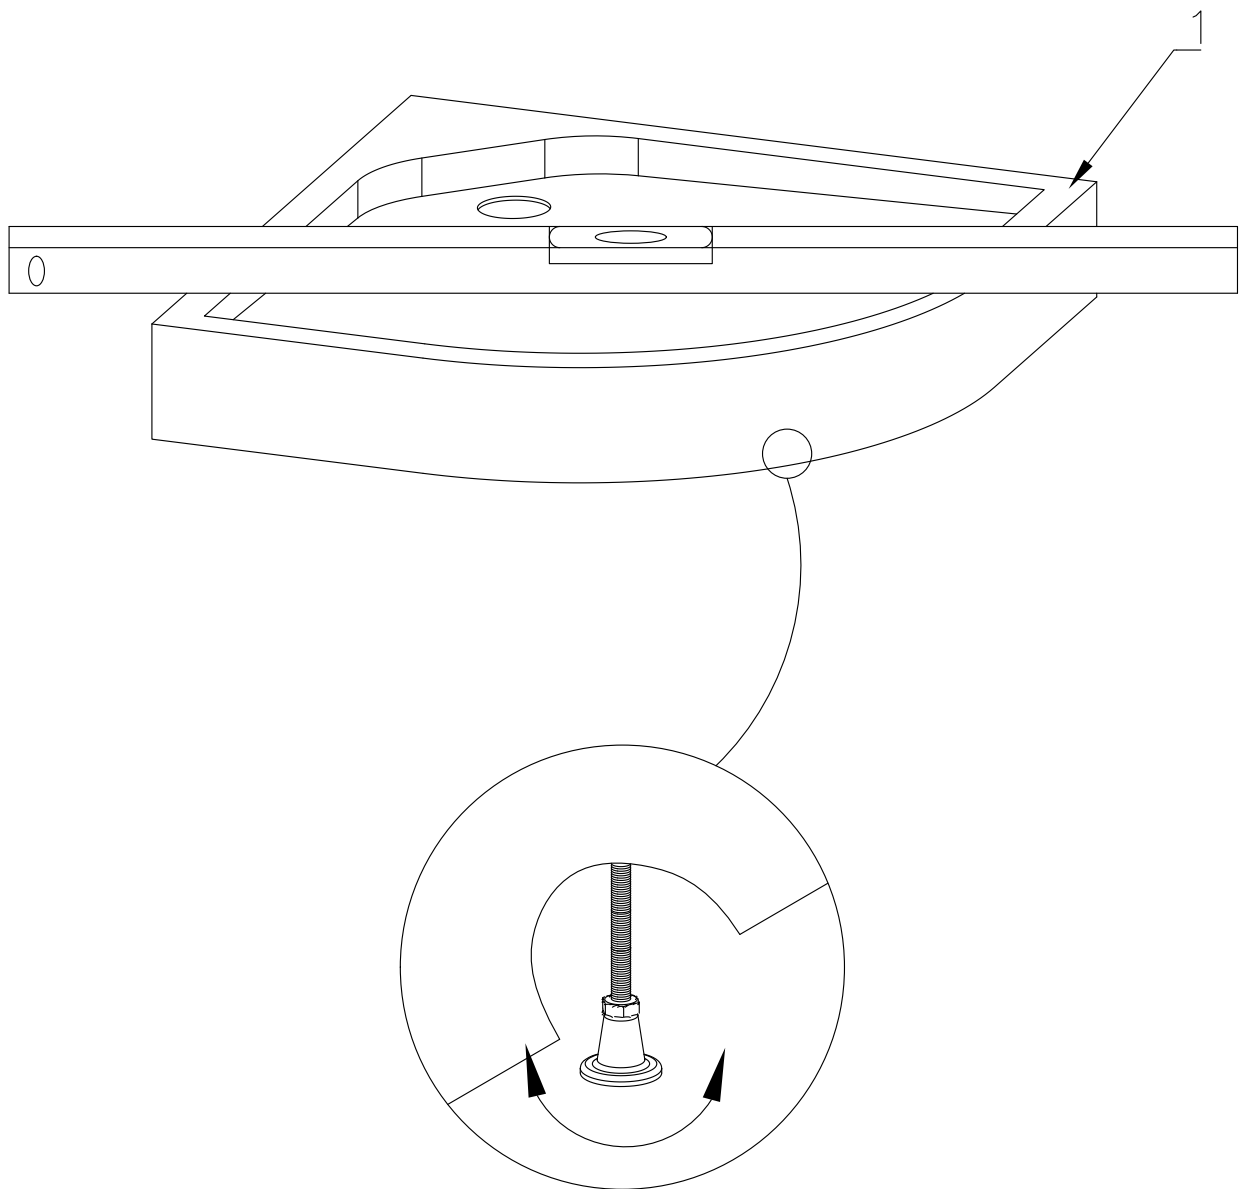

Душевая кабина RB 90 НК 2

Инструкция по сборке

№	рисунок	количество
1	 поддон	1 шт
2	 крыша	1 шт
3	 панель центральная	1 шт
4	 стенка под кран	1 шт
5	 стенка под зеркало	1 шт
6	 профили горизонтальные	1 компл
7	 профиль вертикальный	2 шт
8	 молдинг на стекло	4 шт
9	 стекло подвижное	2 шт
10	 стекло фиксированное	2 шт
11	 уплотнитель магнитный	1 шт

№	рисунок	количество
12	 лейка душевая	1 шт
13	 шланг душевой лейки	1 шт
14	 душ тропический	1 шт
15	 ручка	2 шт
16	 крепление стекла 3*9	4 шт
17	 ролик	8 шт
18	 уплотнитель стекла	1 шт
19	 смеситель	1 шт
20	 держатель душевой лейки	1 шт
21	 ограничитель открытия дверей 3*9	8 шт
22	 уголок для душевой лейки	1 шт
23	 штуцер для шланга ПВХ	2 шт
24	 форсунка	6 шт
25	 винт M6x25	22 шт
26	 саморез 3.2x16	20 шт
27	 саморез 3.2x41(50)	8 шт
28	сифон	1 шт
29	хомут	16 шт