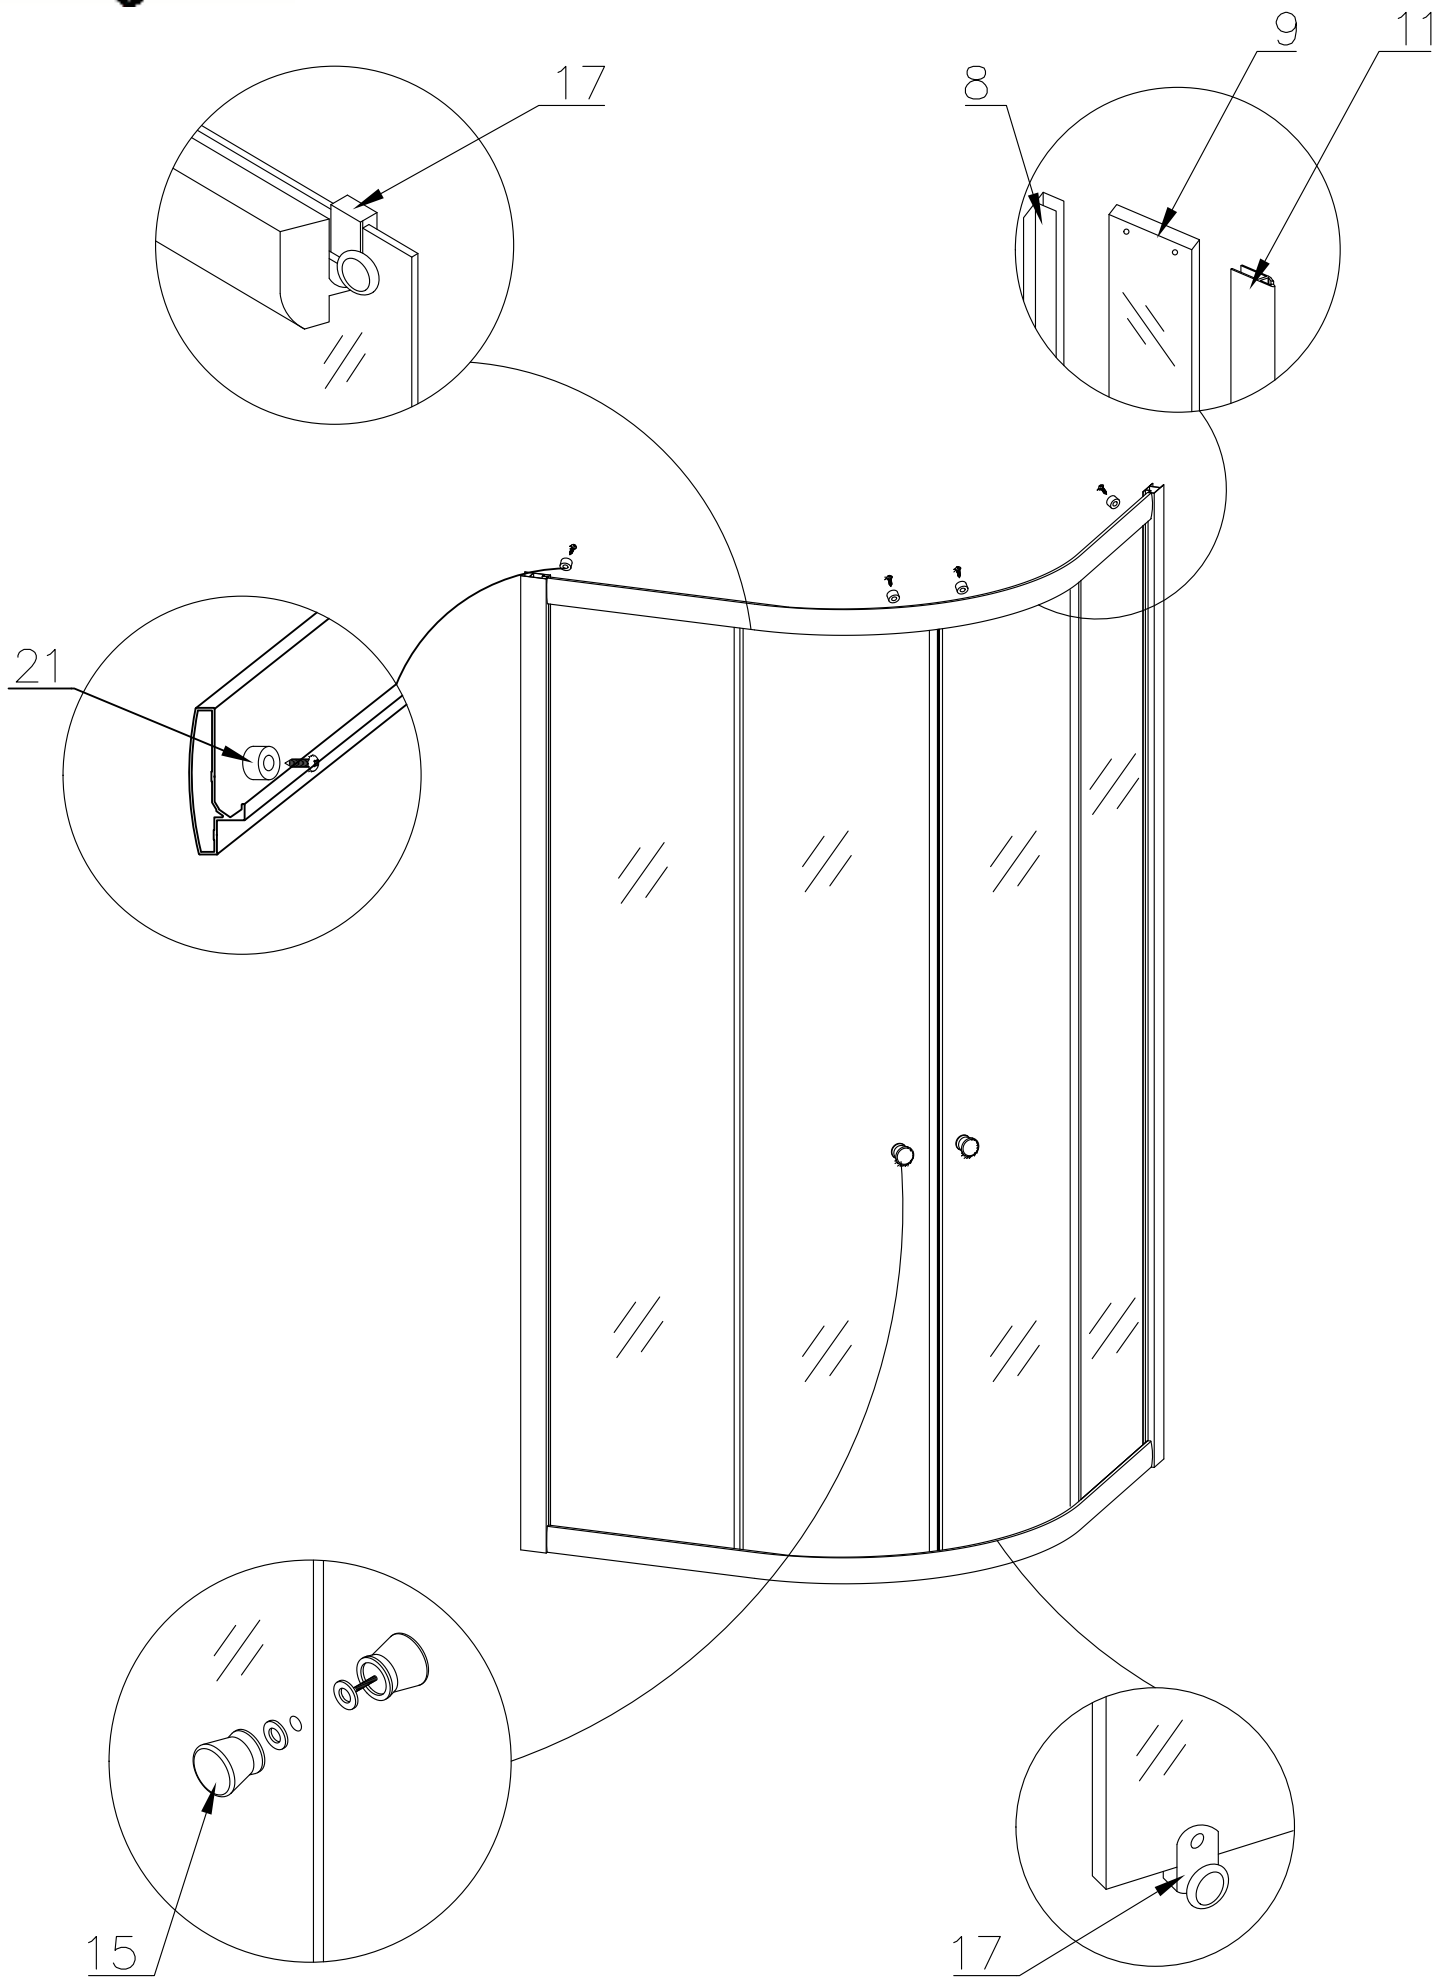

Душевая кабина RB 90 НК 2

Инструкция по сборке

№	рисунок	количество
1	 поддон	1 шт
2	 крыша	1 шт
3	 панель центральная	1 шт
4	 стенка под кран	1 шт
5	 стенка под зеркало	1 шт
6	 профили горизонтальные	1 компл
7	 профиль вертикальный	2 шт
8	 молдинг на стекло	4 шт
9	 стекло подвижное	2 шт
10	 стекло фиксированное	2 шт
11	 уплотнитель магнитный	1 шт

№	рисунок	количество
12	 лейка душевая	1 шт
13	 шланг душевой лейки	1 шт
14	 душ тропический	1 шт
15	 ручка	2 шт
16	 крепление стекла 3*9	4 шт
17	 ролик	8 шт
18	 уплотнитель стекла	1 шт
19	 смеситель	1 шт
20	 держатель душевой лейки	1 шт
21	 ограничитель открытия дверей 3*9	8 шт
22	 уголок для душевой лейки	1 шт
23	 штуцер для шланга ПВХ	2 шт
24	 форсунка	6 шт
25	 винт M6x25	22 шт
26	 саморез 3.2x16	20 шт
27	 саморез 3.2x41(50)	8 шт
28	сифон	1 шт
29	хомут	16 шт