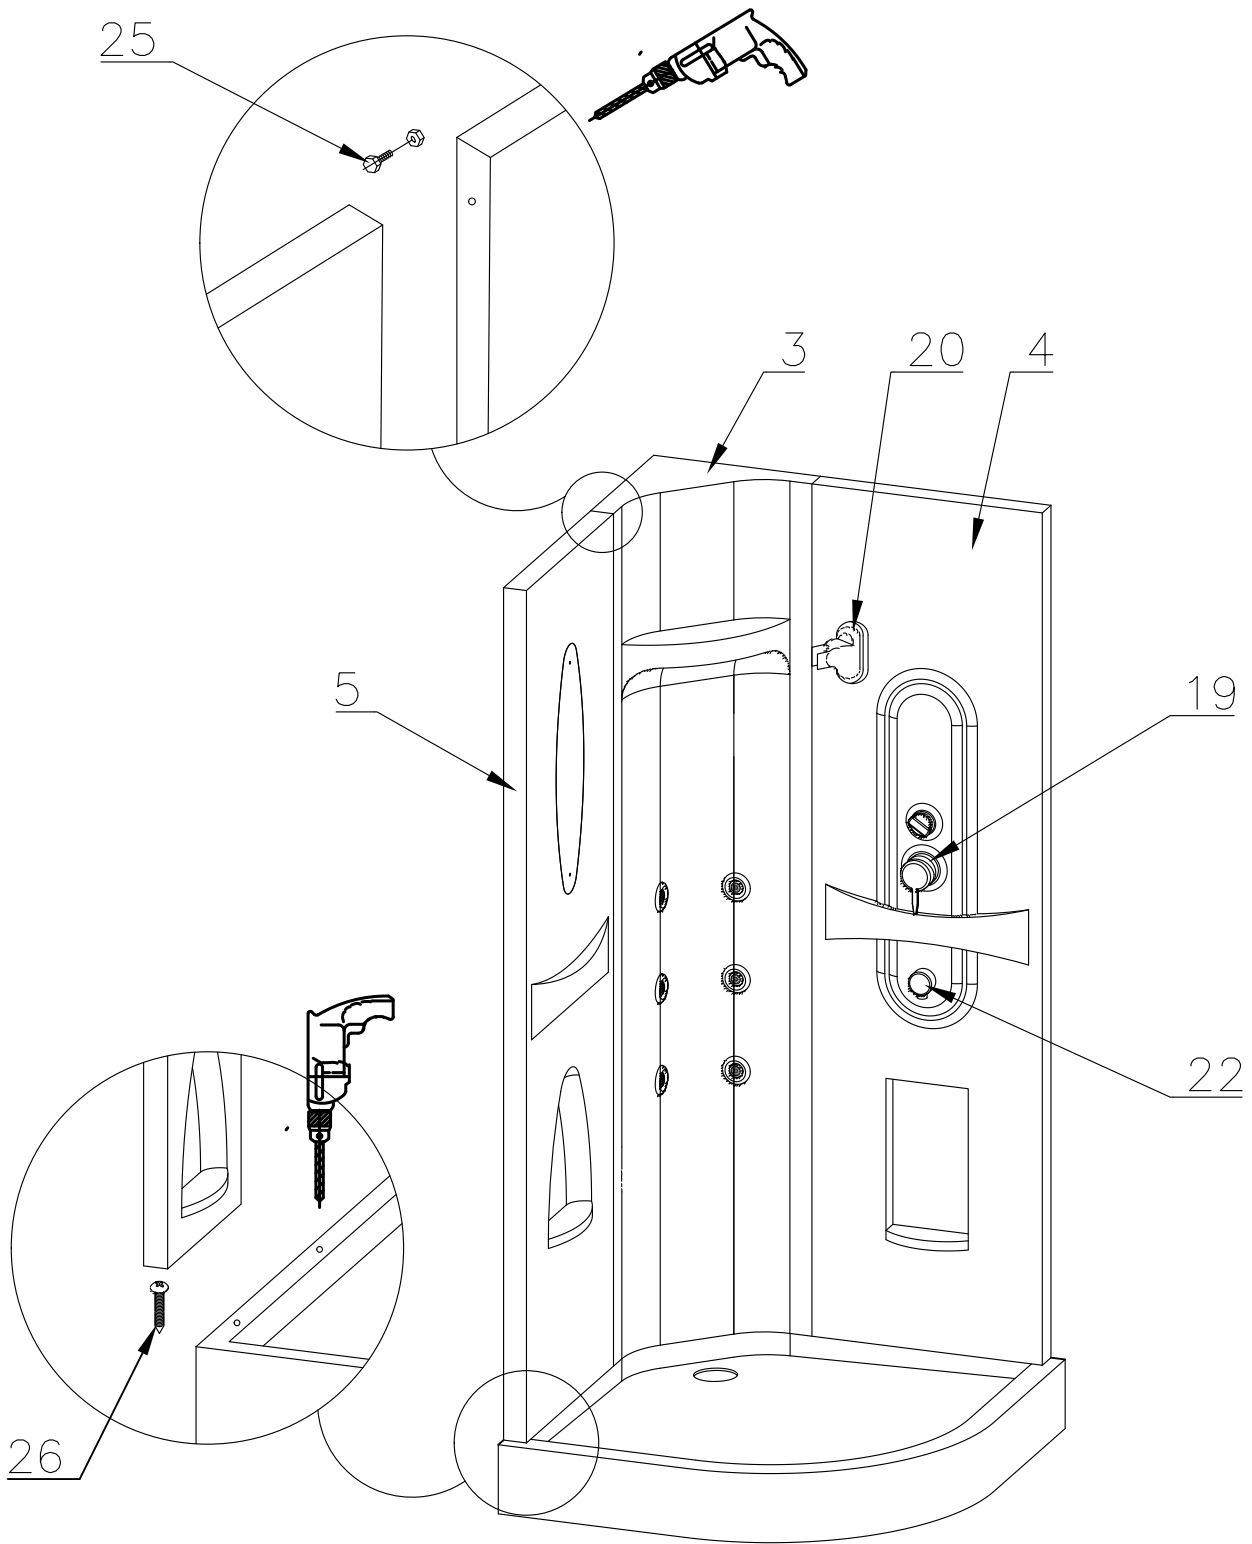

Душевая кабина RB 90 НК 2

Инструкция по сборке

№	рисунок	количество
1	 поддон	1 шт
2	 крыша	1 шт
3	 панель центральная	1 шт
4	 стенка под кран	1 шт
5	 стенка под зеркало	1 шт
6	 профили горизонтальные	1 компл
7	 профиль вертикальный	2 шт
8	 молдинг на стекло	4 шт
9	 стекло подвижное	2 шт
10	 стекло фиксированное	2 шт
11	 уплотнитель магнитный	1 шт

№	рисунок	количество
12	 лейка душевая	1 шт
13	 шланг душевой лейки	1 шт
14	 душ тропический	1 шт
15	 ручка	2 шт
16	 крепление стекла 3*9	4 шт
17	 ролик	8 шт
18	 уплотнитель стекла	1 шт
19	 смеситель	1 шт
20	 держатель душевой лейки	1 шт
21	 ограничитель открытия дверей 3*9	8 шт
22	 уголок для душевой лейки	1 шт
23	 штуцер для шланга ПВХ	2 шт
24	 форсунка	6 шт
25	 винт M6x25	22 шт
26	 саморез 3.2x16	20 шт
27	 саморез 3.2x41(50)	8 шт
28	сифон	1 шт
29	хомут	16 шт