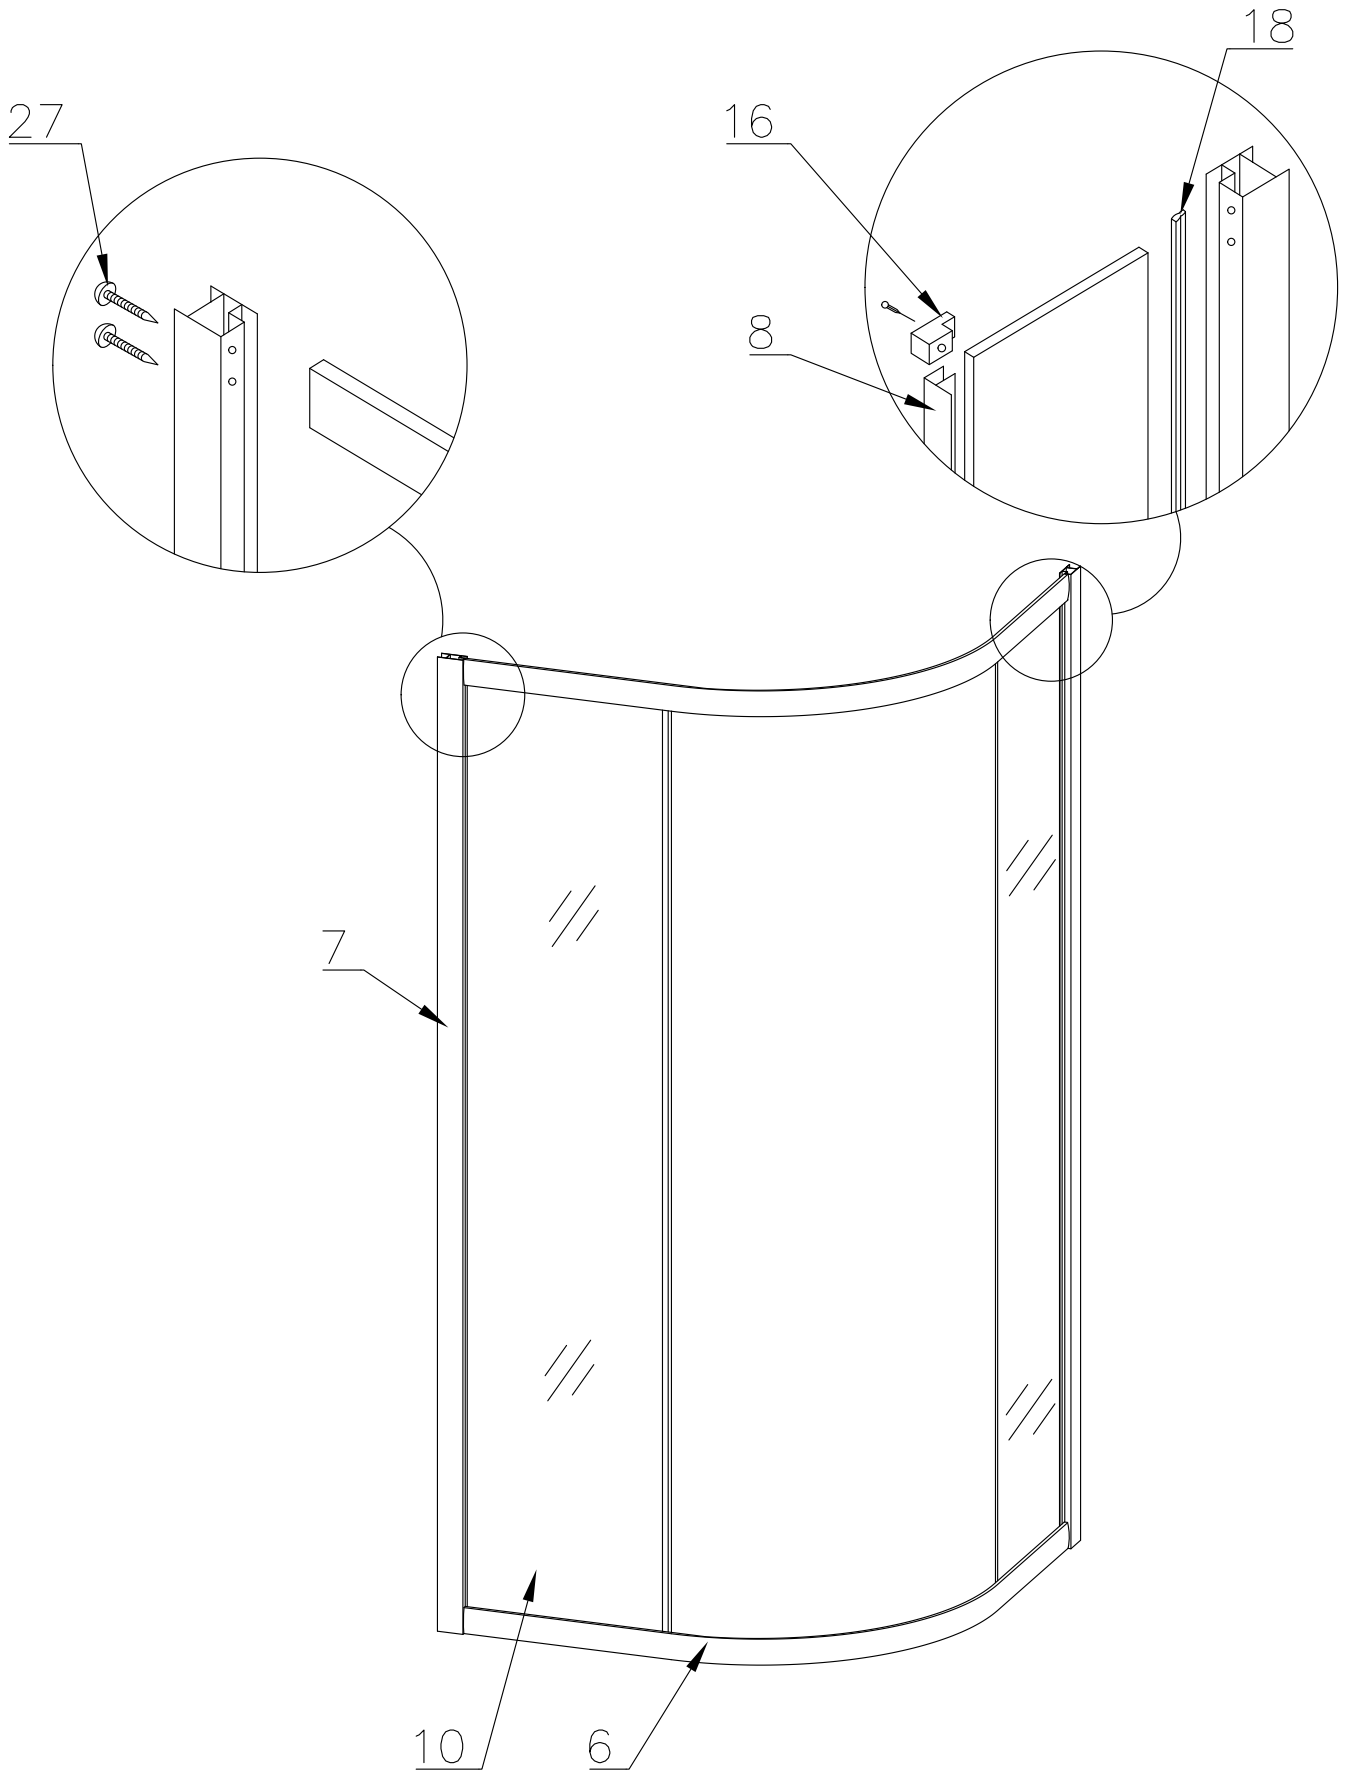

Душевая кабина RB 90 НК 2

Инструкция по сборке

№	рисунок	количество
1	 поддон	1 шт
2	 крыша	1 шт
3	 панель центральная	1 шт
4	 стенка под кран	1 шт
5	 стенка под зеркало	1 шт
6	 профили горизонтальные	1 компл
7	 профиль вертикальный	2 шт
8	 молдинг на стекло	4 шт
9	 стекло подвижное	2 шт
10	 стекло фиксированное	2 шт
11	 уплотнитель магнитный	1 шт

№	рисунок	количество
12	 лейка душевая	1 шт
13	 шланг душевой лейки	1 шт
14	 душ тропический	1 шт
15	 ручка	2 шт
16	 крепление стекла 3*9	4 шт
17	 ролик	8 шт
18	 уплотнитель стекла	1 шт
19	 смеситель	1 шт
20	 держатель душевой лейки	1 шт
21	 ограничитель открытия дверей 3*9	8 шт
22	 уголок для душевой лейки	1 шт
23	 штуцер для шланга ПВХ	2 шт
24	 форсунка	6 шт
25	 винт M6x25	22 шт
26	 саморез 3.2x16	20 шт
27	 саморез 3.2x41(50)	8 шт
28	сифон	1 шт
29	хомут	16 шт