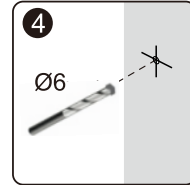

Instruction for use / Bedienungsanleitung / Инструкция по эксплуатации
 Lippe 45S08, Lippe 45S09, Lippe 45S02-170

Nr	Description/Beschreibung/Наименование	pcs stück шт.	Nr	Description/Beschreibung/Наименование	pcs stück шт.
1	Profile cap / Stecker Profil / Заглушка профиля	2	11	Handle / Türgriffe / Ручка	2
2	Wall anchor / Dübel / Дюбель	10	12	Magnet seal / Magnetischer Dichtung / Магнитный уплотнитель	2
3	Wall profile / Wand-Profil / Пристенный	2	13	Bottom rollers / Untere Rollen / Нижние ролики	4
4	Wall profile gasket / Wandprofildichtung / Пристенный уплотнитель	2	14	Rail profile / Führungsprofil / Направляющий профиль	2
5	Screw base / Schraubring / Винтовое кольцо	10	15	Top roller / Die oberen Rollen / Верхние ролики	4
6	Fixed glass / Festverglasung / Боковая панель	2	16	Screw cap / Kopfschrauben / Декоративная заглушка	8
7	Water-retaining gasket / Wasserabweisend Silikondichtung / Водоталкивающий силиконовый уплотнитель	2	17	Screw M6x18 / Linsenblechschraube M6x18 / Саморез M6x18	4
8	Screw ST4x40 / Linsenblechschraube ST4x40 / Саморез ST4x40	10	18	Squeeze gasket / Klemmprofil / Зажимной уплотнитель	4
9	Water-retaining gasket / Wasserabweisend Silikondichtung / Водоталкивающий силиконовый уплотнитель	2	19	Screw M4x10 / Linsenblechschraube M4x10 / Саморез M4x10	4
10	Moving door / Schiebetür / Раздвижная дверь	2	20	Installation tool / Werkzeug für die Installation / Инструмент для установки	1

Drill
Bohrmaschine
Дрель

Screws
Schrauben
Саморезы

Screwdriver
Schraubendreher
Отвертка

Level
Level
Уровень

Precision knife
Schreibwaren Messer
Канцелярский нож

Silicone
Silikon
Силикон

Drill bits: 1/8", 3/16", 1/4"
*Masonry drill bits
Bohrer: 1/8", 3/16", 1/4"
*für die Steinmauer
Сверла: 1/8", 3/16", 1/4"
*Сверла для каменной стены

Measuring tape
Maßband
Рулетка

Set square
Anschlagwinkel
Угольник

Pencil
Bleistift
Карандаш

Mallet
Mallet
Деревянный молоток

A₀₁

Size	X
1500	1485~1515mm
1700	1685~1715mm

A₀₂

A 03