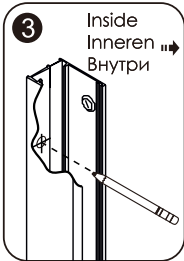

Instruction for use / Bedienungsanleitung / Инструкция по эксплуатации
 Lippe 45S08, Lippe 45S09, Lippe 45S02-170

Nr	Description/Beschreibung/Наименование	pcs stück шт.	Nr	Description/Beschreibung/Наименование	pcs stück шт.
1	Profile cap / Stecker Profil / Заглушка профиля	2	11	Handle / Türgriffe / Ручка	2
2	Wall anchor / Dübel / Дюбель	10	12	Magnet seal / Magnetischer Dichtung / Магнитный уплотнитель	2
3	Wall profile / Wand-Profil / Пристенный	2	13	Bottom rollers / Untere Rollen / Нижние ролики	4
4	Wall profile gasket / Wandprofildichtung / Пристенный уплотнитель	2	14	Rail profile / Führungsprofil / Направляющий профиль	2
5	Screw base / Schraubring / Винтовое кольцо	10	15	Top roller / Die oberen Rollen / Верхние ролики	4
6	Fixed glass / Festverglasung / Боковая панель	2	16	Screw cap / Kopfschrauben / Декоративная заглушка	8
7	Water-retaining gasket / Wasserabweisend Silikondichtung / Водоталкивающий силиконовый уплотнитель	2	17	Screw M6x18 / Linsenblechschraube M6x18 / Саморез M6x18	4
8	Screw ST4x40 / Linsenblechschraube ST4x40 / Саморез ST4x40	10	18	Squeeze gasket / Klemmprofil / Зажимной уплотнитель	4
9	Water-retaining gasket / Wasserabweisend Silikondichtung / Водоталкивающий силиконовый уплотнитель	2	19	Screw M4x10 / Linsenblechschraube M4x10 / Саморез M4x10	4
10	Moving door / Schiebetür / Раздвижная дверь	2	20	Installation tool / Werkzeug für die Installation / Инструмент для установки	1

Measuring tape
Maßband
Рулетка

Set square
Anschlagwinkel
Угольник

Pencil
Bleistift
Карандаш

Mallet
Mallet
Деревянный молоток

A₀₁

Size	X
1500	1485~1515mm
1700	1685~1715mm

A₀₂

A 03