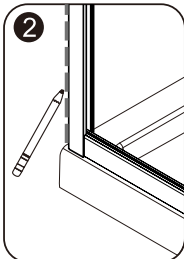

Measuring tape
Maßband
Рулетка

Set square
Anschlagwinkel
Угольник

Pencil
Bleistift
Карандаш

Mallet
Mallet
Деревянный молоток

A₀₁

Size	X
1500	1485~1515mm
1700	1685~1715mm

A₀₂

A 03