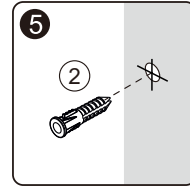

Measuring tape
Maßband
Рулетка

Set square
Anschlagwinkel
Угольник

Pencil
Bleistift
Карандаш

Mallet
Mallet
Деревянный молоток

A₀₁

Size	X
1500	1485~1515mm
1700	1685~1715mm

A₀₂

A 03