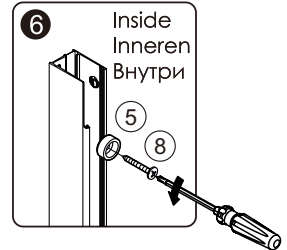

Instruction for use / Bedienungsanleitung / Инструкция по эксплуатации
 Lippe 45S08, Lippe 45S09, Lippe 45S02-170

Nr	Description/Beschreibung/Наименование	pcs stück шт.	Nr	Description/Beschreibung/Наименование	pcs stück шт.
1	Profile cap / Stecker Profil / Заглушка профиля	2	11	Handle / Türgriffe / Ручка	2
2	Wall anchor / Dübel / Дюбель	10	12	Magnet seal / Magnetischer Dichtung / Магнитный уплотнитель	2
3	Wall profile / Wand-Profil / Пристенный	2	13	Bottom rollers / Untere Rollen / Нижние ролики	4
4	Wall profile gasket / Wandprofildichtung / Пристенный уплотнитель	2	14	Rail profile / Führungsprofil / Направляющий профиль	2
5	Screw base / Schraubring / Винтовое кольцо	10	15	Top roller / Die oberen Rollen / Верхние ролики	4
6	Fixed glass / Festverglasung / Боковая панель	2	16	Screw cap / Kopfschrauben / Декоративная заглушка	8
7	Water-retaining gasket / Wasserabweisend Silikondichtung / Водоталкивающий силиконовый уплотнитель	2	17	Screw M6x18 / Linsenblechschraube M6x18 / Саморез M6x18	4
8	Screw ST4x40 / Linsenblechschraube ST4x40 / Саморез ST4x40	10	18	Squeeze gasket / Klemmprofil / Зажимной уплотнитель	4
9	Water-retaining gasket / Wasserabweisend Silikondichtung / Водоталкивающий силиконовый уплотнитель	2	19	Screw M4x10 / Linsenblechschraube M4x10 / Саморез M4x10	4
10	Moving door / Schiebetür / Раздвижная дверь	2	20	Installation tool / Werkzeug für die Installation / Инструмент для установки	1

Measuring tape
Maßband
Рулетка

Set square
Anschlagwinkel
Угольник

Pencil
Bleistift
Карандаш

Mallet
Mallet
Деревянный молоток

A₀₁

Size	X
1500	1485~1515mm
1700	1685~1715mm

A₀₂

A 03