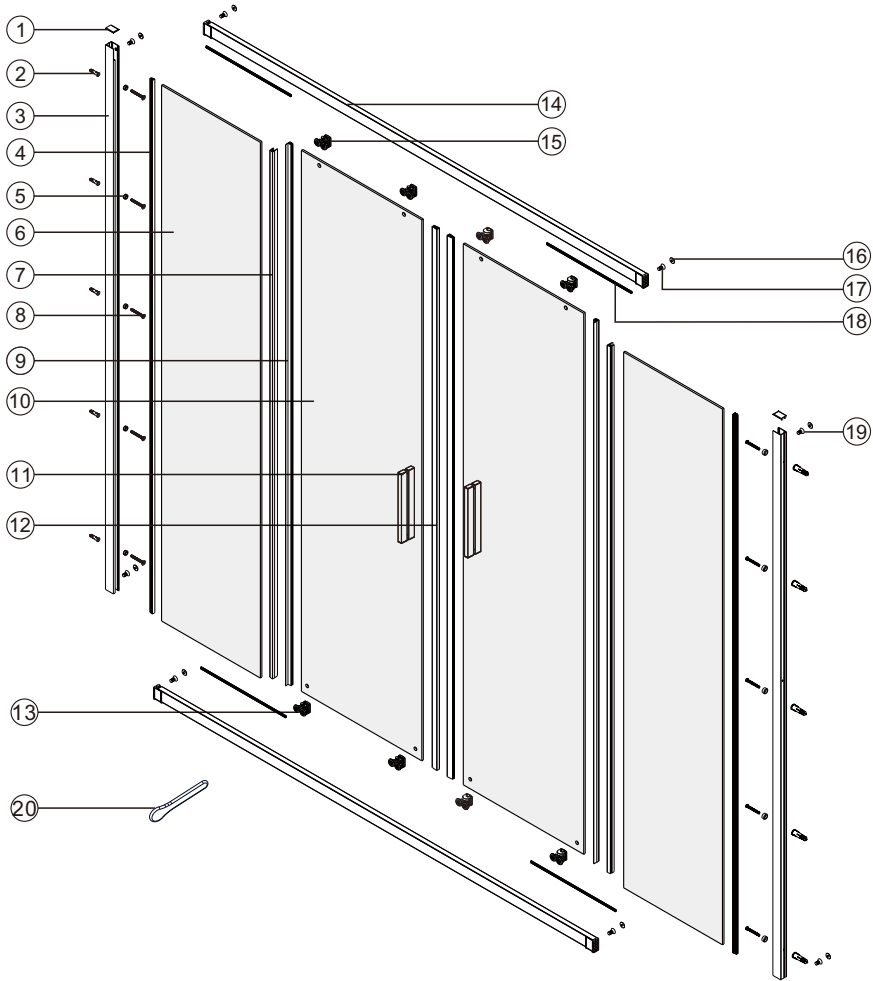

Instruction for use / Bedienungsanleitung / Инструкция по эксплуатации
 Lippe 45S08, Lippe 45S09, Lippe 45S02-170

Nr	Description/Beschreibung/Наименование	pcs stück шт.	Nr	Description/Beschreibung/Наименование	pcs stück шт.
1	Profile cap / Stecker Profil / Заглушка профиля	2	11	Handle / Türgriffe / Ручка	2
2	Wall anchor / Dübel / Дюбель	10	12	Magnet seal / Magnetischer Dichtung / Магнитный уплотнитель	2
3	Wall profile / Wand-Profil / Пристенный	2	13	Bottom rollers / Untere Rollen / Нижние ролики	4
4	Wall profile gasket / Wandprofildichtung / Пристенный уплотнитель	2	14	Rail profile / Führungsprofil / Направляющий профиль	2
5	Screw base / Schraubring / Винтовое кольцо	10	15	Top roller / Die oberen Rollen / Верхние ролики	4
6	Fixed glass / Festverglasung / Боковая панель	2	16	Screw cap / Kopfschrauben / Декоративная заглушка	8
7	Water-retaining gasket / Wasserabweisend Silikondichtung / Водоталкивающий силиконовый уплотнитель	2	17	Screw M6x18 / Linsenblechschraube M6x18 / Саморез M6x18	4
8	Screw ST4x40 / Linsenblechschraube ST4x40 / Саморез ST4x40	10	18	Squeeze gasket / Klemmprofil / Зажимной уплотнитель	4
9	Water-retaining gasket / Wasserabweisend Silikondichtung / Водоталкивающий силиконовый уплотнитель	2	19	Screw M4x10 / Linsenblechschraube M4x10 / Саморез M4x10	4
10	Moving door / Schiebetür / Раздвижная дверь	2	20	Installation tool / Werkzeug für die Installation / Инструмент для установки	1

Measuring tape
Maßband
Рулетка

Set square
Anschlagwinkel
Угольник

Pencil
Bleistift
Карандаш

Mallet
Mallet
Деревянный молоток

A₀₁

Size	X
1500	1485~1515mm
1700	1685~1715mm

A₀₂

A 03