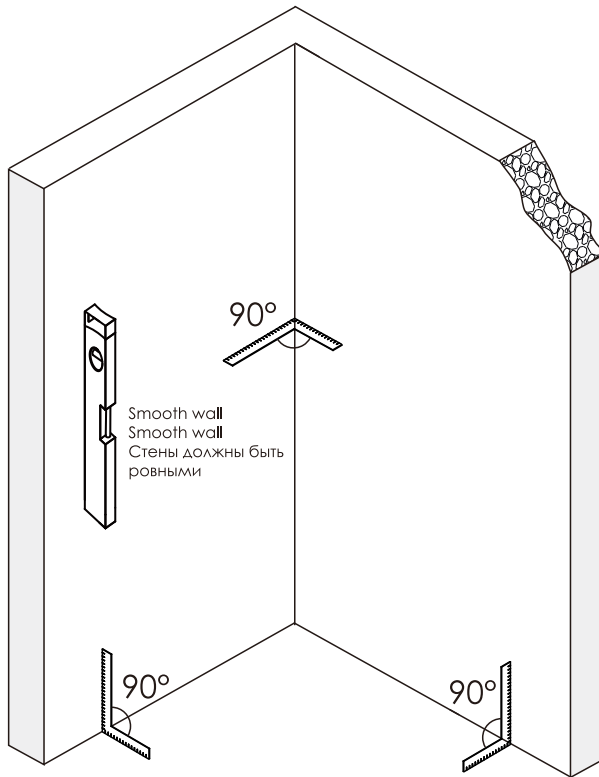

**Instruction for use / Bedienungsanleitung / Инструкция по эксплуатации
Lippe 45S08, Lippe 45S09, Lippe 45S02-170**

**Tools and materials required / Werkzeuge und Materialien benötigt /
Необходимые инструменты и материалы (в комплект не входят)**