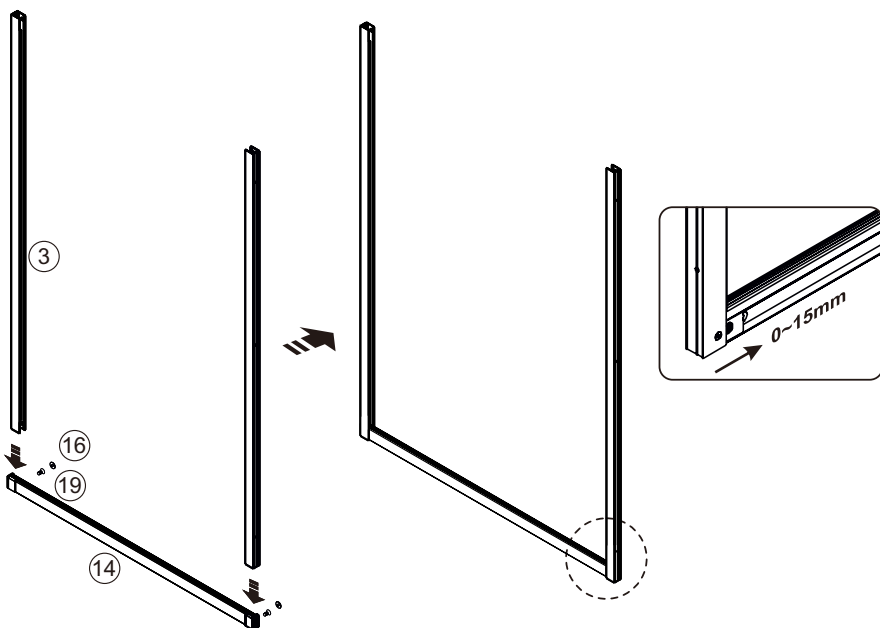

Instruction for use / Bedienungsanleitung / Инструкция по эксплуатации
 Lippe 45S08, Lippe 45S09, Lippe 45S02-170

Nr	Description/Beschreibung/Наименование	pcs stück шт.	Nr	Description/Beschreibung/Наименование	pcs stück шт.
1	Profile cap / Stecker Profil / Заглушка профиля	2	11	Handle / Türgriffe / Ручка	2
2	Wall anchor / Dübel / Дюбель	10	12	Magnet seal / Magnetischer Dichtung / Магнитный уплотнитель	2
3	Wall profile / Wand-Profil / Пристенный	2	13	Bottom rollers / Untere Rollen / Нижние ролики	4
4	Wall profile gasket / Wandprofildichtung / Пристенный уплотнитель	2	14	Rail profile / Führungsprofil / Направляющий профиль	2
5	Screw base / Schraubring / Винтовое кольцо	10	15	Top roller / Die oberen Rollen / Верхние ролики	4
6	Fixed glass / Festverglasung / Боковая панель	2	16	Screw cap / Kopfschrauben / Декоративная заглушка	8
7	Water-retaining gasket / Wasserabweisend Silikondichtung / Водоталкивающий силиконовый уплотнитель	2	17	Screw M6x18 / Linsenblechschraube M6x18 / Саморез M6x18	4
8	Screw ST4x40 / Linsenblechschraube ST4x40 / Саморез ST4x40	10	18	Squeeze gasket / Klemmprofil / Зажимной уплотнитель	4
9	Water-retaining gasket / Wasserabweisend Silikondichtung / Водоталкивающий силиконовый уплотнитель	2	19	Screw M4x10 / Linsenblechschraube M4x10 / Саморез M4x10	4
10	Moving door / Schiebetür / Раздвижная дверь	2	20	Installation tool / Werkzeug für die Installation / Инструмент для установки	1

Measuring tape
Maßband
Рулетка

Set square
Anschlagwinkel
Угольник

Pencil
Bleistift
Карандаш

Mallet
Mallet
Деревянный молоток

A₀₁

Size	X
1500	1485~1515mm
1700	1685~1715mm

A₀₂

A 03