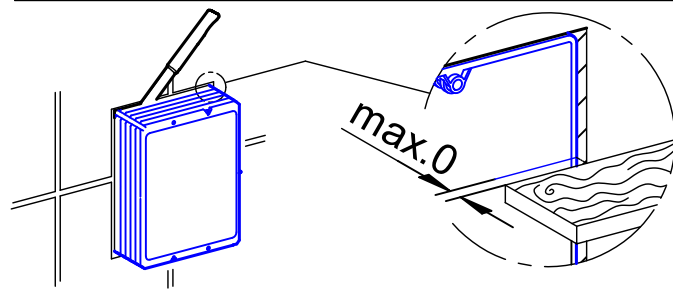

**GROHE**

ENJOY WATER®

93.352.131/ÄM 224497/03.12

Достоверную информацию уточняйте на [santehnica.ru](http://santehnica.ru).