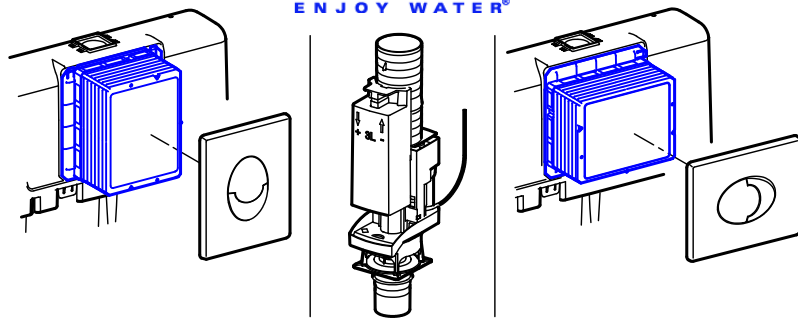

**GROHE**

ENJOY WATER®

93.352.131/ÄM 224497/03.12

Достоверную информацию уточняйте на [santehnica.ru](http://santehnica.ru).