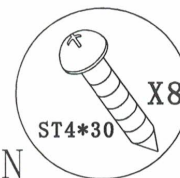

Инструменты

Карандаш

Сверло

Силикон

Отвертка

Рулетка

уровень

Дрель

МОЛОТОК

Комплектующие

Схема сборки

Достоверную информацию уточняйте на santehnica.ru.