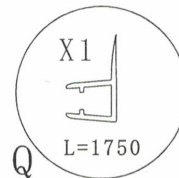

Инструменты

Карандаш

Сверло

Силикон

Отвертка

Рулетка

уровень

Дрель

МОЛОТОК

Комплектующие

Схема сборки

Достоверную информацию уточняйте на santehnica.ru.