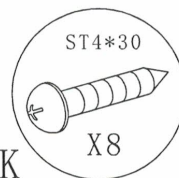

Инструменты

Карандаш

Сверло

Силикон

Отвертка

Рулетка

уровень

Дрель

МОЛОТОК

Комплектующие

Схема сборки

Достоверную информацию уточняйте на santehnica.ru.