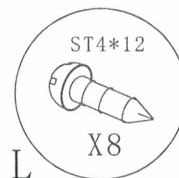

Инструменты

Карандаш

Сверло

Силикон

Отвертка

Рулетка

уровень

Дрель

МОЛОТОК

Комплектующие

Схема сборки

Достоверную информацию уточняйте на santehnica.ru.