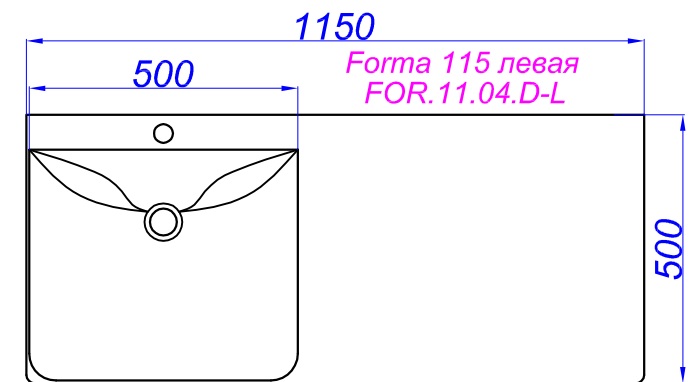

Т - место подвода воды и слив
П - возможность вывода труб в пол
Э - точка вывода электрического провода

Т - место подвода воды и слив
П - возможность вывода труб в пол
Э - точка вывода электрического провода

Т - место подвода воды и слив
П - возможность вывода труб в пол
Э - точка вывода электрического провода

Достоверную информацию уточняйте на santehnica.ru.