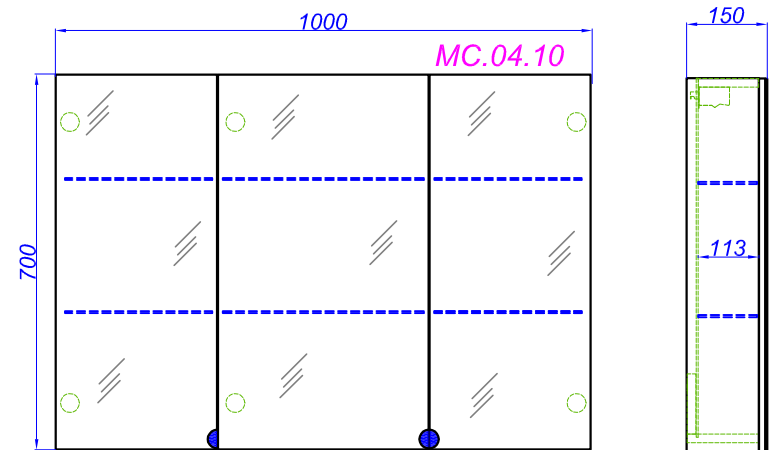

Т - место подвода воды и слив
П - возможность вывода труб в пол
Э - точка вывода электрического провода

Т - место подвода воды и слив
П - возможность вывода труб в пол
Э - точка вывода электрического провода

Т - место подвода воды и слив
П - возможность вывода труб в пол
Э - точка вывода электрического провода

Достоверную информацию уточняйте на santehnica.ru.