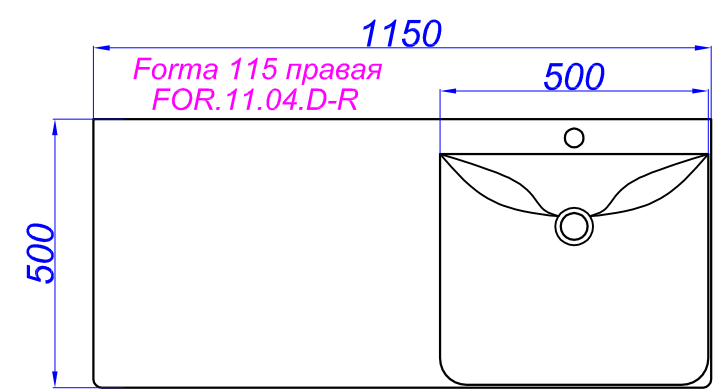

Т - место подвода воды и слив
П - возможность вывода труб в пол
Э - точка вывода электрического провода

Т - место подвода воды и слив
П - возможность вывода труб в пол
Э - точка вывода электрического провода

Т - место подвода воды и слив
П - возможность вывода труб в пол
Э - точка вывода электрического провода

Достоверную информацию уточняйте на santehnica.ru.