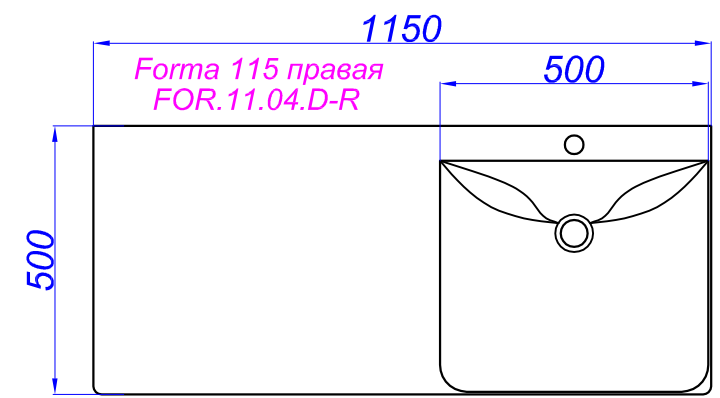

Т - место подвода воды и слив
П - возможность вывода труб в пол
Э - точка вывода электрического провода

Т - место подвода воды и слив
П - возможность вывода труб в пол
Э - точка вывода электрического провода

Т - место подвода воды и слив
П - возможность вывода труб в пол
Э - точка вывода электрического провода

Достоверную информацию уточняйте на santehnica.ru.