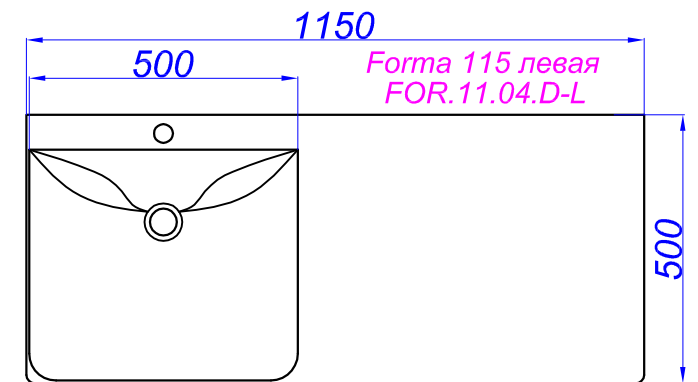

Т - место подвода воды и слив
П - возможность вывода труб в пол
Э - точка вывода электрического провода

Т - место подвода воды и слив
П - возможность вывода труб в пол
Э - точка вывода электрического провода

Т - место подвода воды и слив
П - возможность вывода труб в пол
Э - точка вывода электрического провода

Достоверную информацию уточняйте на santehnica.ru.