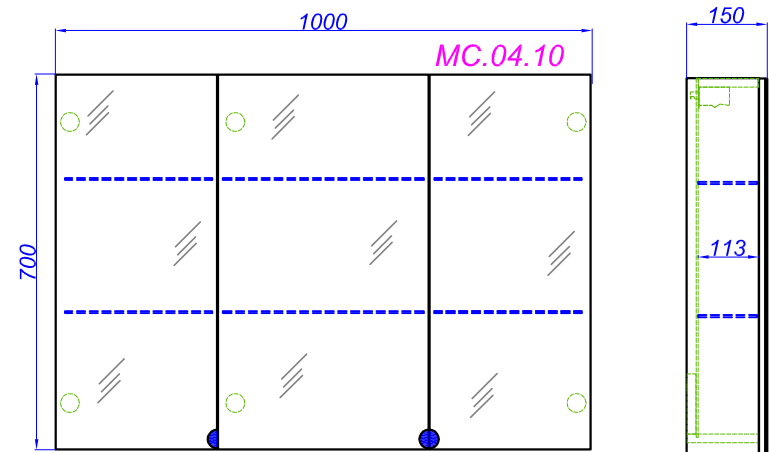

Т - место подвода воды и слив
П - возможность вывода труб в пол
Э - точка вывода электрического провода

Т - место подвода воды и слив
П - возможность вывода труб в пол
Э - точка вывода электрического провода

Т - место подвода воды и слив
П - возможность вывода труб в пол
Э - точка вывода электрического провода

Достоверную информацию уточняйте на santehnica.ru.