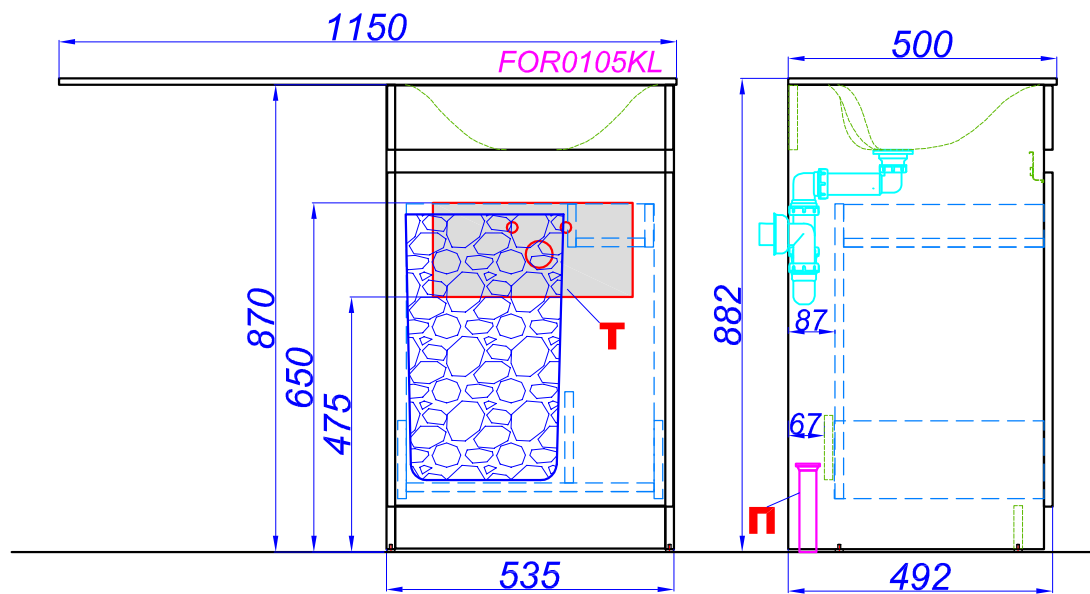

Т - место подвода воды и слив
П - возможность вывода труб в пол
Э - точка вывода электрического провода

Т - место подвода воды и слив
П - возможность вывода труб в пол
Э - точка вывода электрического провода

Т - место подвода воды и слив
П - возможность вывода труб в пол
Э - точка вывода электрического провода

Достоверную информацию уточняйте на santehnica.ru.