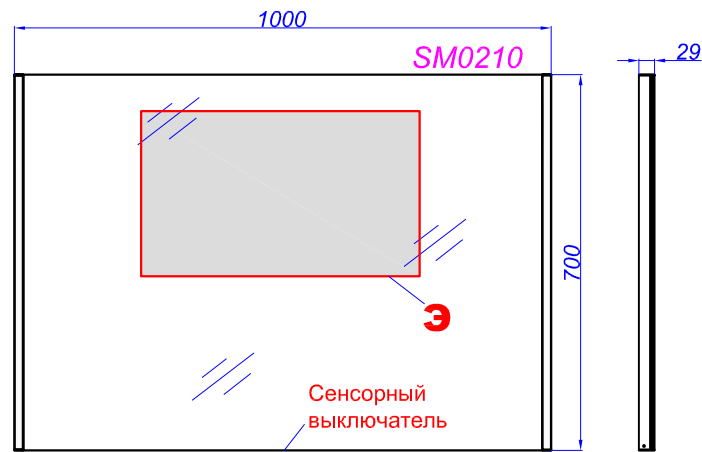

Т - место подвода воды и слив
П - возможность вывода труб в пол
Э - точка вывода электрического провода

Т - место подвода воды и слив
П - возможность вывода труб в пол
Э - точка вывода электрического провода

Т - место подвода воды и слив
П - возможность вывода труб в пол
Э - точка вывода электрического провода

Достоверную информацию уточняйте на santehnica.ru.