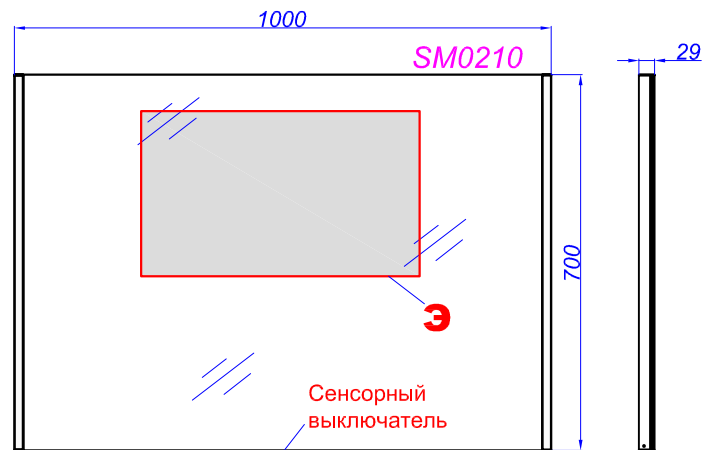

Т - место подвода воды и слив
П - возможность вывода труб в пол
Э - точка вывода электрического провода

Т - место подвода воды и слив
П - возможность вывода труб в пол
Э - точка вывода электрического провода

Т - место подвода воды и слив
П - возможность вывода труб в пол
Э - точка вывода электрического провода

Достоверную информацию уточняйте на santehnica.ru.