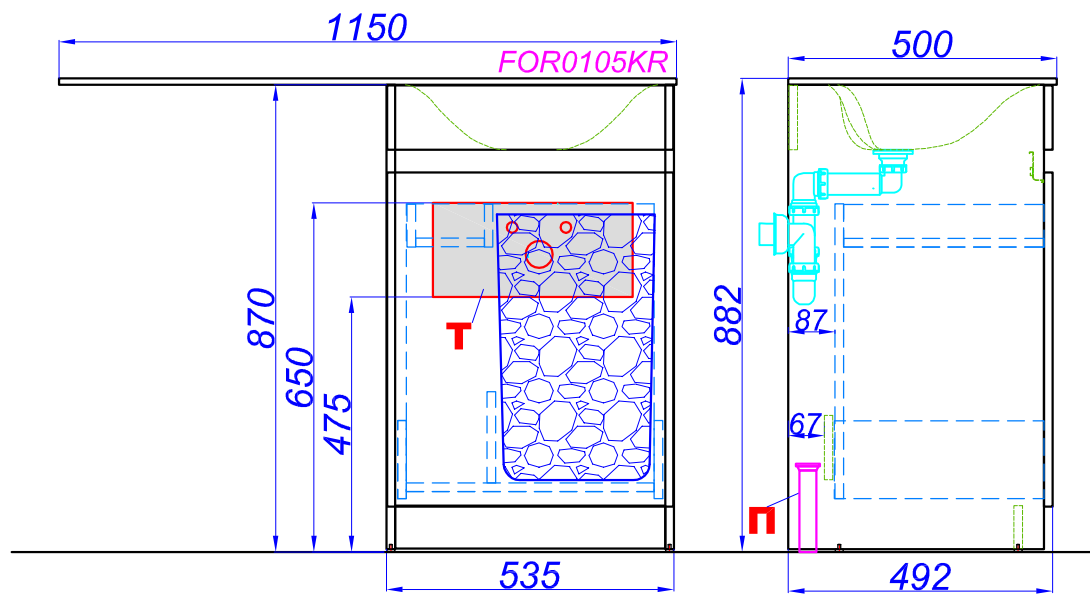

Т - место подвода воды и слив
П - возможность вывода труб в пол
Э - точка вывода электрического провода

Т - место подвода воды и слив
П - возможность вывода труб в пол
Э - точка вывода электрического провода

Т - место подвода воды и слив
П - возможность вывода труб в пол
Э - точка вывода электрического провода

Достоверную информацию уточняйте на santehnica.ru.