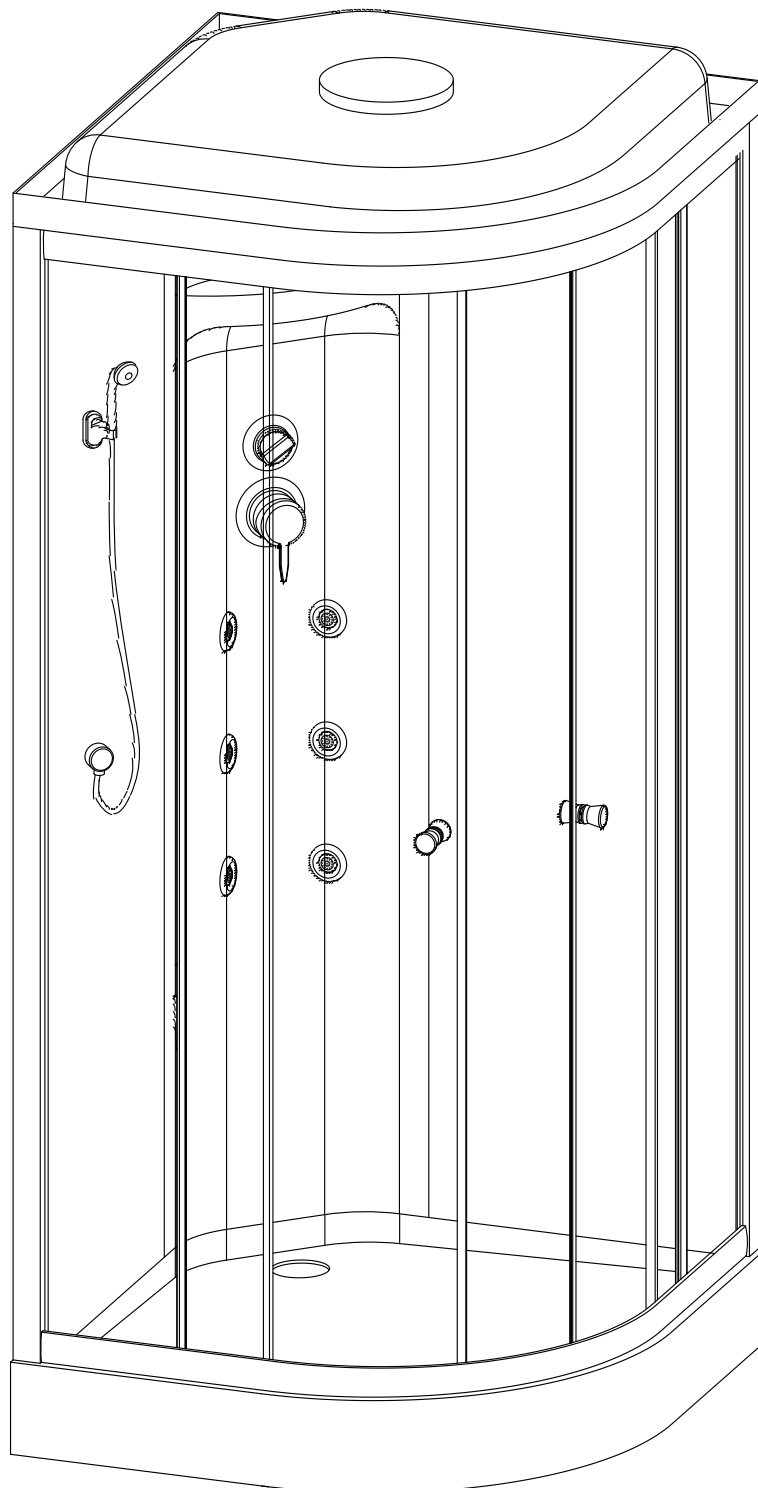

Душевая кабина RB 90/100 НК 3, 7

Инструкция по сборке

№	рисунок	количество
1	 поддон	1 шт
2	 крыша	1 шт
3	 панель центральная	1 шт
4	 стенка задняя	1 шт
5	 стенка задняя	1 шт
6	 профили горизонтальные	1 компл
7	 профиль вертикальный	2 шт
8	 молдинг на стекло	4 шт
9	 стекло подвижное	2 шт
10	 стекло фиксированное	2 шт
11	 уплотнитель магнитный	1 шт

№	рисунок	количество
12	 лейка душевая	1 шт
13	 шланг душевой лейки	1 шт
14	 душ тропический	1 шт
15	 ручка	2 шт
16	 3*9 крепление стекла	4 шт
17	 ролик	8 шт
18	 уплотнитель стекла	1 шт
19	 смеситель	1 шт
20	 держатель душевой лейки	1 шт
21	 3*9 ограничитель открытия дверей	8 шт
22	 уголок для душевой лейки	1 шт
23	 штуцер для шланга ПВХ	2 шт
24	 форсунка	6 шт
25	 винт M6x25	22 шт
26	 саморез 3.2x16	20 шт
27	 саморез 3.2x41(50)	8 шт
28	сифон	1 шт
29	хомут	16 шт