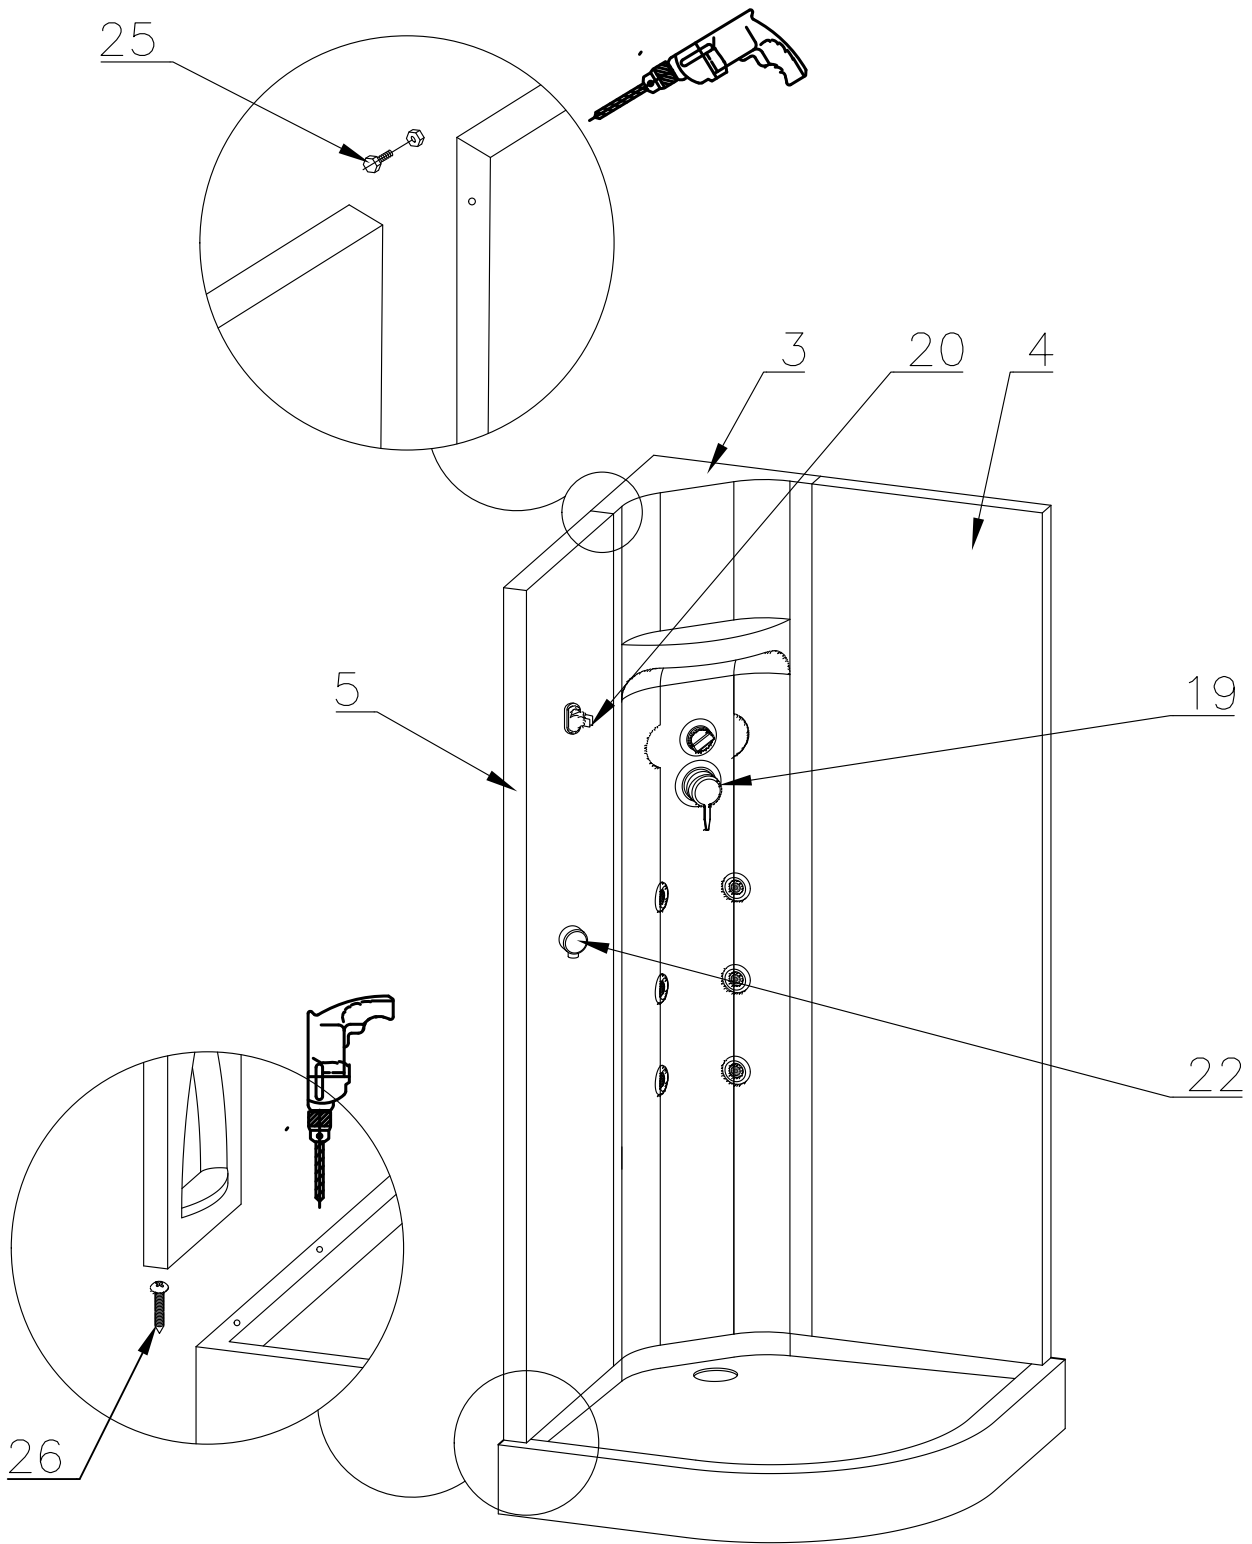

Душевая кабина RB 90/100 НК 3, 7

Инструкция по сборке

№	рисунок	количество
1	 поддон	1 шт
2	 крыша	1 шт
3	 панель центральная	1 шт
4	 стенка задняя	1 шт
5	 стенка задняя	1 шт
6	 профили горизонтальные	1 компл
7	 профиль вертикальный	2 шт
8	 молдинг на стекло	4 шт
9	 стекло подвижное	2 шт
10	 стекло фиксированное	2 шт
11	 уплотнитель магнитный	1 шт

№	рисунок	количество
12	 лейка душевая	1 шт
13	 шланг душевой лейки	1 шт
14	 душ тропический	1 шт
15	 ручка	2 шт
16	 3*9 крепление стекла	4 шт
17	 ролик	8 шт
18	 уплотнитель стекла	1 шт
19	 смеситель	1 шт
20	 держатель душевой лейки	1 шт
21	 3*9 ограничитель открытия дверей	8 шт
22	 уголок для душевой лейки	1 шт
23	 штуцер для шланга ПВХ	2 шт
24	 форсунка	6 шт
25	 винт M6x25	22 шт
26	 саморез 3.2x16	20 шт
27	 саморез 3.2x41(50)	8 шт
28	сифон	1 шт
29	хомут	16 шт