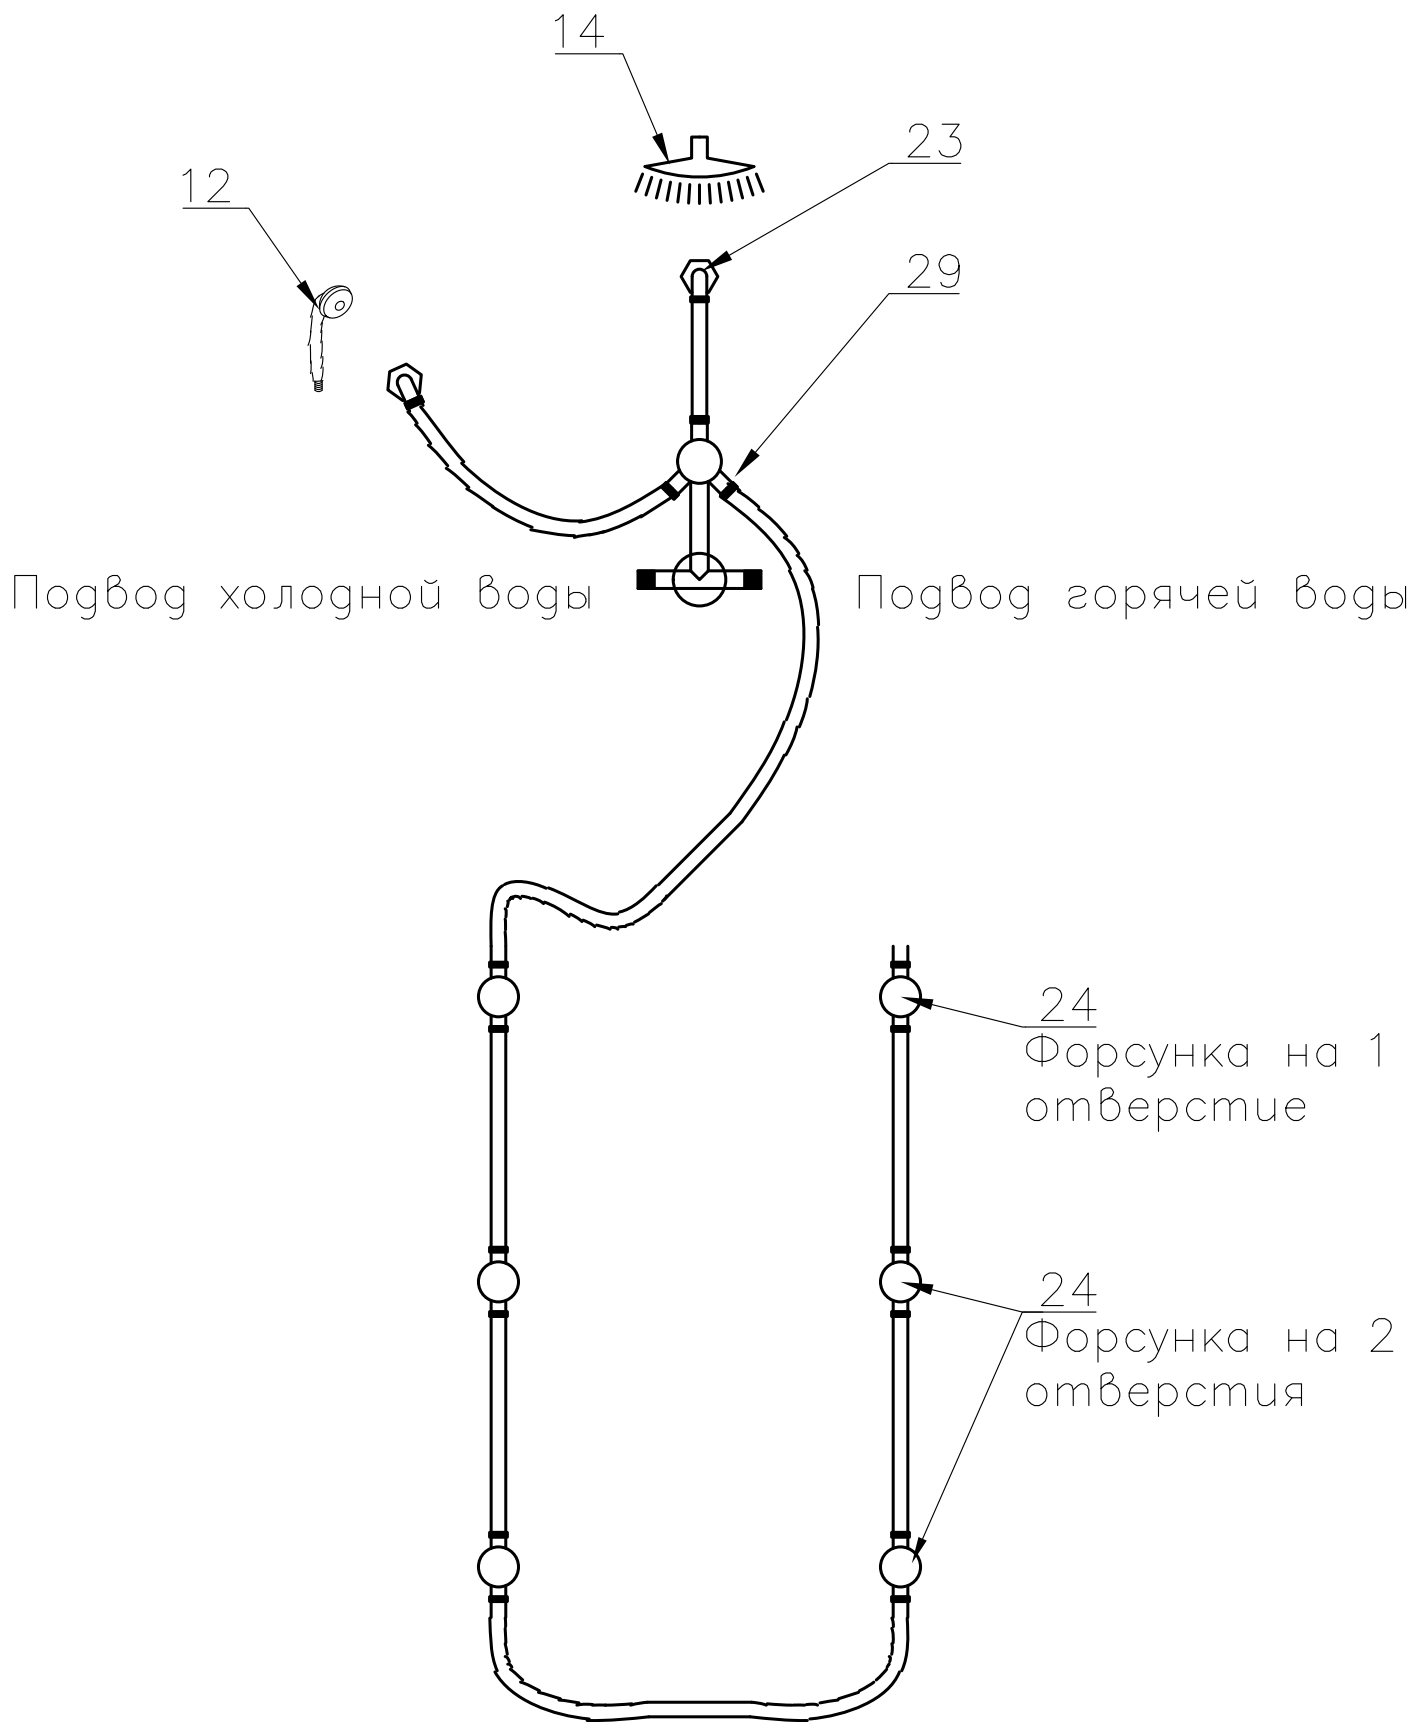

Душевая кабина RB 90/100 НК 3, 7

Инструкция по сборке

№	рисунок	количество
1	 поддон	1 шт
2	 крыша	1 шт
3	 панель центральная	1 шт
4	 стенка задняя	1 шт
5	 стенка задняя	1 шт
6	 профили горизонтальные	1 компл
7	 профиль вертикальный	2 шт
8	 молдинг на стекло	4 шт
9	 стекло подвижное	2 шт
10	 стекло фиксированное	2 шт
11	 уплотнитель магнитный	1 шт

№	рисунок	количество
12	 лейка душевая	1 шт
13	 шланг душевой лейки	1 шт
14	 душ тропический	1 шт
15	 ручка	2 шт
16	 3*9 крепление стекла	4 шт
17	 ролик	8 шт
18	 уплотнитель стекла	1 шт
19	 смеситель	1 шт
20	 держатель душевой лейки	1 шт
21	 3*9 ограничитель открытия дверей	8 шт
22	 уголок для душевой лейки	1 шт
23	 штуцер для шланга ПВХ	2 шт
24	 форсунка	6 шт
25	 винт M6x25	22 шт
26	 саморез 3.2x16	20 шт
27	 саморез 3.2x41(50)	8 шт
28	сифон	1 шт
29	хомут	16 шт