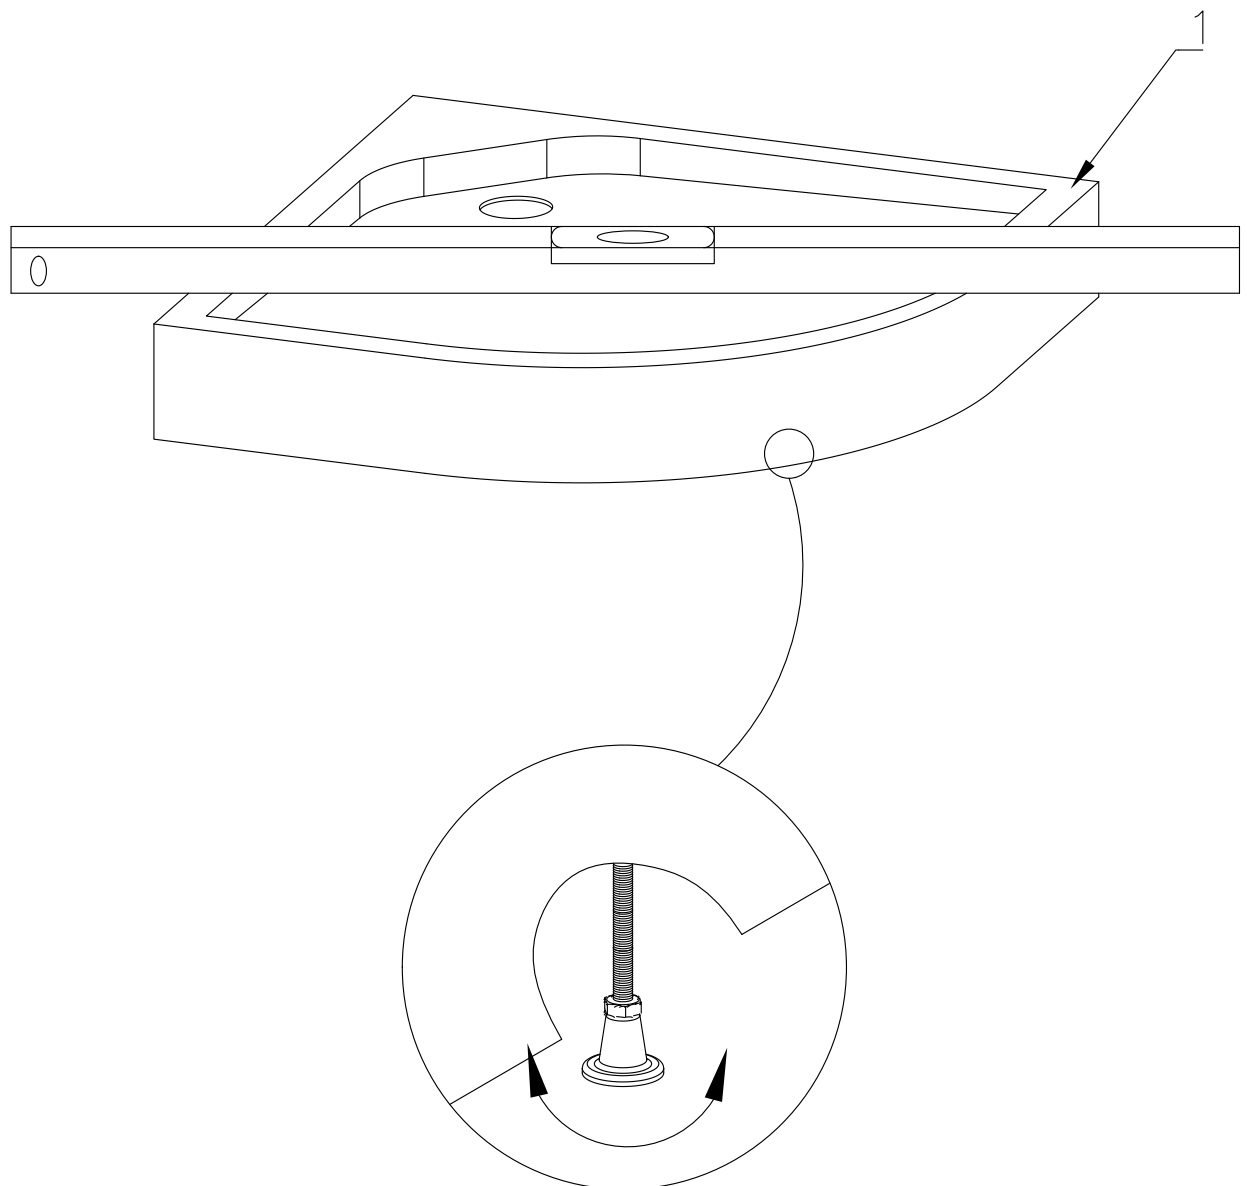

Душевая кабина RB 90/100 НК 3, 7

Инструкция по сборке

№	рисунок	количество
1	 поддон	1 шт
2	 крыша	1 шт
3	 панель центральная	1 шт
4	 стенка задняя	1 шт
5	 стенка задняя	1 шт
6	 профили горизонтальные	1 компл
7	 профиль вертикальный	2 шт
8	 молдинг на стекло	4 шт
9	 стекло подвижное	2 шт
10	 стекло фиксированное	2 шт
11	 уплотнитель магнитный	1 шт

№	рисунок	количество
12	 лейка душевая	1 шт
13	 шланг душевой лейки	1 шт
14	 душ тропический	1 шт
15	 ручка	2 шт
16	 3*9 крепление стекла	4 шт
17	 ролик	8 шт
18	 уплотнитель стекла	1 шт
19	 смеситель	1 шт
20	 держатель душевой лейки	1 шт
21	 3*9 ограничитель открытия дверей	8 шт
22	 уголок для душевой лейки	1 шт
23	 штуцер для шланга ПВХ	2 шт
24	 форсунка	6 шт
25	 винт M6x25	22 шт
26	 саморез 3.2x16	20 шт
27	 саморез 3.2x41(50)	8 шт
28	сифон	1 шт
29	хомут	16 шт