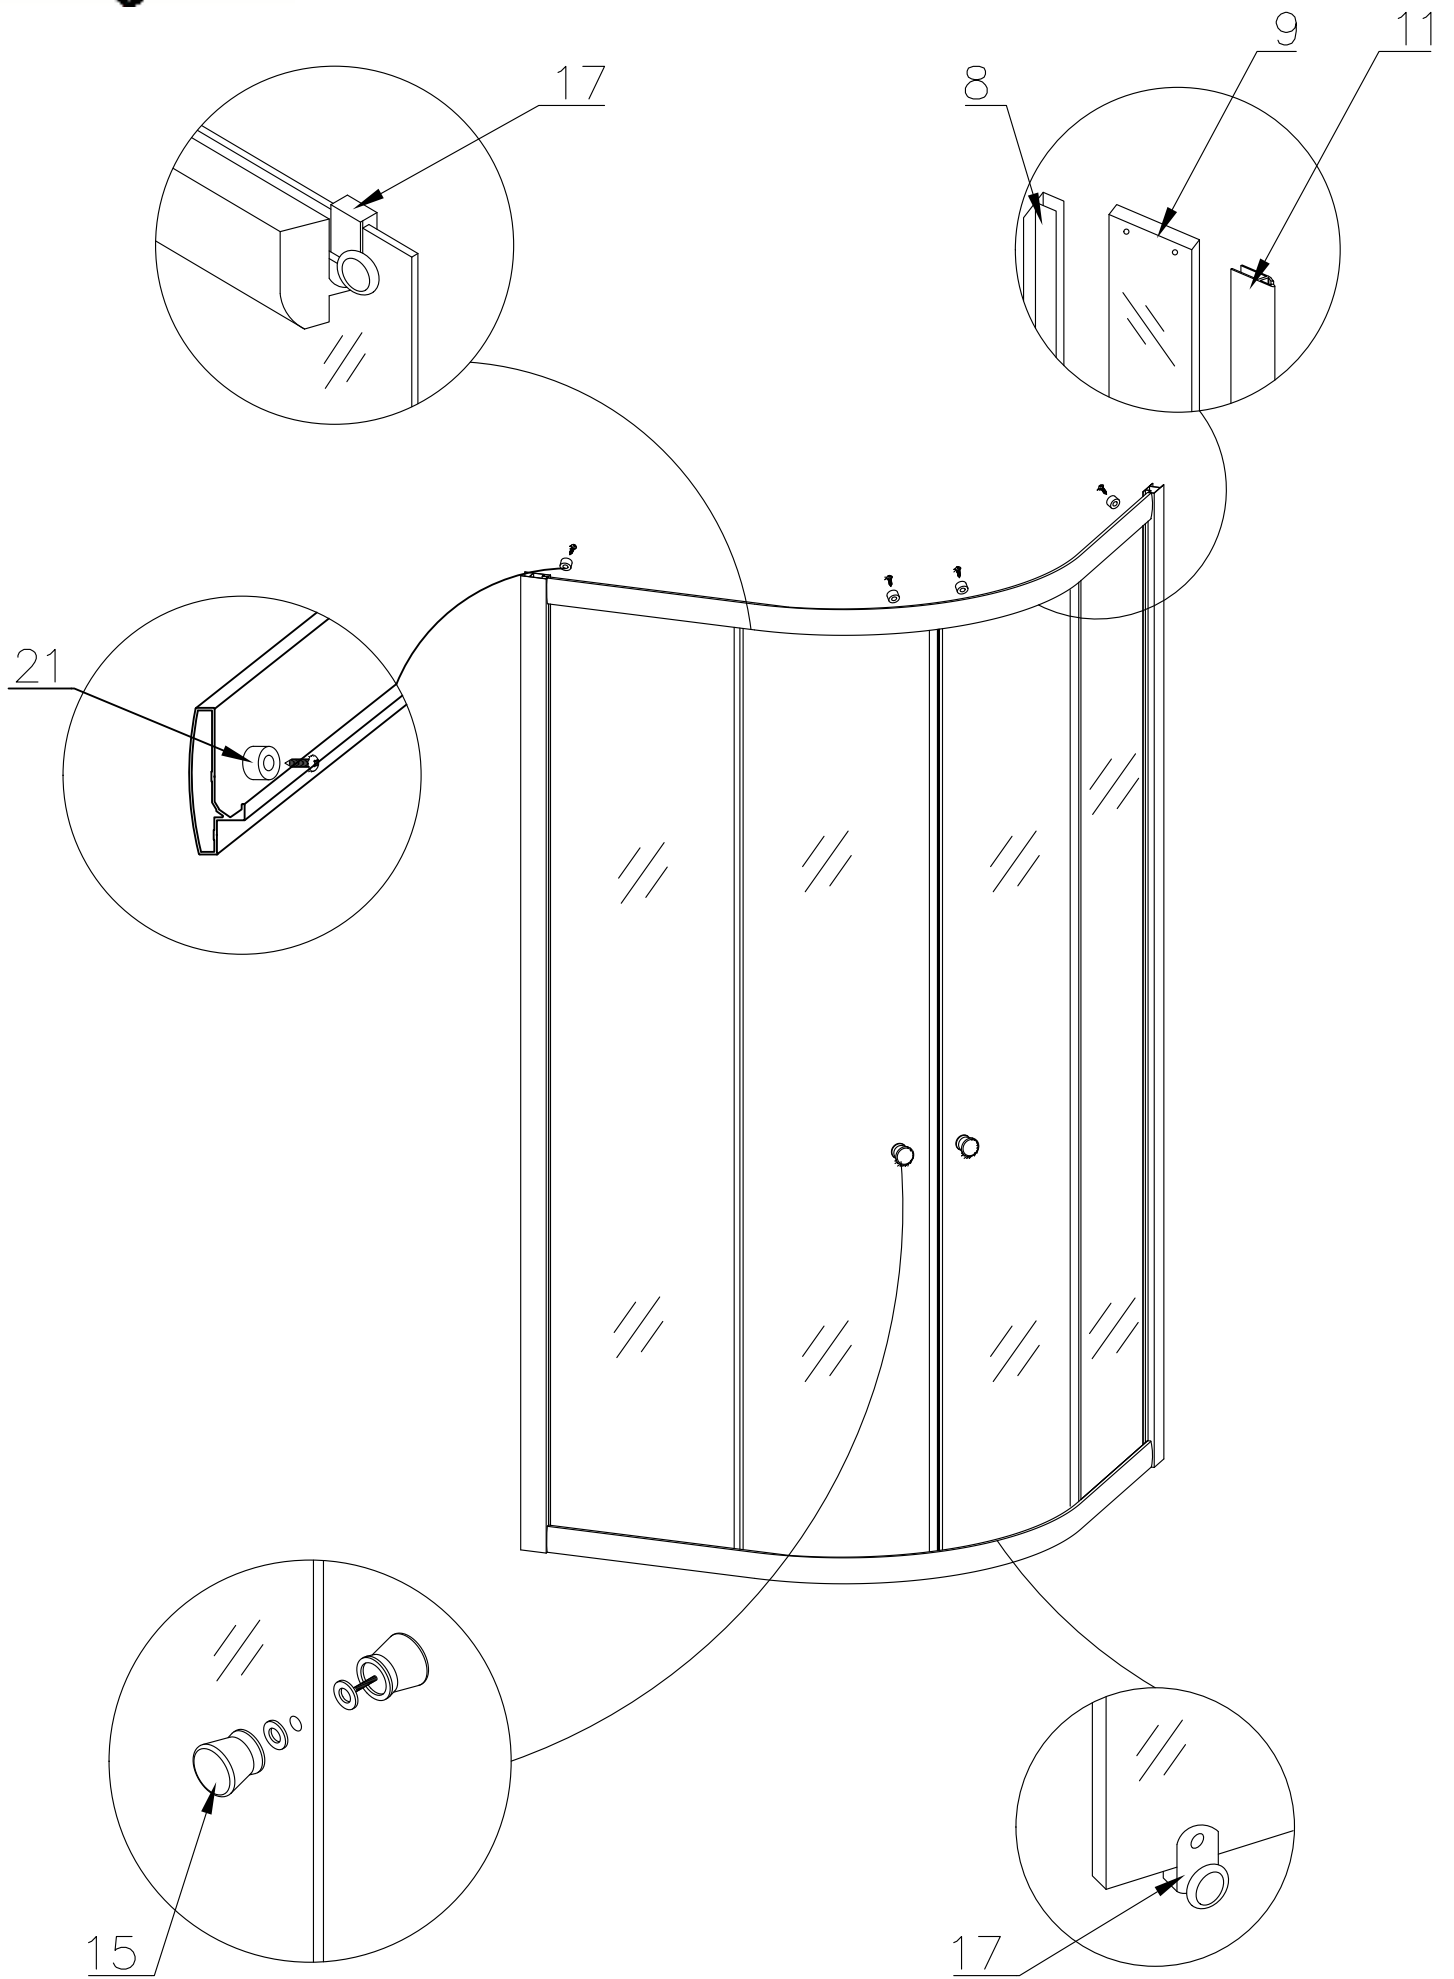

Душевая кабина RB 90/100 НК 3, 7

Инструкция по сборке

№	рисунок	количество
1	 поддон	1 шт
2	 крыша	1 шт
3	 панель центральная	1 шт
4	 стенка задняя	1 шт
5	 стенка задняя	1 шт
6	 профили горизонтальные	1 компл
7	 профиль вертикальный	2 шт
8	 молдинг на стекло	4 шт
9	 стекло подвижное	2 шт
10	 стекло фиксированное	2 шт
11	 уплотнитель магнитный	1 шт

№	рисунок	количество
12	 лейка душевая	1 шт
13	 шланг душевой лейки	1 шт
14	 душ тропический	1 шт
15	 ручка	2 шт
16	 3*9 крепление стекла	4 шт
17	 ролик	8 шт
18	 уплотнитель стекла	1 шт
19	 смеситель	1 шт
20	 держатель душевой лейки	1 шт
21	 3*9 ограничитель открытия дверей	8 шт
22	 уголок для душевой лейки	1 шт
23	 штуцер для шланга ПВХ	2 шт
24	 форсунка	6 шт
25	 винт M6x25	22 шт
26	 саморез 3.2x16	20 шт
27	 саморез 3.2x41(50)	8 шт
28	сифон	1 шт
29	хомут	16 шт