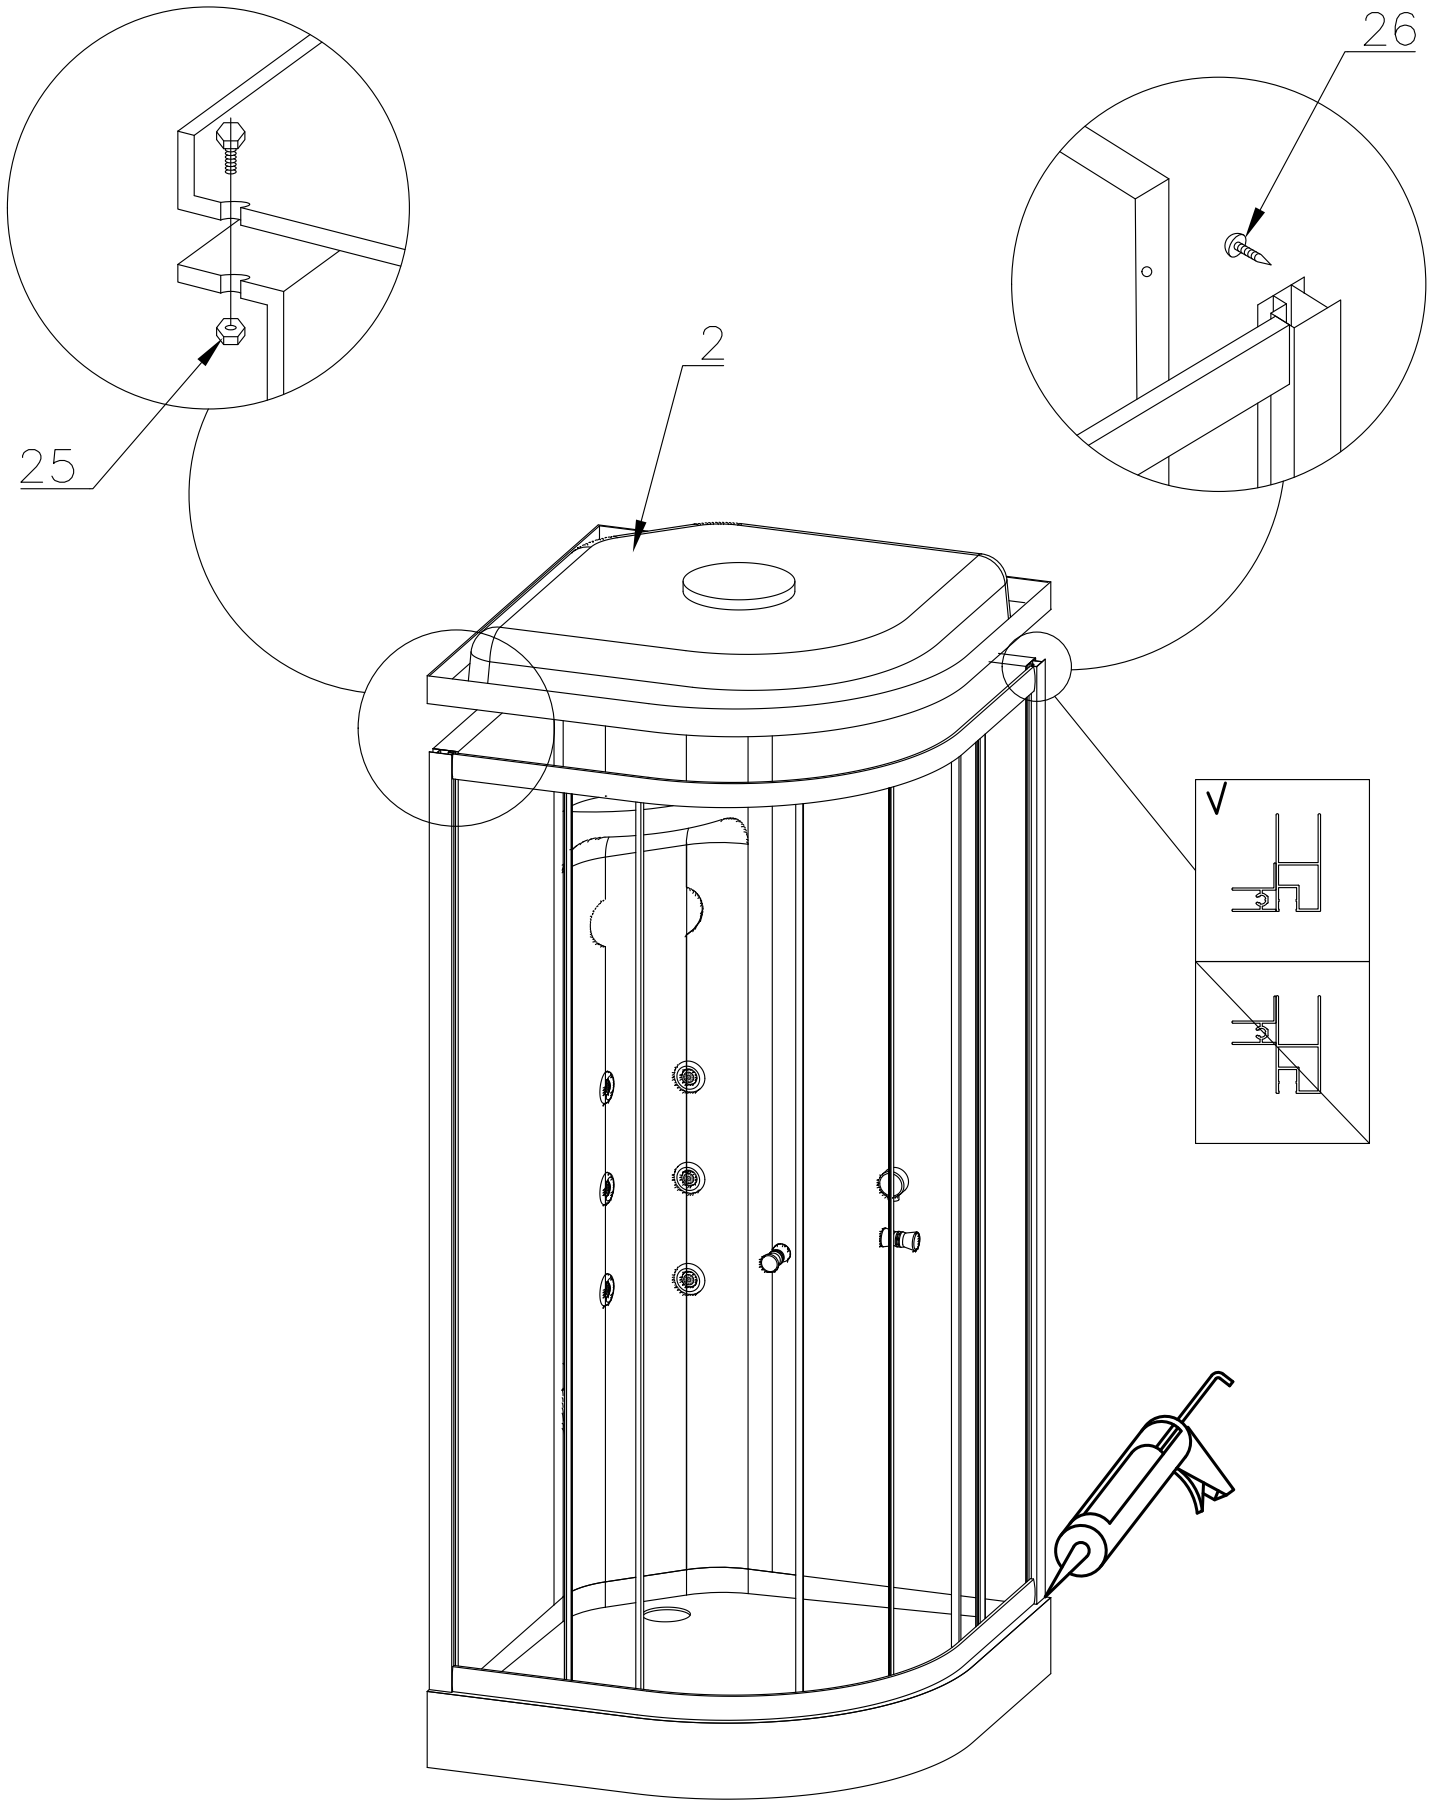

Душевая кабина RB 90/100 НК 3, 7

Инструкция по сборке

№	рисунок	количество
1	 поддон	1 шт
2	 крыша	1 шт
3	 панель центральная	1 шт
4	 стенка задняя	1 шт
5	 стенка задняя	1 шт
6	 профили горизонтальные	1 компл
7	 профиль вертикальный	2 шт
8	 молдинг на стекло	4 шт
9	 стекло подвижное	2 шт
10	 стекло фиксированное	2 шт
11	 уплотнитель магнитный	1 шт

№	рисунок	количество
12	 лейка душевая	1 шт
13	 шланг душевой лейки	1 шт
14	 душ тропический	1 шт
15	 ручка	2 шт
16	 3*9 крепление стекла	4 шт
17	 ролик	8 шт
18	 уплотнитель стекла	1 шт
19	 смеситель	1 шт
20	 держатель душевой лейки	1 шт
21	 3*9 ограничитель открытия дверей	8 шт
22	 уголок для душевой лейки	1 шт
23	 штуцер для шланга ПВХ	2 шт
24	 форсунка	6 шт
25	 винт M6x25	22 шт
26	 саморез 3.2x16	20 шт
27	 саморез 3.2x41(50)	8 шт
28	сифон	1 шт
29	хомут	16 шт