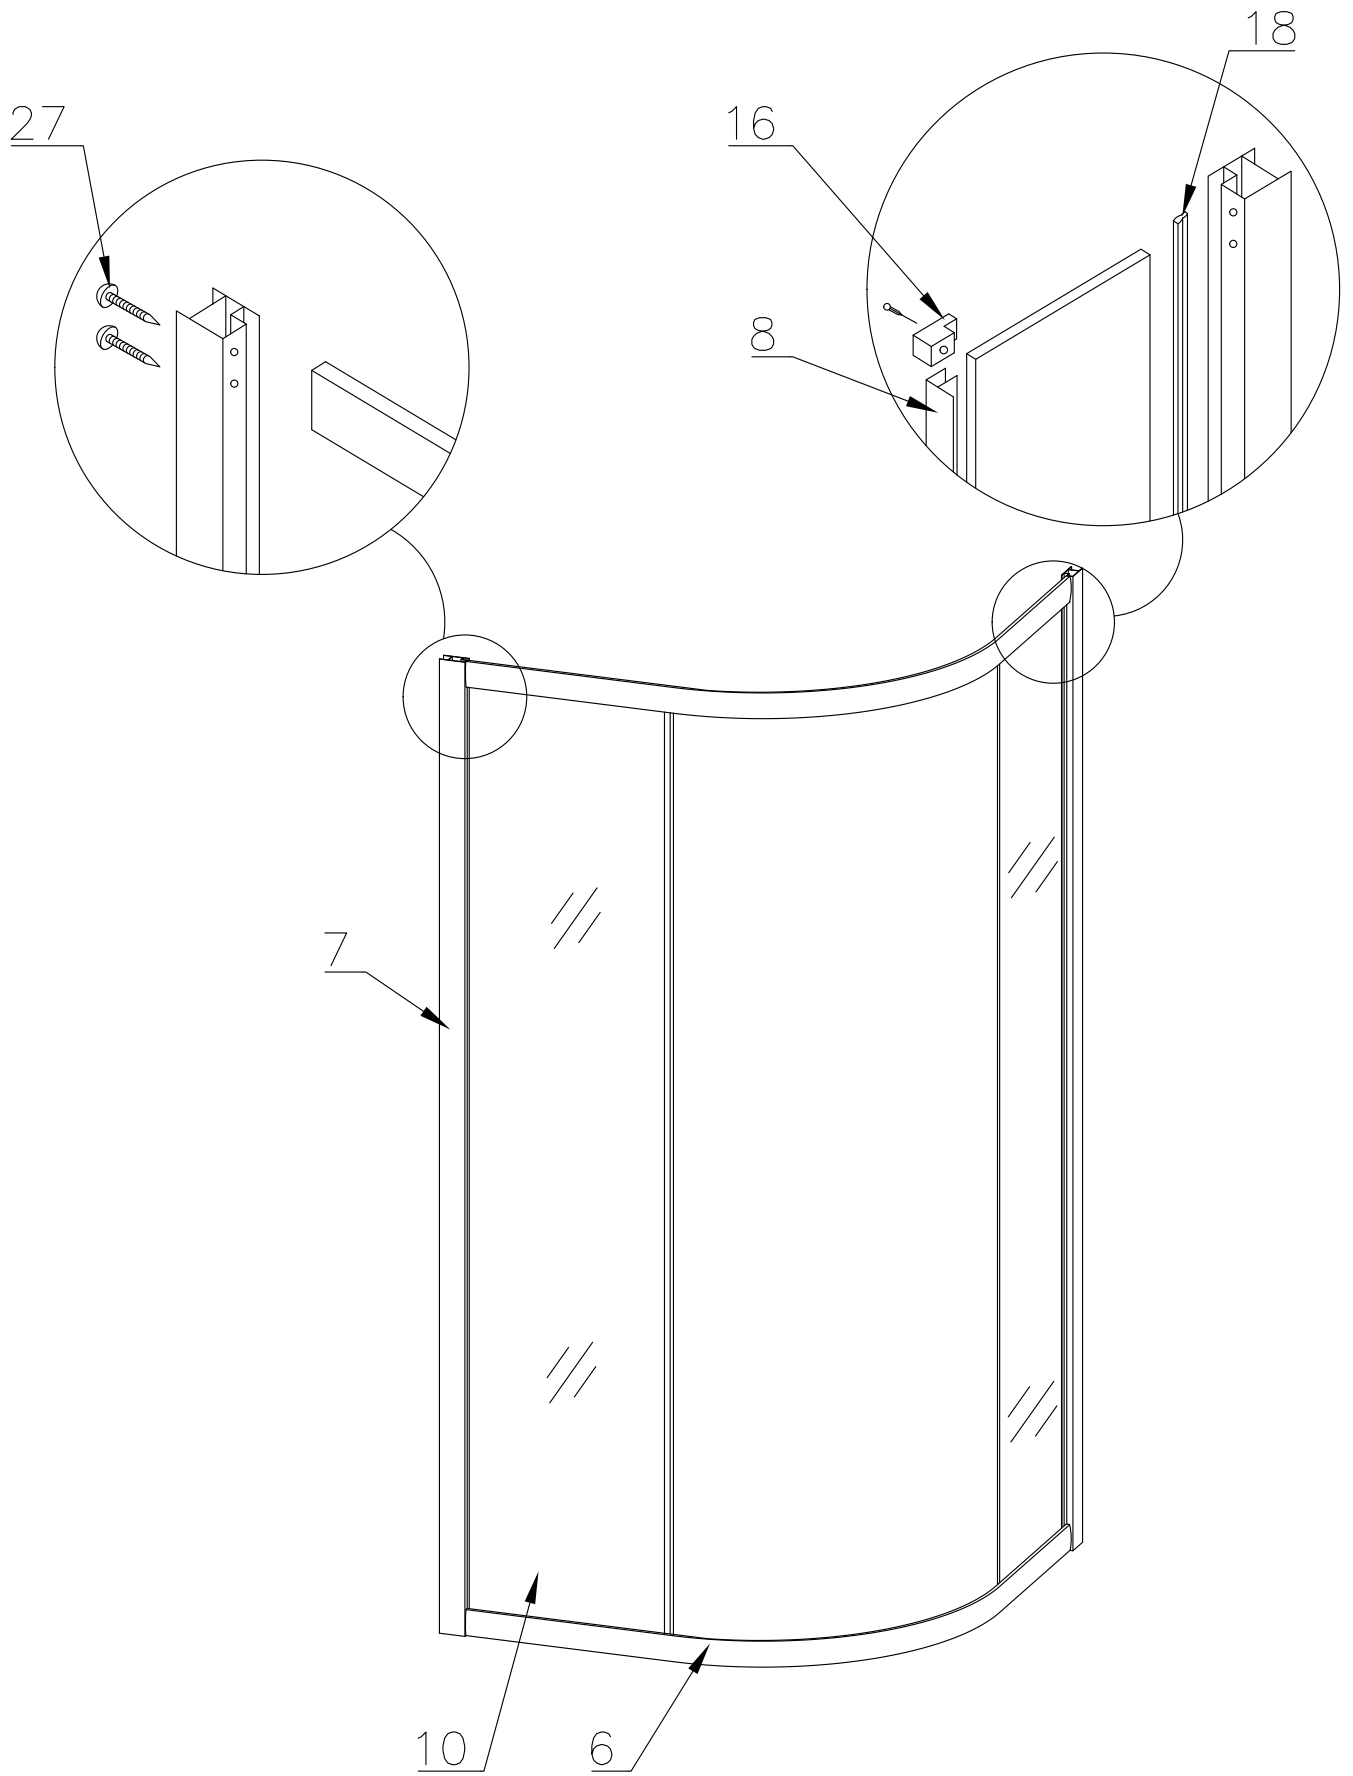

Душевая кабина RB 90/100 НК 3, 7

Инструкция по сборке

№	рисунок	количество
1	 поддон	1 шт
2	 крыша	1 шт
3	 панель центральная	1 шт
4	 стенка задняя	1 шт
5	 стенка задняя	1 шт
6	 профили горизонтальные	1 компл
7	 профиль вертикальный	2 шт
8	 молдинг на стекло	4 шт
9	 стекло подвижное	2 шт
10	 стекло фиксированное	2 шт
11	 уплотнитель магнитный	1 шт

№	рисунок	количество
12	 лейка душевая	1 шт
13	 шланг душевой лейки	1 шт
14	 душ тропический	1 шт
15	 ручка	2 шт
16	 3*9 крепление стекла	4 шт
17	 ролик	8 шт
18	 уплотнитель стекла	1 шт
19	 смеситель	1 шт
20	 держатель душевой лейки	1 шт
21	 3*9 ограничитель открытия дверей	8 шт
22	 уголок для душевой лейки	1 шт
23	 штуцер для шланга ПВХ	2 шт
24	 форсунка	6 шт
25	 винт M6x25	22 шт
26	 саморез 3.2x16	20 шт
27	 саморез 3.2x41(50)	8 шт
28	сифон	1 шт
29	хомут	16 шт