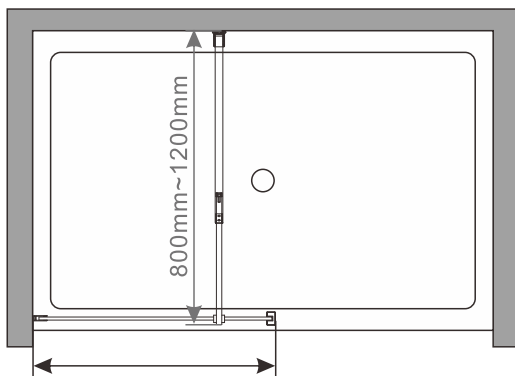

# Installation / Montage / Монтаж

Abens 20W39, Abens 20W46, Abens 20W40, Rossel 28W39, Rossel 28W46, Rossel 28W40

1

900" 891.5mm~906.5mm  
1100" 1091.5mm~1106.5mm  
1200" 1191.5mm~1206.5mm

2