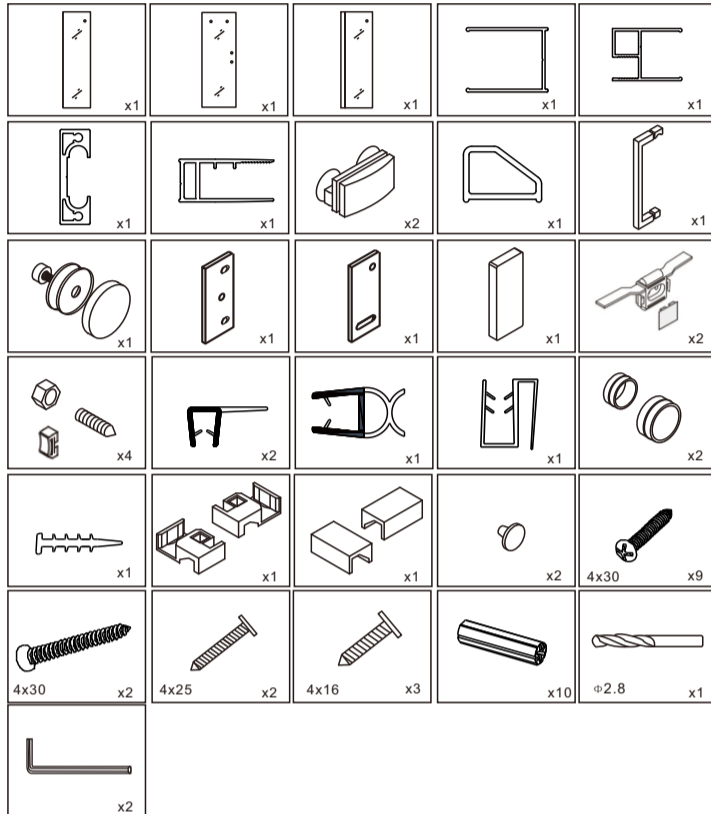

MELITA

ИЗОБРАЖЕНИЕ ИНСТРУМЕНТА

Список аксессуаров

Артикул	Габариты, мм	A(мм)	B(мм)
061015	1000x800x1950	790-805	985-1000
061016	1100x800x1950	790-805	1085-1100
061017	1200x800x1950	790-805	1185-1200
061018	1200x900x1950	890-905	1185-1200