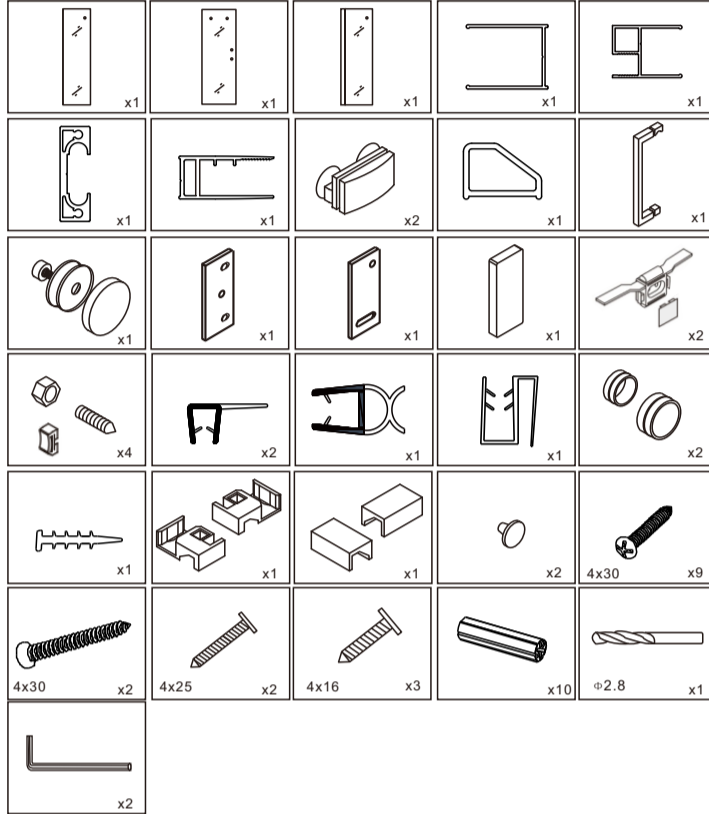

MELITA

ИЗОБРАЖЕНИЕ ИНСТРУМЕНТА

Список аксессуаров

Артикул	Габариты, мм	A(мм)	B(мм)
061015	1000x800x1950	790-805	985-1000
061016	1100x800x1950	790-805	1085-1100
061017	1200x800x1950	790-805	1185-1200
061018	1200x900x1950	890-905	1185-1200