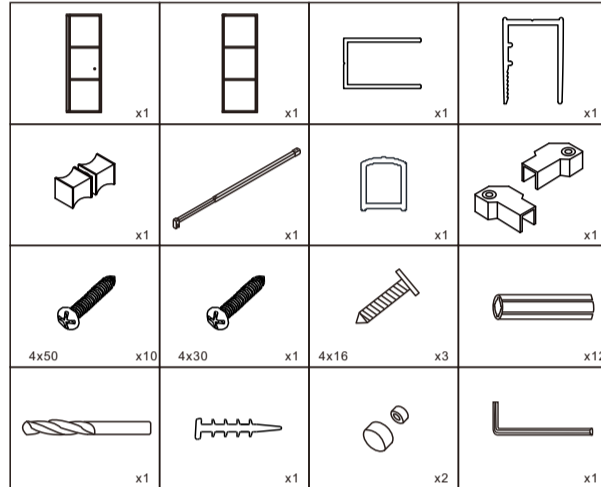

DARK

ИЗОБРАЖЕНИЕ ИНСТРУМЕНТА

Список аксессуаров

Артикул	Габариты, мм	A(мм)	B(мм)
061020L	900x900x1950	879-884	885-890

5.

6.

Достоверную информацию уточняйте на santehnica.ru.