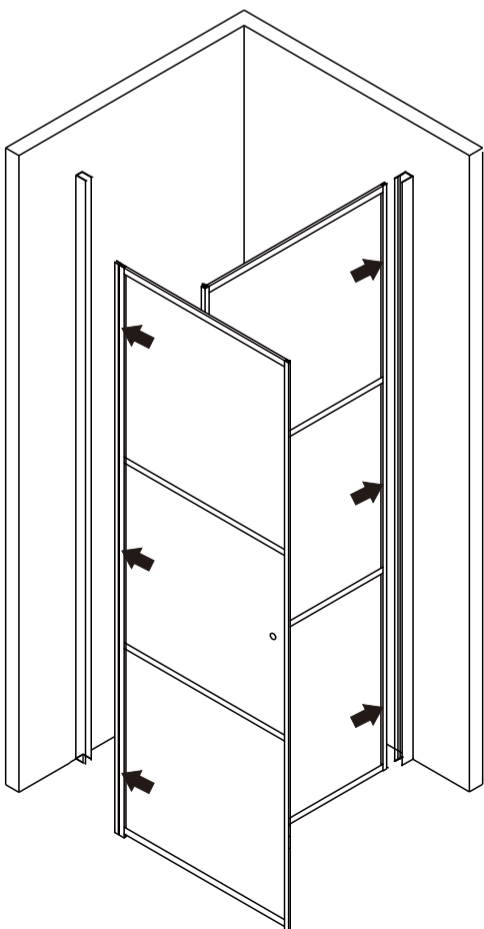

DARK

ИЗОБРАЖЕНИЕ ИНСТРУМЕНТА

Список аксессуаров

Артикул	Габариты, мм	A(мм)	B(мм)
061020L	900x900x1950	879-884	885-890

5.

6.

Достоверную информацию уточняйте на santehnica.ru.