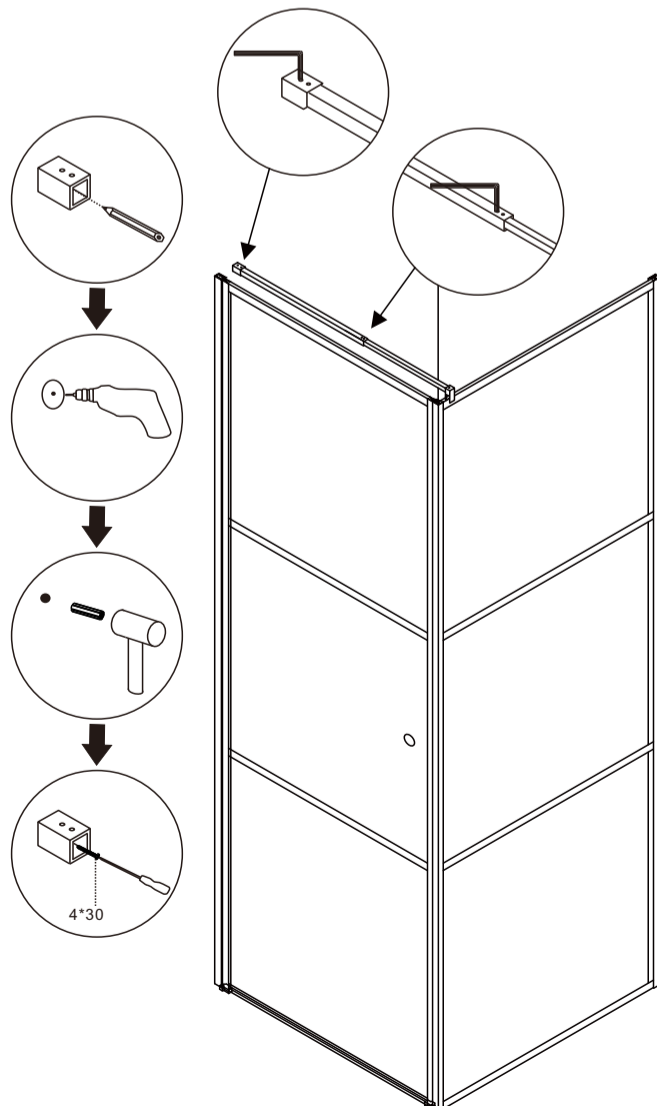

DARK

ИЗОБРАЖЕНИЕ ИНСТРУМЕНТА

Список аксессуаров

Артикул	Габариты, мм	A(мм)	B(мм)
061020L	900x900x1950	879-884	885-890

5.

6.

Достоверную информацию уточняйте на santehnica.ru.