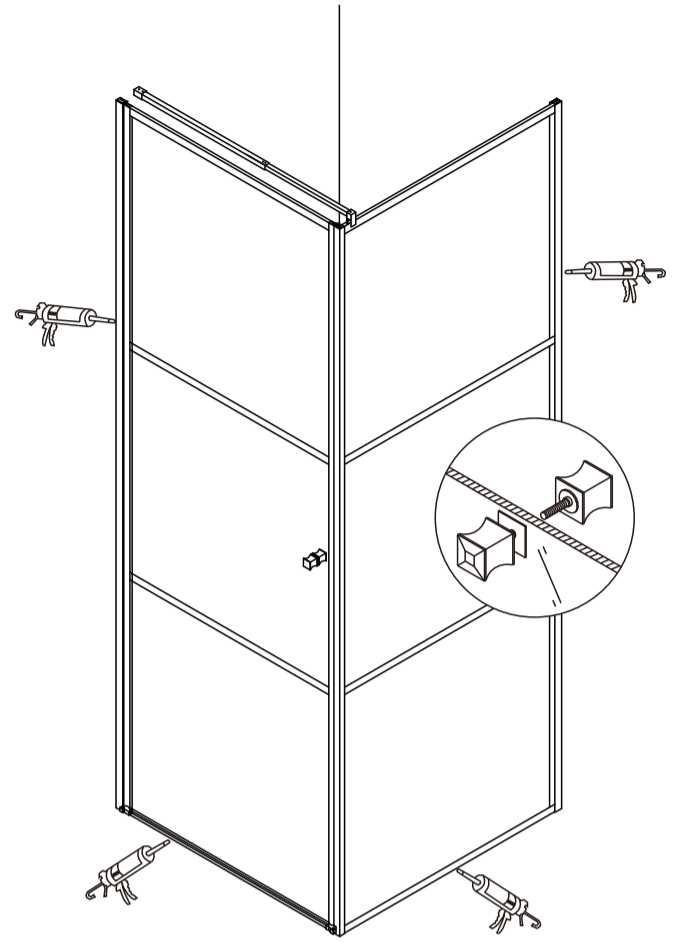

DARK

ИЗОБРАЖЕНИЕ ИНСТРУМЕНТА

Список аксессуаров

Артикул	Габариты, мм	A(мм)	B(мм)
061020L	900x900x1950	879-884	885-890

5.

6.

Достоверную информацию уточняйте на santehnica.ru.