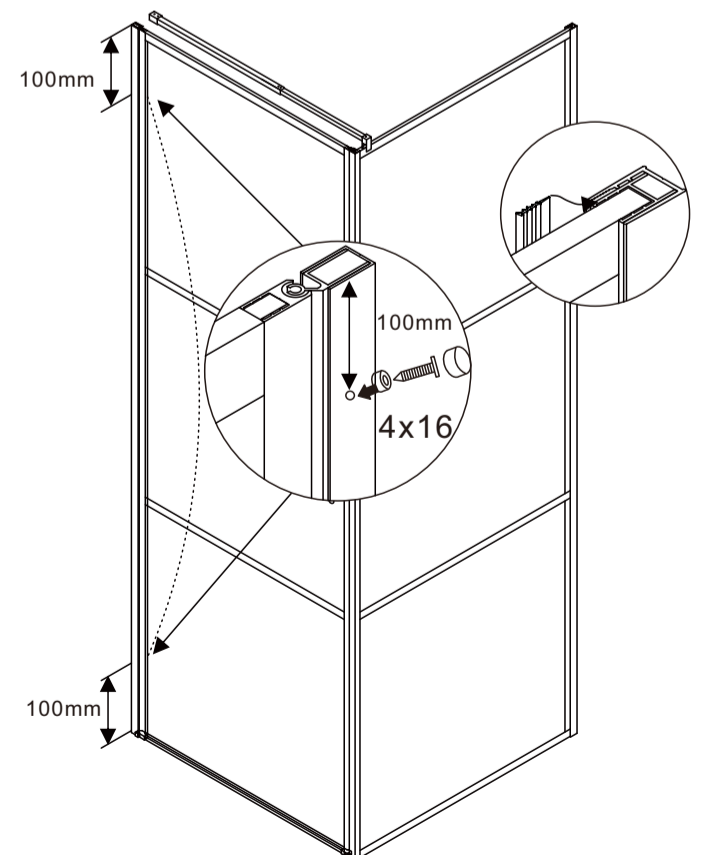

DARK

ИЗОБРАЖЕНИЕ ИНСТРУМЕНТА

Список аксессуаров

Артикул	Габариты, мм	A(мм)	B(мм)
061020L	900x900x1950	879-884	885-890

5.

6.

Достоверную информацию уточняйте на santehnica.ru.