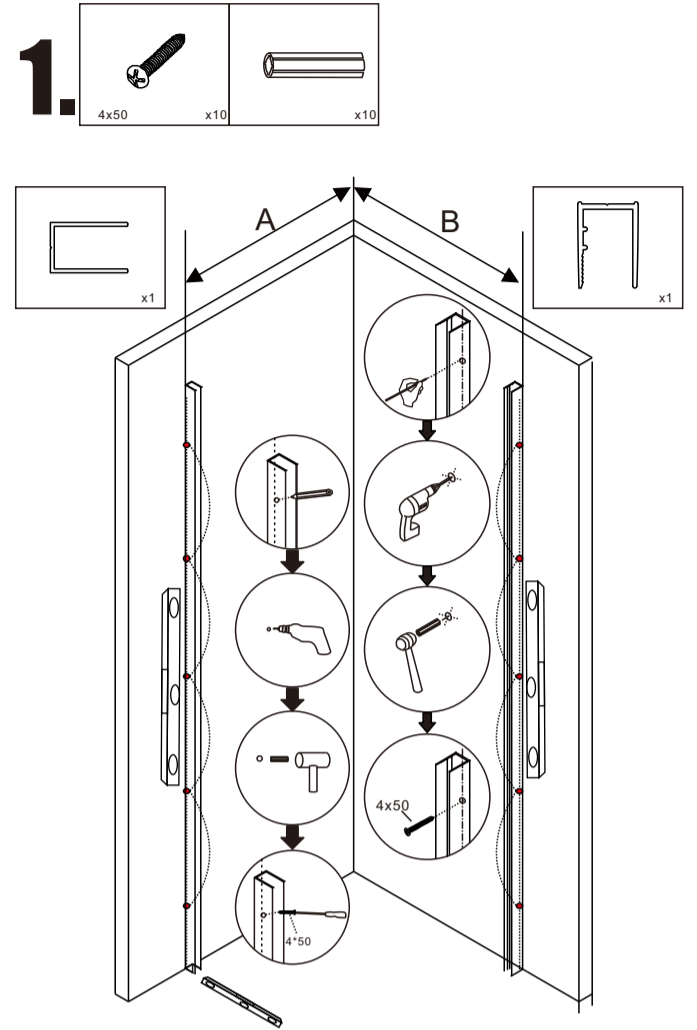

DARK

ИЗОБРАЖЕНИЕ ИНСТРУМЕНТА

Список аксессуаров

Артикул	Габариты, мм	A(мм)	B(мм)
061020L	900x900x1950	879-884	885-890

5.

6.

Достоверную информацию уточняйте на santehnica.ru.