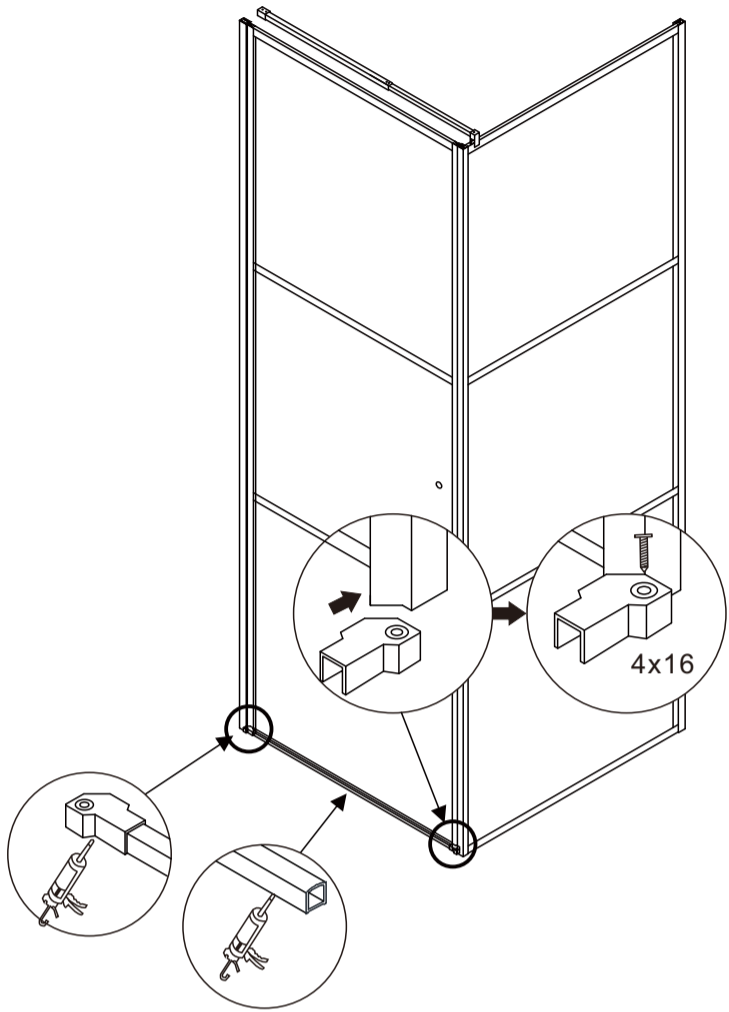

DARK

ИЗОБРАЖЕНИЕ ИНСТРУМЕНТА

Список аксессуаров

Артикул	Габариты, мм	A(мм)	B(мм)
061020L	900x900x1950	879-884	885-890

5.

6.

Достоверную информацию уточняйте на santehnica.ru.