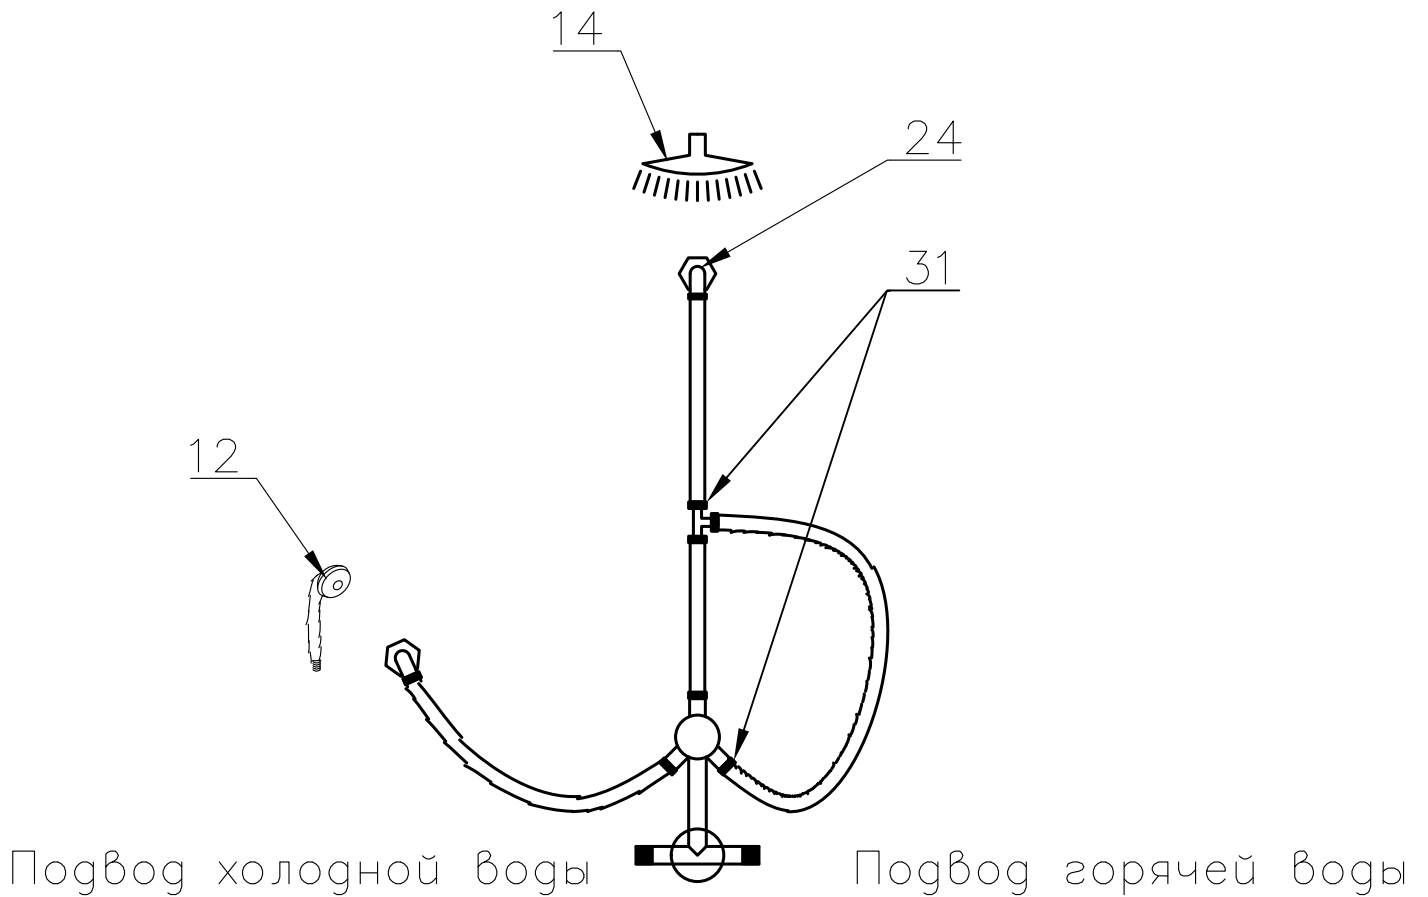

Душевая кабина RB 80/90 НР 6

Инструкция по сборке

№	рисунок	количество
1	 поддон	1 шт
2	 крыша	1 шт
3	 панель центральная	1 шт
4	 стенка задняя	1 шт
5	 стенка задняя	1 шт
6	 профиль горизонтальный	4 шт
7	 профиль вертикальный	2 шт
8	 молдинг на стекло	4 шт
9	 стекло подвижное	2 шт
10	 стекло фиксированное	2 шт
11	 уплотнитель магнитный	1 шт

№	рисунок	количество
12	 лейка душевая	1 шт
13	 шланг душевой лейки	1 шт
14	 душ тропический	1 шт
15	 ручка	2 шт
16	 крепление стекла 3*9	4 шт
17	 ролик	8 шт
18	 уплотнитель стекла	1 шт
19	 уголок для профиля	2 шт
20	 смеситель	1 шт
21	 держатель душевой лейки	1 шт
22	 ограничитель открытия дверей 3*9	8 шт
23	 уголок для душевой лейки	1 шт
24	 штуцер для шланга ПВХ	2 шт
25	 форсунка	6 шт ОПЦИЯ
26	 винт M4x16	20 шт
27	 саморез 3.2x6	4 шт
28	 саморез 3.2x16	16 шт
29	 саморез 3.2x30	6 шт
30	 саморез 3.2x41(50)	8 шт
31	ХОМУТ	4-8 шт

Вариант 1 (кран на 2 выхода)

Вариант 2 (кран на 3 выхода)

Достоверную информацию уточняйте на santehnica.ru.