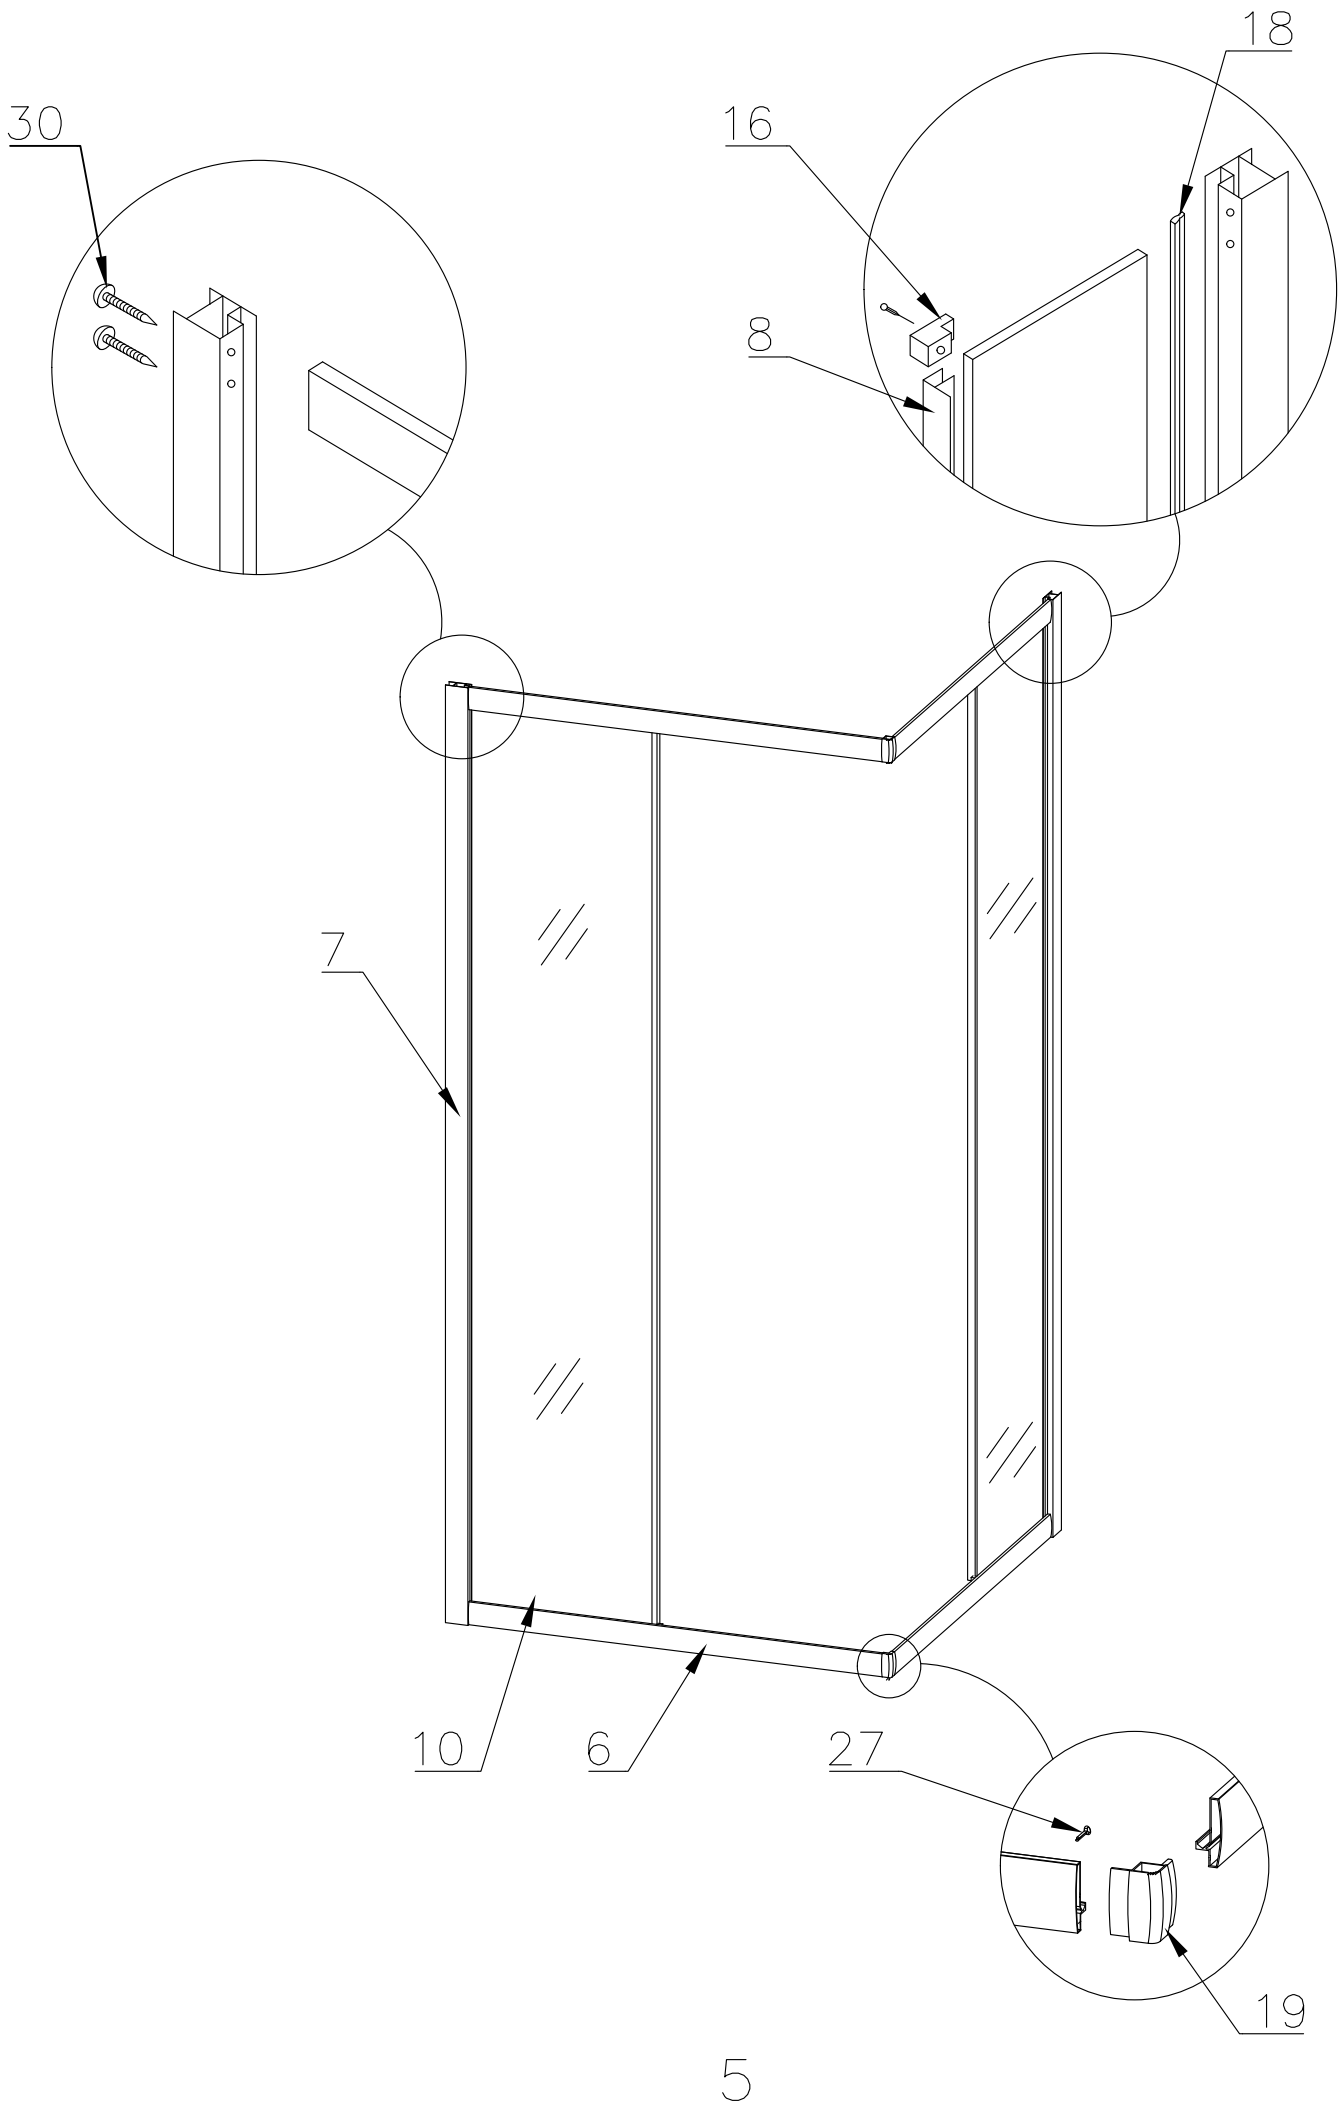

Душевая кабина RB 80/90 НР 6

Инструкция по сборке

№	рисунок	количество
1	 поддон	1 шт
2	 крыша	1 шт
3	 панель центральная	1 шт
4	 стенка задняя	1 шт
5	 стенка задняя	1 шт
6	 профиль горизонтальный	4 шт
7	 профиль вертикальный	2 шт
8	 молдинг на стекло	4 шт
9	 стекло подвижное	2 шт
10	 стекло фиксированное	2 шт
11	 уплотнитель магнитный	1 шт

№	рисунок	количество
12	 лейка душевая	1 шт
13	 шланг душевой лейки	1 шт
14	 душ тропический	1 шт
15	 ручка	2 шт
16	 крепление стекла 3*9	4 шт
17	 ролик	8 шт
18	 уплотнитель стекла	1 шт
19	 уголок для профиля	2 шт
20	 смеситель	1 шт
21	 держатель душевой лейки	1 шт
22	 ограничитель открытия дверей 3*9	8 шт
23	 уголок для душевой лейки	1 шт
24	 штуцер для шланга ПВХ	2 шт
25	 форсунка	6 шт ОПЦИЯ
26	 винт M4x16	20 шт
27	 саморез 3.2x6	4 шт
28	 саморез 3.2x16	16 шт
29	 саморез 3.2x30	6 шт
30	 саморез 3.2x41(50)	8 шт
31	ХОМУТ	4-8 шт