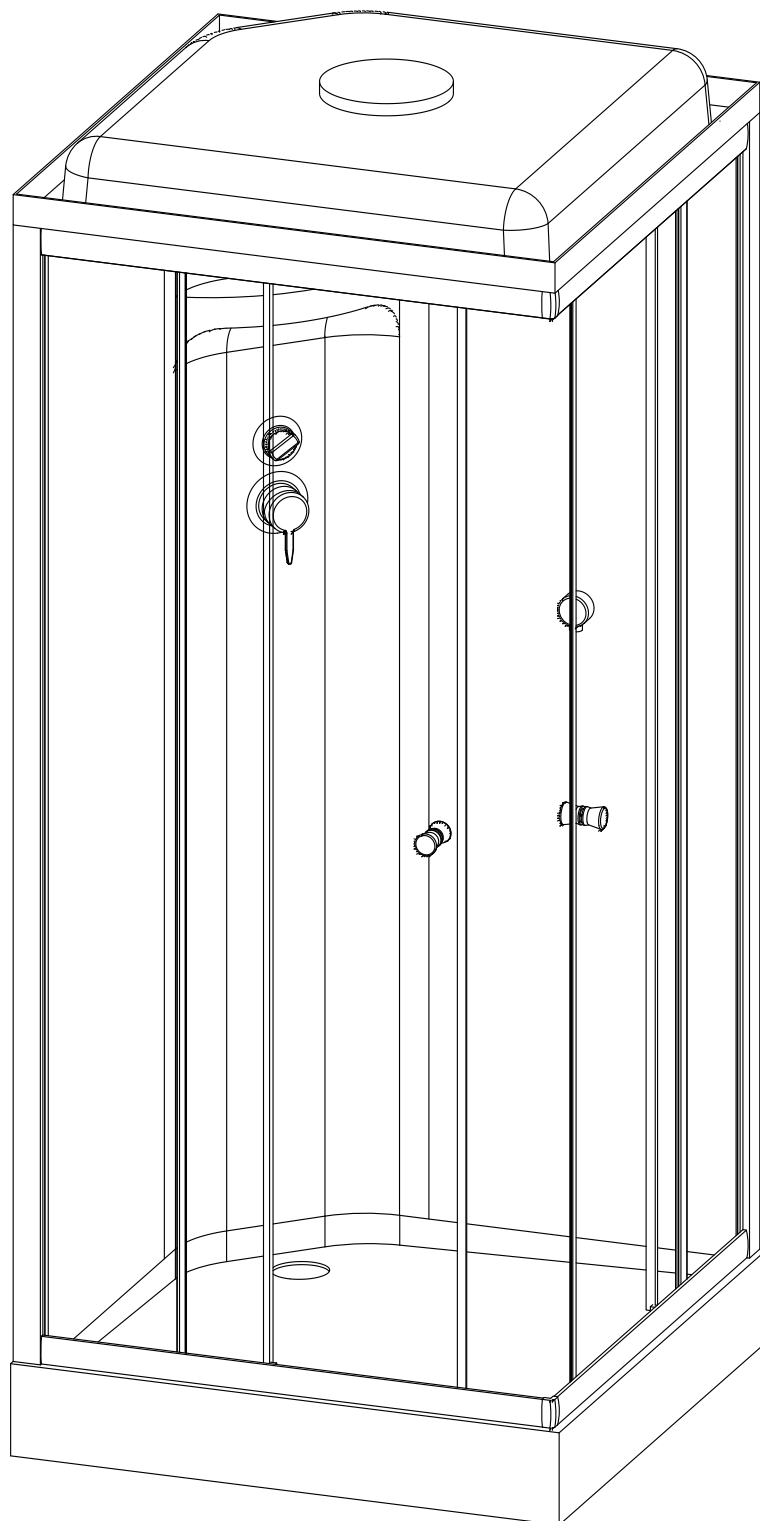

Душевая кабина RB 80/90 НР 6

Инструкция по сборке

№	рисунок	количество
1	 поддон	1 шт
2	 крыша	1 шт
3	 панель центральная	1 шт
4	 стенка задняя	1 шт
5	 стенка задняя	1 шт
6	 профиль горизонтальный	4 шт
7	 профиль вертикальный	2 шт
8	 молдинг на стекло	4 шт
9	 стекло подвижное	2 шт
10	 стекло фиксированное	2 шт
11	 уплотнитель магнитный	1 шт

№	рисунок	количество
12	 лейка душевая	1 шт
13	 шланг душевой лейки	1 шт
14	 душ тропический	1 шт
15	 ручка	2 шт
16	 крепление стекла 3*9	4 шт
17	 ролик	8 шт
18	 уплотнитель стекла	1 шт
19	 уголок для профиля	2 шт
20	 смеситель	1 шт
21	 держатель душевой лейки	1 шт
22	 ограничитель открытия дверей 3*9	8 шт
23	 уголок для душевой лейки	1 шт
24	 штуцер для шланга ПВХ	2 шт
25	 форсунка	6 шт ОПЦИЯ
26	 винт M4x16	20 шт
27	 саморез 3.2x6	4 шт
28	 саморез 3.2x16	16 шт
29	 саморез 3.2x30	6 шт
30	 саморез 3.2x41(50)	8 шт
31	ХОМУТ	4-8 шт