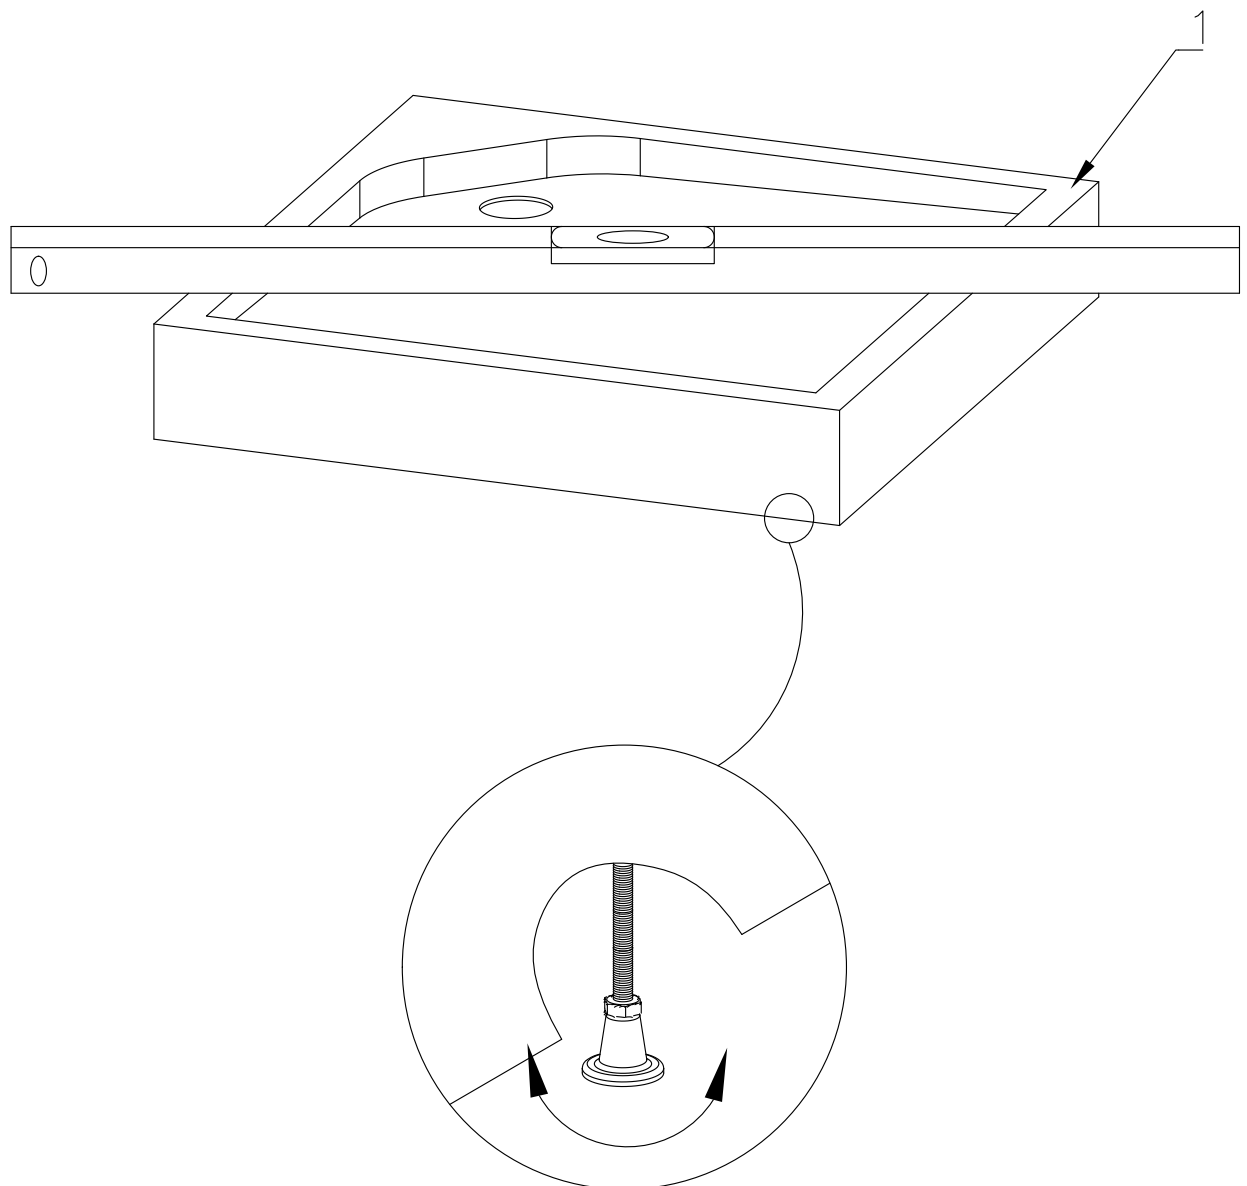

Душевая кабина RB 80/90 НР 6

Инструкция по сборке

№	рисунок	количество
1	 поддон	1 шт
2	 крыша	1 шт
3	 панель центральная	1 шт
4	 стенка задняя	1 шт
5	 стенка задняя	1 шт
6	 профиль горизонтальный	4 шт
7	 профиль вертикальный	2 шт
8	 молдинг на стекло	4 шт
9	 стекло подвижное	2 шт
10	 стекло фиксированное	2 шт
11	 уплотнитель магнитный	1 шт

№	рисунок	количество
12	 лейка душевая	1 шт
13	 шланг душевой лейки	1 шт
14	 душ тропический	1 шт
15	 ручка	2 шт
16	 крепление стекла 3*9	4 шт
17	 ролик	8 шт
18	 уплотнитель стекла	1 шт
19	 уголок для профиля	2 шт
20	 смеситель	1 шт
21	 держатель душевой лейки	1 шт
22	 ограничитель открытия дверей 3*9	8 шт
23	 уголок для душевой лейки	1 шт
24	 штуцер для шланга ПВХ	2 шт
25	 форсунка	6 шт ОПЦИЯ
26	 винт M4x16	20 шт
27	 саморез 3.2x6	4 шт
28	 саморез 3.2x16	16 шт
29	 саморез 3.2x30	6 шт
30	 саморез 3.2x41(50)	8 шт
31	ХОМУТ	4-8 шт