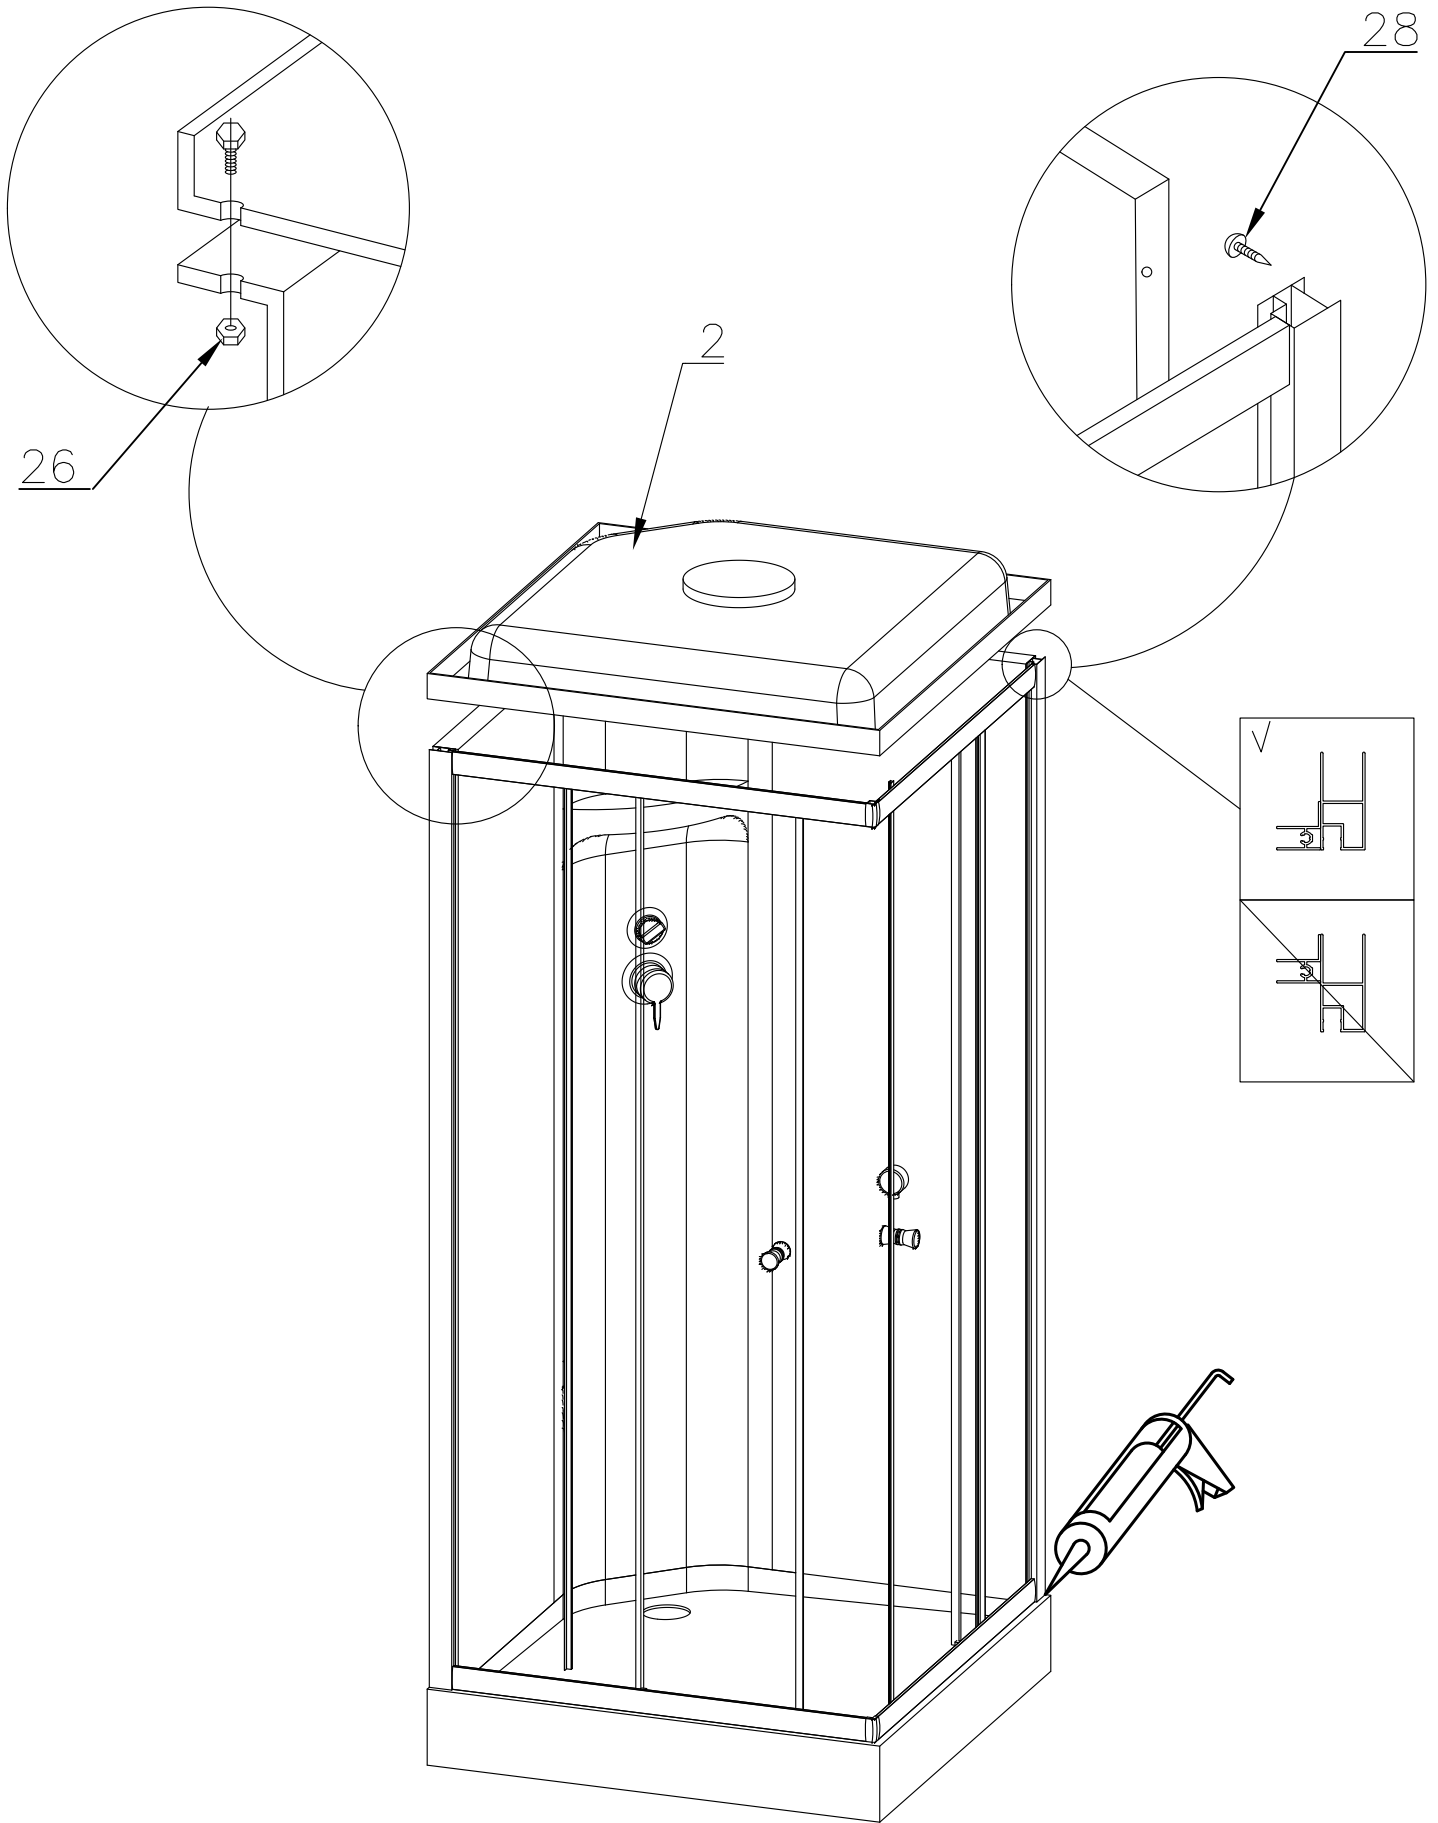

Душевая кабина RB 80/90 НР 6

Инструкция по сборке

№	рисунок	количество
1	 поддон	1 шт
2	 крыша	1 шт
3	 панель центральная	1 шт
4	 стенка задняя	1 шт
5	 стенка задняя	1 шт
6	 профиль горизонтальный	4 шт
7	 профиль вертикальный	2 шт
8	 молдинг на стекло	4 шт
9	 стекло подвижное	2 шт
10	 стекло фиксированное	2 шт
11	 уплотнитель магнитный	1 шт

№	рисунок	количество
12	 лейка душевая	1 шт
13	 шланг душевой лейки	1 шт
14	 душ тропический	1 шт
15	 ручка	2 шт
16	 крепление стекла 3*9	4 шт
17	 ролик	8 шт
18	 уплотнитель стекла	1 шт
19	 уголок для профиля	2 шт
20	 смеситель	1 шт
21	 держатель душевой лейки	1 шт
22	 ограничитель открытия дверей 3*9	8 шт
23	 уголок для душевой лейки	1 шт
24	 штуцер для шланга ПВХ	2 шт
25	 форсунка	6 шт ОПЦИЯ
26	 винт M4x16	20 шт
27	 саморез 3.2x6	4 шт
28	 саморез 3.2x16	16 шт
29	 саморез 3.2x30	6 шт
30	 саморез 3.2x41(50)	8 шт
31	ХОМУТ	4-8 шт

Вариант 1 (кран на 2 выхода)

Вариант 2 (кран на 3 выхода)

Достоверную информацию уточняйте на santehnica.ru.