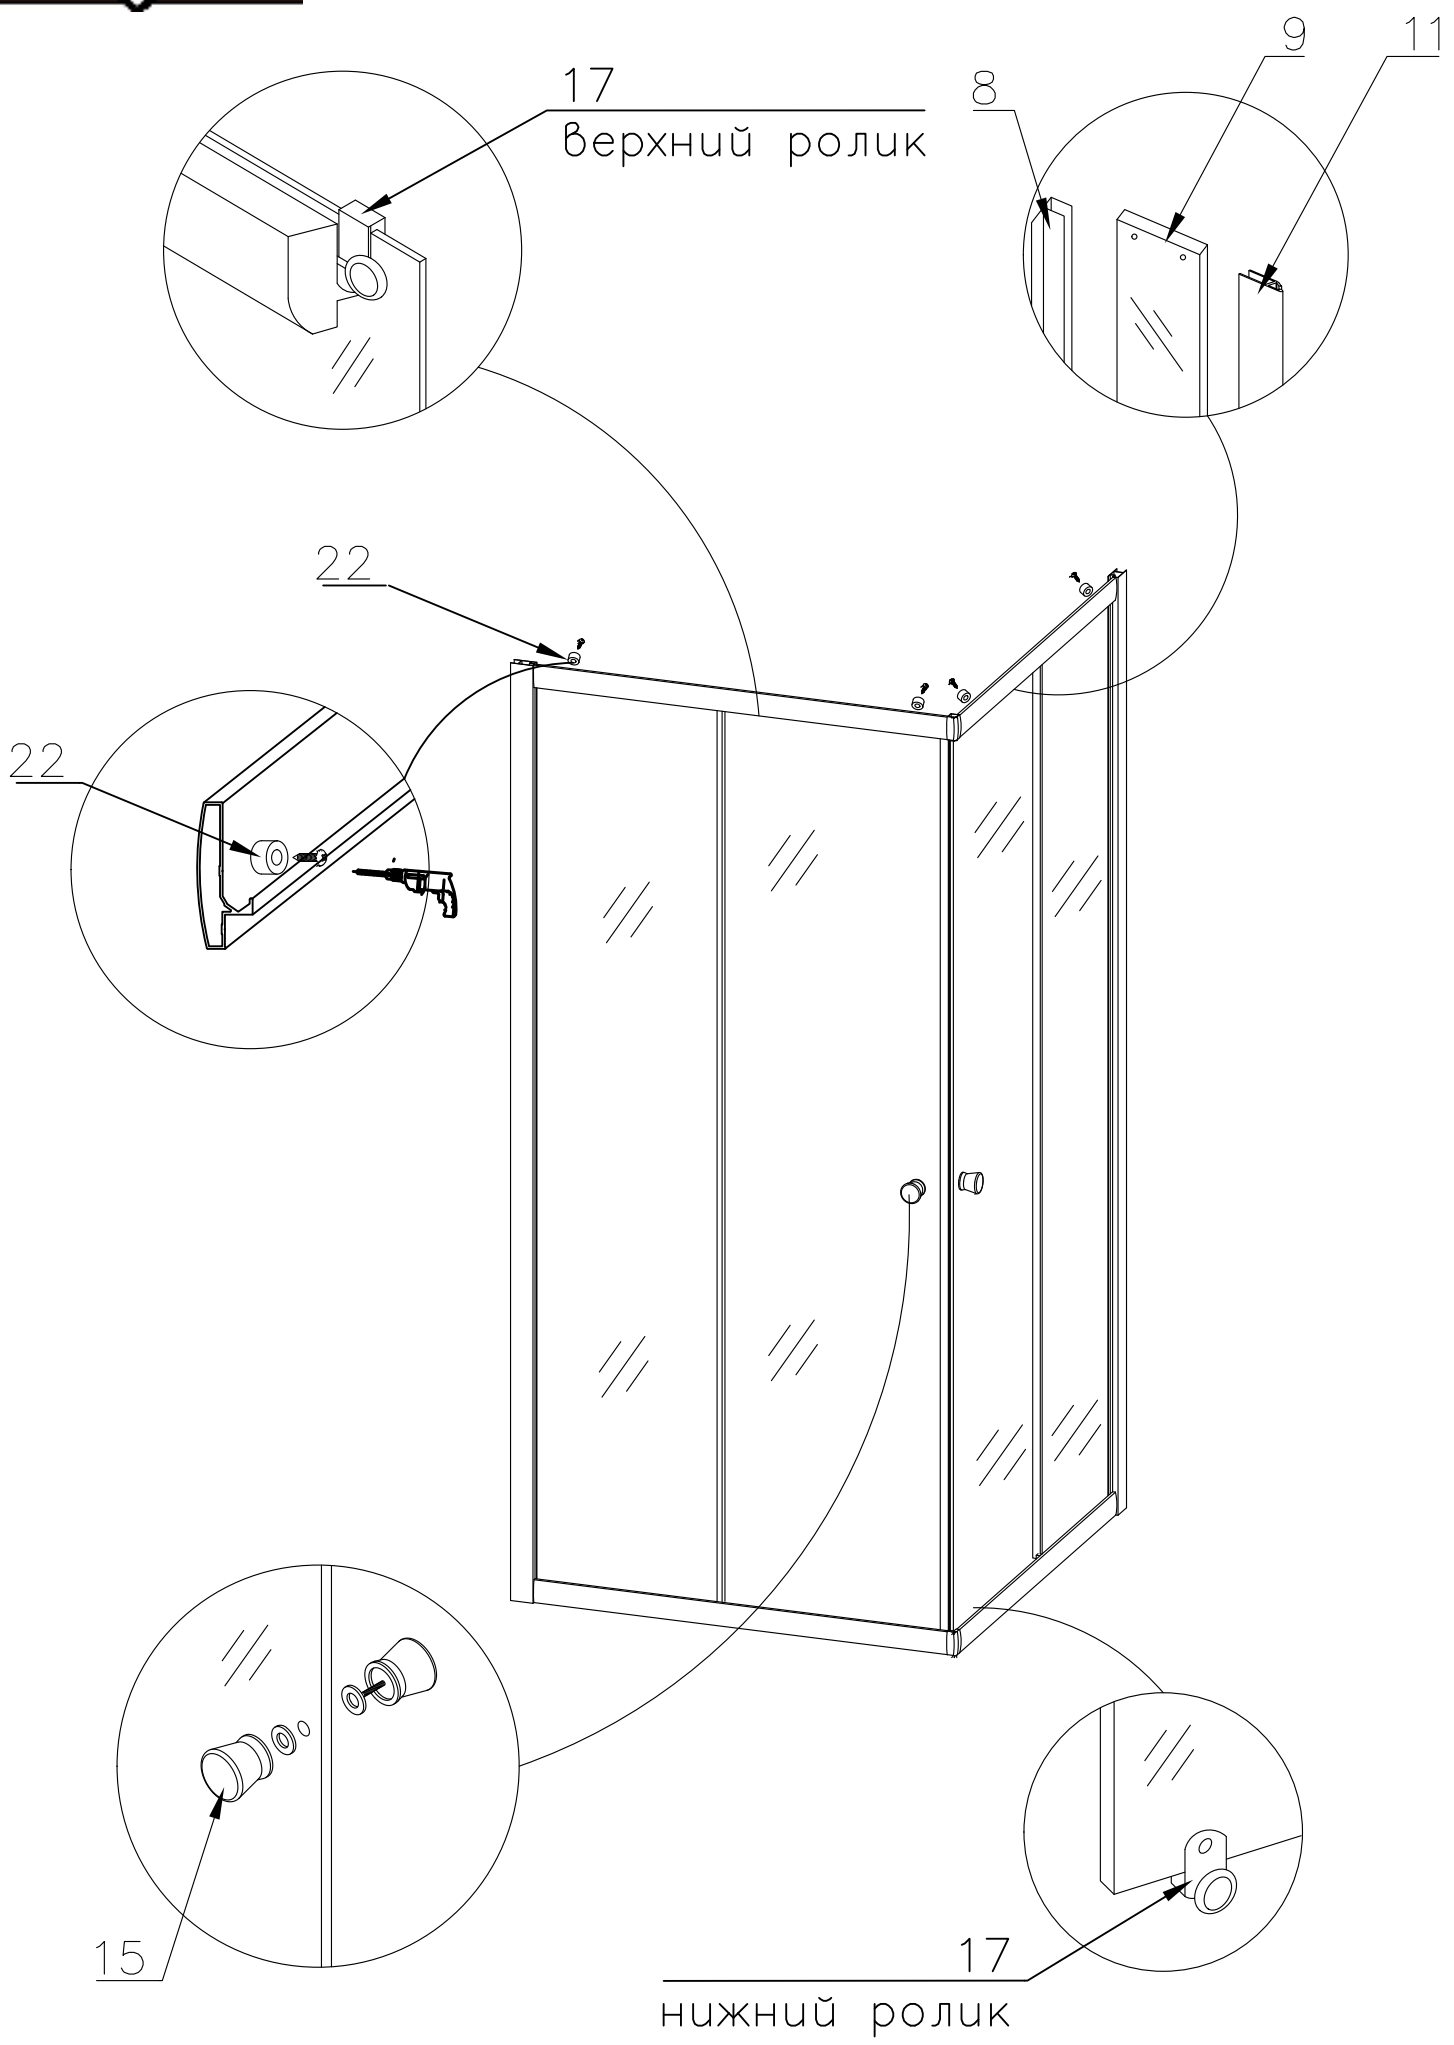

Душевая кабина RB 80/90 НР 6

Инструкция по сборке

№	рисунок	количество
1	 поддон	1 шт
2	 крыша	1 шт
3	 панель центральная	1 шт
4	 стенка задняя	1 шт
5	 стенка задняя	1 шт
6	 профиль горизонтальный	4 шт
7	 профиль вертикальный	2 шт
8	 молдинг на стекло	4 шт
9	 стекло подвижное	2 шт
10	 стекло фиксированное	2 шт
11	 уплотнитель магнитный	1 шт

№	рисунок	количество
12	 лейка душевая	1 шт
13	 шланг душевой лейки	1 шт
14	 душ тропический	1 шт
15	 ручка	2 шт
16	 крепление стекла 3*9	4 шт
17	 ролик	8 шт
18	 уплотнитель стекла	1 шт
19	 уголок для профиля	2 шт
20	 смеситель	1 шт
21	 держатель душевой лейки	1 шт
22	 ограничитель открытия дверей 3*9	8 шт
23	 уголок для душевой лейки	1 шт
24	 штуцер для шланга ПВХ	2 шт
25	 форсунка	6 шт ОПЦИЯ
26	 винт M4x16	20 шт
27	 саморез 3.2x6	4 шт
28	 саморез 3.2x16	16 шт
29	 саморез 3.2x30	6 шт
30	 саморез 3.2x41(50)	8 шт
31	ХОМУТ	4-8 шт