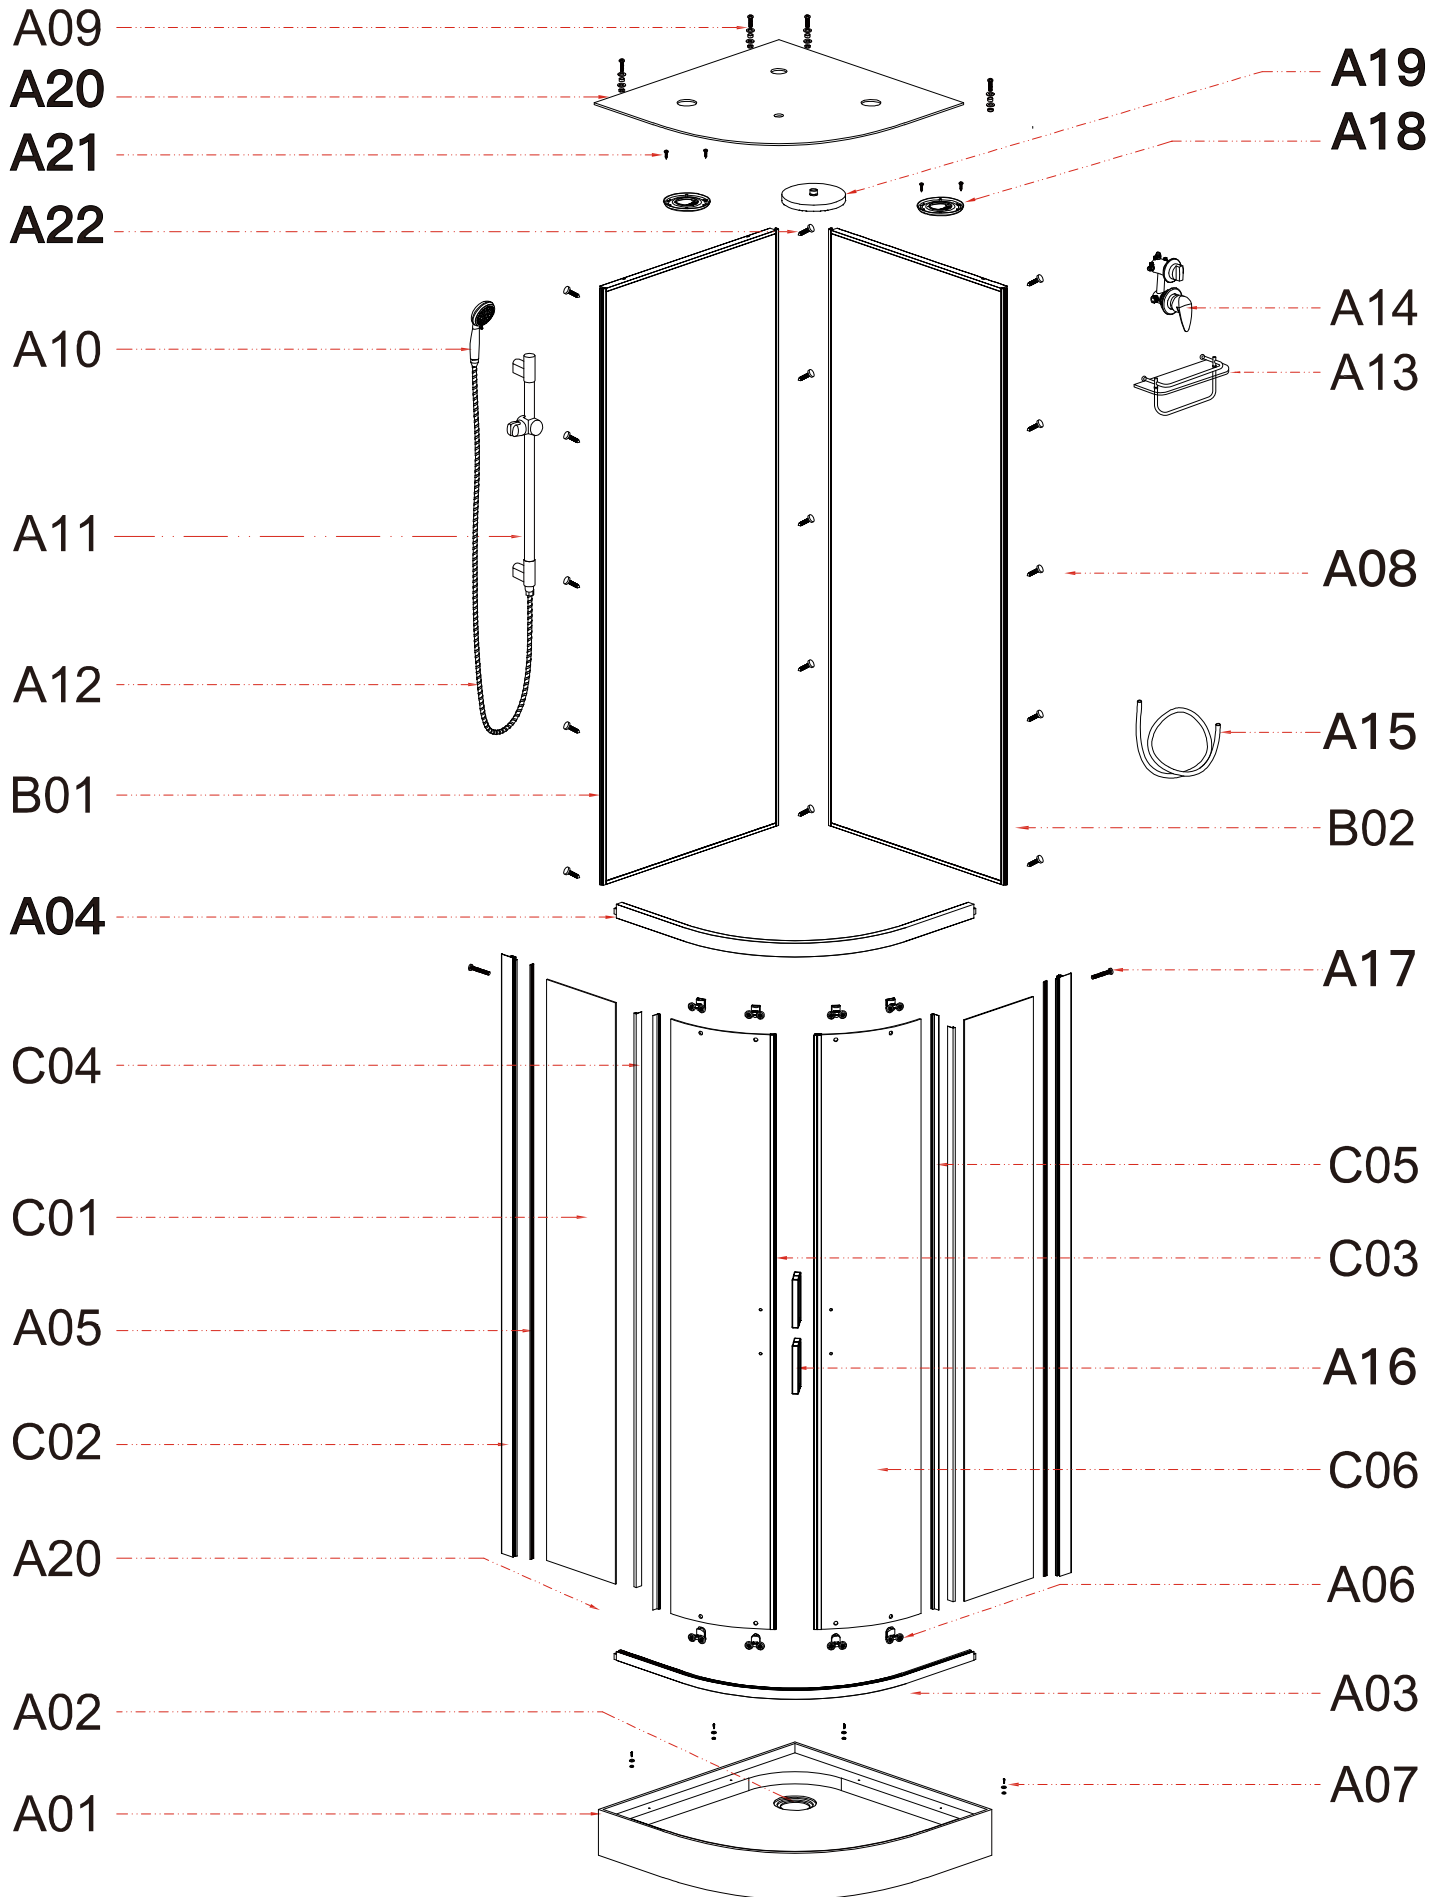

Installation manual

A01

X1

A02

X1

600MM-700MM

2000MM

A06

UP

DOWN

X4

C06

X1

A07
ST4x14 X4

Достоверную информацию уточняйте на santehnica.ru.