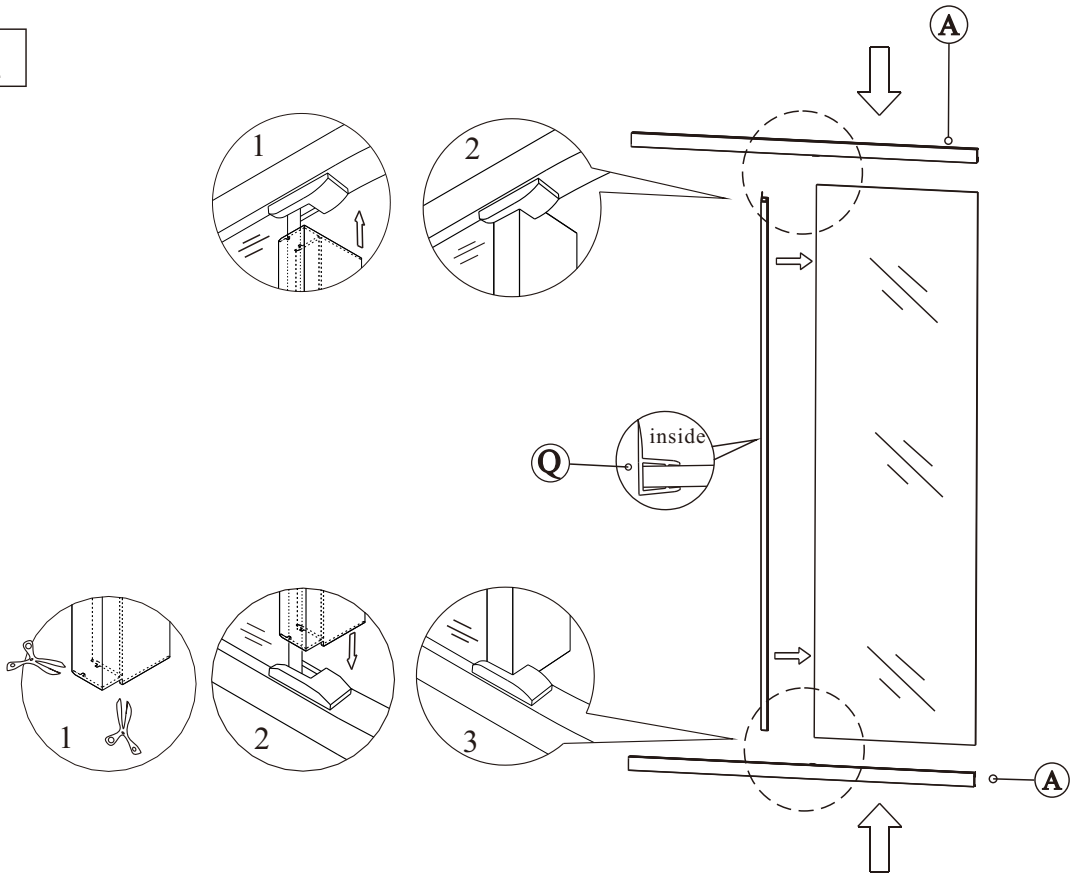

# EASY LINE

EL1015, EL1115, EL1215, EL1315

EL1415, EL1515, EL1815

**polysan** 

Polysan s.r.o.  
Nesměřice 52  
285 22 Zruč nad Sázavou  
[www.polysan.net](http://www.polysan.net)

silicone

1

2

11

12

13

Polysan s.r.o.  
Nesměřice 52  
285 22 Zruč nad Sázavou  
Czech Republic  
[www.polysan.net](http://www.polysan.net)

EN 14428

Glass shower enclosure  
cleaning efficiency: conforming  
impact resistance: conforming  
operating life: conforming