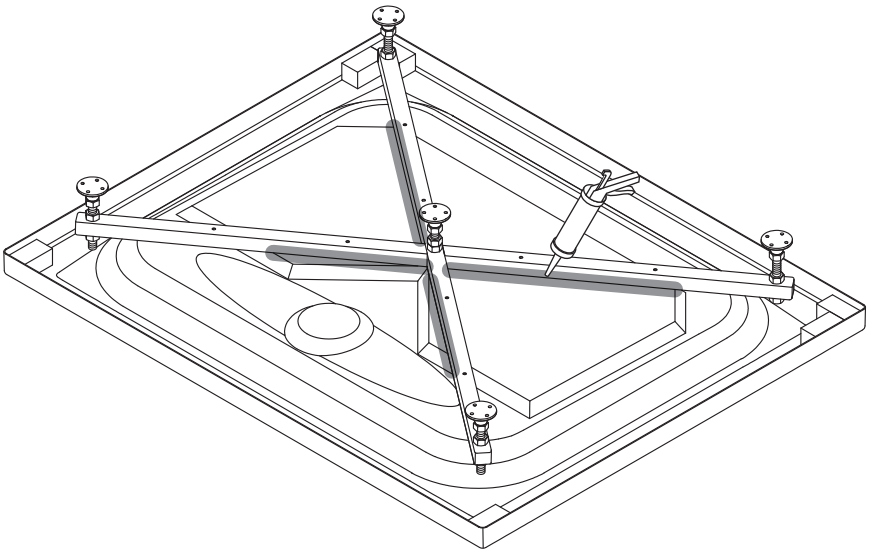

AM·PM

Gem W90T-404-100280W

ENG Shower tray

RUS Душевой поддон

AM·PM

AM.PM Europe GmbH
Torstrasse 177 D-10115 Berlin
www.ampm-world.com 03/2021

Достоверную информацию уточняйте на santehnica.ru.