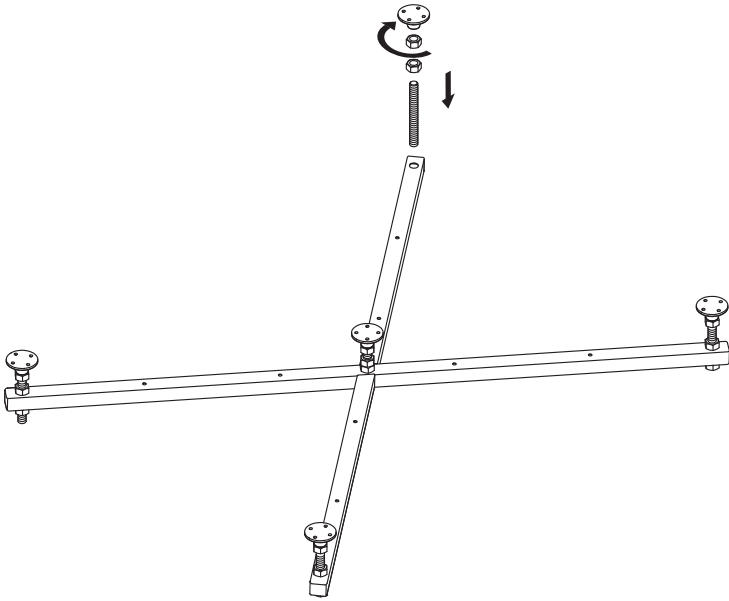

AM·PM

Gem W90T-404-100280W

ENG Shower tray

RUS Душевой поддон

AM·PM

AM.PM Europe GmbH
Torstrasse 177 D-10115 Berlin
www.ampm-world.com 03/2021

Достоверную информацию уточняйте на santehnica.ru.