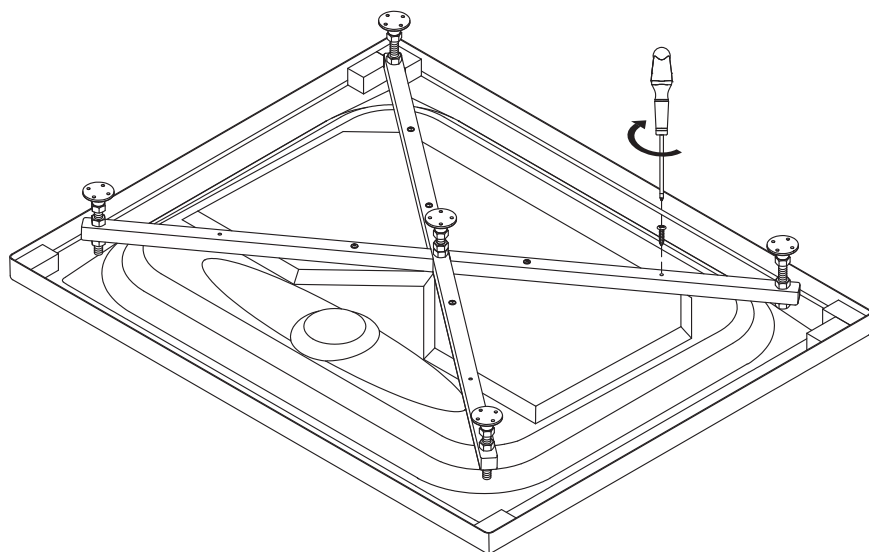

AM·PM

Gem W90T-404-100280W

ENG Shower tray

RUS Душевой поддон

AM·PM

AM.PM Europe GmbH
Torstrasse 177 D-10115 Berlin
www.ampm-world.com 03/2021

Достоверную информацию уточняйте на santehnica.ru.