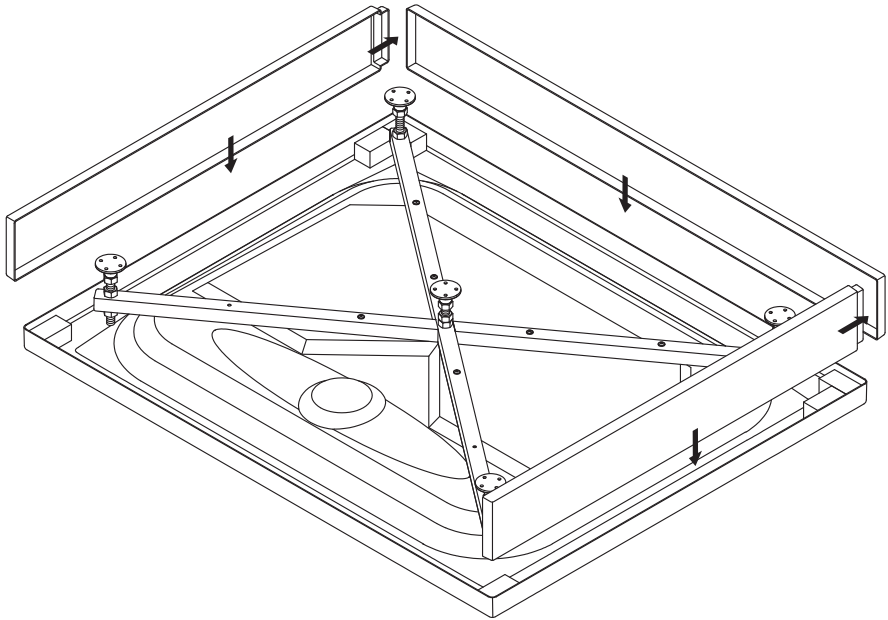

AM·PM

Gem W90T-404-100280W

ENG Shower tray

RUS Душевой поддон

AM·PM

AM.PM Europe GmbH
Torstrasse 177 D-10115 Berlin
www.ampm-world.com 03/2021

Достоверную информацию уточняйте на santehnica.ru.