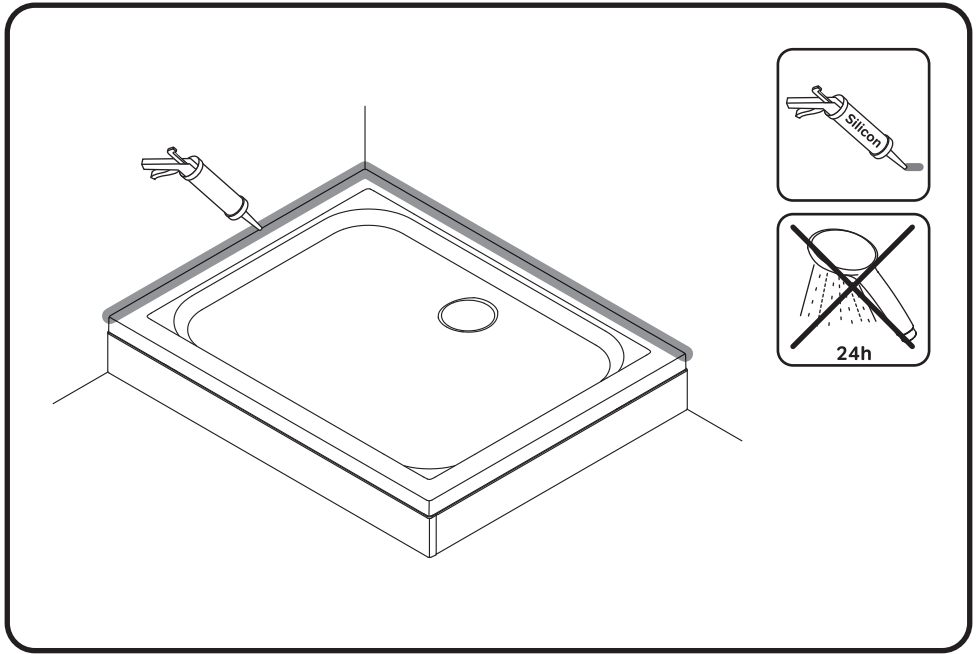

AM·PM

Gem W90T-404-100280W

ENG Shower tray

RUS Душевой поддон

AM·PM

AM.PM Europe GmbH
Torstrasse 177 D-10115 Berlin
www.ampm-world.com 03/2021

Достоверную информацию уточняйте на santehnica.ru.