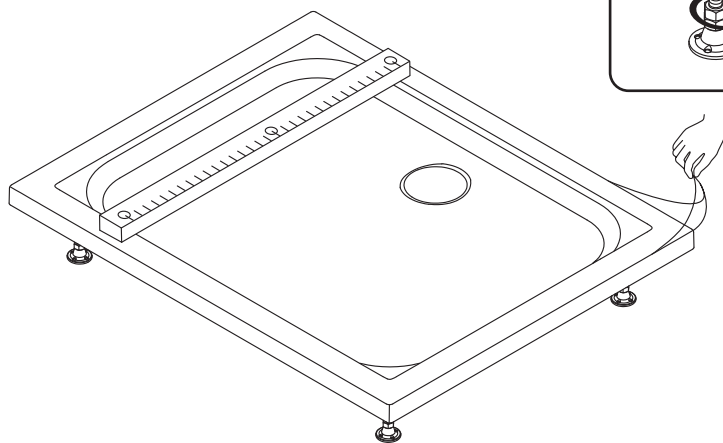

AM·PM

Gem W90T-404-100280W

ENG Shower tray

RUS Душевой поддон

AM·PM

AM.PM Europe GmbH
Torstrasse 177 D-10115 Berlin
www.ampm-world.com 03/2021

Достоверную информацию уточняйте на santehnica.ru.