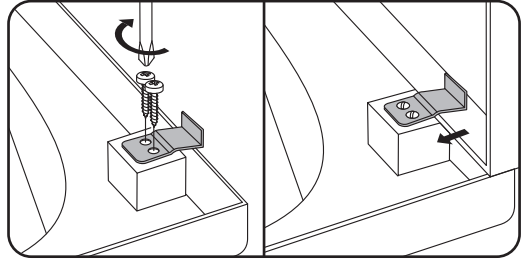

AM·PM

Gem W90T-404-100280W

ENG Shower tray

RUS Душевой поддон

AM·PM

AM.PM Europe GmbH
Torstrasse 177 D-10115 Berlin
www.ampm-world.com 03/2021

Достоверную информацию уточняйте на santehnica.ru.