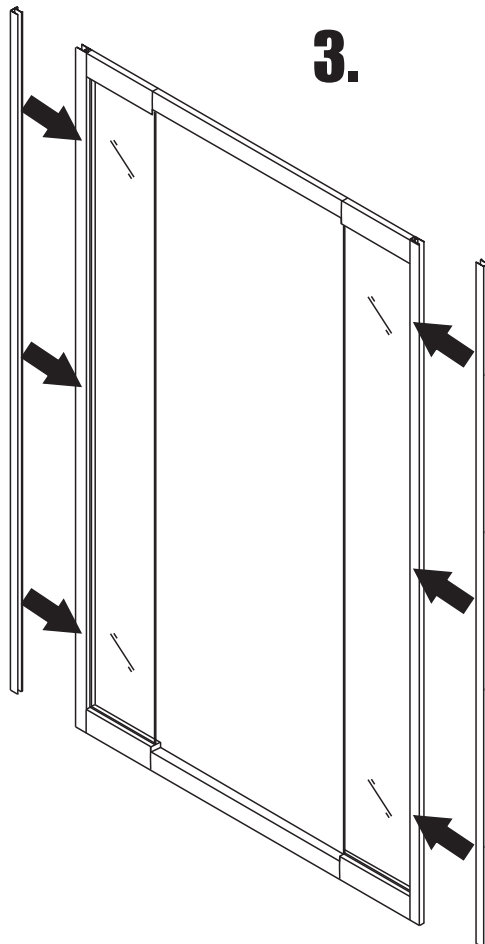

Необходимый инструмент

Комплект поставки

Артикул	Габариты, мм
063101	(1200-1400)х1900
063102	(1400-1600)х1900
063103	(1600-1800)х1900

PORTA

1.

2.

3.

Достоверную информацию уточняйте на santehnica.ru.