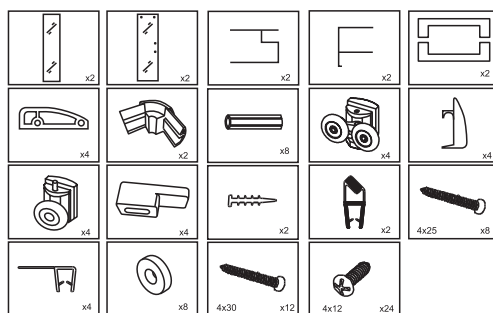

#### ИЗОБРАЖЕНИЕ ИНСТРУМЕНТА

#### Список аксессуаров

Артикул	Габариты, мм	A(мм)	B(мм)
061103	800x800x1900	790-800	790-800
061107	900x900x1900	890-900	890-900
061121	1000x1000x1900	990-1000	990-1000