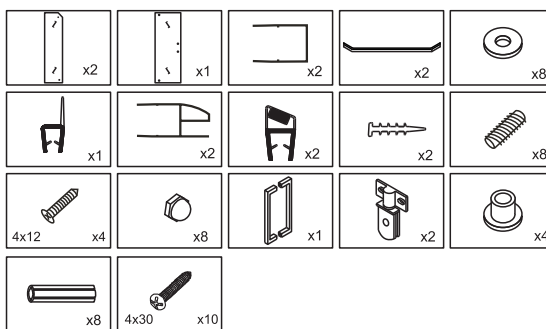

#### ИЗОБРАЖЕНИЕ ИНСТРУМЕНТА

#### Список аксессуаров

Артикул	Габариты, мм	A(мм)	B(мм)
061105	900x900x1900	890-900	890-900
061109	1000x1000x1900	990-1000	990-1000