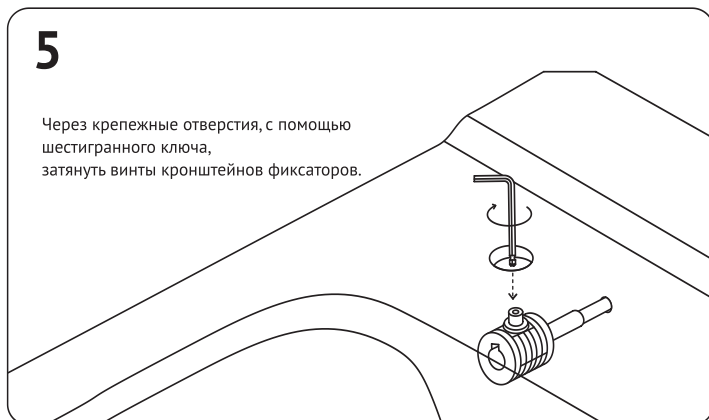

### Элементы крепежа:

- 7** Убедиться что:
- чаша надежно зафиксирована
  - при смыве отсутствуют протечки воды

Достоверную информацию уточняйте на [santehnica.ru](http://santehnica.ru).