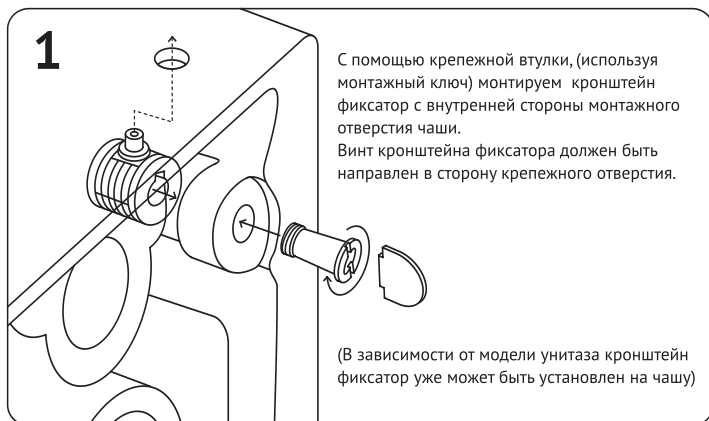

### Элементы крепежа:

- 7** Убедиться что:
- чаша надежно зафиксирована
  - при смыве отсутствуют протечки воды

Достоверную информацию уточняйте на [santehnica.ru](http://santehnica.ru).