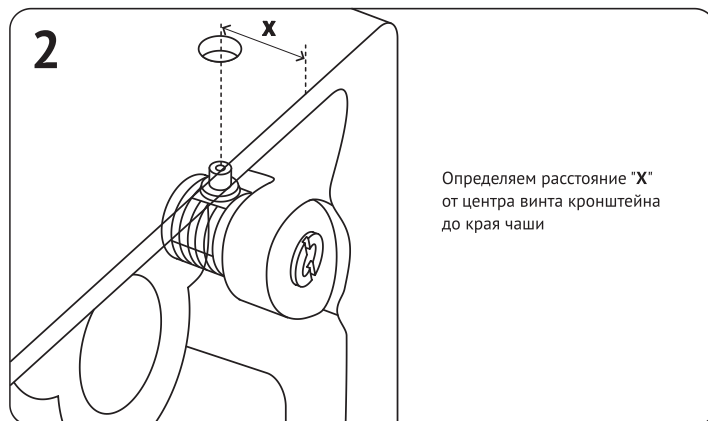

### Элементы крепежа:

- 7** Убедиться что:
- чаша надежно зафиксирована
  - при смыве отсутствуют протечки воды

Достоверную информацию уточняйте на [santehnica.ru](http://santehnica.ru).