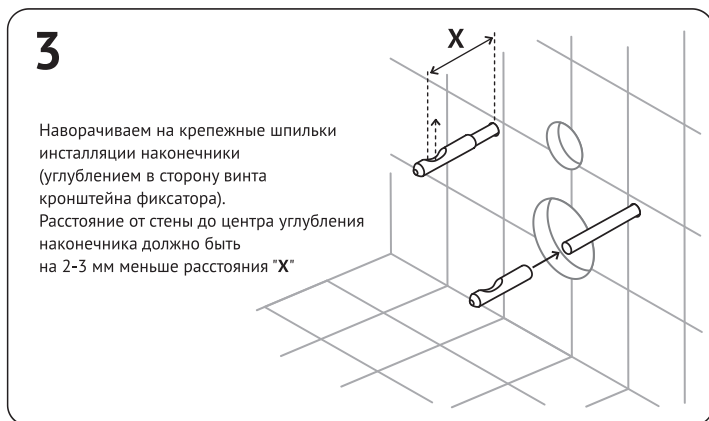

### Элементы крепежа:

- 7** Убедиться что:
- чаша надежно зафиксирована
  - при смыве отсутствуют протечки воды

Достоверную информацию уточняйте на [santehnica.ru](http://santehnica.ru).