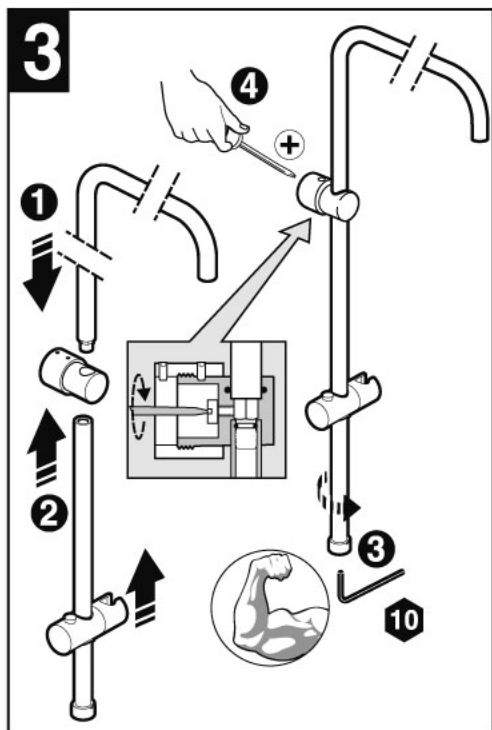

# VICTORIA-T BATH SHOWER

A5A2718..0

5

 <b>P</b> 	<b>P</b> bar	 <b>MAX.</b> 10
 <b>P</b> 	<b>P</b> bar	 <b>MAX.</b> 5 <b>MIN.</b> 0,5  <b>3</b> 1 
		 $P \uparrow \downarrow$ $P \downarrow$ <b><math>P \downarrow - P \uparrow \leq 2</math></b>
 <b>T</b> 	<b>°C</b>	 <b>80 MAX.</b> <b>45 MIN.</b>  <b>65</b> <b>50</b> 
 <b>Q</b> (3 bar)	<b>l/min</b>	 <b>12</b>   <b>15</b>

1 - A5B9850C00	8 - A5B9B03C00	15 - AG0077400R	22 - AG0074900R
2 - AG0056807R	9 - AG0056300R	16 - AG0038000R	23 - A525016803
3 - AG0041400R	10 - AG0077300R	17 - A525015803	24 - AG0026307R
4 - AG0041300R	11 - AG0073100R	18 - A525015907	25 - AG0038100R
5 - AG0041500R	12 - AG0073207R	19 - A525017203	26 - A525016207
6 - AG0041200R	13 - AG0073303R	20 - AG0074800R	27 - A525016303
7 - A525009800	14 - AG0073003R	21 - AG0029400R	28 - A525008600