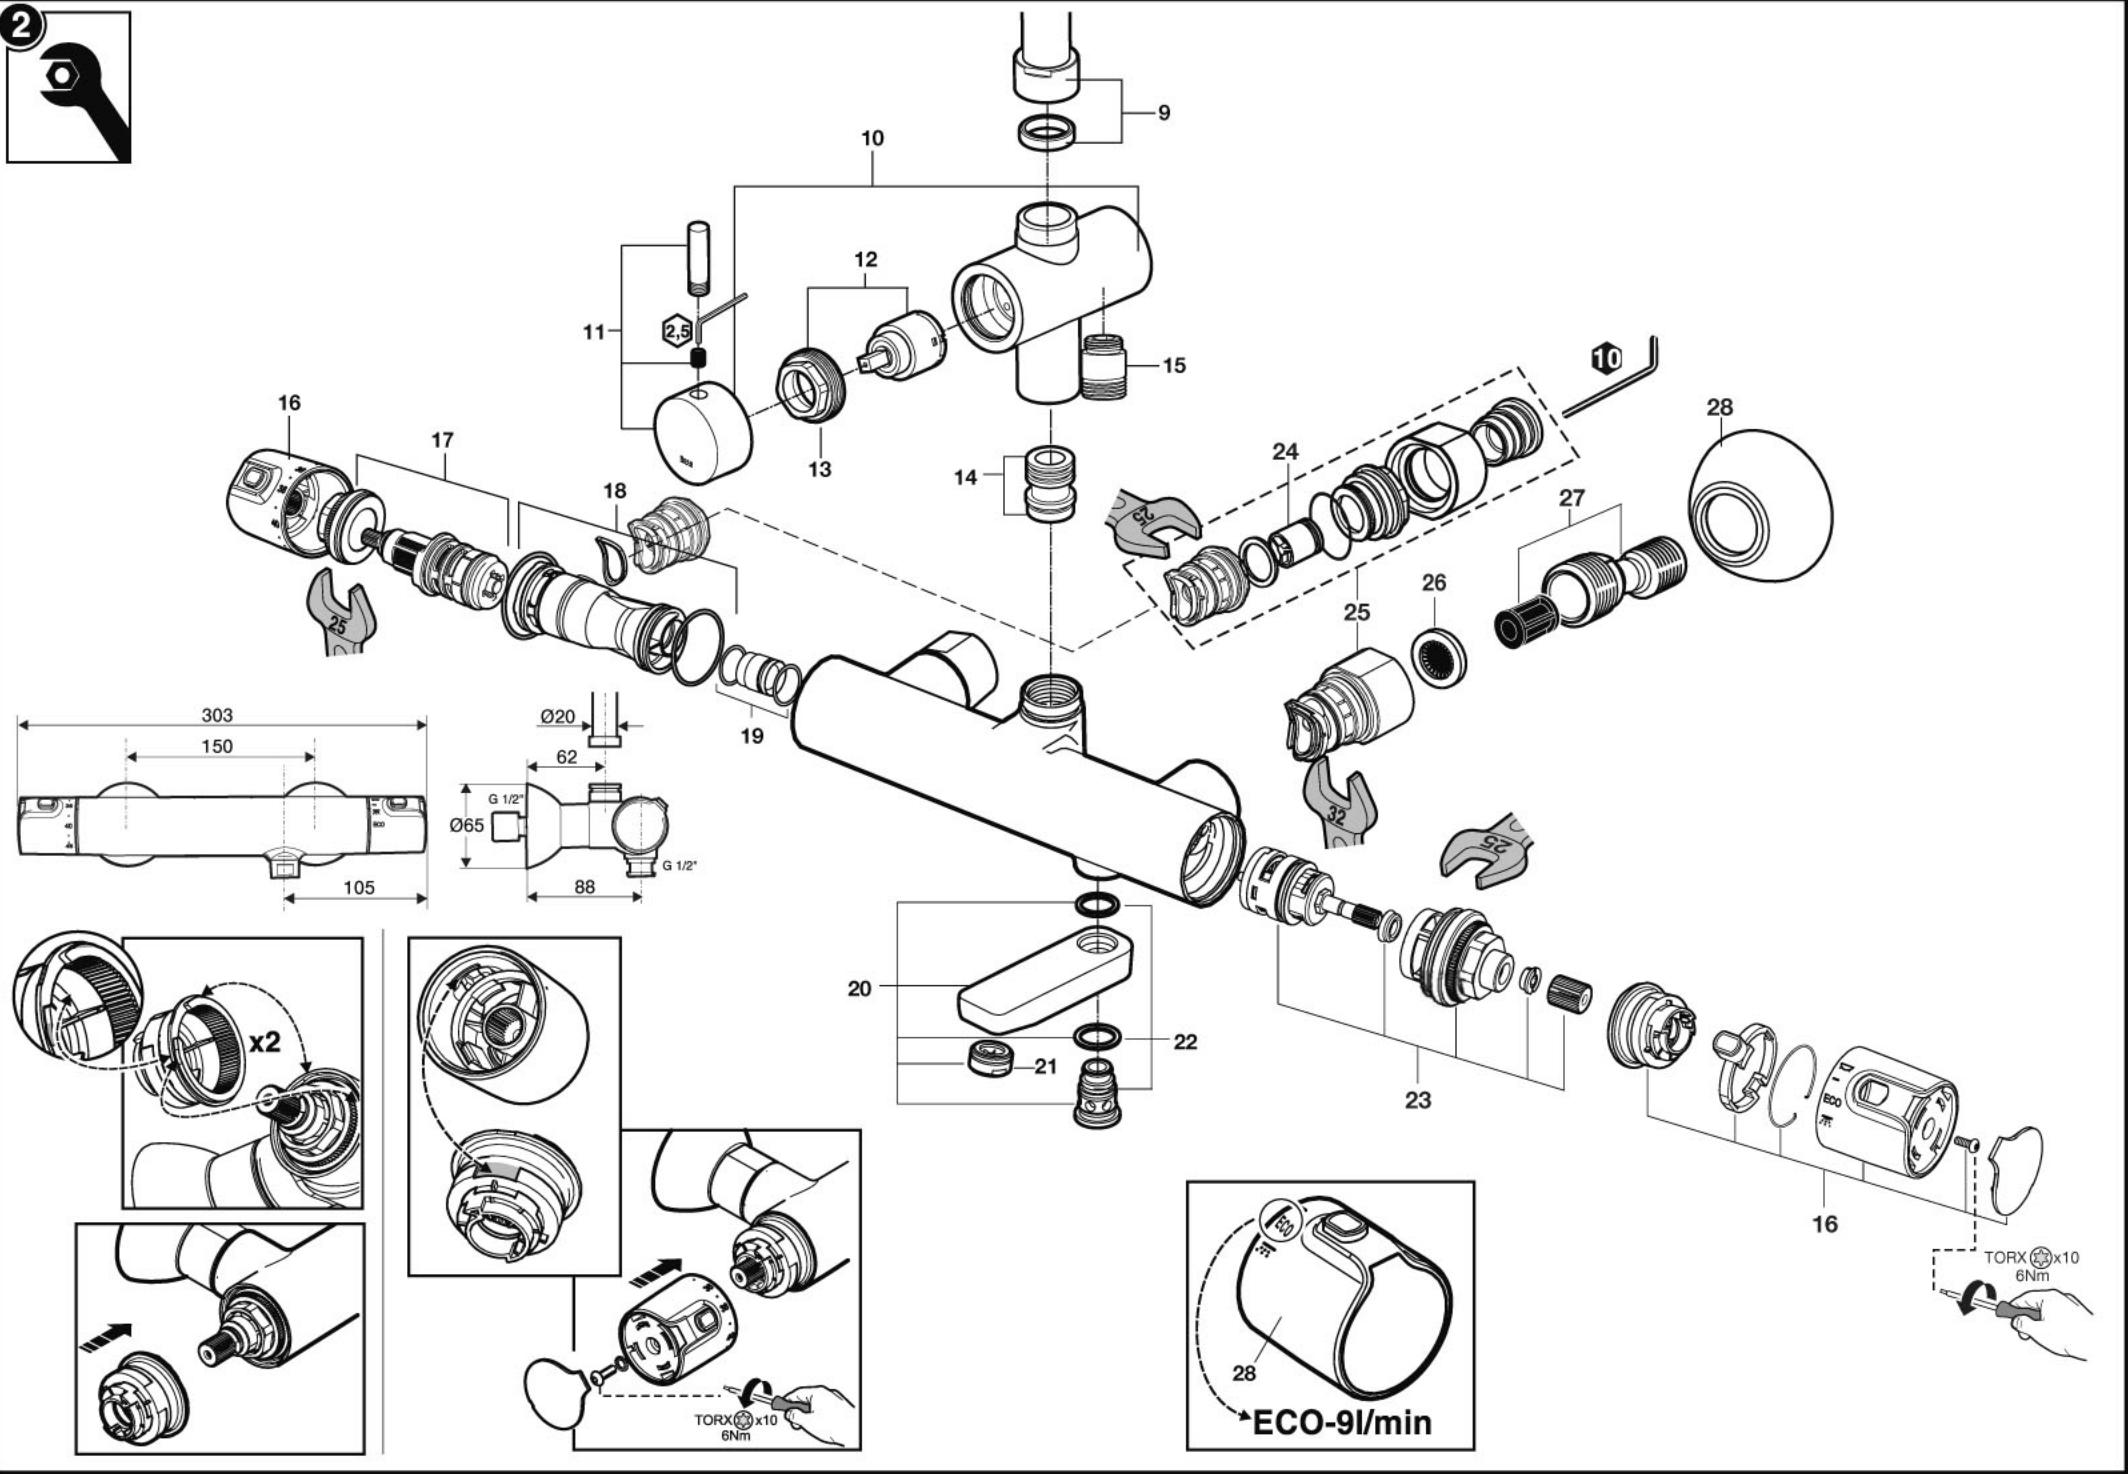

# VICTORIA-T BATH SHOWER

A5A2718..0

5

 <b>P</b> 	<b>P</b> bar	 <b>MAX.</b> 10
 <b>P</b> 	<b>P</b> bar	 <b>MAX.</b> 5 <b>MIN.</b> 0,5  <b>3</b> 1 
		 $P \uparrow \downarrow$ $P \downarrow$ <b><math>P \downarrow - P \uparrow \leq 2</math></b>
 <b>T</b> 	<b>°C</b>	 <b>80 MAX.</b> <b>45 MIN.</b>  <b>65</b> <b>50</b> 
 <b>Q</b> (3 bar)	<b>l/min</b>	 <b>12</b>   <b>15</b>

1 - A5B9850C00	8 - A5B9B03C00	15 - AG0077400R	22 - AG0074900R
2 - AG0056807R	9 - AG0056300R	16 - AG0038000R	23 - A525016803
3 - AG0041400R	10 - AG0077300R	17 - A525015803	24 - AG0026307R
4 - AG0041300R	11 - AG0073100R	18 - A525015907	25 - AG0038100R
5 - AG0041500R	12 - AG0073207R	19 - A525017203	26 - A525016207
6 - AG0041200R	13 - AG0073303R	20 - AG0074800R	27 - A525016303
7 - A525009800	14 - AG0073003R	21 - AG0029400R	28 - A525008600