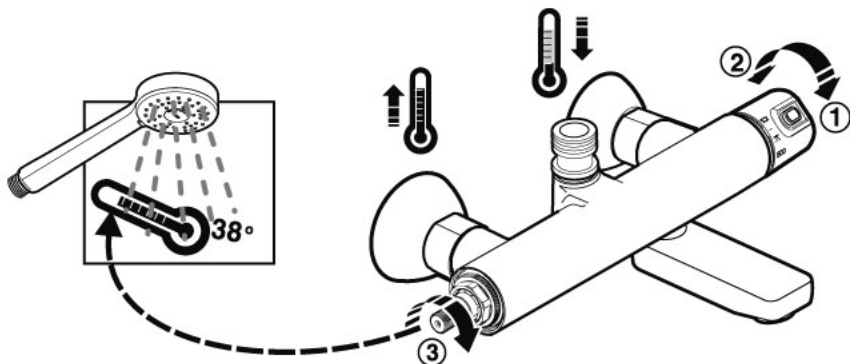

# VICTORIA-T BATH SHOWER

A5A2718..0

5

 <b>P</b> 	<b>P</b> bar	 <b>MAX.</b> 10
 <b>P</b> 	<b>P</b> bar	 <b>MAX.</b> 5 <b>MIN.</b> 0,5  <b>3</b> 1 
		 $P \uparrow \downarrow$ $P \downarrow$ <b><math>P \downarrow - P \uparrow \leq 2</math></b>
 <b>T</b> 	<b>°C</b>	 <b>80 MAX.</b> <b>45 MIN.</b>  <b>65</b> <b>50</b> 
 <b>Q</b> (3 bar)	<b>l/min</b>	 <b>12</b>   <b>15</b>