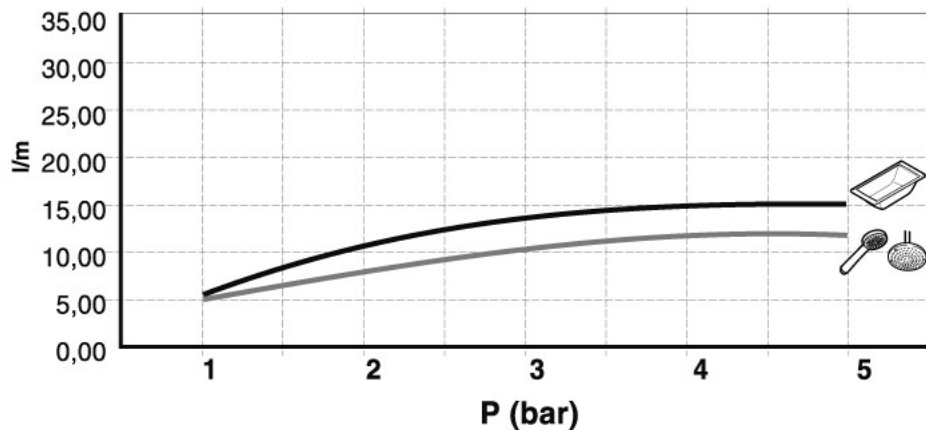

# VICTORIA-T BATH SHOWER

A5A2718..0

5

 <b>P</b> 	<b>P</b> bar	 <b>MAX.</b> 10
 <b>P</b> 	<b>P</b> bar	 <b>MAX.</b> 5 <b>MIN.</b> 0,5  <b>3</b> 1 
		 $P \uparrow \downarrow$ $P \downarrow$ <b><math>P \downarrow - P \uparrow \leq 2</math></b>
 <b>T</b> 	<b>°C</b>	 <b>80 MAX.</b> <b>45 MIN.</b>  <b>65</b> <b>50</b> 
 <b>Q</b> (3 bar)	<b>l/min</b>	 <b>12</b>   <b>15</b>