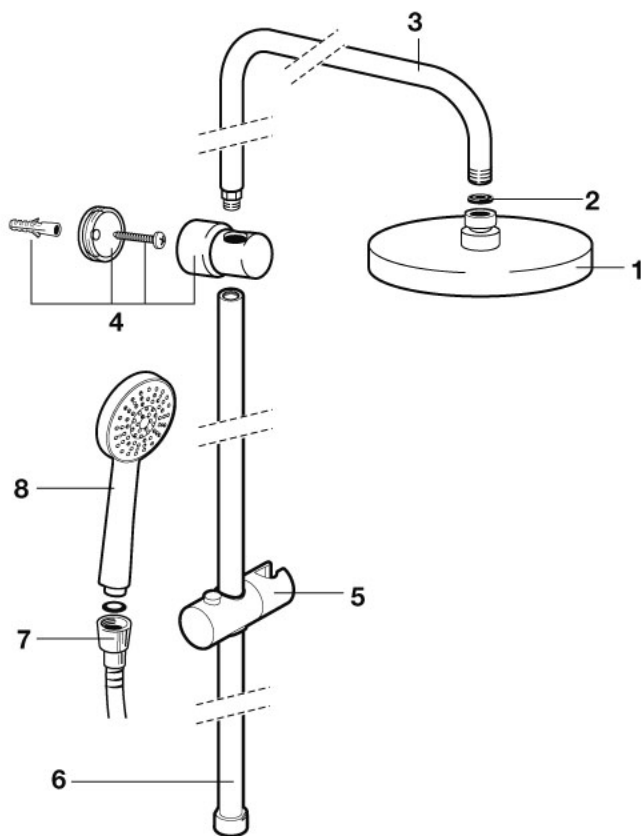

# VICTORIA-T BATH SHOWER

A5A2718..0

5

 <b>P</b> 	<b>P</b> bar	 <b>MAX.</b> 10
 <b>P</b> 	<b>P</b> bar	 <b>MAX.</b> 5 <b>MIN.</b> 0,5  <b>3</b> 1 
		 $P \uparrow \downarrow$ $P \downarrow$ <b><math>P \downarrow - P \uparrow \leq 2</math></b>
 <b>T</b> 	<b>°C</b>	 <b>80 MAX.</b> <b>45 MIN.</b>  <b>65</b> <b>50</b> 
 <b>Q</b> (3 bar)	<b>l/min</b>	 <b>12</b>   <b>15</b>

1 - A5B9850C00	8 - A5B9B03C00	15 - AG0077400R	22 - AG0074900R
2 - AG0056807R	9 - AG0056300R	16 - AG0038000R	23 - A525016803
3 - AG0041400R	10 - AG0077300R	17 - A525015803	24 - AG0026307R
4 - AG0041300R	11 - AG0073100R	18 - A525015907	25 - AG0038100R
5 - AG0041500R	12 - AG0073207R	19 - A525017203	26 - A525016207
6 - AG0041200R	13 - AG0073303R	20 - AG0074800R	27 - A525016303
7 - A525009800	14 - AG0073003R	21 - AG0029400R	28 - A525008600