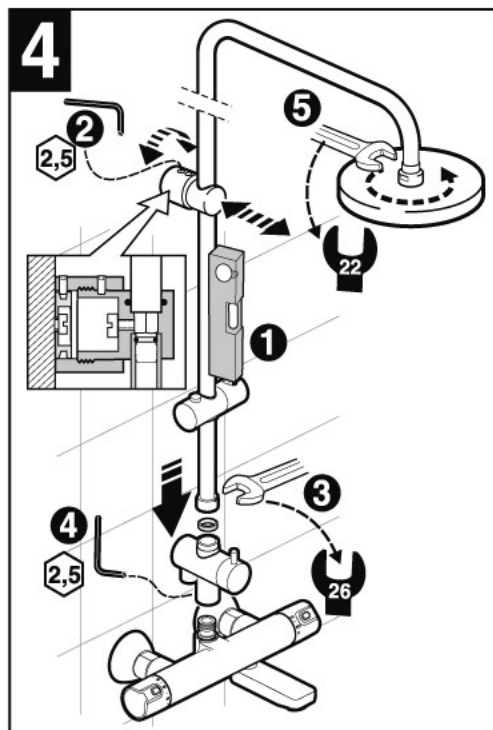

# VICTORIA-T BATH SHOWER

A5A2718..0

5

 <b>P</b> 	<b>P</b> bar	 <b>MAX.</b> 10
 <b>P</b> 	<b>P</b> bar	 <b>MAX.</b> 5 <b>MIN.</b> 0,5  <b>3</b> 1 
		 $P \uparrow \downarrow$ $P \downarrow$ <b><math>P \downarrow - P \uparrow \leq 2</math></b>
 <b>T</b> 	<b>°C</b>	 <b>80 MAX.</b> <b>45 MIN.</b>  <b>65</b> <b>50</b> 
 <b>Q</b> (3 bar)	<b>l/min</b>	 <b>12</b>   <b>15</b>

1 - A5B9850C00	8 - A5B9B03C00	15 - AG0077400R	22 - AG0074900R
2 - AG0056807R	9 - AG0056300R	16 - AG0038000R	23 - A525016803
3 - AG0041400R	10 - AG0077300R	17 - A525015803	24 - AG0026307R
4 - AG0041300R	11 - AG0073100R	18 - A525015907	25 - AG0038100R
5 - AG0041500R	12 - AG0073207R	19 - A525017203	26 - A525016207
6 - AG0041200R	13 - AG0073303R	20 - AG0074800R	27 - A525016303
7 - A525009800	14 - AG0073003R	21 - AG0029400R	28 - A525008600