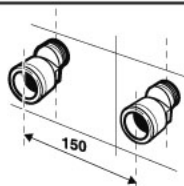

# VICTORIA-T BATH SHOWER

A5A2718..0

5

 <b>P</b> 	<b>P</b> bar	 <b>MAX.</b> 10
 <b>P</b> 	<b>P</b> bar	 <b>MAX.</b> 5 <b>MIN.</b> 0,5  <b>3</b> 1 
		 $P \uparrow \downarrow$ $P \downarrow$ <b><math>P \downarrow - P \uparrow \leq 2</math></b>
 <b>T</b> 	<b>°C</b>	 <b>80 MAX.</b> <b>45 MIN.</b>  <b>65</b> <b>50</b> 
 <b>Q</b> (3 bar)	<b>l/min</b>	 <b>12</b>   <b>15</b>