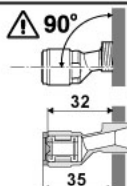

# VICTORIA-T BATH SHOWER

A5A2718..0

5

 <b>P</b> 	<b>P</b> bar	 <b>MAX.</b> 10
 <b>P</b> 	<b>P</b> bar	 <b>MAX.</b> 5 <b>MIN.</b> 0,5  <b>3</b> 1 
		 $P \uparrow \downarrow$ $P \downarrow$ <b><math>P \downarrow - P \uparrow \leq 2</math></b>
 <b>T</b> 	<b>°C</b>	 <b>80 MAX.</b> <b>45 MIN.</b>  <b>65</b> <b>50</b> 
 <b>Q</b> (3 bar)	<b>l/min</b>	 <b>12</b>   <b>15</b>

1 - A5B9850C00	8 - A5B9B03C00	15 - AG0077400R	22 - AG0074900R
2 - AG0056807R	9 - AG0056300R	16 - AG0038000R	23 - A525016803
3 - AG0041400R	10 - AG0077300R	17 - A525015803	24 - AG0026307R
4 - AG0041300R	11 - AG0073100R	18 - A525015907	25 - AG0038100R
5 - AG0041500R	12 - AG0073207R	19 - A525017203	26 - A525016207
6 - AG0041200R	13 - AG0073303R	20 - AG0074800R	27 - A525016303
7 - A525009800	14 - AG0073003R	21 - AG0029400R	28 - A525008600