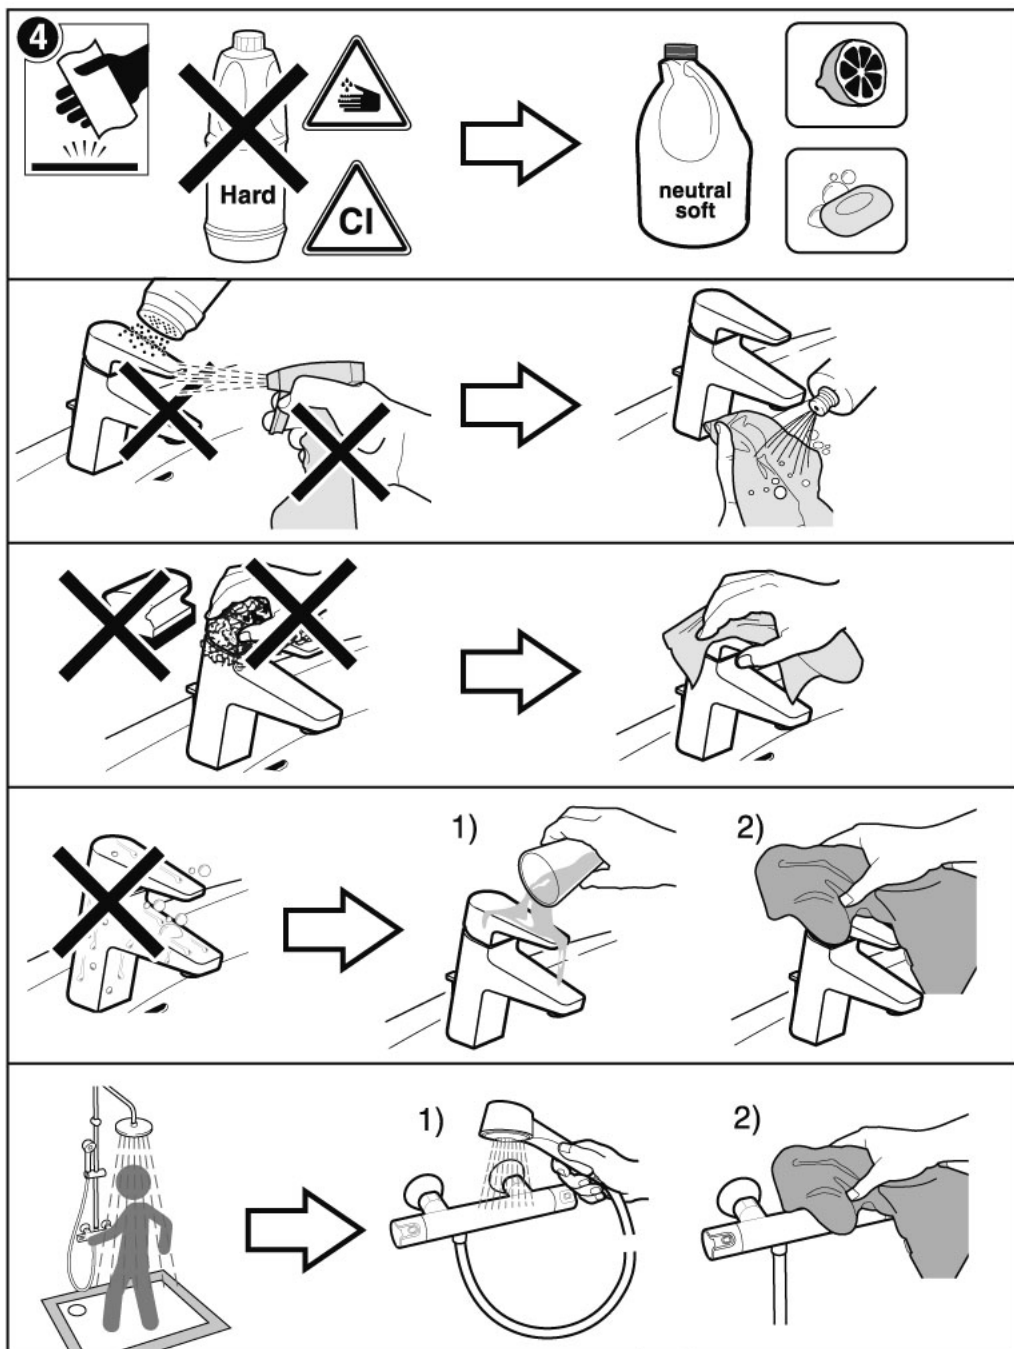

Roca Sanitario, S.A.

Avda. Diagonal, 513
08029 Barcelona SPAIN
Teléfono 93 366 1200
Fax 93 419 4501
www.roca.es

Roca

A543094007n