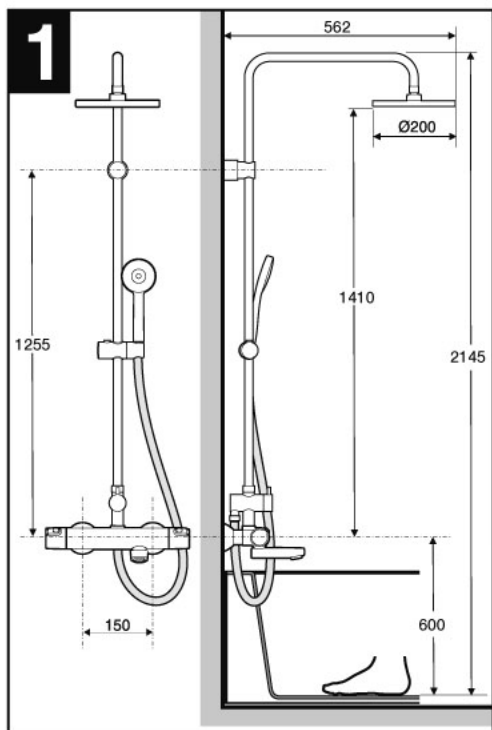

# VICTORIA-T BATH SHOWER

A5A2718..0

5

 <b>P</b> 	<b>P</b> bar	 <b>MAX.</b> 10
 <b>P</b> 	<b>P</b> bar	 <b>MAX.</b> 5 <b>MIN.</b> 0,5  <b>3</b> 1 
		 $P \uparrow \downarrow$ $P \downarrow$ <b><math>P \downarrow - P \uparrow \leq 2</math></b>
 <b>T</b> 	<b>°C</b>	 <b>80 MAX.</b> <b>45 MIN.</b>  <b>65</b> <b>50</b> 
 <b>Q</b> (3 bar)	<b>l/min</b>	 <b>12</b>   <b>15</b>

1 - A5B9850C00	8 - A5B9B03C00	15 - AG0077400R	22 - AG0074900R
2 - AG0056807R	9 - AG0056300R	16 - AG0038000R	23 - A525016803
3 - AG0041400R	10 - AG0077300R	17 - A525015803	24 - AG0026307R
4 - AG0041300R	11 - AG0073100R	18 - A525015907	25 - AG0038100R
5 - AG0041500R	12 - AG0073207R	19 - A525017203	26 - A525016207
6 - AG0041200R	13 - AG0073303R	20 - AG0074800R	27 - A525016303
7 - A525009800	14 - AG0073003R	21 - AG0029400R	28 - A525008600