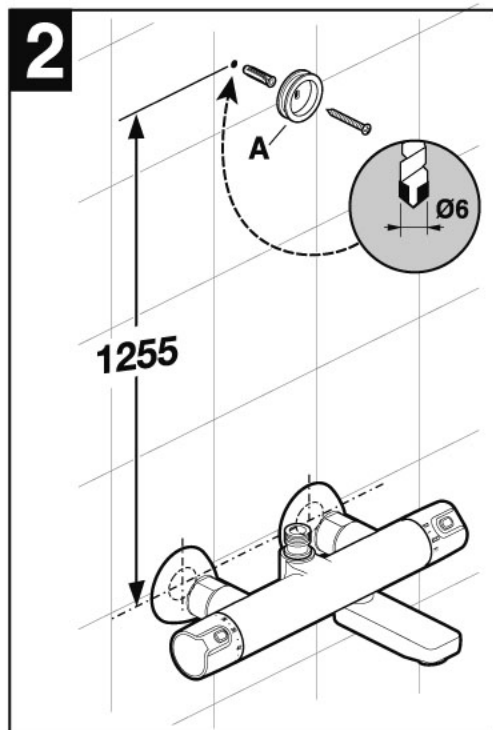

# VICTORIA-T BATH SHOWER

A5A2718..0

5

 <b>P</b> 	<b>P</b> bar	 <b>MAX.</b> 10
 <b>P</b> 	<b>P</b> bar	 <b>MAX.</b> 5 <b>MIN.</b> 0,5  <b>3</b> 1 
		 $P \uparrow \downarrow$ $P \downarrow$ <b><math>P \downarrow - P \uparrow \leq 2</math></b>
 <b>T</b> 	<b>°C</b>	 <b>80 MAX.</b> <b>45 MIN.</b>  <b>65</b> <b>50</b> 
 <b>Q</b> (3 bar)	<b>l/min</b>	 <b>12</b>   <b>15</b>