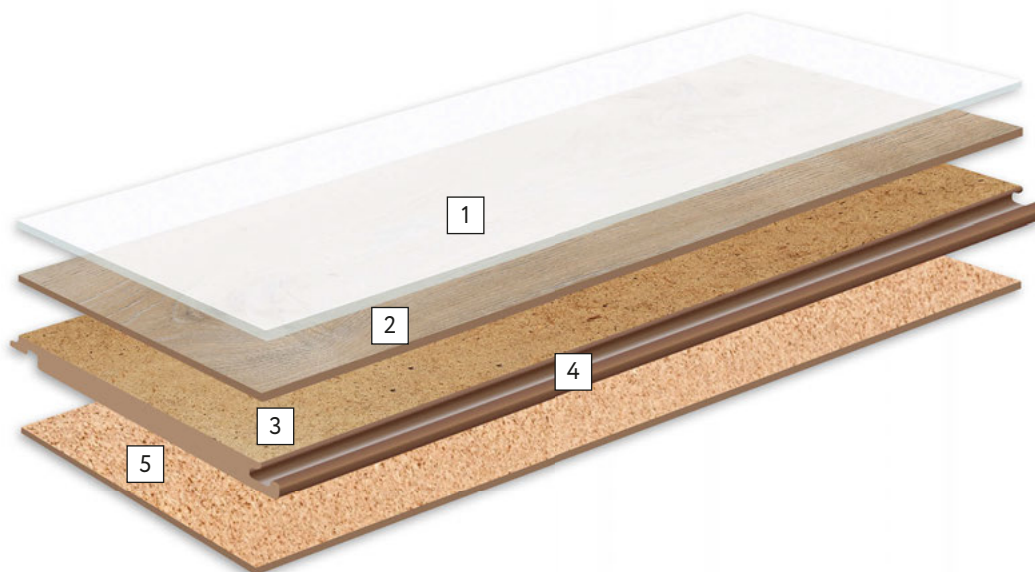

СОСТАВ ЛАМИНАТА

1. ВЕРХНИЙ СЛОЙ

Верхний слой (Оверлей) представляет собой очень тонкий, почти прозрачный, молочно-белый бумажный слой, покрытый в пропиточных аппаратах меламиновыми смолами и корундом. Корунд является самым твердым драгоценным камнем на Земле после алмаза. Он обеспечивает превосходные свойства ламината по устойчивости к истиранию. Верхний слой защищает планку ламината от износа. Таким образом, именно этот слой обеспечивает износостойкость ламината, одну из его важнейших характеристик. Соответственно качество этого слоя определяет уровень стойкости ламината к истиранию. Этот слой также придает панели ламината натуральный рельеф древесины и блеск или матовость (бархатность) поверхности.

2. ДЕКОРАТИВНЫЙ СЛОЙ

Это декоративная бумага с напечатанным рисунком, который в первую очередь определяет цвет и структуру декора ламината. Цвет и рисунок декора каждый покупатель выбирает на свой вкус.

3. ОСНОВНОЙ, НЕСУЩИЙ СЛОЙ

Представляет собой древесноволокнистую плиту высокой плотности. Этот слой определяет толщину ламината, принимает на себя основную несущую нагрузку, обеспечивает тепло- и шумо-изоляцию и прочность. В нем находится замок для соединения досок ламината между собой.

4. МЕХАНИЧЕСКАЯ ЗАМКОВАЯ СИСТЕМА

Надежная система замков TC-lock обеспечивает возможность простого монтажа и многолетней эксплуатации ламината.

5. НИЖНИЙ СЛОЙ

В большинстве случаев это специально обработанная бумага. Данный слой повышает жесткость и стабильность панели, чтобы ламинат не деформировался.

TC-LOCK

Мы используем очень удобный замок.

Одна панель вкладывается «гребнем» своего замка под углом около 45 градусов в «паз» замка соседней панели, после чего без усилия опускается до горизонтального положения. В таком положении панели надежно и плотно фиксируются друг относительно друга, не образуя внутренней полости.

Дополнительным преимуществом замка TC-lock является прочность соединения панелей и, как следствие, долгий срок службы пола без щелей.

ДОСКИ
ЗАЩЕЛКИВАЮТСЯ
ГОРИЗОНТАЛЬНО

ПРОЧНОЕ
СОЕДИНЕНИЕ

ЛЕГКО
РАЗБИРАЮТСЯ