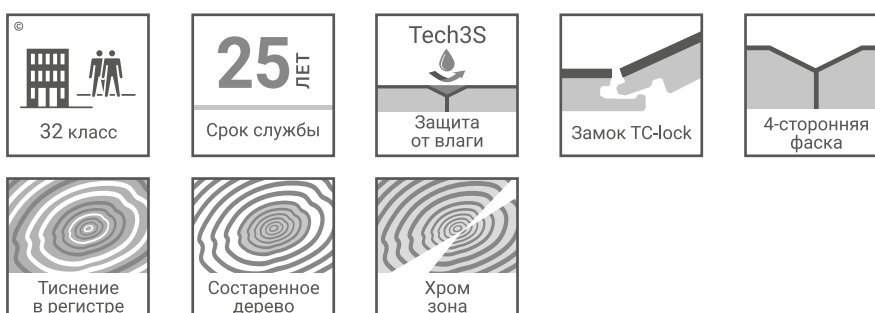

Коллекция CRUISE 32 класса предназначена для укладки в жилых объектах. Узкий формат доски этой коллекции — 159 мм визуально расширяет пространство. В коллекции используются: технология тиснения в регистре, когда тиснение совпадает с имитацией волокна рисунка дерева, на полу максимально природный эффект визуально и на ощупь; максимальный эффект массивной доски за счет 4-сторонней крашеной фаски и оптической фаски, т.е. специального затемнения края планки; эффект хромированных зон, который оттеняет структуру благодаря блестящим порам.

Техническая информация

Характеристики продукта

Название коллекции	CRUISE
Класс	32
Тип замкового соединения	TC-lock
Толщина доски, мм	8
Размеры досок, мм	1292x159x8
Дополнительная защита от влаги	Tech3S
Количество досок в упаковке	8
Количество м² в упаковке	1,643
Количество упаковок на паллете	70
Вес, м² / кг	7,48
Прогнозируемый срок службы	25
Фаска	Да
Оптическая фаска	Да
Обработка поверхности	4-сторонняя фаска Тиснение в регистре Эффект состаренного дерева Эффект хромированной поверхности
Использование теплых полов*	Да

*при соблюдении определенных условий
подробную информацию смотрите на вкладыше в каждой второй пачке