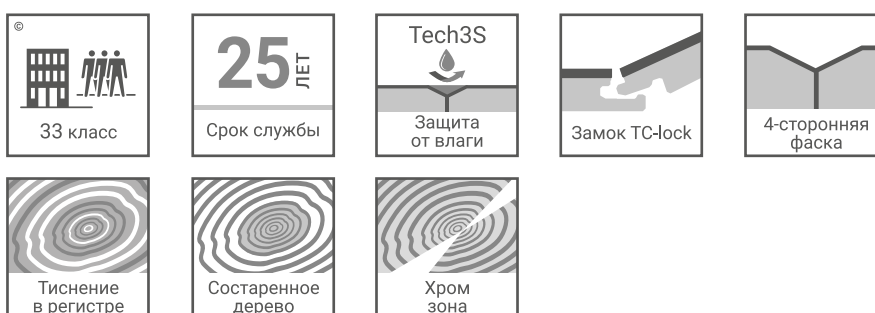

Коллекция GALLERY 33 класса может применяться в помещениях с высокой интенсивностью использования. Узкая доска (116 мм) визуально расширяет пространство особенно небольших помещений! 4-сторонняя фаска и глубокое тиснение в регистре придают коллекции GALLERY выразительность и изысканность. Таким образом, GALLERY становится самой впечатляющей и многогранной коллекцией в сегменте узкой доски!

Техническая информация

Характеристики продукта

Название коллекции	GALLERY
Класс	33
Тип замкового соединения	TC-lock
Толщина доски, мм	12
Размеры досок, мм	1292x116x12
Дополнительная защита от влаги	Tech3S
Количество досок в упаковке	5
Количество м² в упаковке	0,749
Количество упаковок на паллете	84
Вес, м² / кг	10,91
Прогнозируемый срок службы	25
Фаска	Да
Оптическая фаска	Нет
Обработка поверхности	4-сторонняя фаска Тиснение в регистре Эффект состаренного дерева Эффект хромированной поверхности
Использование теплых полов*	Да

*при соблюдении определенных условий
подробную информацию смотрите на вкладыше в каждой второй пачке