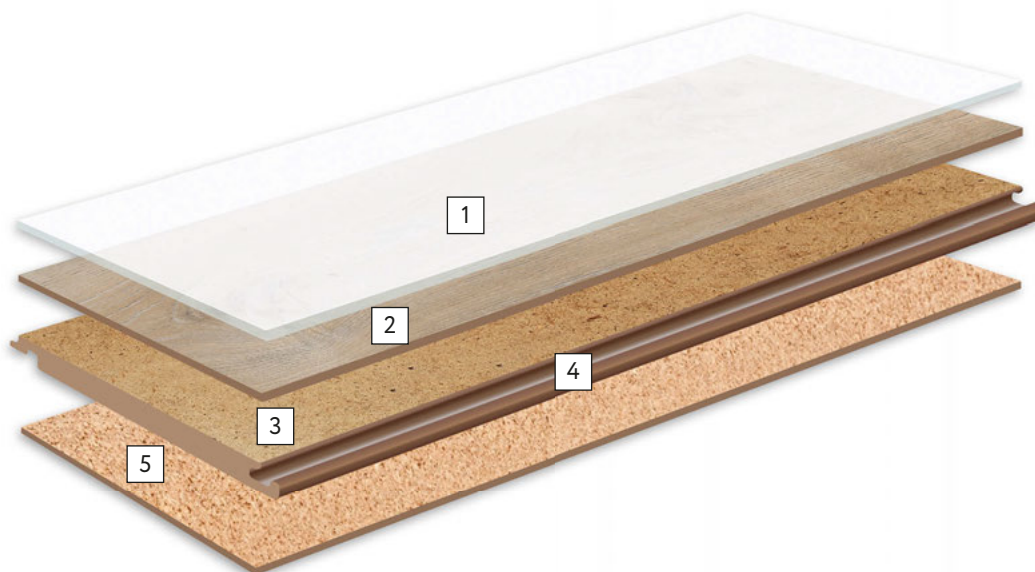

СОСТАВ ЛАМИНАТА

1. ВЕРХНИЙ СЛОЙ

Верхний слой (Оверлей) представляет собой очень тонкий, почти прозрачный, молочно-белый бумажный слой, покрытый в пропиточных аппаратах меламиновыми смолами и корундом. Корунд является самым твердым драгоценным камнем на Земле после алмаза. Он обеспечивает превосходные свойства ламината по устойчивости к истиранию. Верхний слой защищает планку ламината от износа. Таким образом, именно этот слой обеспечивает износостойкость ламината, одну из его важнейших характеристик. Соответственно качество этого слоя определяет уровень стойкости ламината к истиранию. Этот слой также придает панели ламината натуральный рельеф древесины и блеск или матовость (бархатность) поверхности.

2. ДЕКОРАТИВНЫЙ СЛОЙ

Это декоративная бумага с напечатанным рисунком, который в первую очередь определяет цвет и структуру декора ламината. Цвет и рисунок декора каждый покупатель выбирает на свой вкус.

3. ОСНОВНОЙ, НЕСУЩИЙ СЛОЙ

Представляет собой древесноволокнистую плиту высокой плотности. Этот слой определяет толщину ламината, принимает на себя основную несущую нагрузку, обеспечивает тепло- и шумо-изоляцию и прочность. В нем находится замок для соединения досок ламината между собой.

4. МЕХАНИЧЕСКАЯ ЗАМКОВАЯ СИСТЕМА

Надежная система замков TC-lock обеспечивает возможность простого монтажа и многолетней эксплуатации ламината.

5. НИЖНИЙ СЛОЙ

В большинстве случаев это специально обработанная бумага. Данный слой повышает жесткость и стабильность панели, чтобы ламинат не деформировался.

TC-LOCK

Мы используем очень удобный замок.

Одна панель вкладывается «ребром» своего замка под углом около 45 градусов в «паз» замка соседней панели, после чего без усилия опускается до горизонтального положения. В таком положении панели надежно и плотно фиксируются друг относительно друга, не образуя внутренней полости.

Дополнительным преимуществом замка TC-lock является прочность соединения панелей и, как следствие, долгий срок службы пола без щелей.

ДОСКИ
ЗАЩЕЛКИВАЮТСЯ
ГОРИЗОНТАЛЬНО

ПРОЧНОЕ
СОЕДИНЕНИЕ

ЛЕГКО
РАЗБИРАЮТСЯ