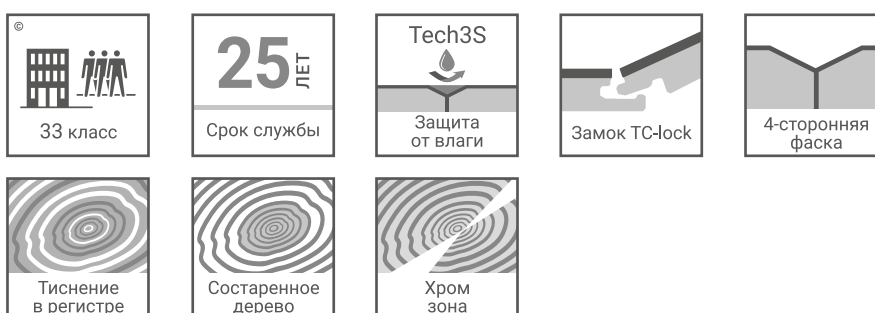

Коллекция DYNASTY 33 класса может укладываться в помещениях даже с высокой интенсивностью использования. 12-ти мм плита обеспечивает большую стабильность доски. Узкий формат доски — 159 мм визуально расширяет пространство. 4-сторонняя крашенная фаска обеспечивает внешнее сходство со штучным паркетом. Глубокое тиснение в регистре — тиснение совпадает с имитацией волокна рисунка дерева, на полу максимально природный эффект визуально и на ощупь.

Техническая информация

Характеристики продукта

Название коллекции	DYNASTY
Класс	33
Тип замкового соединения	TC-lock
Толщина доски, мм	12
Размеры досок, мм	1292x159x12
Дополнительная защита от влаги	Tech3S
Количество досок в упаковке	5
Количество м² в упаковке	1,027
Количество упаковок на паллете	70
Вес, м² / кг	10,99
Прогнозируемый срок службы	25
Фаска	Да
Оптическая фаска	Да
Обработка поверхности	4-сторонняя фаска Тиснение в регистре Эффект состаренного дерева Эффект хромированной поверхности
Использование теплых полов*	Да

*при соблюдении определенных условий
подробную информацию смотрите на вкладыше в каждой второй пачке