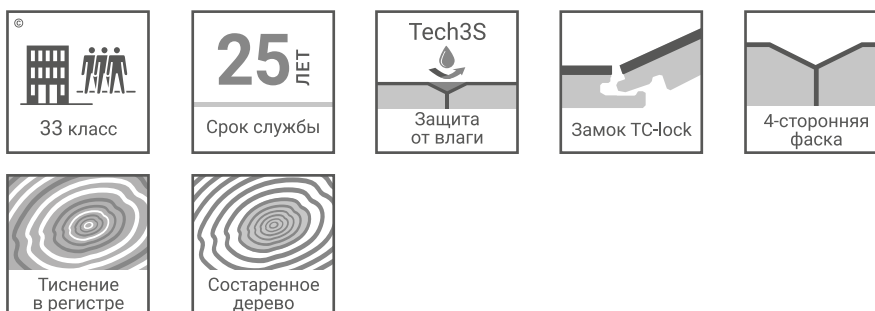

Внешнее сходство со штучным паркетом за счет 4-сторонней фаски – каждый край доски скошен и окрашен, что придает визуальную глубину. Тиснение в регистре точно воспроизводит структуру натурального дерева, строго следуя его рисунку по всей планке. Особенности дизайна Натур коллекции ESTETICA предполагают наличие в одной пачке досок с разным оттенком. Что является продуманным решением дизайнеров, благодаря которому создается неповторимый, индивидуальный рисунок пола.

Техническая информация

Характеристики продукта

Название коллекции	ESTETICA
Класс	33
Тип замкового соединения	TC-lock
Толщина доски, мм	9
Размеры досок, мм	1292x194x9
Дополнительная защита от влаги	Tech3S
Количество досок в упаковке	7
Количество м² в упаковке	1,754
Количество упаковок на паллете	56
Вес, м² / кг	8,214
Прогнозируемый срок службы	25
Фаска	Да
Оптическая фаска	Да
Обработка поверхности	4-сторонняя фаска Тиснение в регистре Эффект состаренного дерева
Использование теплых полов*	Да

*при соблюдении определенных условий
подробную информацию смотрите на вкладыше в каждой второй пачке