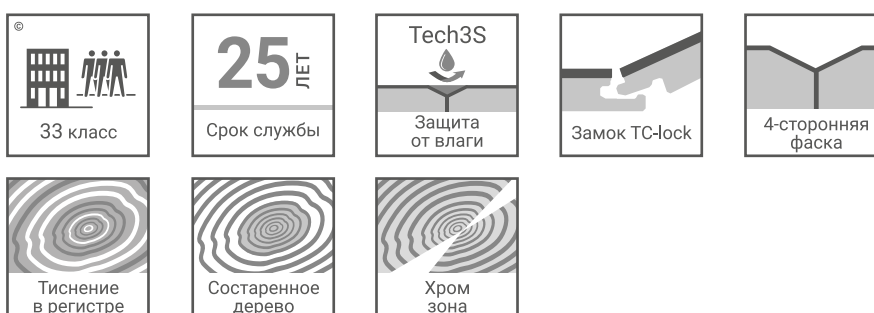

Коллекция DYNASTY 33 класса может укладываться в помещениях даже с высокой интенсивностью использования. 12-ти мм плита обеспечивает большую стабильность доски. Узкий формат доски — 159 мм визуально расширяет пространство. 4-сторонняя крашенная фаска обеспечивает внешнее сходство со штучным паркетом. Глубокое тиснение в регистре — тиснение совпадает с имитацией волокна рисунка дерева, на полу максимально природный эффект визуально и на ощупь.

Техническая информация

Характеристики продукта

Название коллекции	DYNASTY
Класс	33
Тип замкового соединения	TC-lock
Толщина доски, мм	12
Размеры досок, мм	1292x159x12
Дополнительная защита от влаги	Tech3S
Количество досок в упаковке	5
Количество м² в упаковке	1,027
Количество упаковок на паллете	70
Вес, м² / кг	10,99
Прогнозируемый срок службы	25
Фаска	Да
Оптическая фаска	Да
Обработка поверхности	4-сторонняя фаска Тиснение в регистре Эффект состаренного дерева Эффект хромированной поверхности
Использование теплых полов*	Да

*при соблюдении определенных условий
подробную информацию смотрите на вкладыше в каждой второй пачке