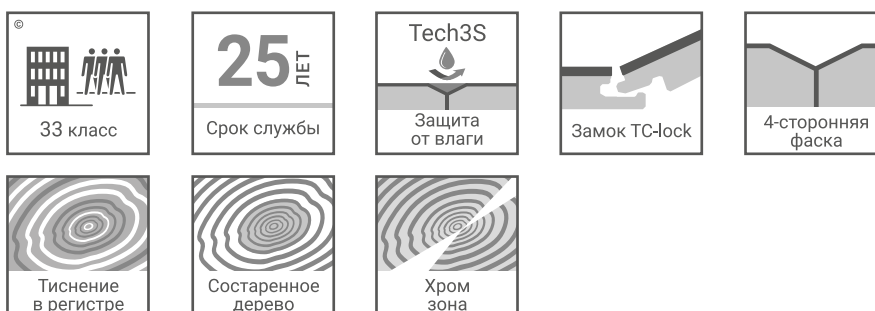

Коллекция GALLERY 33 класса может применяться в помещениях с высокой интенсивностью использования. Узкая доска (116 мм) визуально расширяет пространство особенно небольших помещений! 4-сторонняя фаска и глубокое тиснение в регистре придают коллекции GALLERY выразительность и изысканность. Таким образом, GALLERY становится самой впечатляющей и многогранной коллекцией в сегменте узкой доски!

Техническая информация

Характеристики продукта

Название коллекции	GALLERY
Класс	33
Тип замкового соединения	TC-lock
Толщина доски, мм	12
Размеры досок, мм	1292x116x12
Дополнительная защита от влаги	Tech3S
Количество досок в упаковке	5
Количество м² в упаковке	0,749
Количество упаковок на паллете	84
Вес, м² / кг	10,91
Прогнозируемый срок службы	25
Фаска	Да
Оптическая фаска	Нет
Обработка поверхности	4-сторонняя фаска Тиснение в регистре Эффект состаренного дерева Эффект хромированной поверхности
Использование теплых полов*	Да

*при соблюдении определенных условий
подробную информацию смотрите на вкладыше в каждой второй пачке