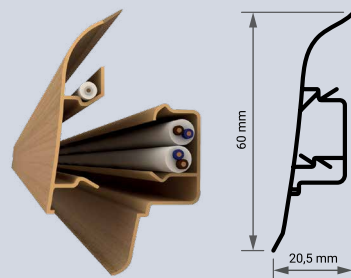

## ПЛИНТУС ПВХ TARKETT SD 60 ДЛЯ ЛАМИНАТА

КОЛЛЕКЦИЯ	ДИЗАЙН ЛАМИНАТА	ПЛИНТУС	ДИЗАЙН ПЛИНТУСА
ARTISAN	OAK ODEON CLASSIC	231	
ARTISAN	OAK LOUVRE ART	206	
ARTISAN	OAK LOUVRE CLASSIC	207	
ARTISAN	OAK LOUVRE MODERN	218	
ARTISAN	OAK TATE MODERN	232	
ARTISAN	OAK TATE AUTHENTIC	233	
ARTISAN	OAK TATE CLASSIC	209	
ARTISAN	OAK LAZARO MODERN	240	
ARTISAN	OAK NANCY MODERN	234	
BALLET	SPARTACUS	235	
BALLET	SYLPHIDE	232	
BALLET	SYLPHIDE	242	