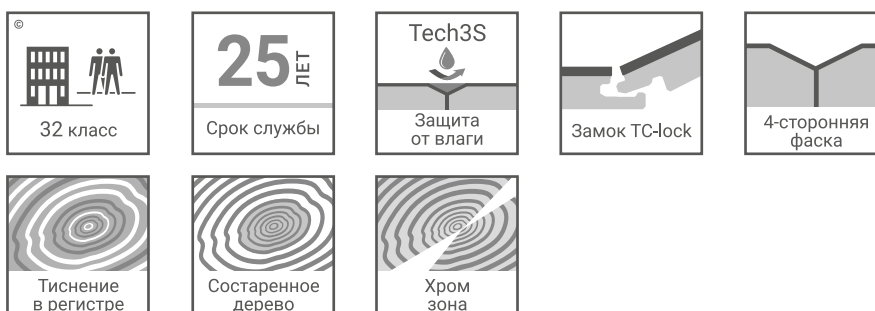

Коллекция CRUISE 32 класса предназначена для укладки в жилых объектах. Узкий формат доски этой коллекции — 159 мм визуально расширяет пространство. В коллекции используются: технология тиснения в регистре, когда тиснение совпадает с имитацией волокна рисунка дерева, на полу максимально природный эффект визуально и на ощупь; максимальный эффект массивной доски за счет 4-сторонней крашеной фаски и оптической фаски, т.е. специального затемнения края планки; эффект хромированных зон, который оттеняет структуру благодаря блестящим порам.

Техническая информация

Характеристики продукта

Название коллекции	CRUISE
Класс	32
Тип замкового соединения	TC-lock
Толщина доски, мм	8
Размеры досок, мм	1292x159x8
Дополнительная защита от влаги	Tech3S
Количество досок в упаковке	8
Количество м² в упаковке	1,643
Количество упаковок на паллете	70
Вес, м² / кг	7,48
Прогнозируемый срок службы	25
Фаска	Да
Оптическая фаска	Да
Обработка поверхности	4-сторонняя фаска Тиснение в регистре Эффект состаренного дерева Эффект хромированной поверхности
Использование теплых полов*	Да

*при соблюдении определенных условий
подробную информацию смотрите на вкладыше в каждой второй пачке