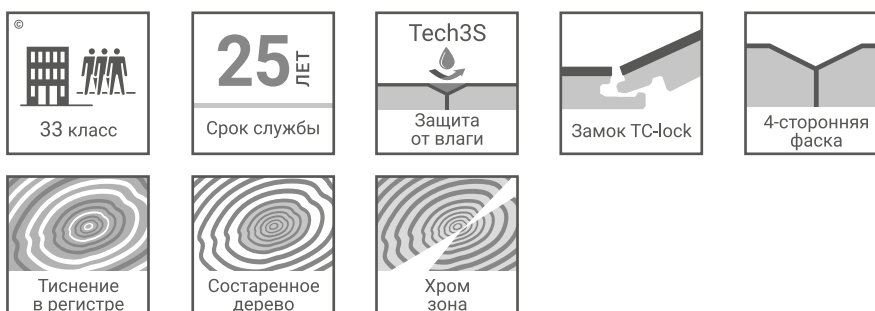

Коллекция DYNASTY 33 класса может укладываться в помещениях даже с высокой интенсивностью использования. 12-ти мм плита обеспечивает большую стабильность доски. Узкий формат доски — 159 мм визуально расширяет пространство. 4-сторонняя крашенная фаска обеспечивает внешнее сходство со штучным паркетом. Глубокое тиснение в регистре — тиснение совпадает с имитацией волокна рисунка дерева, на полу максимально природный эффект визуально и на ощупь.

Техническая информация

Характеристики продукта

Название коллекции	DYNASTY
Класс	33
Тип замкового соединения	TC-lock
Толщина доски, мм	12
Размеры досок, мм	1292x159x12
Дополнительная защита от влаги	Tech3S
Количество досок в упаковке	5
Количество м² в упаковке	1,027
Количество упаковок на паллете	70
Вес, м² / кг	10,99
Прогнозируемый срок службы	25
Фаска	Да
Оптическая фаска	Да
Обработка поверхности	4-сторонняя фаска Тиснение в регистре Эффект состаренного дерева Эффект хромированной поверхности
Использование теплых полов*	Да

*при соблюдении определенных условий
подробную информацию смотрите на вкладыше в каждой второй пачке