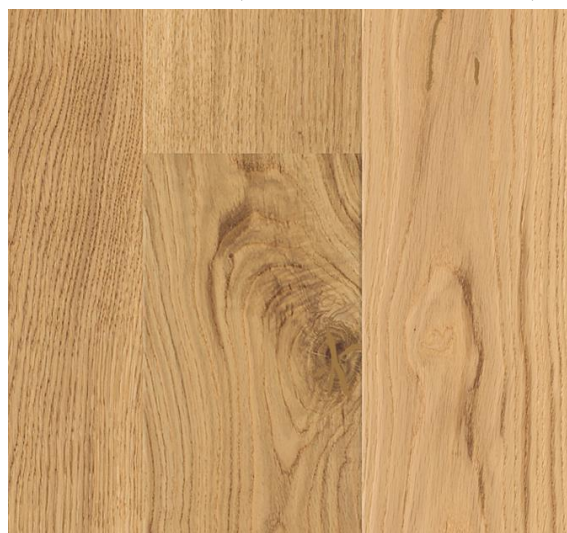

ПОСЛЕ (светлая шпатлевка):