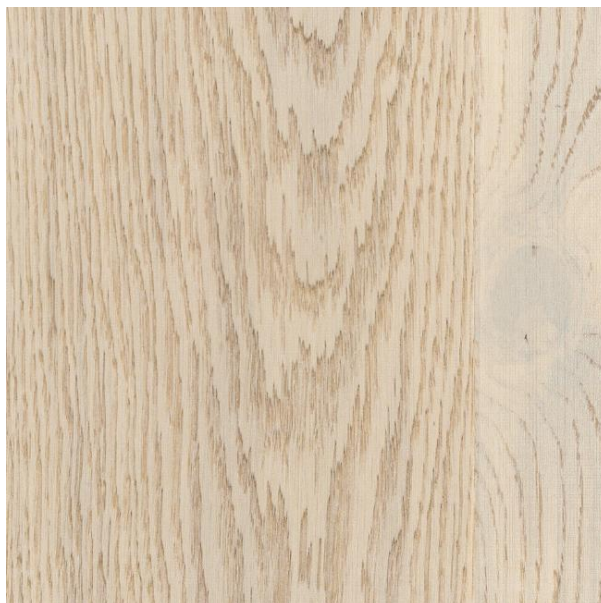

ПОСЛЕ (светлая шпатлевка):