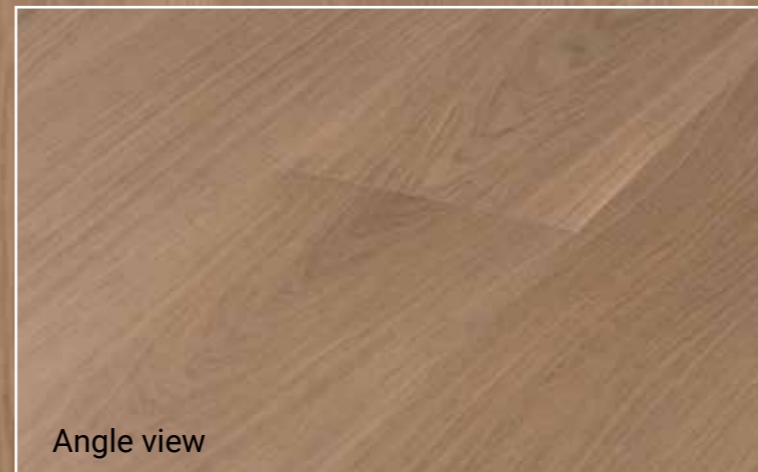

1 strip look on
3 strip pattern

Colored

4 Side bevel

Color variation

**Knots
&
Sapwood**

not applicable
due to surface
treatment and/or
staining

Oak

Wood grading does not
affect visual appearance
of this product, due to
chosen surface treatment.

Angle view

Short side lamella connections can rarely be noticed while looking at floor from standing distance.

В редких случаях стыки ламелей по коротким сторонам заметны при взгляде с высоты роста человека.