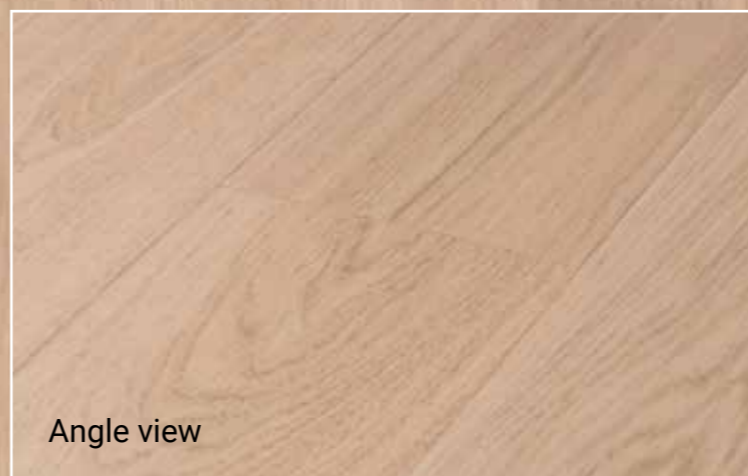

Oak Beige
Дуб Бежевый

550204005 / 2283x194x14 mm

1 strip look on
3 strip pattern

Colored

4 Side bevel

Color variation

**Knots
&
Sapwood**

not applicable
due to surface
treatment and/or
staining

Oak

Wood grading does not
affect visual appearance
of this product, due to
chosen surface treatment.

Angle view

Short side lamella connections can rarely be noticed while looking at floor from standing distance.

В редких случаях стыки ламелей по коротким сторонам заметны при взгляде с высоты роста человека.