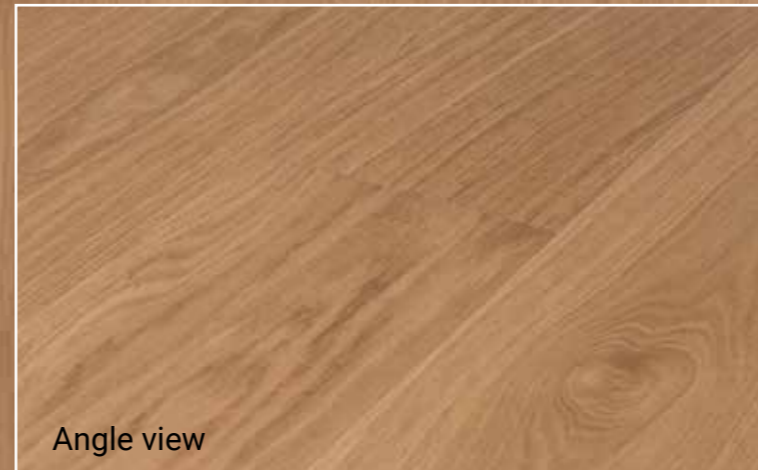

1 strip look on
3 strip pattern

Colored

4 Side bevel

Color variation

**Knots
&
Sapwood**

not applicable
due to surface
treatment and/or
staining

Oak

Wood grading does not
affect visual appearance
of this product, due to
chosen surface treatment.

Angle view

Short side lamella connections can rarely be noticed while looking at floor from standing distance.

В редких случаях стыки ламелей по коротким сторонам заметны при взгляде с высоты роста человека.