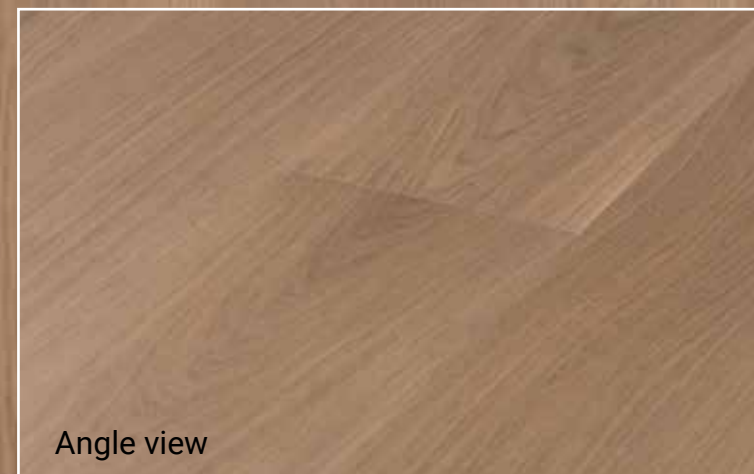

1 strip look on
3 strip pattern

Colored

4 Side bevel

Color variation

**Knots
&
Sapwood**

not applicable
due to surface
treatment and/or
staining

Oak

Wood grading does not
affect visual appearance
of this product, due to
chosen surface treatment.

Angle view

Short side lamella connections can rarely be noticed while looking at floor from standing distance.

В редких случаях стыки ламелей по коротким сторонам заметны при взгляде с высоты роста человека.