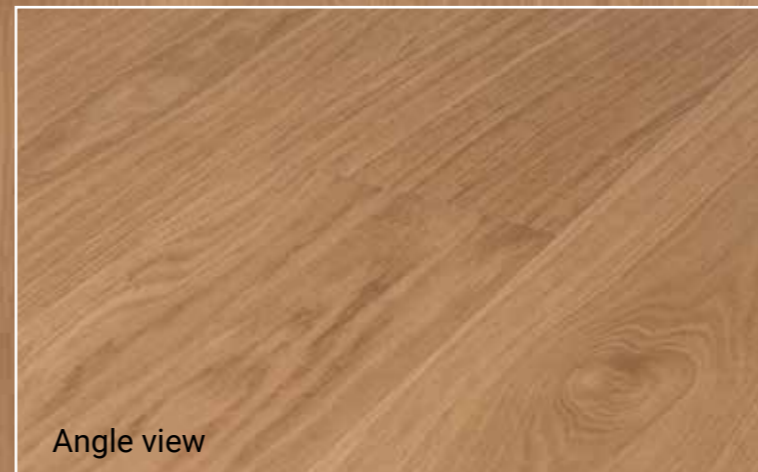

1 strip look on
3 strip pattern

Colored

4 Side bevel

least more most
Color variation

**Knots
&
Sapwood**

not applicable
due to surface
treatment and/or
staining

Oak

Wood grading does not
affect visual appearance
of this product, due to
chosen surface treatment.

Angle view

Short side lamella connections can rarely be noticed while looking at floor from standing distance.

В редких случаях стыки ламелей по коротким сторонам заметны при взгляде с высоты роста человека.