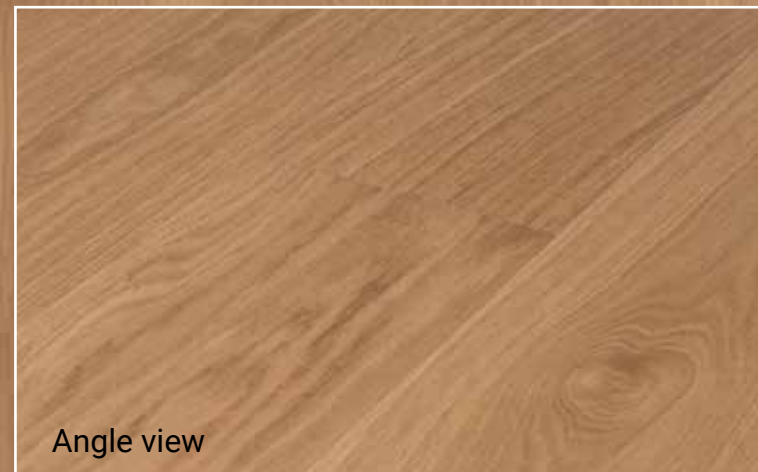

1 strip look on
3 strip pattern

Colored

4 Side bevel

Color variation

**Knots
&
Sapwood**

not applicable
due to surface
treatment and/or
staining

Oak

Wood grading does not
affect visual appearance
of this product, due to
chosen surface treatment.

Angle view

Short side lamella connections can rarely be noticed while looking at floor from standing distance.

В редких случаях стыки ламелей по коротким сторонам заметны при взгляде с высоты роста человека.