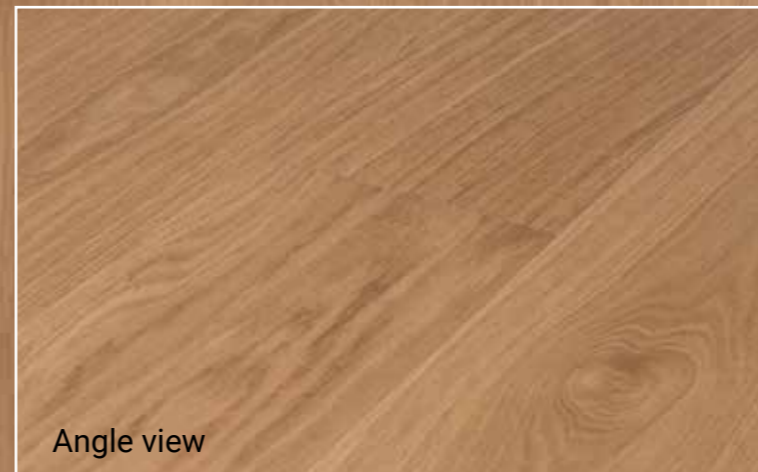

1 strip look on
3 strip pattern

Colored

4 Side bevel

Color variation

**Knots
&
Sapwood**

not applicable
due to surface
treatment and/or
staining

Oak

Wood grading does not
affect visual appearance
of this product, due to
chosen surface treatment.

Angle view

Short side lamella connections can rarely be noticed while looking at floor from standing distance.

В редких случаях стыки ламелей по коротким сторонам заметны при взгляде с высоты роста человека.