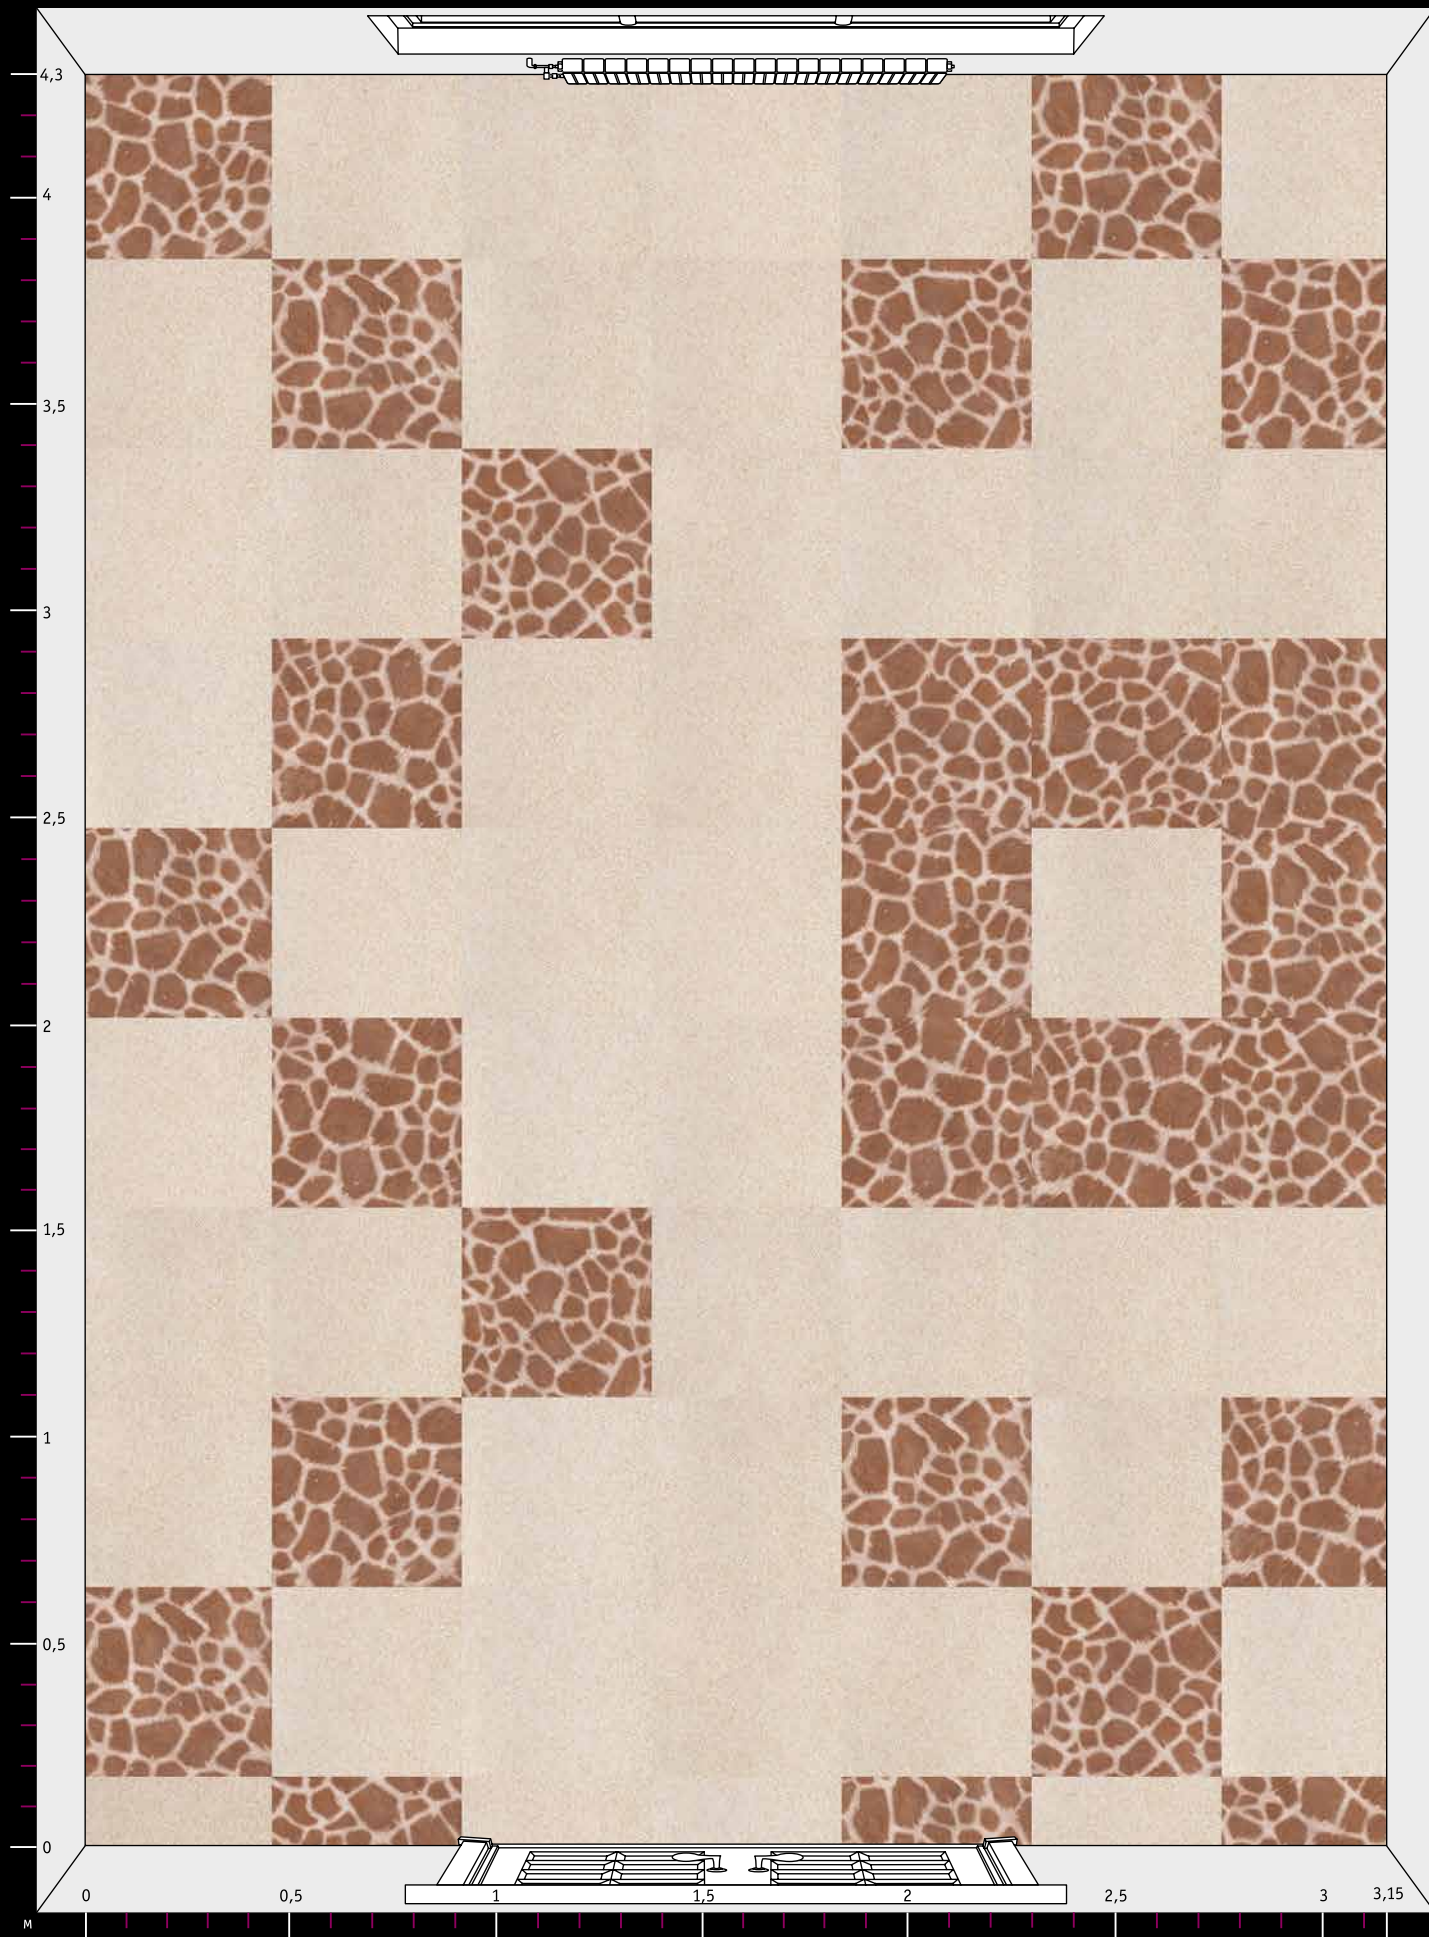

Количество элементов
каждого дизайна
на данном рисунке
($S \approx 13,5 \text{ м}^2$)

BENNY DJ
26 шт.

SANDY (LOUNGE)
44 шт.

*Расцветки дизайнов могут отличаться от реальных образцов продуктов из-за специфики полиграфического производства.