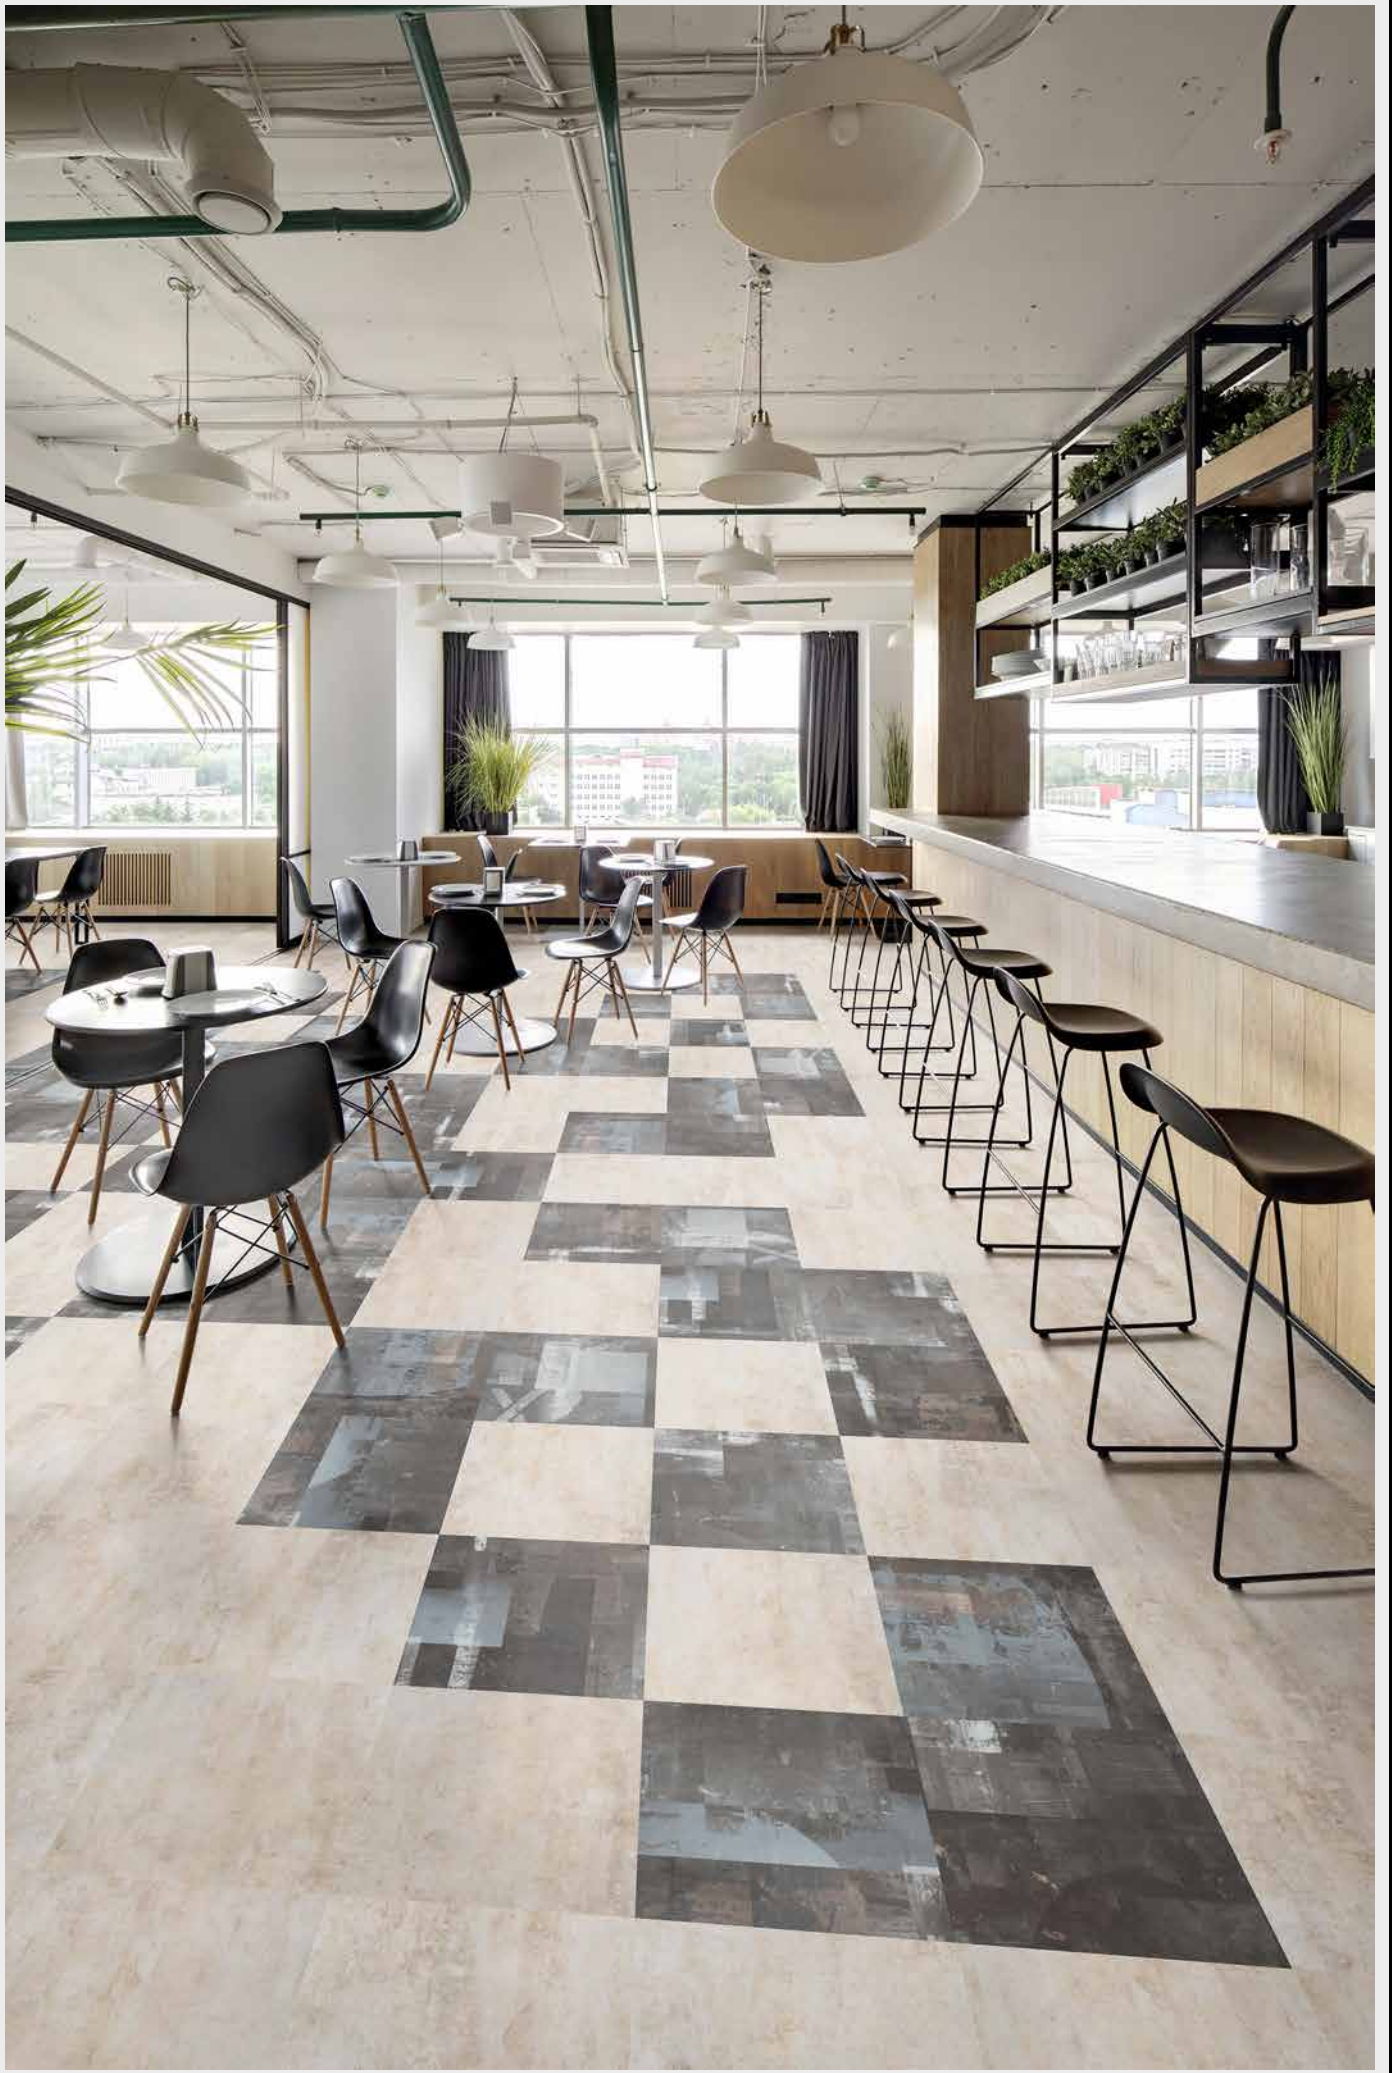

CHILL (LOUNGE)
50 шт.

*Расцветки дизайнов могут отличаться от реальных образцов продуктов из-за специфики полиграфического производства.

Количество элементов
каждого дизайна
на данном рисунке
(S ≈ 13,5 м²)