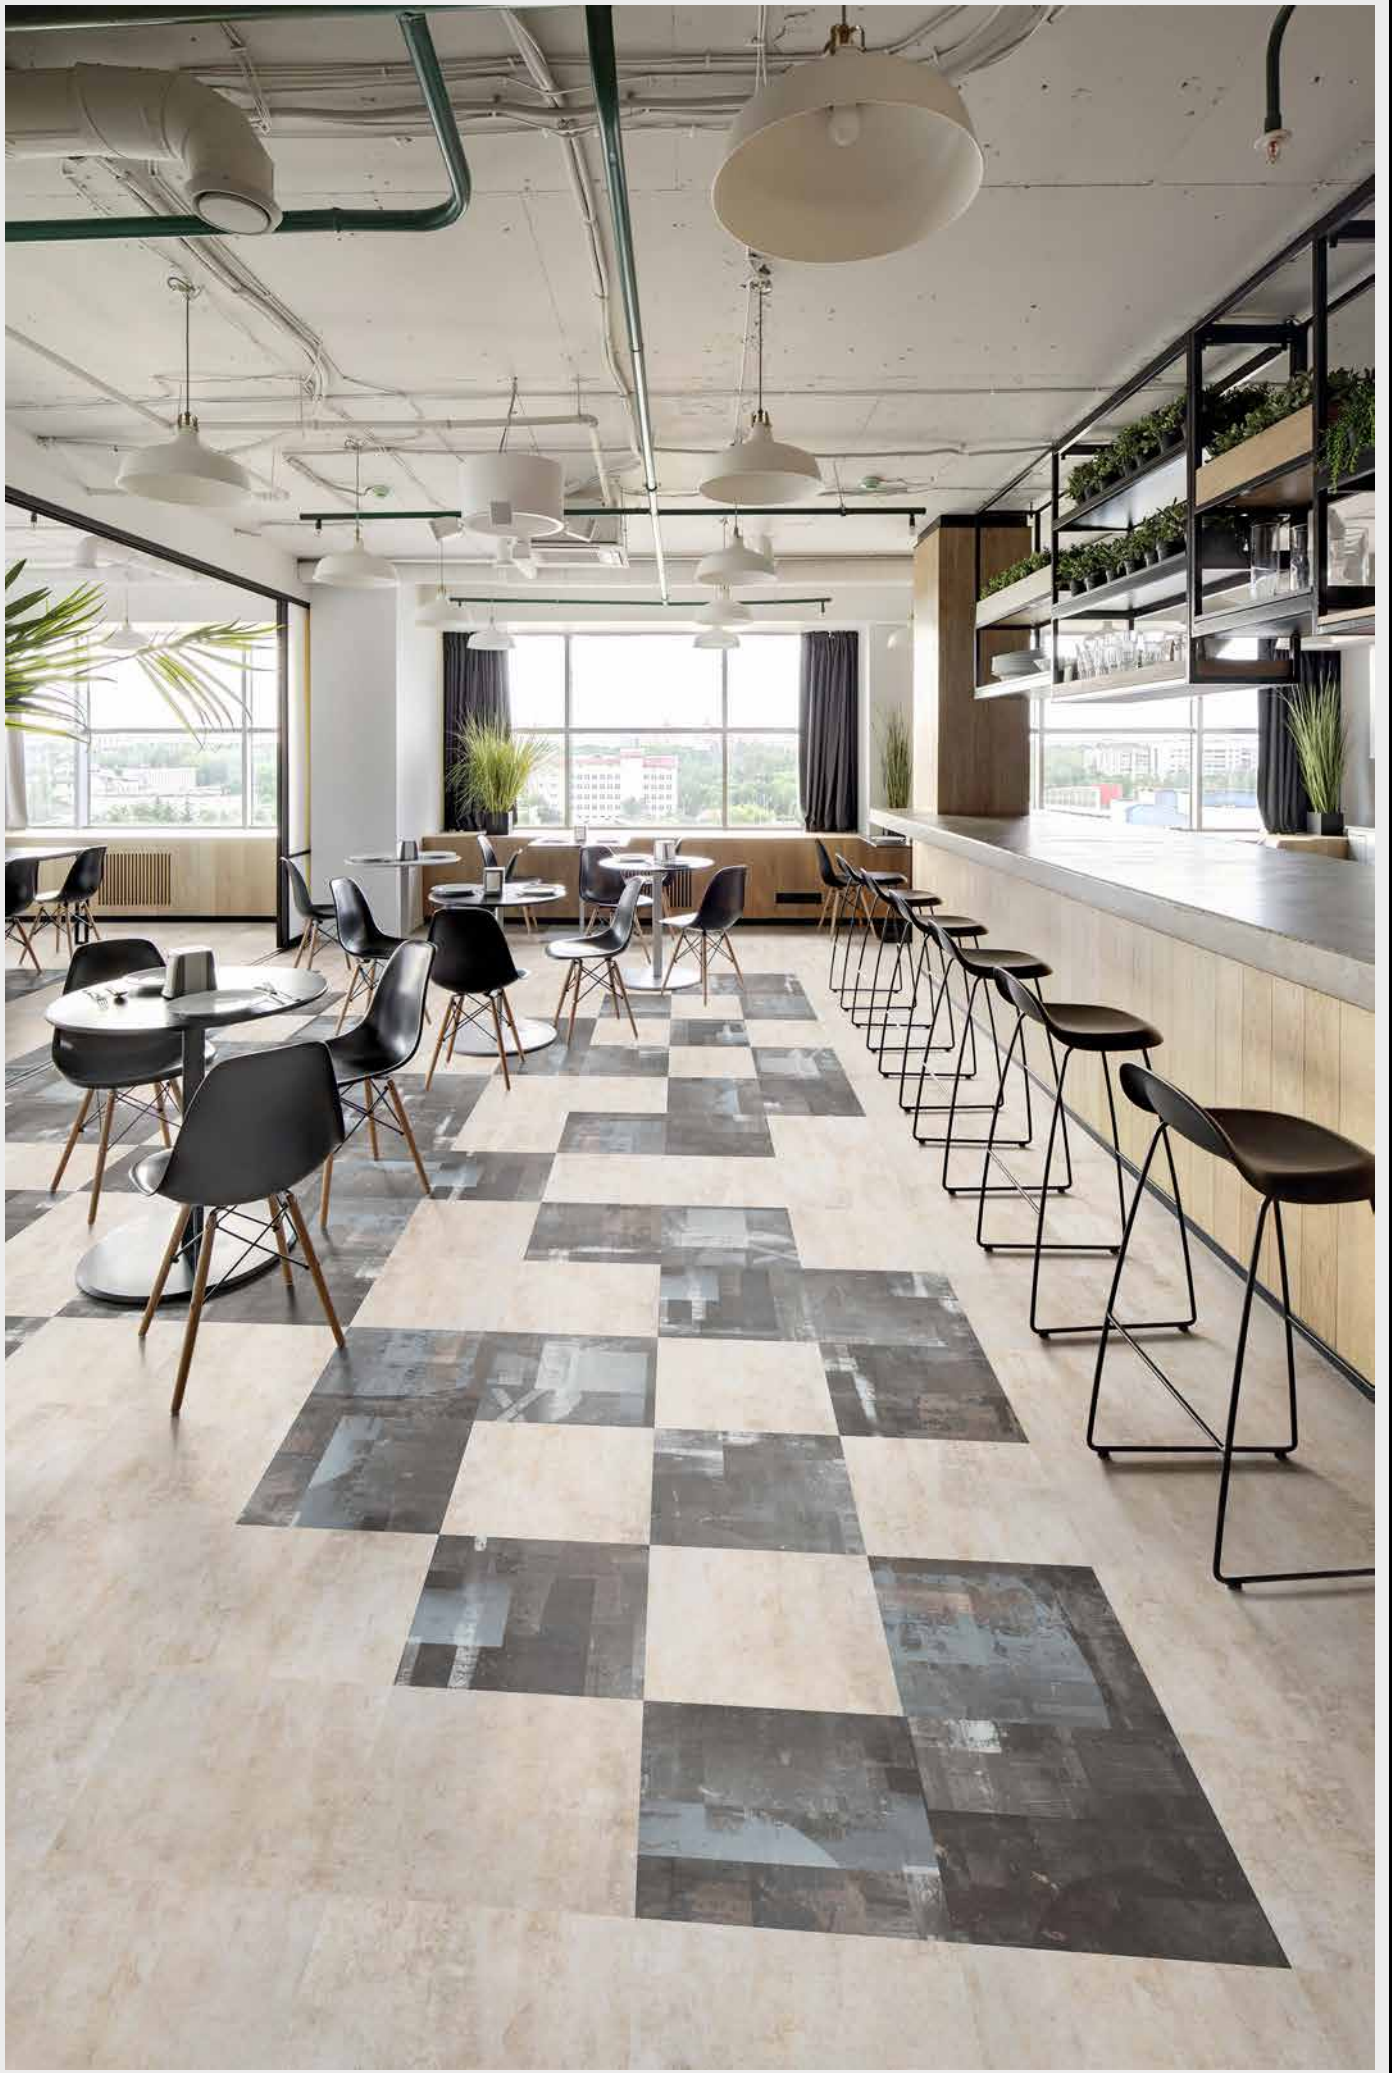

OLIVER DJ
20 шт.

CHILL (LOUNGE)
50 шт.

*Расцветки дизайнов могут отличаться от реальных образцов продуктов из-за специфики полиграфического производства.

Количество элементов
каждого дизайна
на данном рисунке
($S \approx 13,5 \text{ м}^2$)