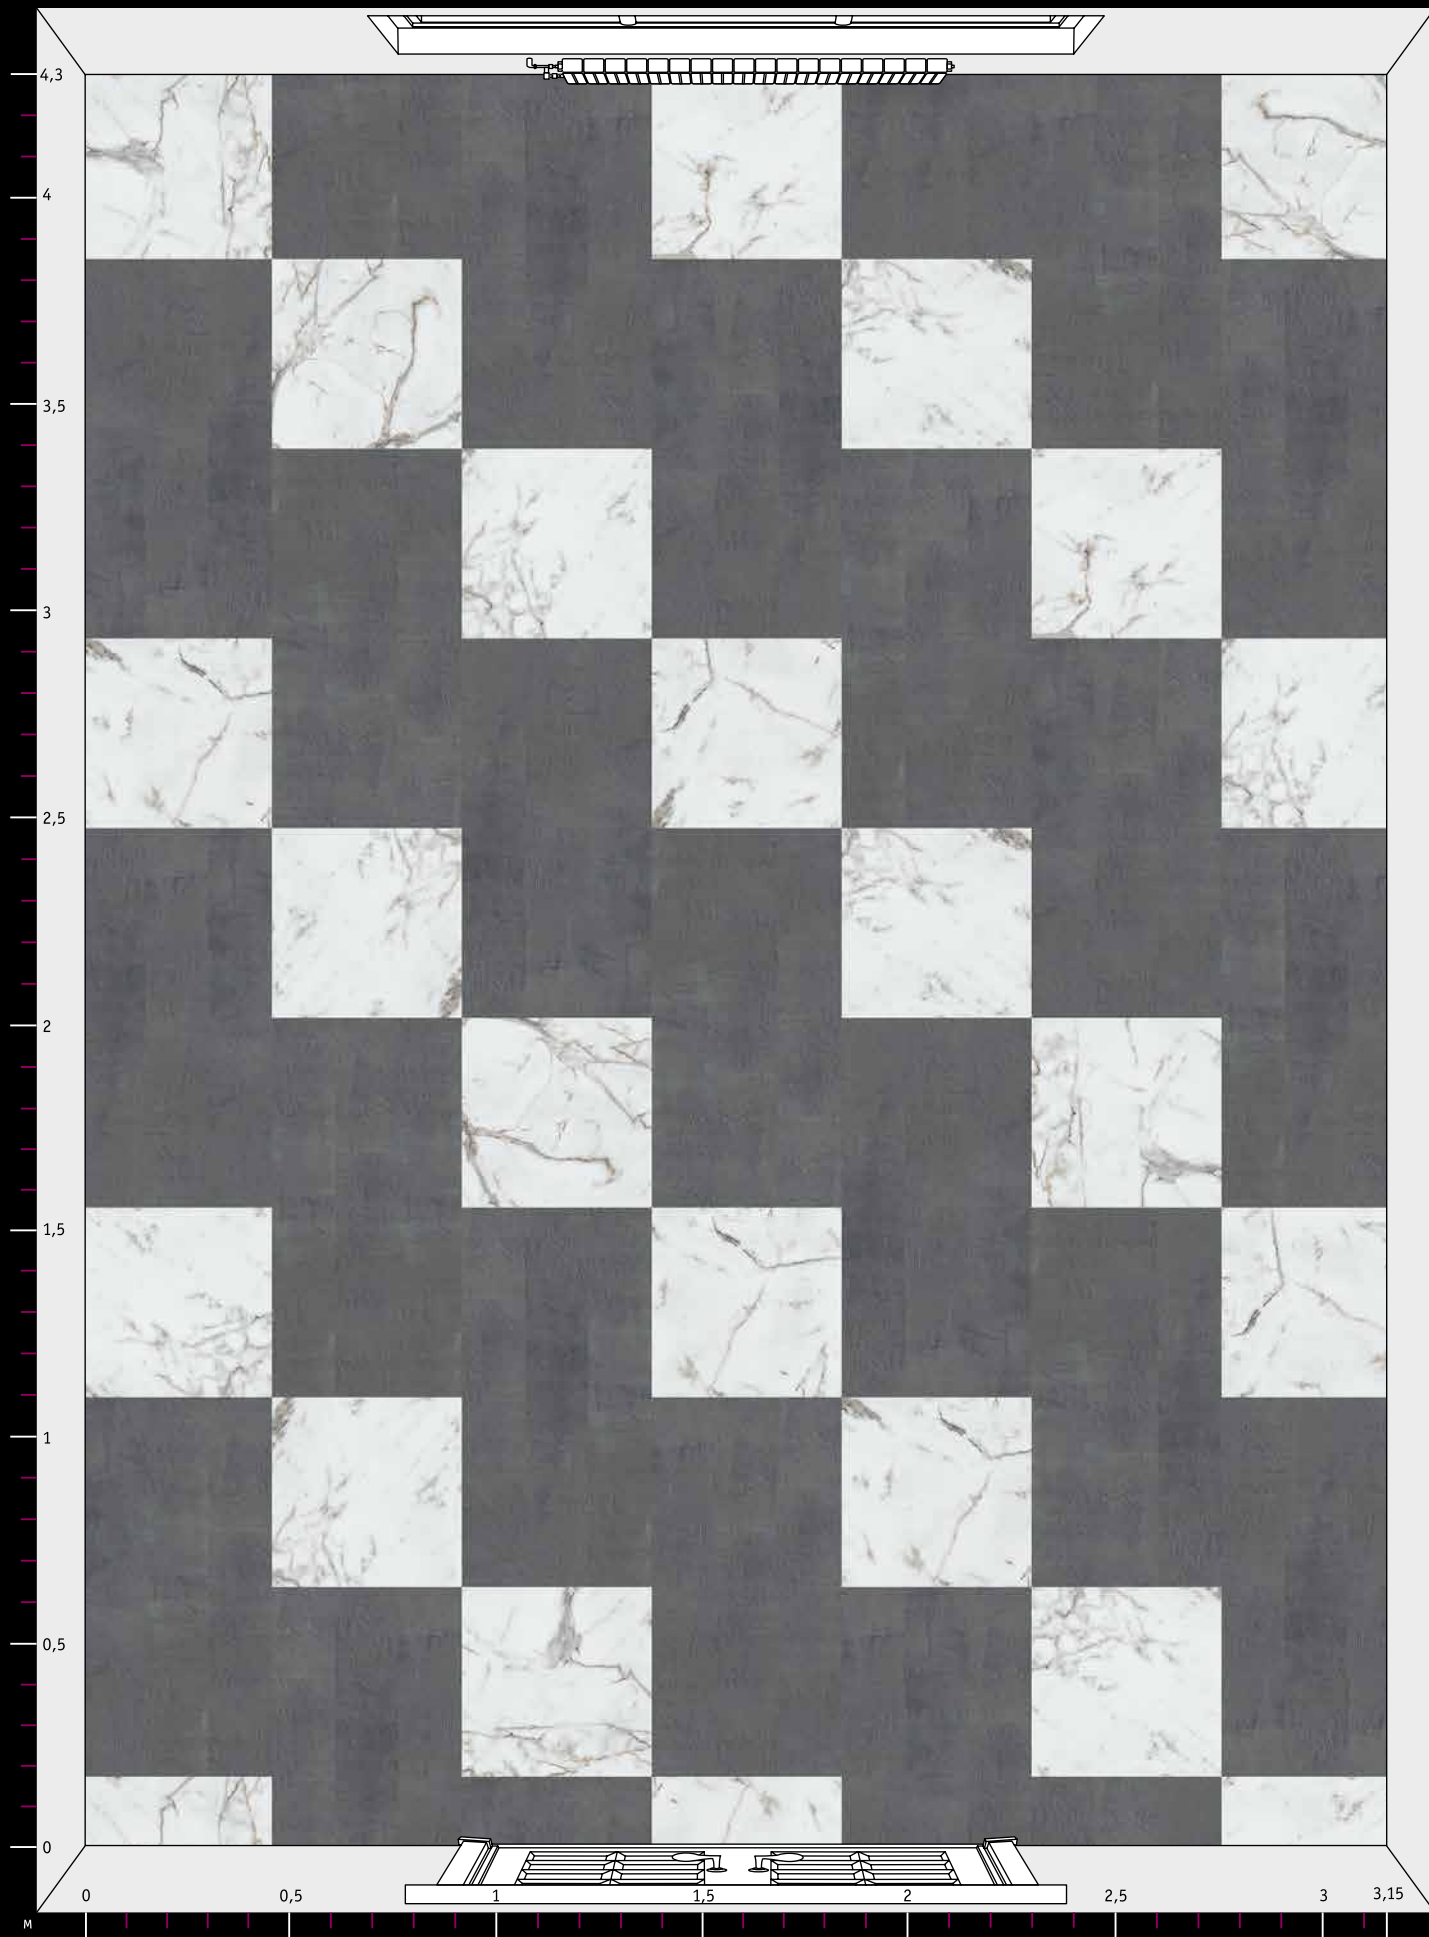

Количество элементов
каждого дизайна
на данном рисунке
($S \approx 13,5 \text{ м}^2$)

CHRIS DJ
66 шт.

SANDER DJ
23 шт.

*Расцветки дизайнов могут отличаться от реальных образцов продуктов из-за специфики полиграфического производства.