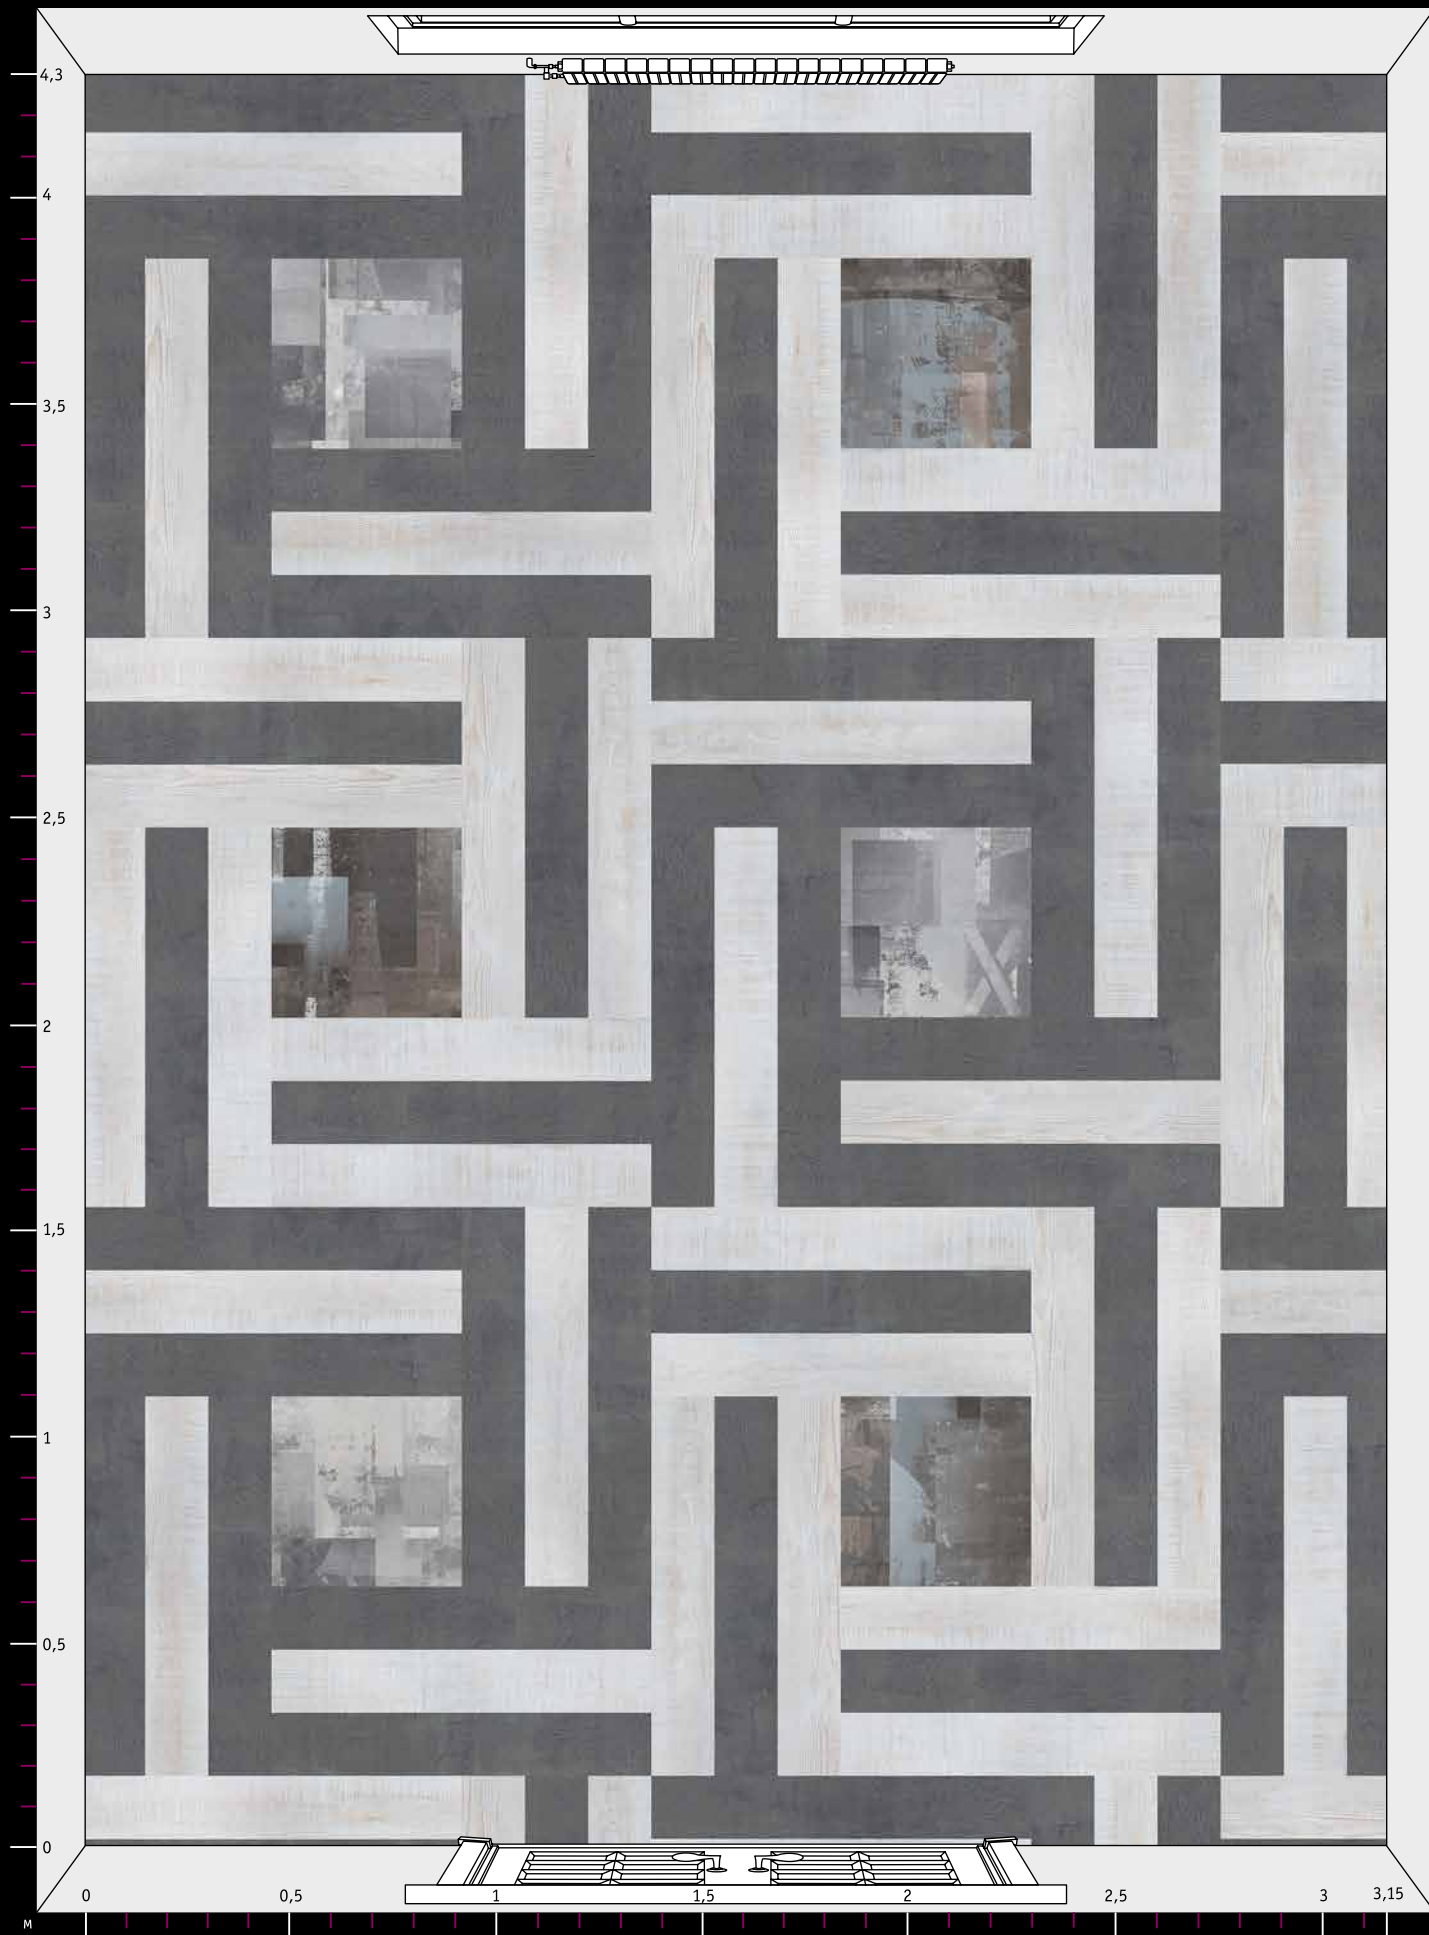

**BENNY DJ**  
26 шт.

**SANDY (LOUNGE)**  
44 шт.

\*Расцветки дизайнов могут отличаться от реальных образцов продуктов из-за специфики полиграфического производства.

Количество элементов  
каждого дизайна  
на данном рисунке  
( $S \approx 13,5 \text{ м}^2$ )