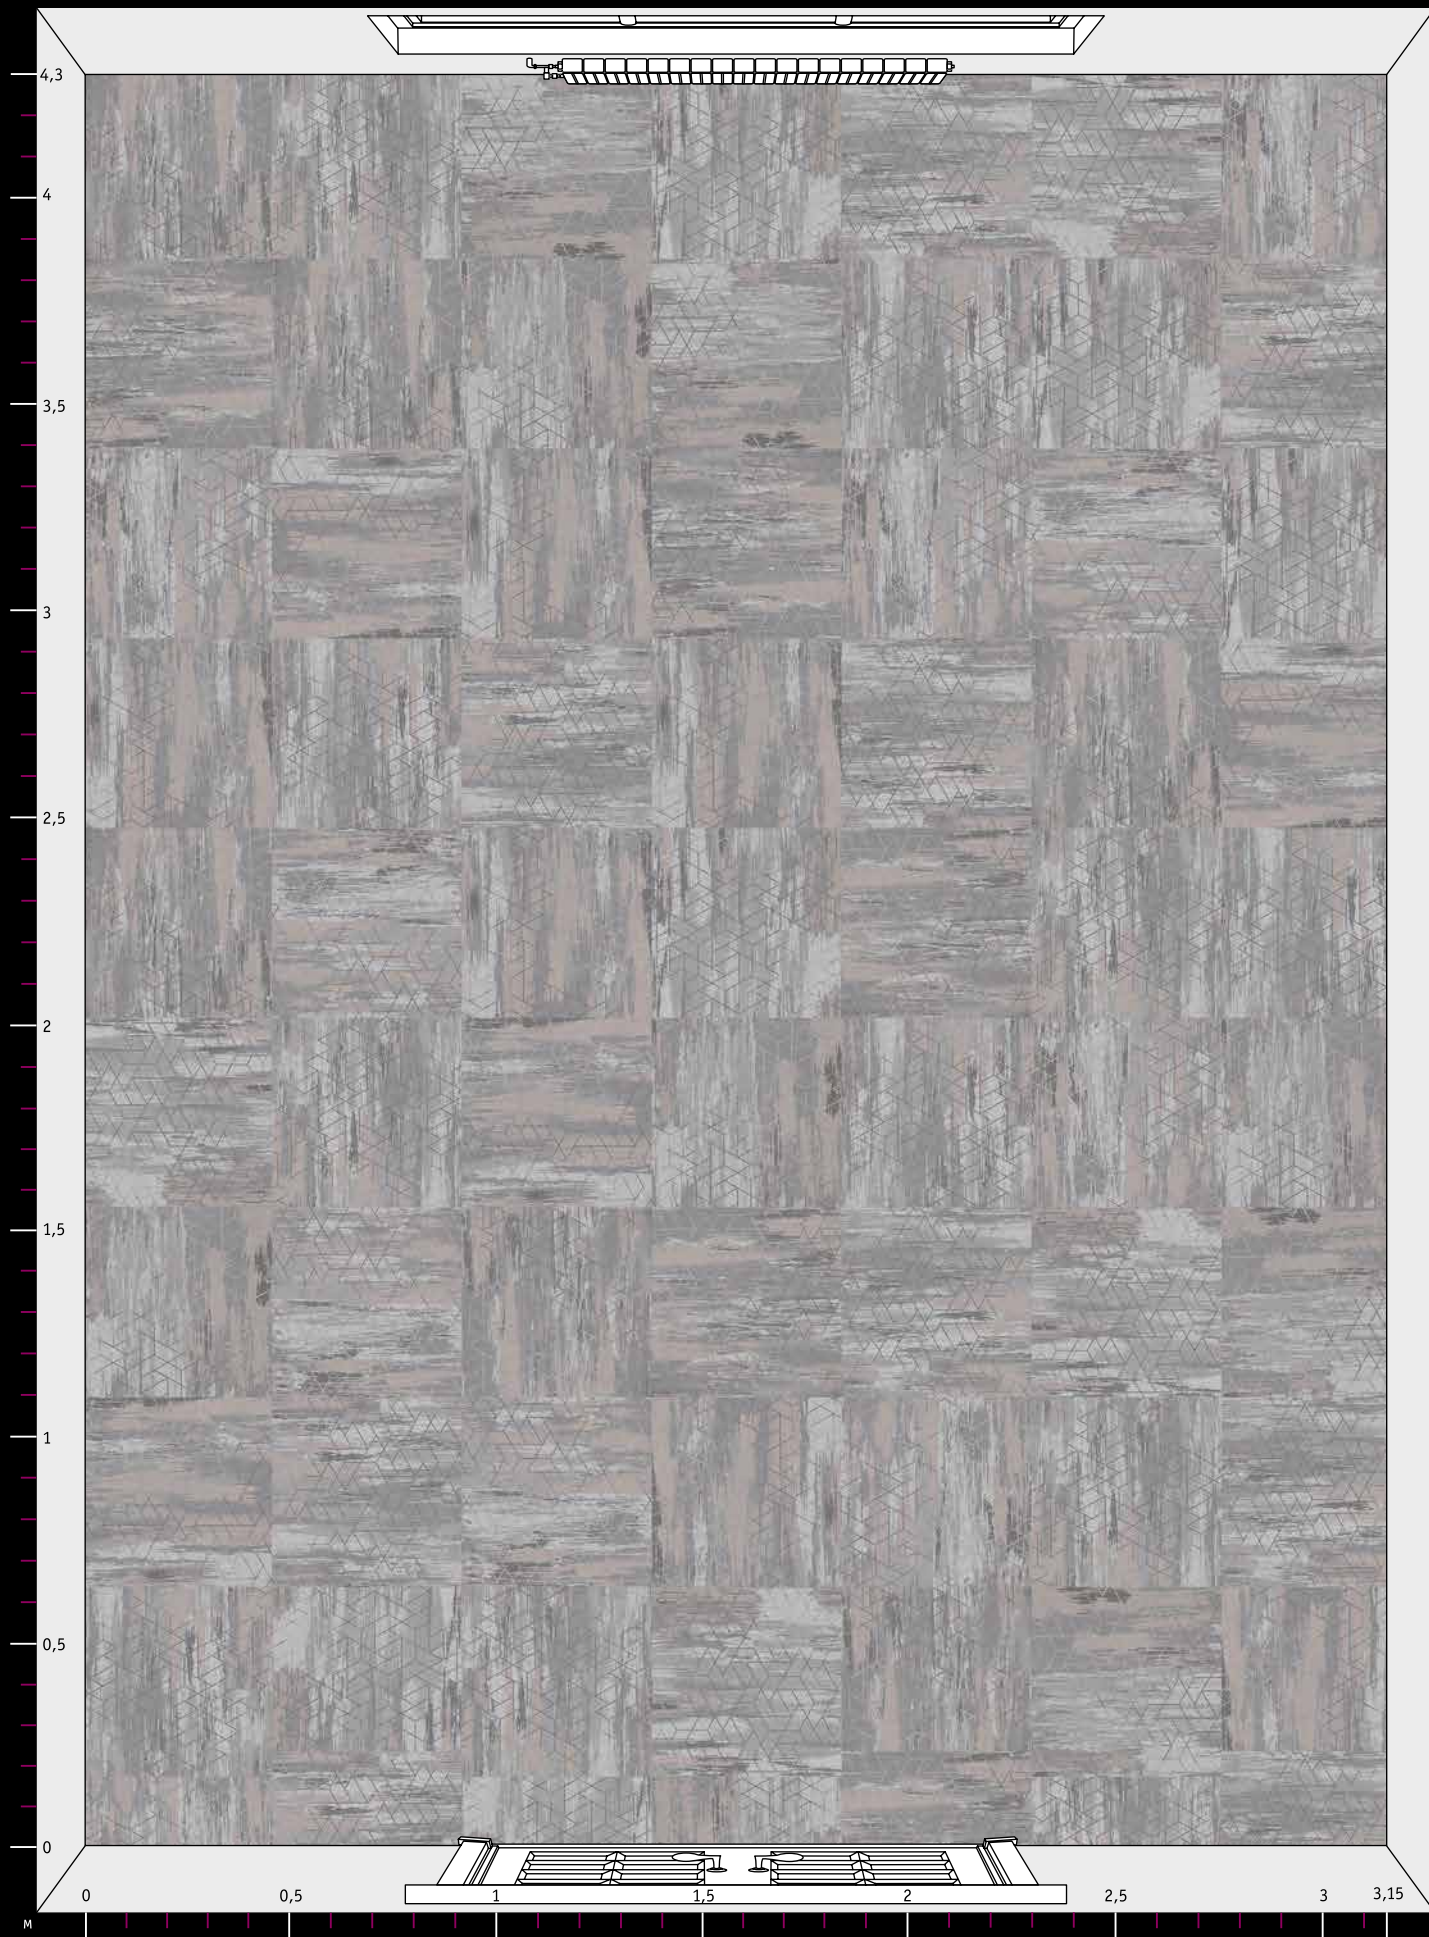

Количество элементов
каждого дизайна
на данном рисунке
($S \approx 13,5 \text{ м}^2$)

ARMIN DJ
70 шт.

*Расцветки дизайнов могут отличаться от реальных образцов продуктов из-за специфики полиграфического производства.