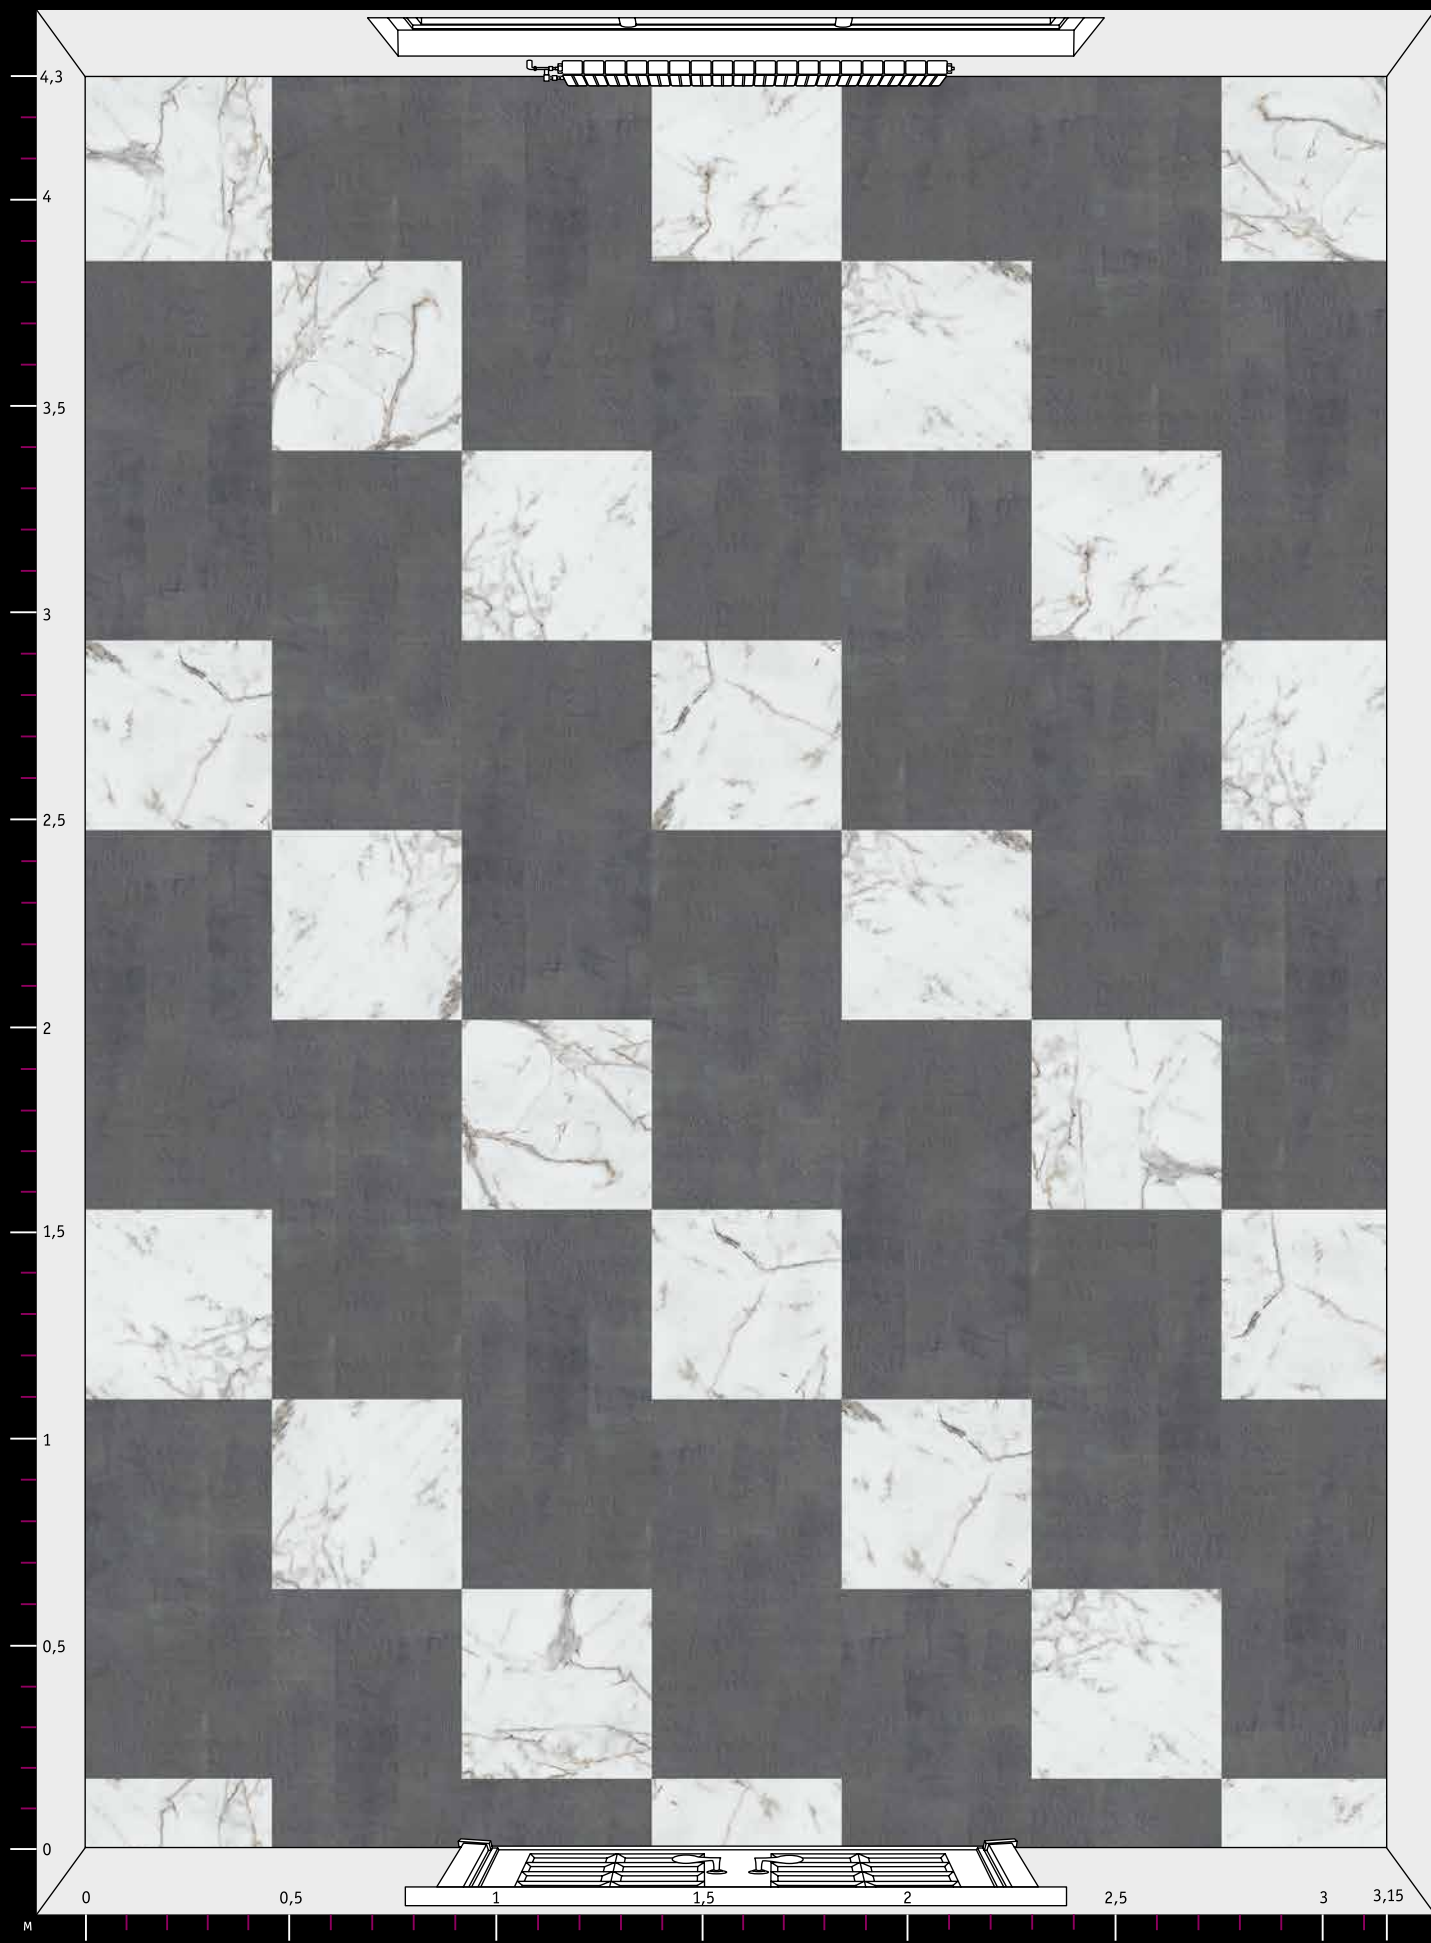

Количество элементов
каждого дизайна
на данном рисунке
(S ≈ 13,5 м²)

CHRIS DJ
66 шт.

SANDER DJ
23 шт.

*Расцветки дизайнов могут отличаться от реальных образцов продуктов из-за специфики полиграфического производства.