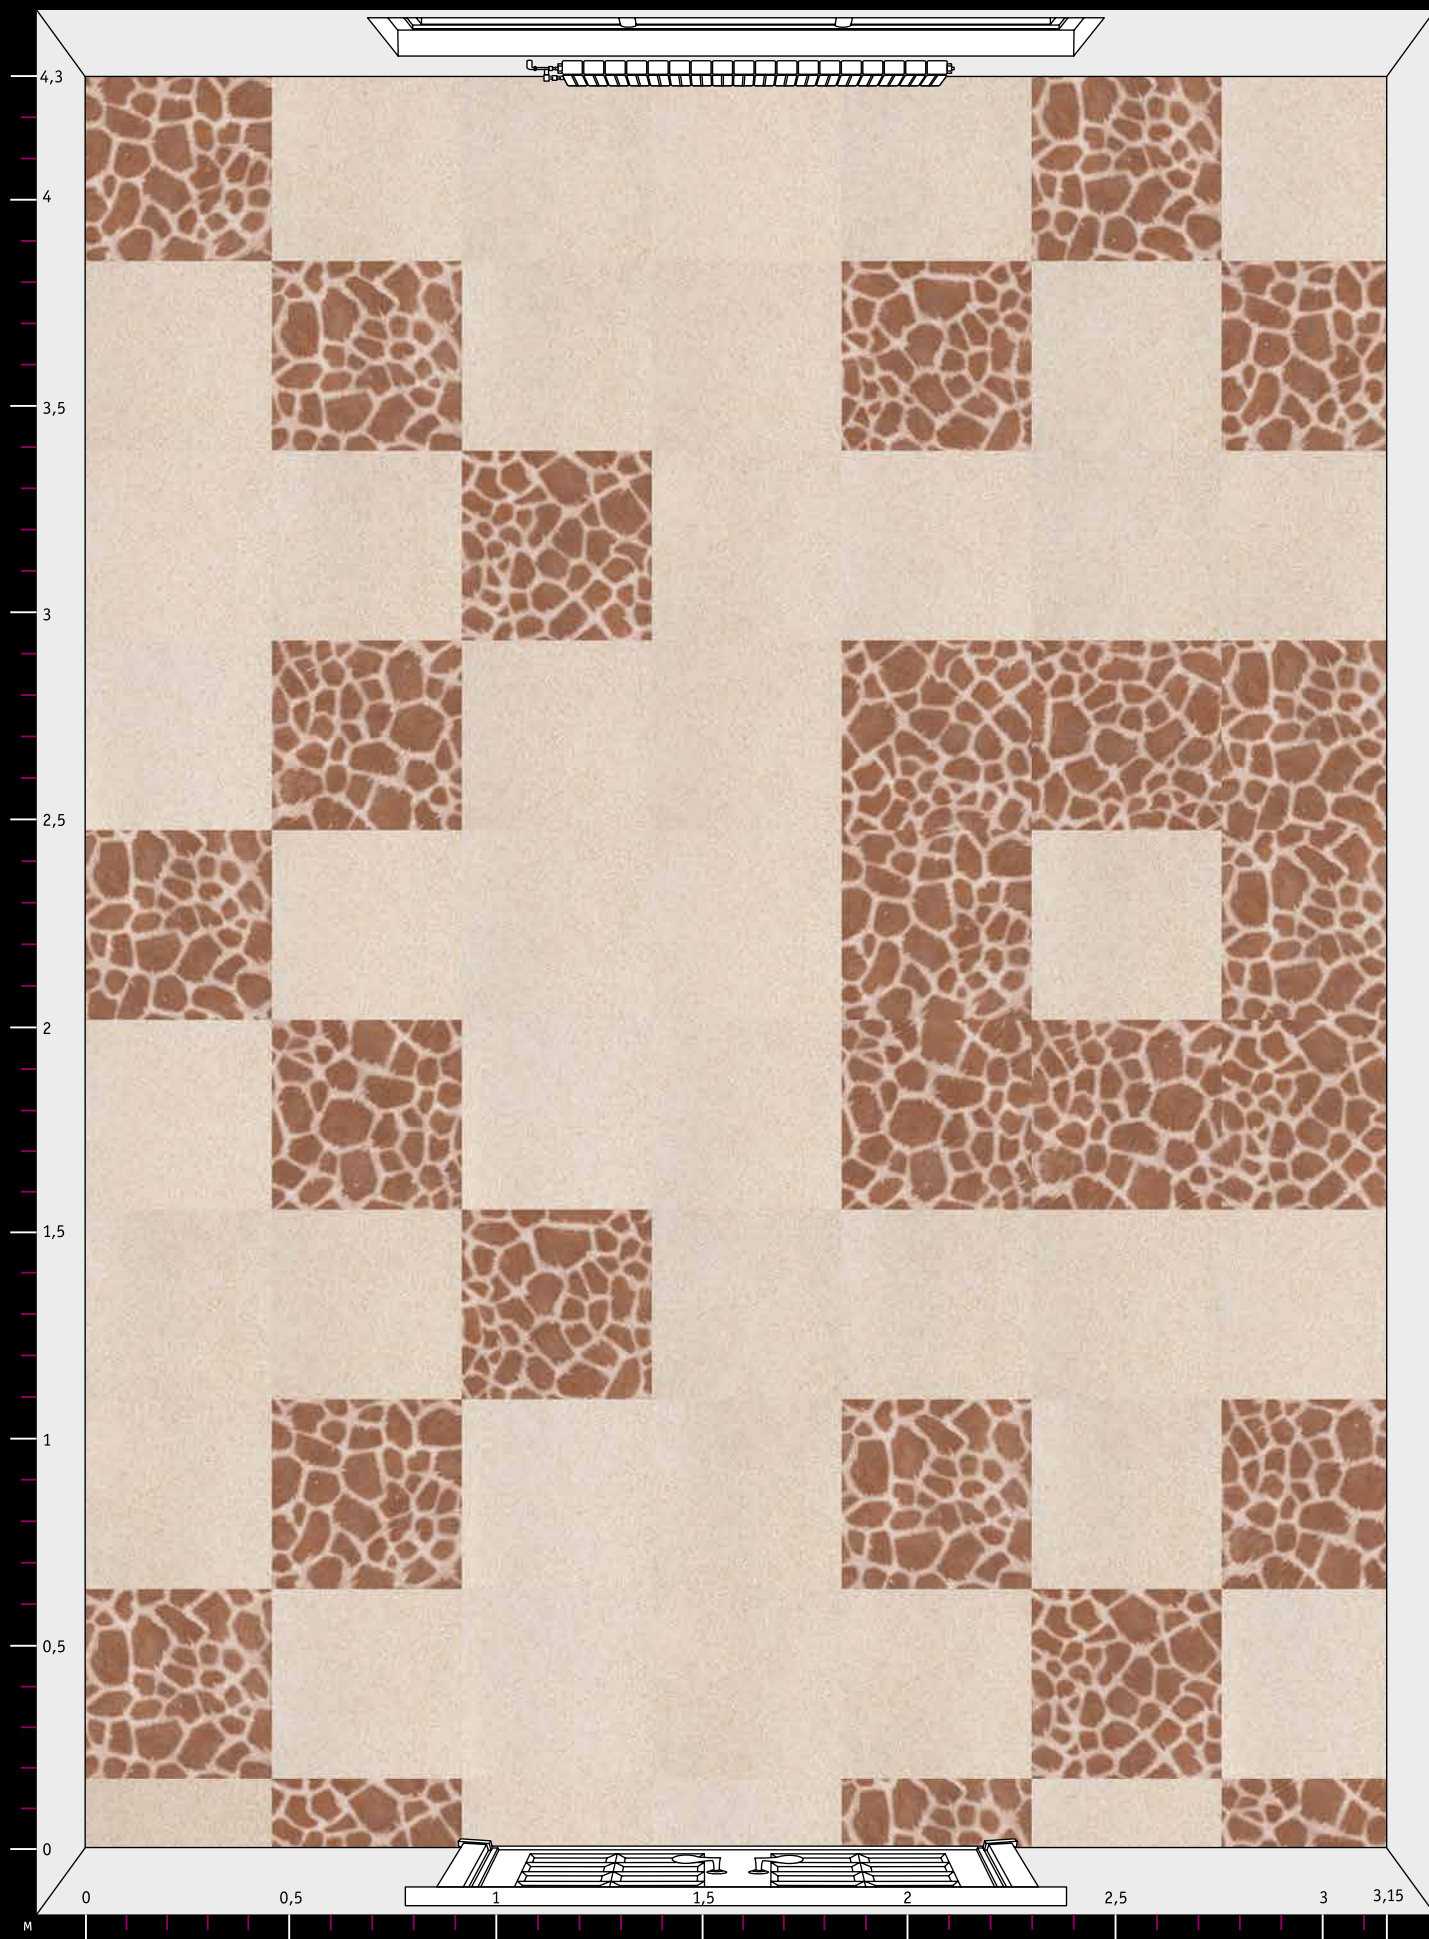

Количество элементов
каждого дизайна
на данном рисунке
($S \approx 13,5 \text{ м}^2$)

BENNY DJ
26 шт.

SANDY (LOUNGE)
44 шт.

*Расцветки дизайнов могут отличаться от реальных образцов продуктов из-за специфики полиграфического производства.