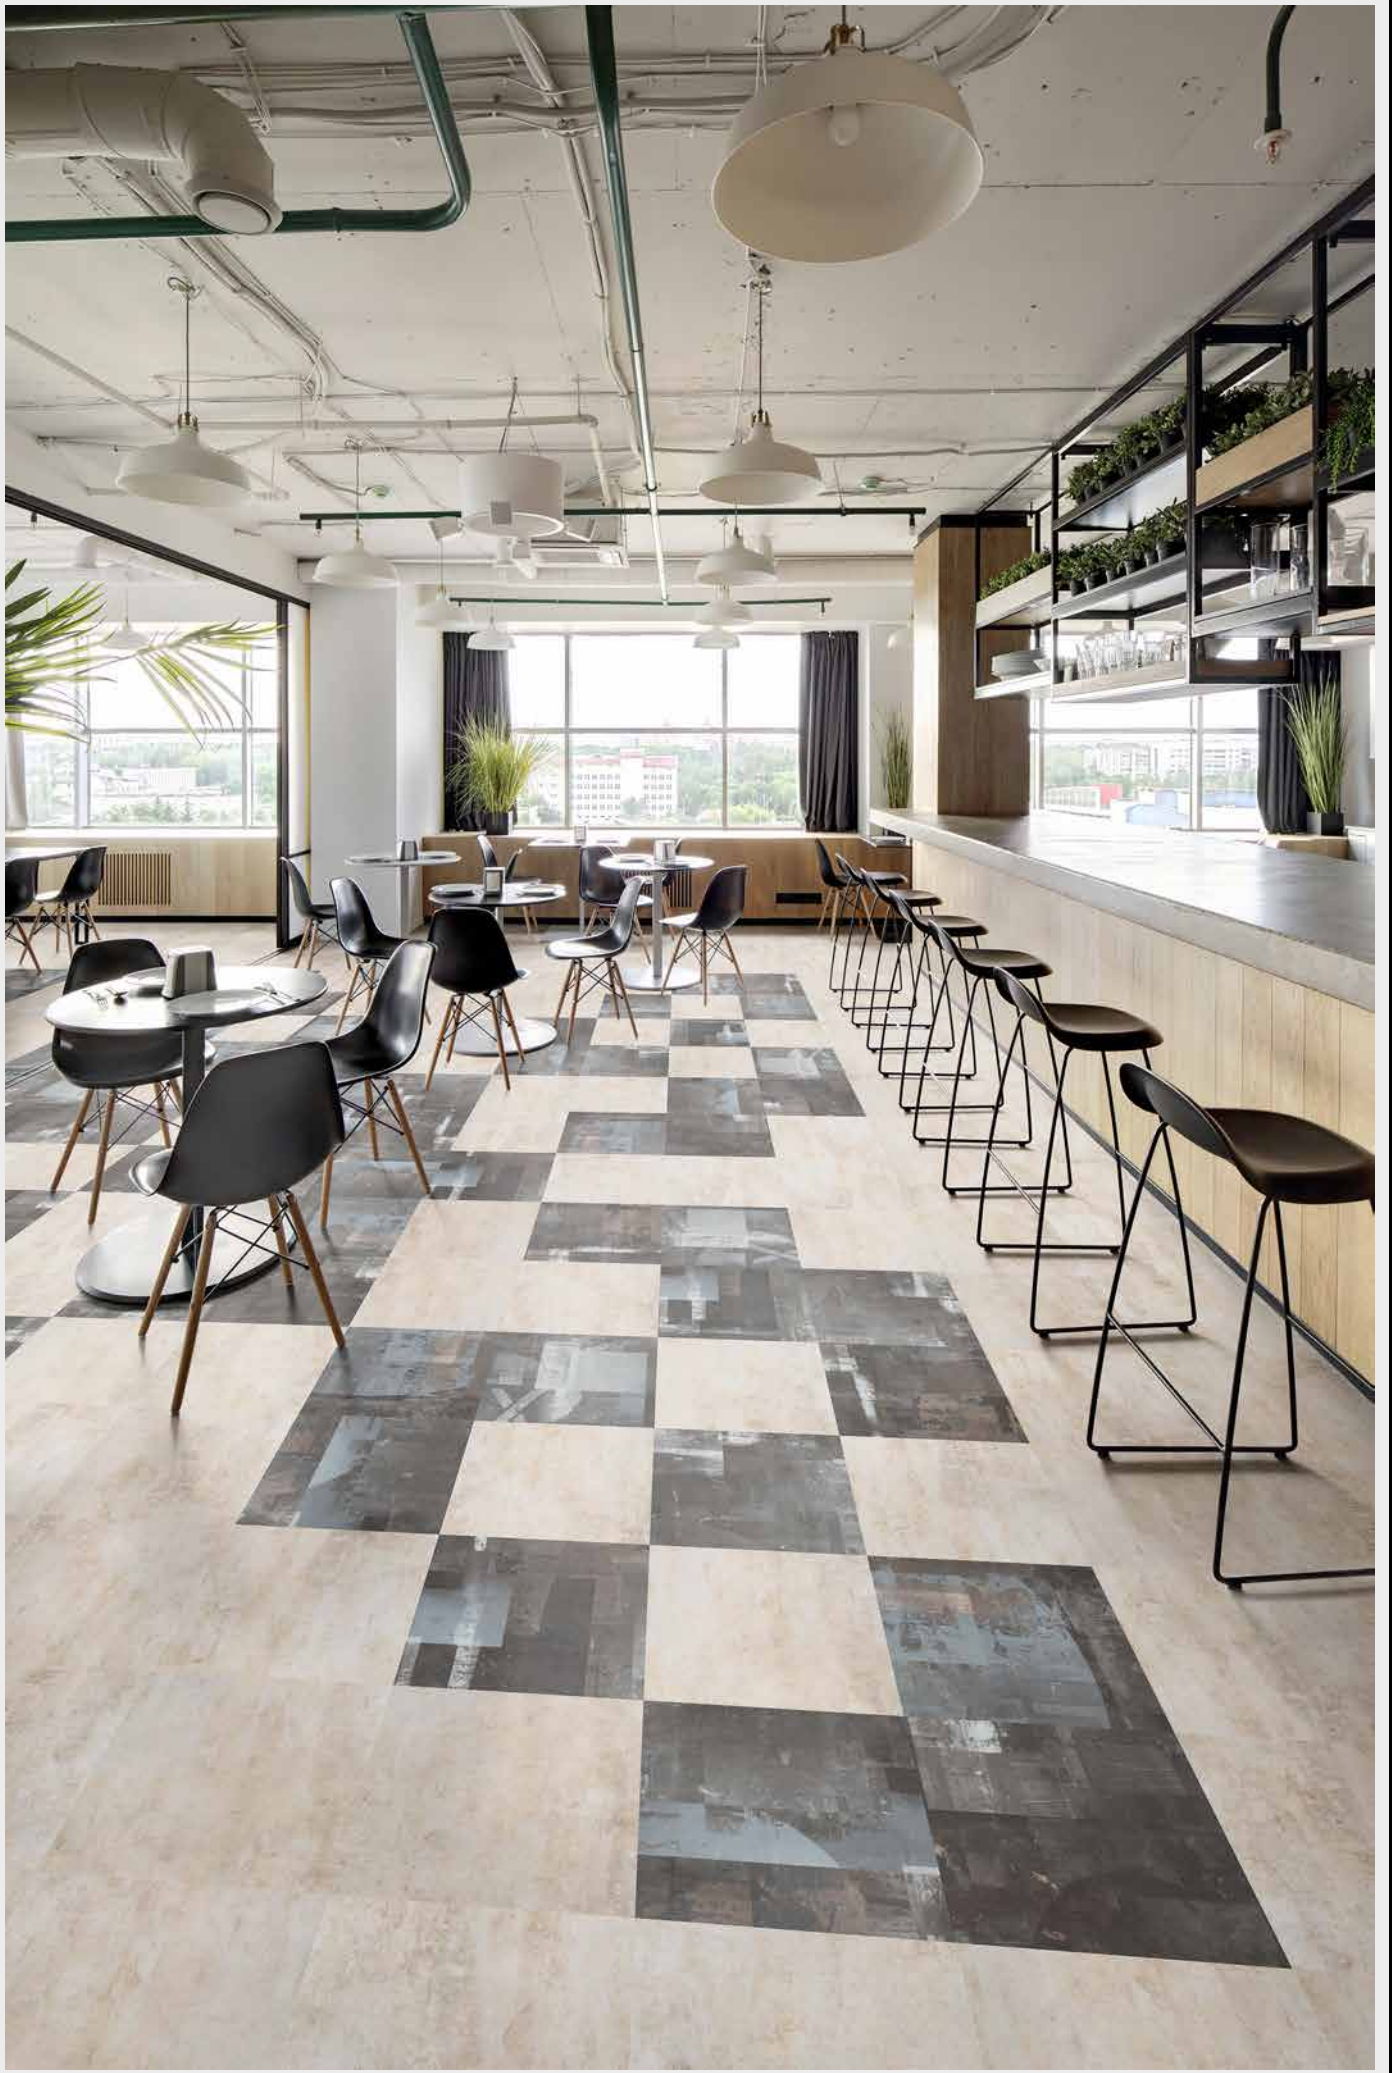

**OLIVER DJ**  
20 шт.

**CHILL (LOUNGE)**  
50 шт.

\*Расцветки дизайнов могут отличаться от реальных образцов продуктов из-за специфики полиграфического производства.

Количество элементов  
каждого дизайна  
на данном рисунке  
(S ≈ 13,5 м²)