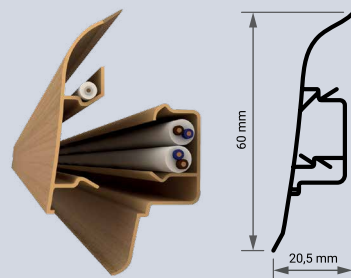

ПЛИНТУС ПВХ TARKETT SD 60 ДЛЯ ART VINYL

| КОЛЛЕКЦИЯ | ДИЗАЙН ART VINYL | ПЛИНТУС | ДИЗАЙН ПЛИНТУСА |
|-----------|------------------|---------|-----------------|
| LOUNGE | BALI | 217 | |
| LOUNGE | HENRY | 239 | |
| LOUNGE | IBIZA | 235 | |
| LOUNGE | LORENZO | 240 | |
| LOUNGE | NORDIC | 241 | |
| LOUNGE | RAMON | 210 | |
| LOUNGE | RELAX | 204 | |
| LOUNGE | SIMPLE | 240 | |
| LOUNGE | TRIBUTE | 241 | |
| LOUNGE | BUDDHA | 210 | |
| LOUNGE | HUSKY | 218 | |
| LOUNGE | SERGE | 206 | |