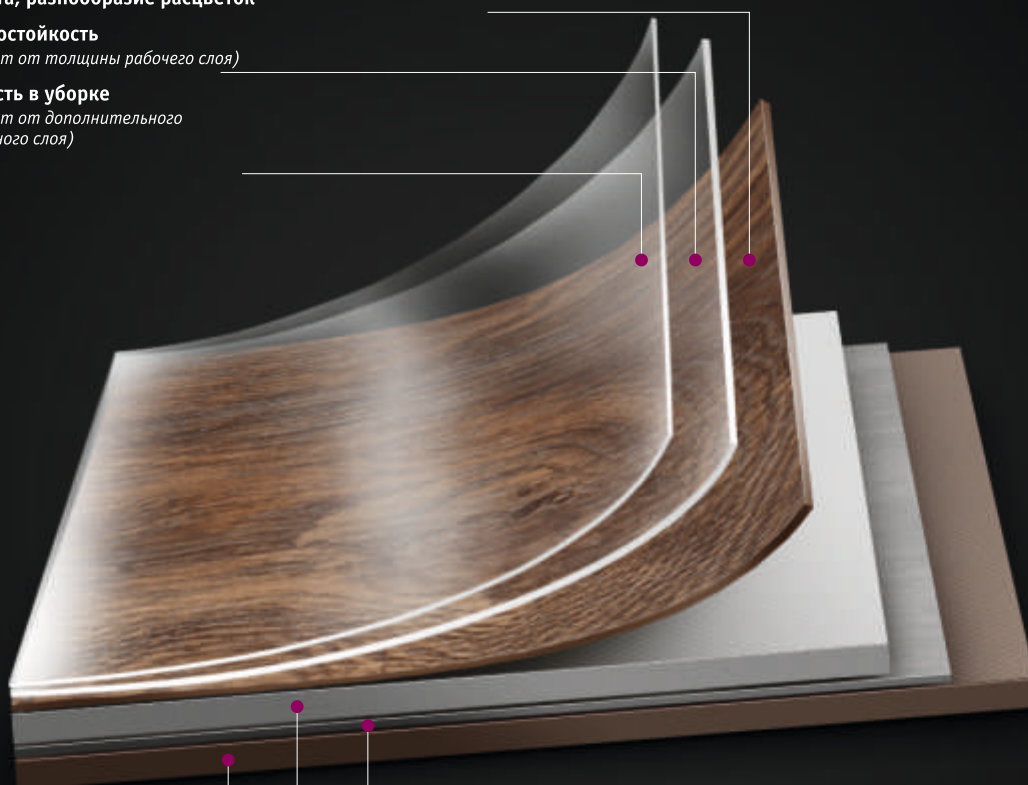

из 6 планок
прямойиз 6 планок
диагональный

Плитка

параллельная

диагональная

Палуба

прямая
со смещением 1/2прямая
со смещением 1/3прямая
хаотичнаядиагональная
со смещением 1/2диагональная
со смещением 1/3диагональная
хаотичная

Структура ART VINYL

Красота, разнообразие расцветок

Износостойкость

(зависит от толщины рабочего слоя)

Легкость в уборке

(зависит от дополнительного защитного слоя)

ART VINYL не растягивается и не садится
(благодаря стеклохолсту)