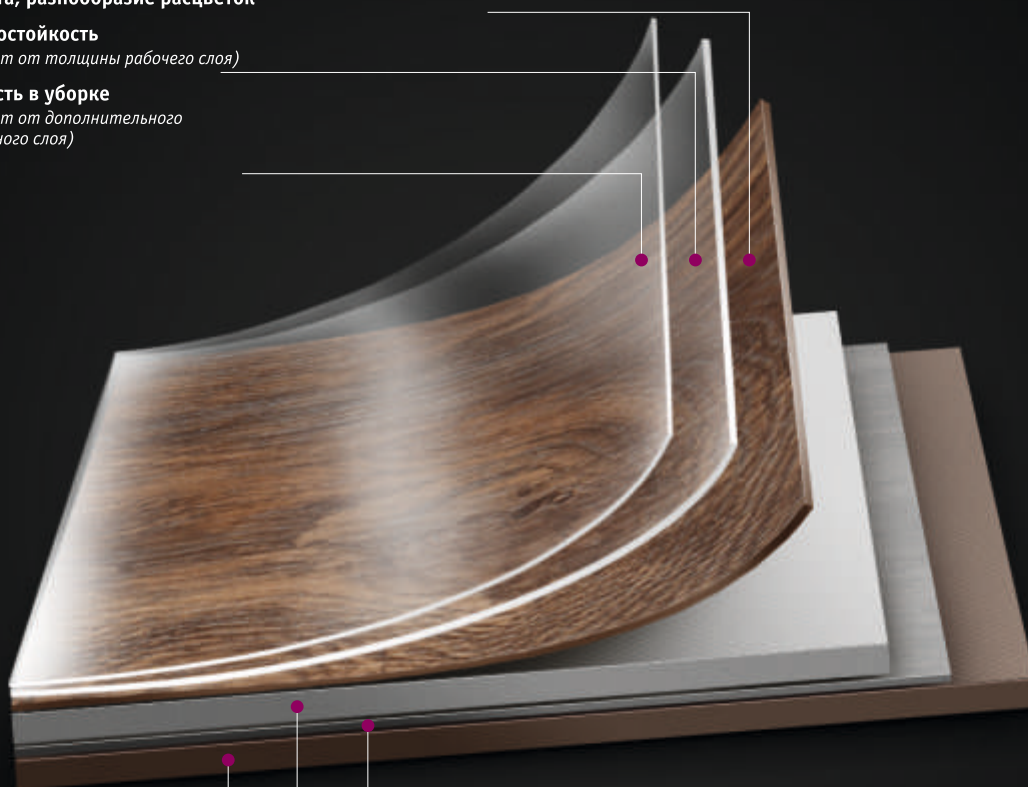

Стандартные варианты укладки

Елочка

одинарная прямая

двойная прямая

тройная прямая

четверная прямая

Квадрат

из 6 планок
прямойиз 6 планок
диагональныйодинарная
диагональнаядвойная
диагональнаятройная
диагональнаячетверная
диагональная

Плитка

параллельная

диагональная

Палуба

прямая
со смещением 1/2прямая
со смещением 1/3прямая
хаотичнаядиагональная
со смещением 1/2диагональная
со смещением 1/3диагональная
хаотичная

Структура ART VINYL

Красота, разнообразие расцветок

Износостойкость

(зависит от толщины рабочего слоя)

Легкость в уборке

(зависит от дополнительного защитного слоя)

ART VINYL не растягивается и не садится
(благодаря стеклохолсту)

Прочность и отсутствие следов от каблуков и ножек мебели
(зависит от двух каландрированных слоев покрытия)