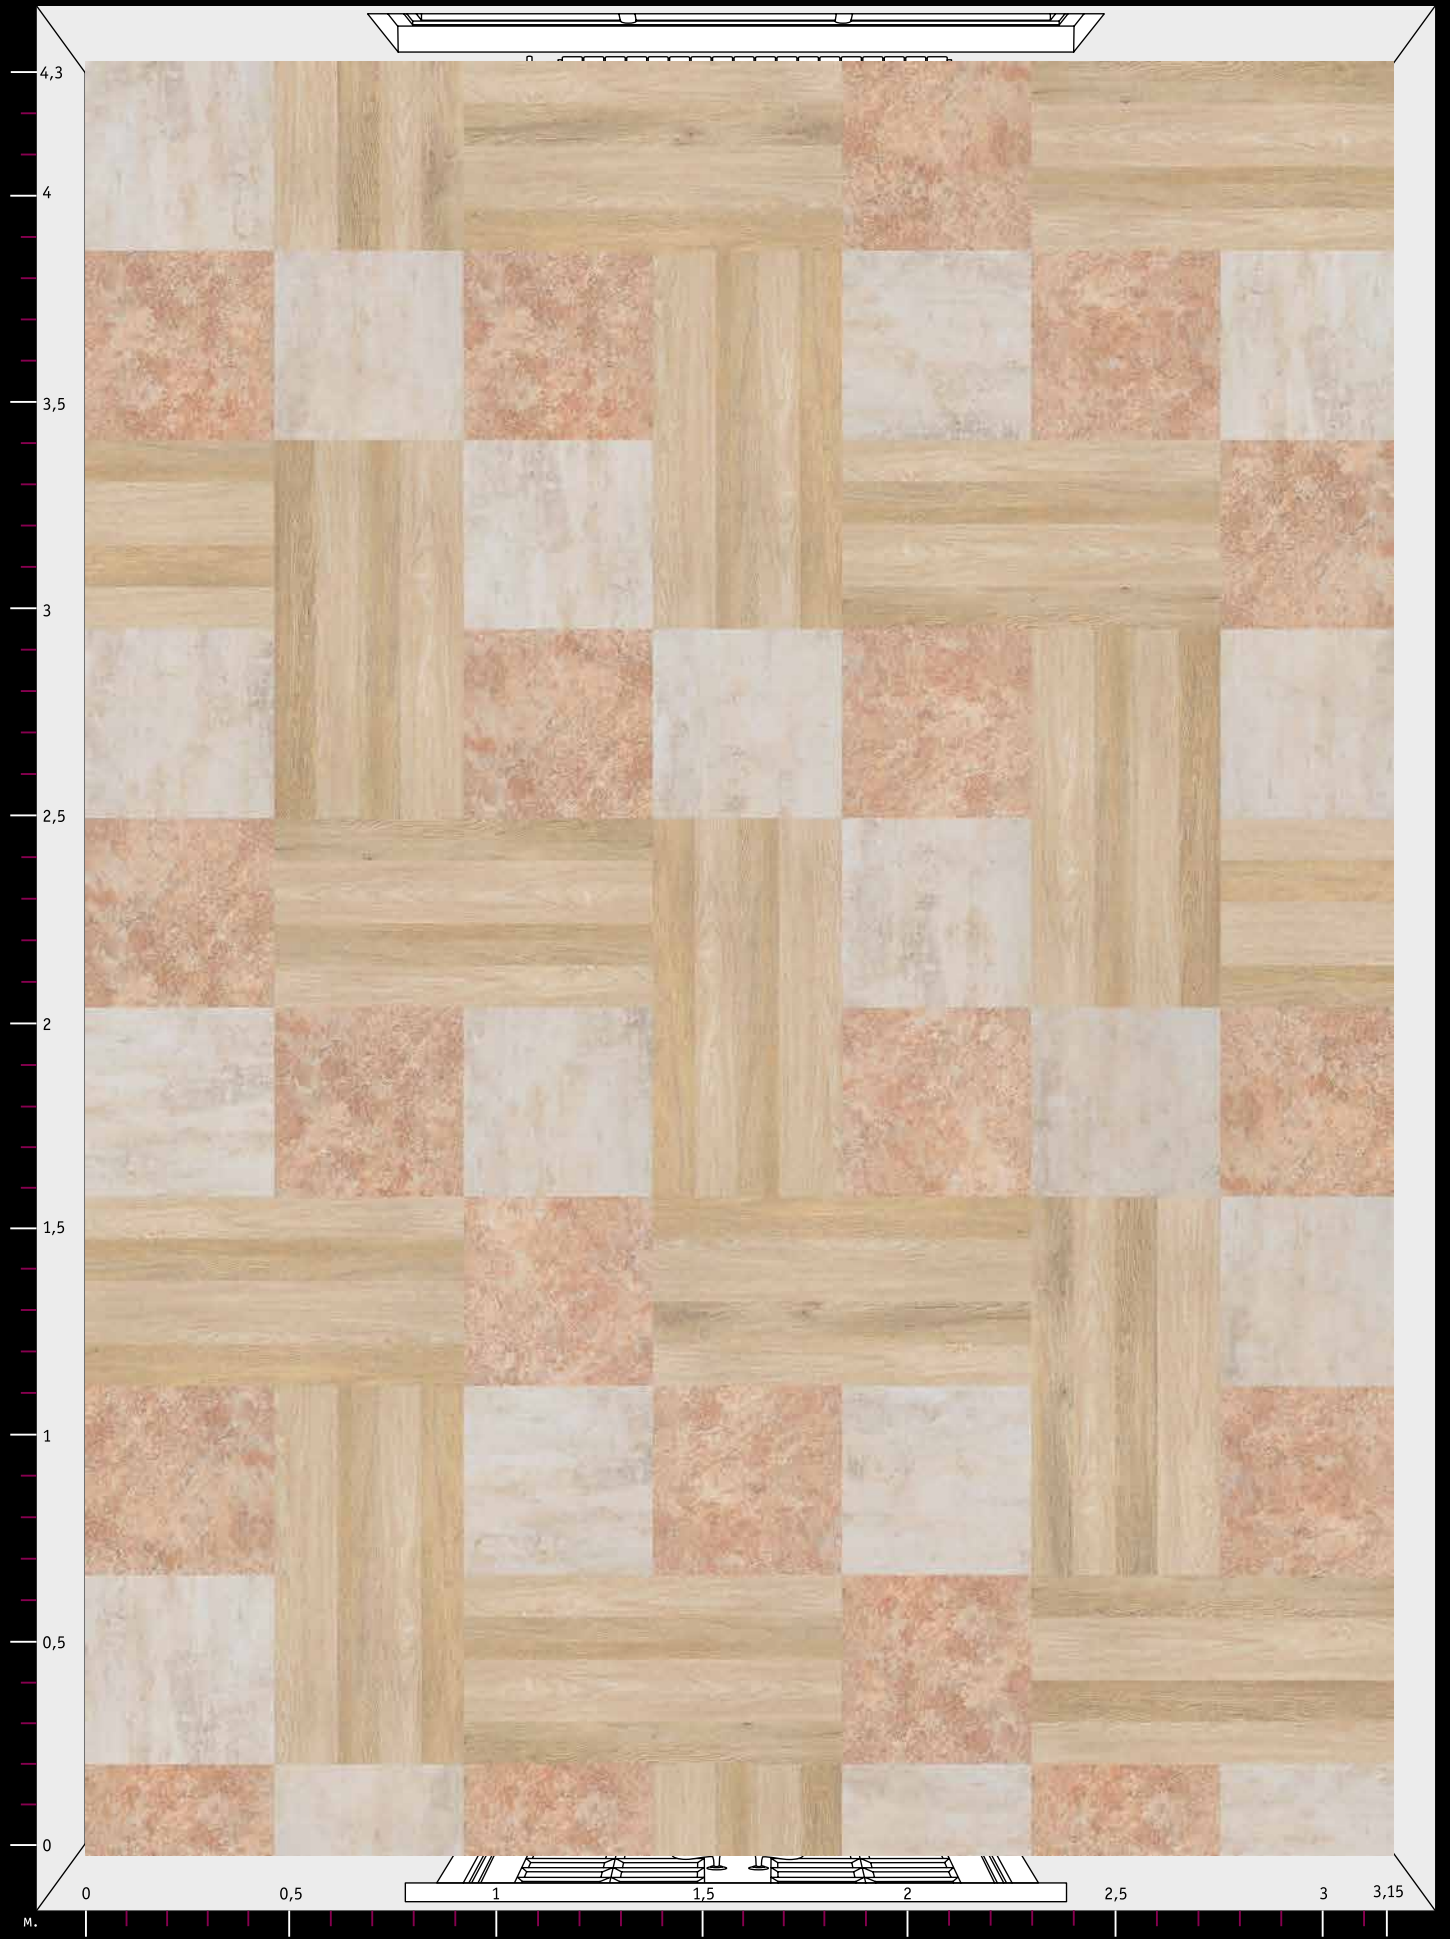

Количество элементов
каждого дизайна
на данном рисунке
($S \approx 13,5 \text{ м}^2$)

JAFFA
19 шт.

CHILL
19 шт.

тип А

SIMPLE
18 шт.

тип В

SIMPLE
18 шт.

тип В

LORENZO
36 шт.

*Расцветки дизайнов могут отличаться от реальных образцов продуктов из-за специфики полиграфического производства