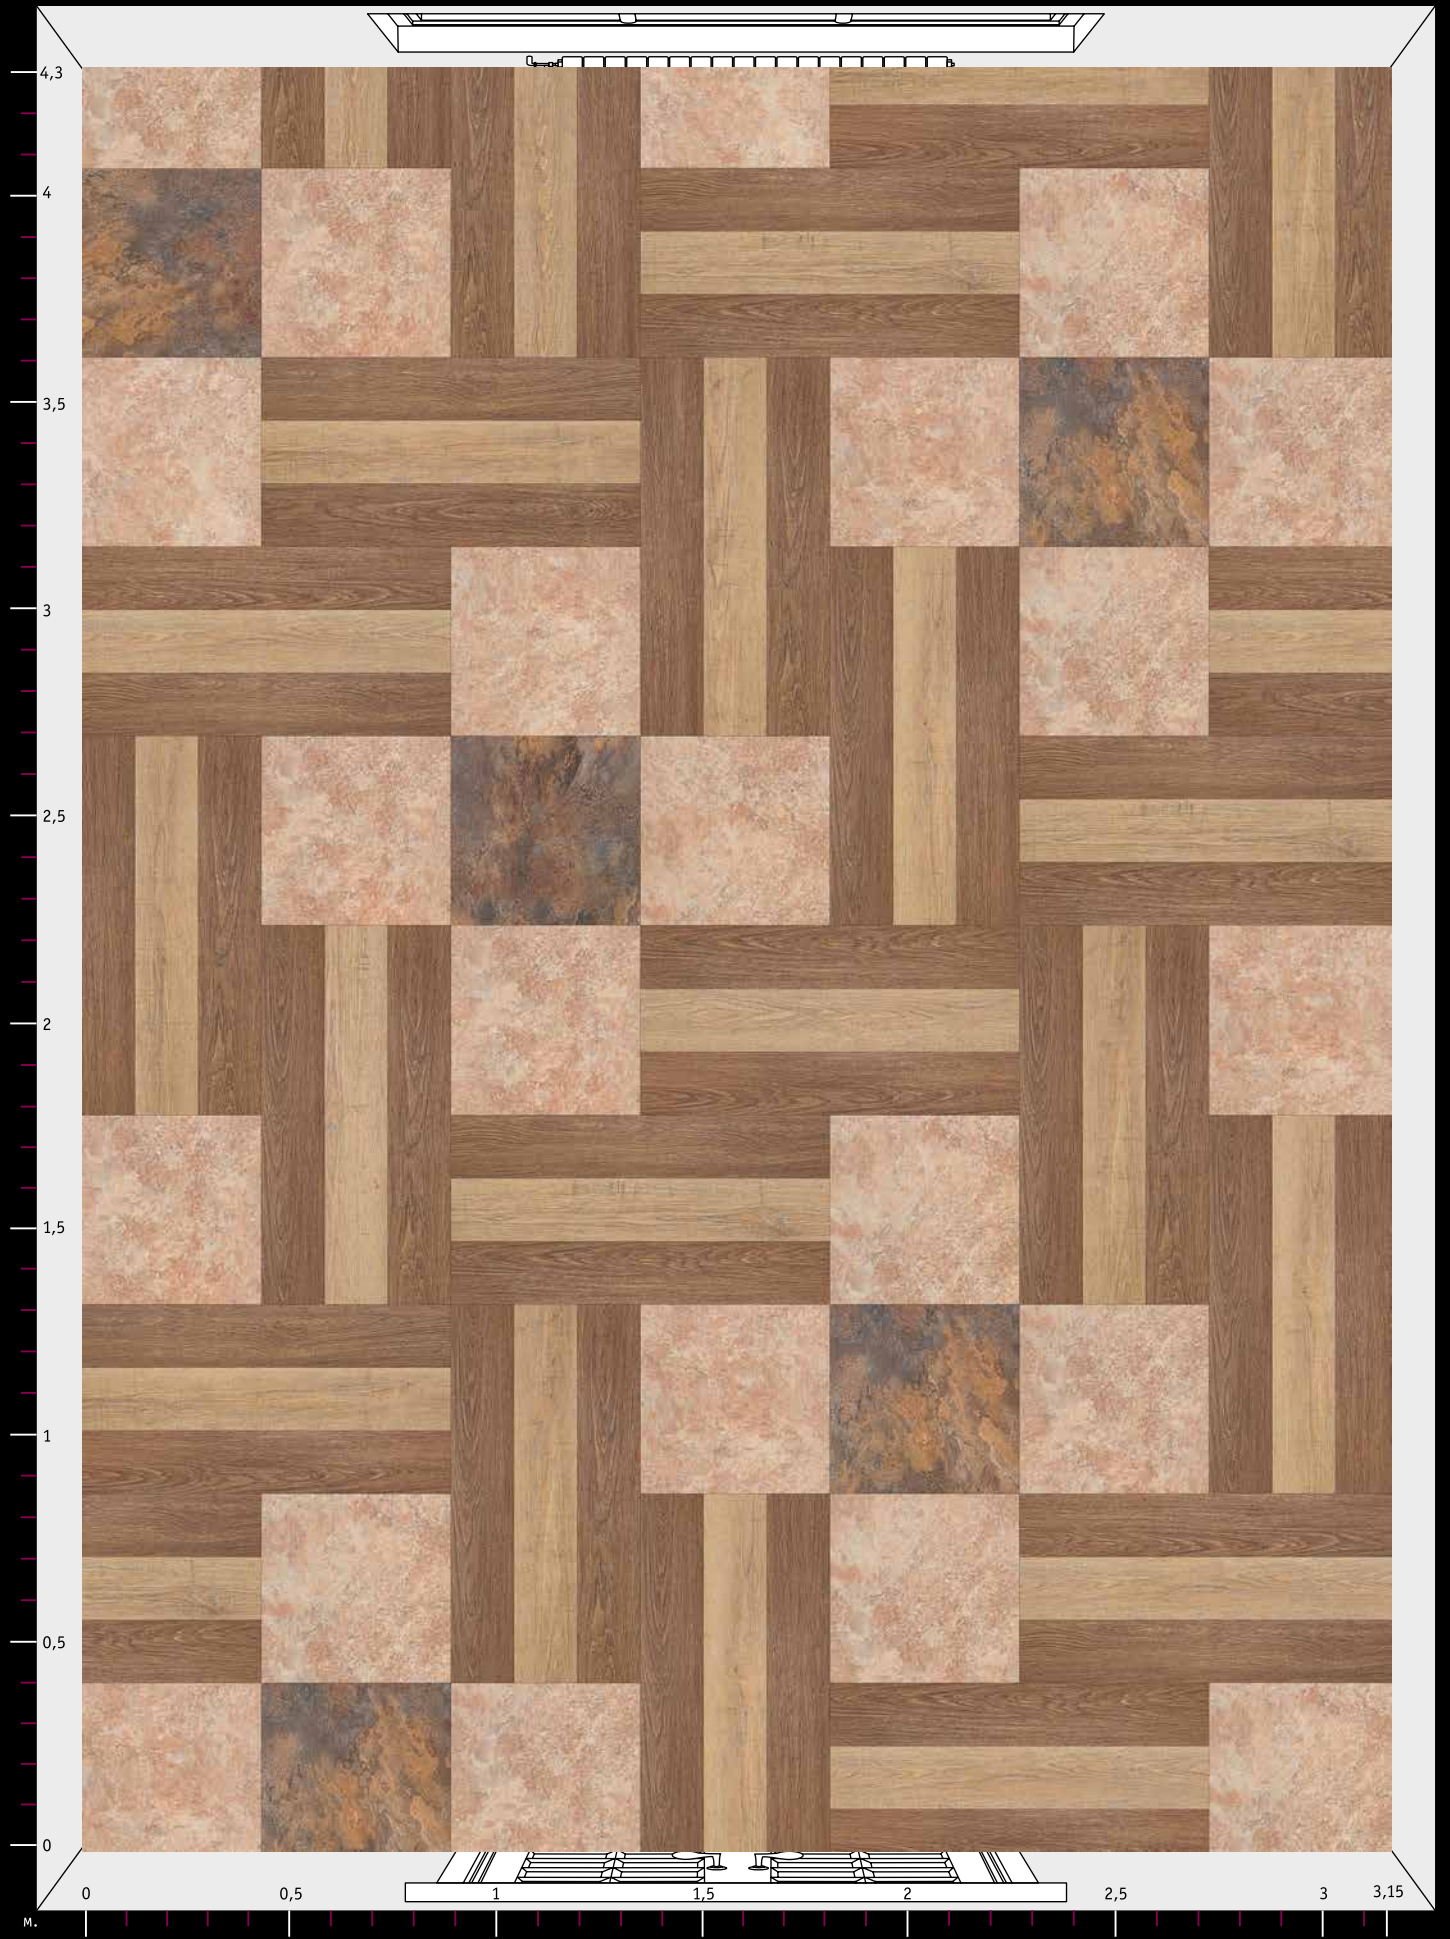

RAMON
46 шт.
RELAX
23 шт.

JAFFA
22 шт.

COCKTAIL
5 шт.

Количество элементов
каждого дизайна
на данном рисунке
(S ≈ 13,5 м².)

*Расцветки дизайнов могут отличаться от реальных образцов продуктов из-за специфики полиграфического производства