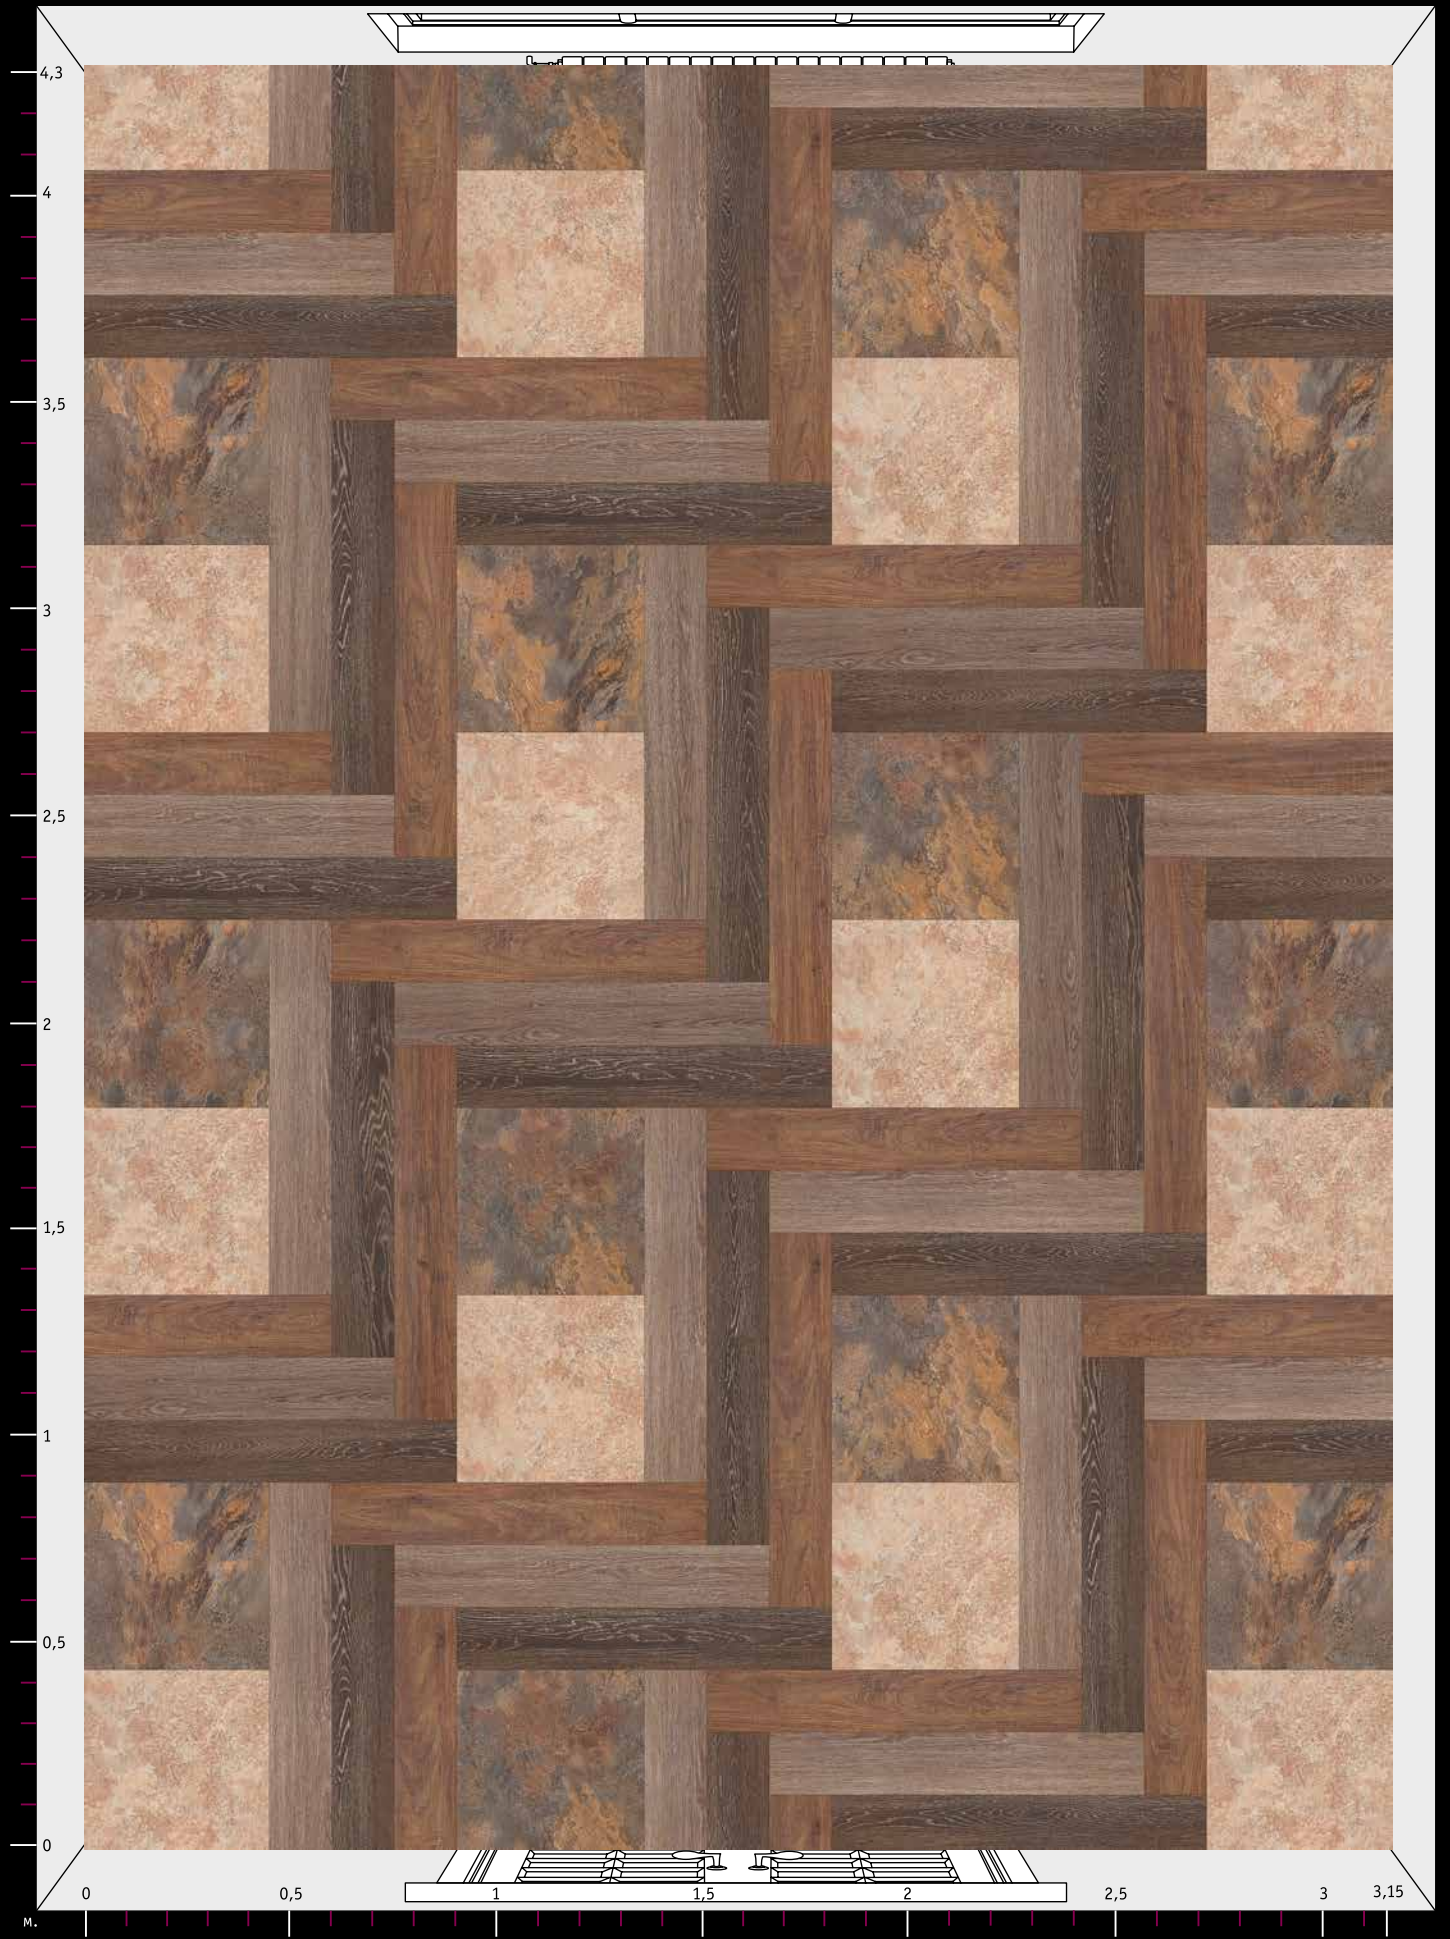

тип А	SIMPLE 31 шт.
тип В	SIMPLE 45 шт.

тип А	WOODY 31 шт.
тип В	WOODY 43 шт.

*Расцветки дизайнов могут отличаться от реальных образцов продуктов из-за специфики полиграфического производства

Количество элементов
каждого дизайна
на данном рисунке
($S \approx 13,5 \text{ м}^2$)