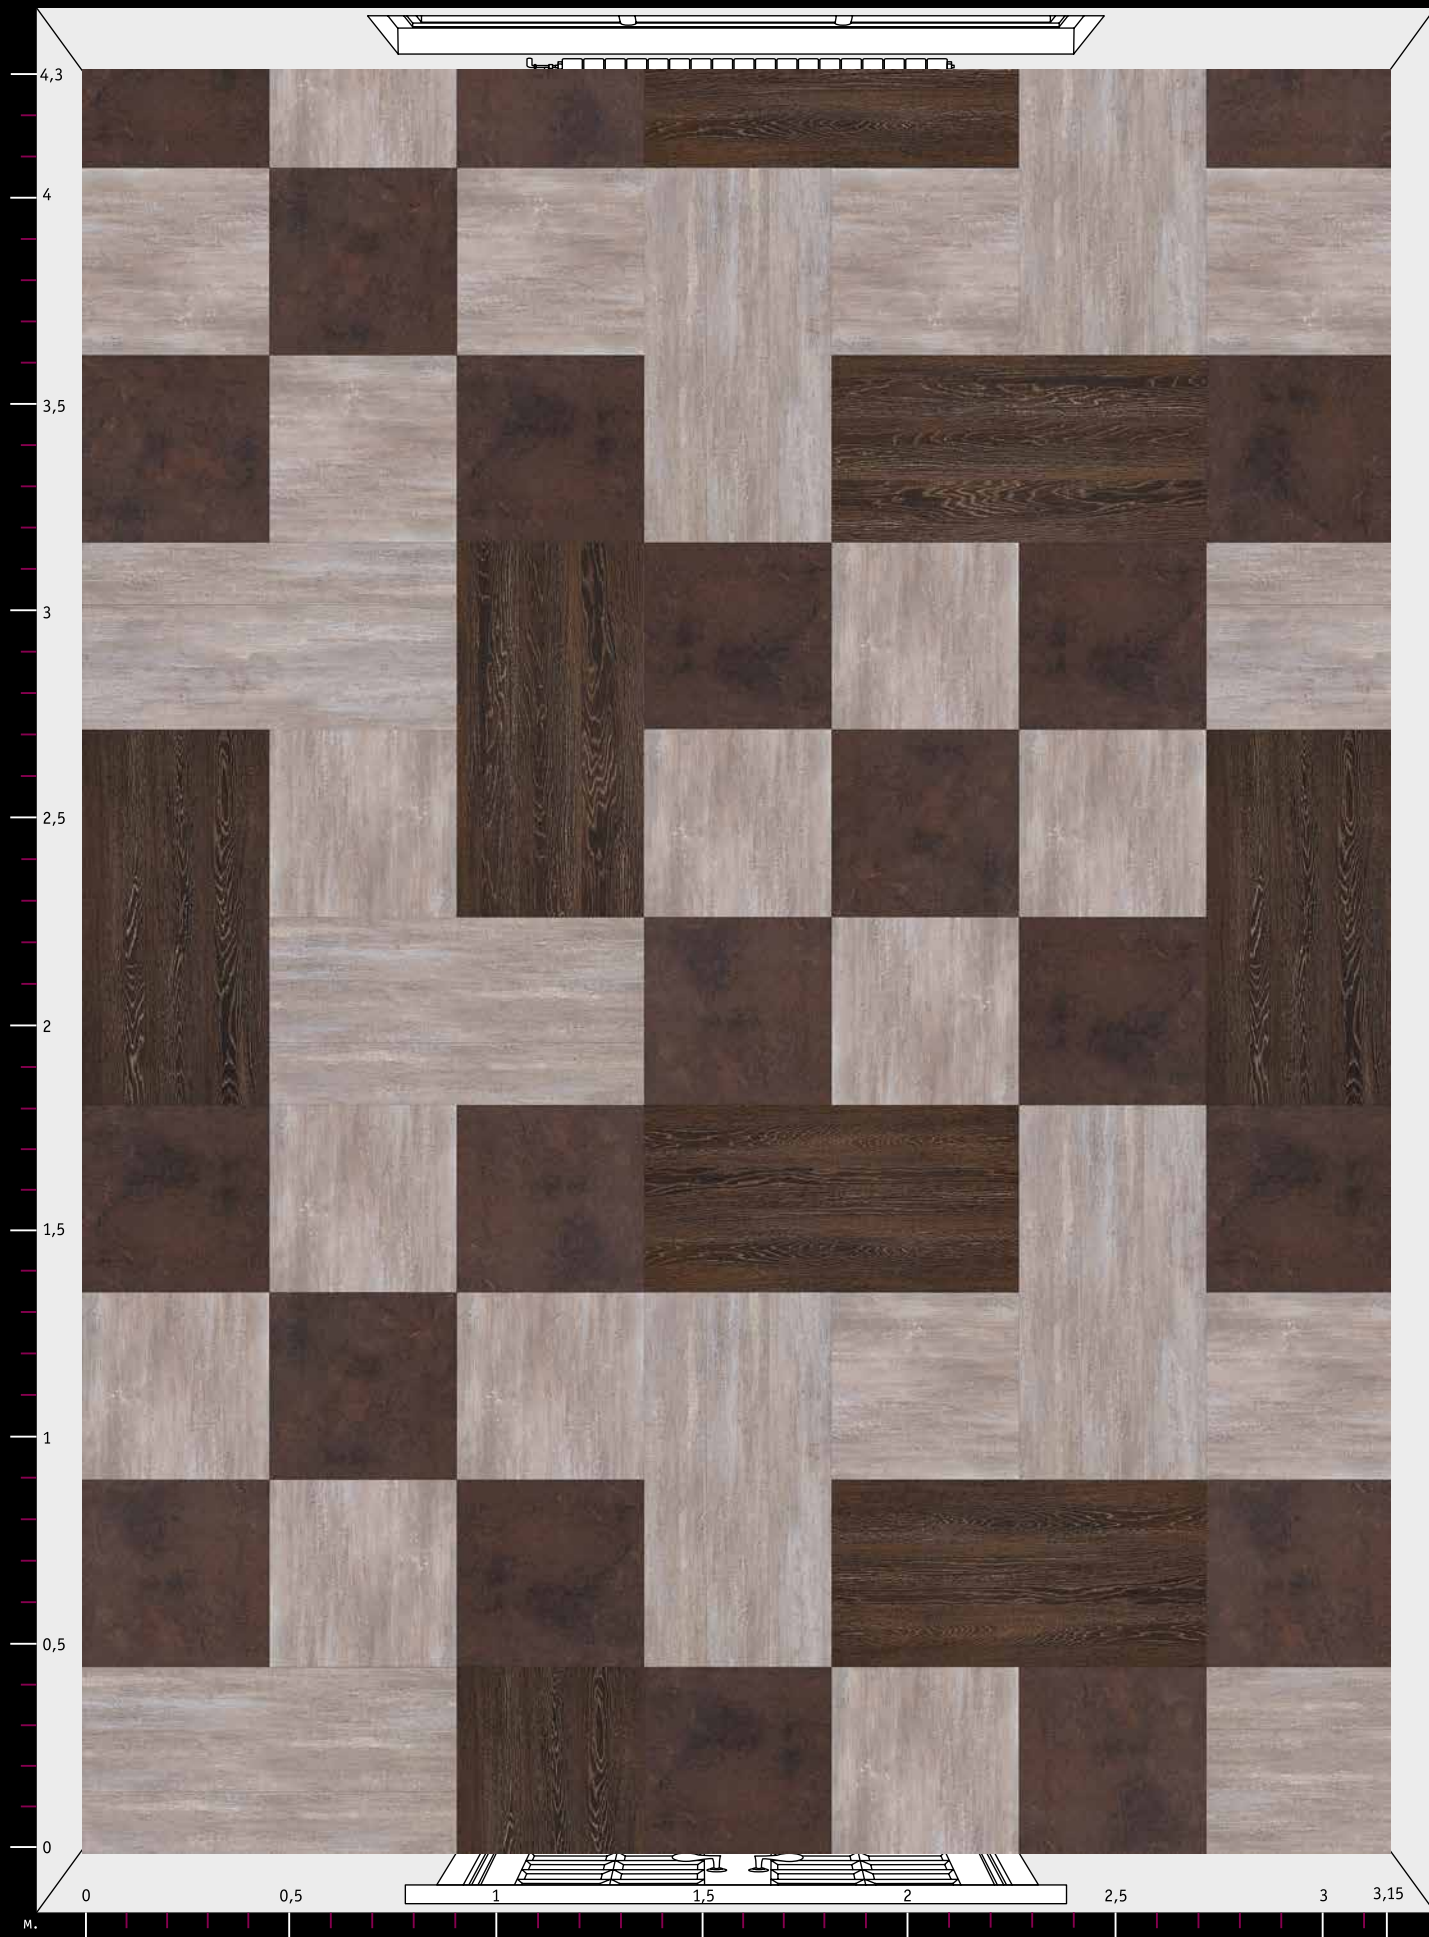

тип А

STUDIO
22 шт.

тип А

NORDIC
32 шт.

CHILL
20 шт.

DELMAR
20 шт.

*Расцветки дизайнов могут отличаться от реальных образцов продуктов из-за специфики полиграфического производства

Количество элементов
каждого дизайна
на данном рисунке
($S \approx 13,5 \text{ м}^2$)