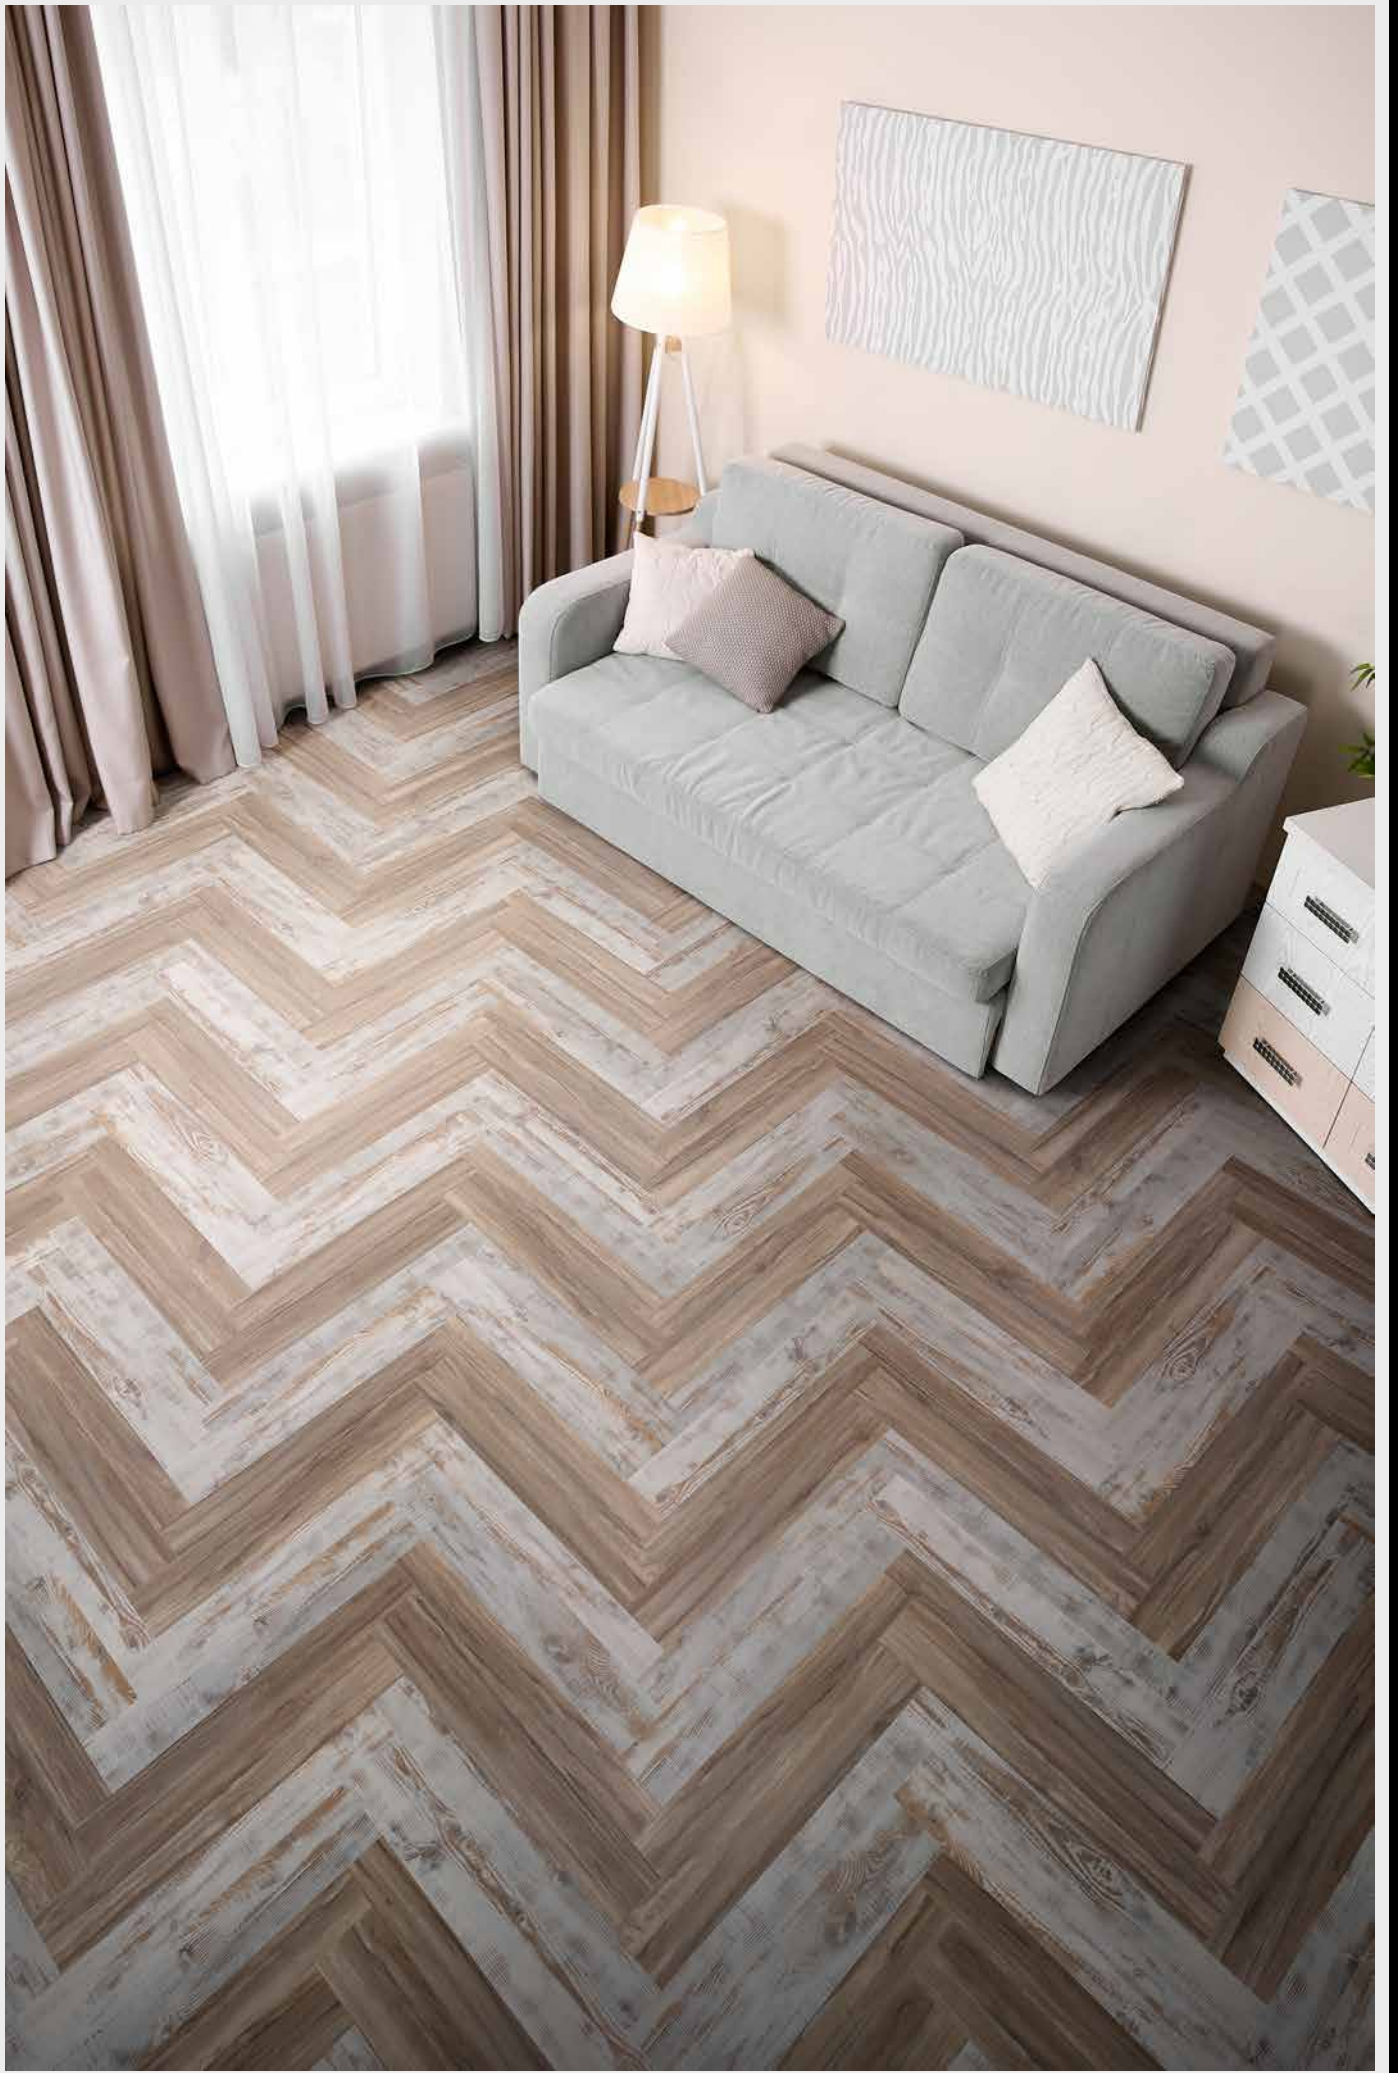

Количество элементов
каждого дизайна
на данном рисунке
($S \approx 13,5 \text{ м}^2$)

TRIBUTE
38 шт.
TRIBUTE
35 шт.

ACOUSTIC
36 шт.
ACOUSTIC
37 шт.

*Расцветки дизайнов могут отличаться от реальных образцов продуктов из-за специфики полиграфического производства