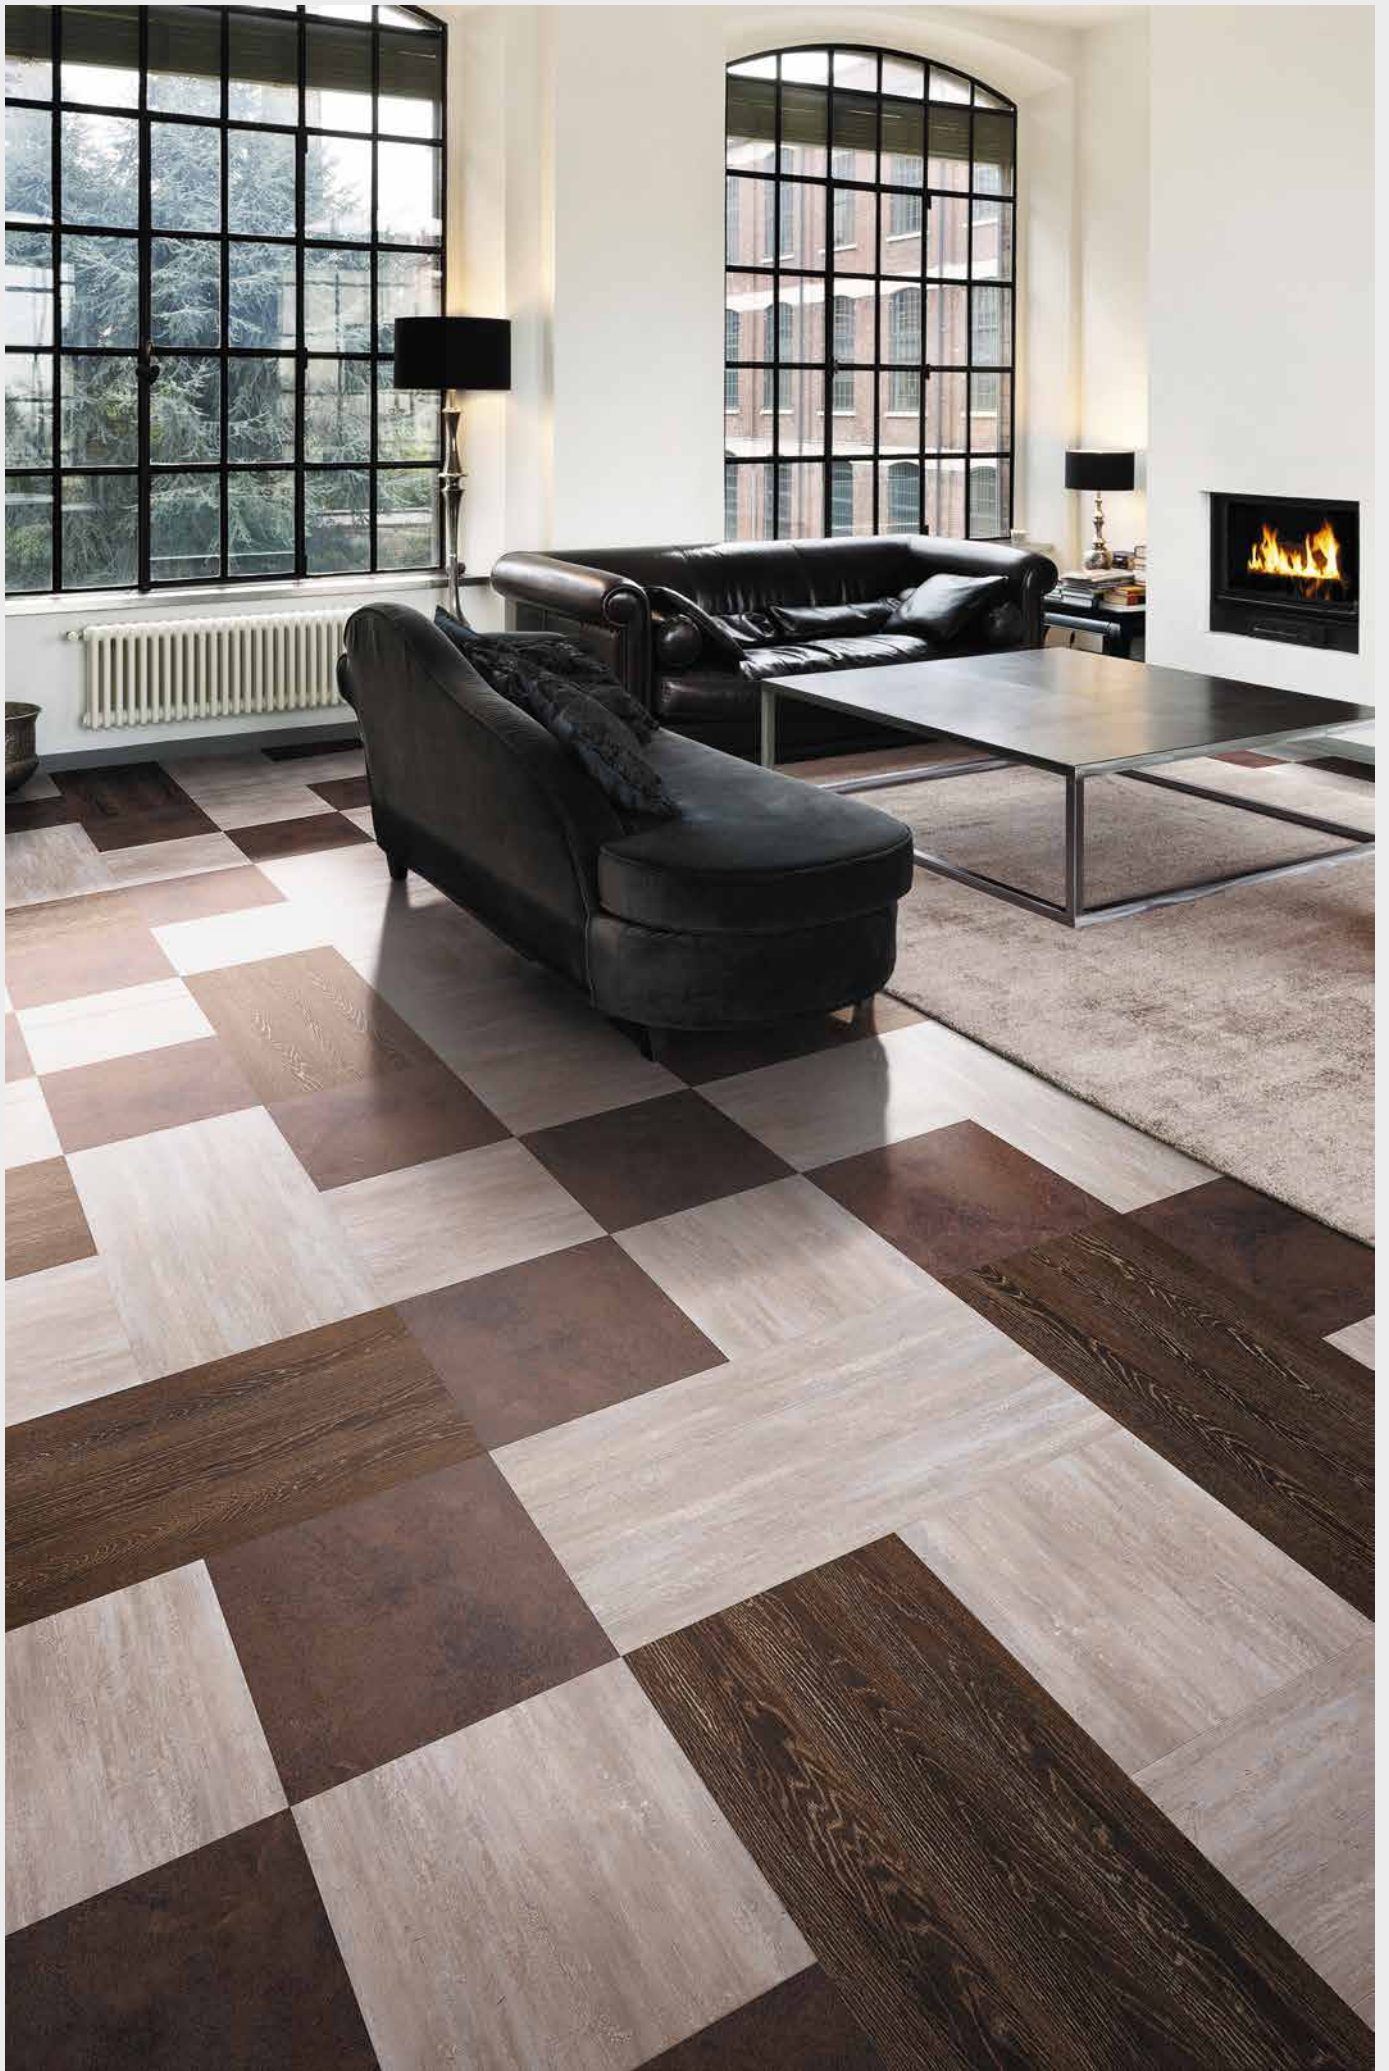

тип А

HENRY
23 шт.

тип А

MOBY
21 шт.

SKYE
20 шт.

DELMAR
20 шт.

*Расцветки дизайнов могут отличаться от реальных образцов продуктов из-за специфики полиграфического производства

Количество элементов
каждого дизайна
на данном рисунке
($S \approx 13,5 \text{ м}^2$)