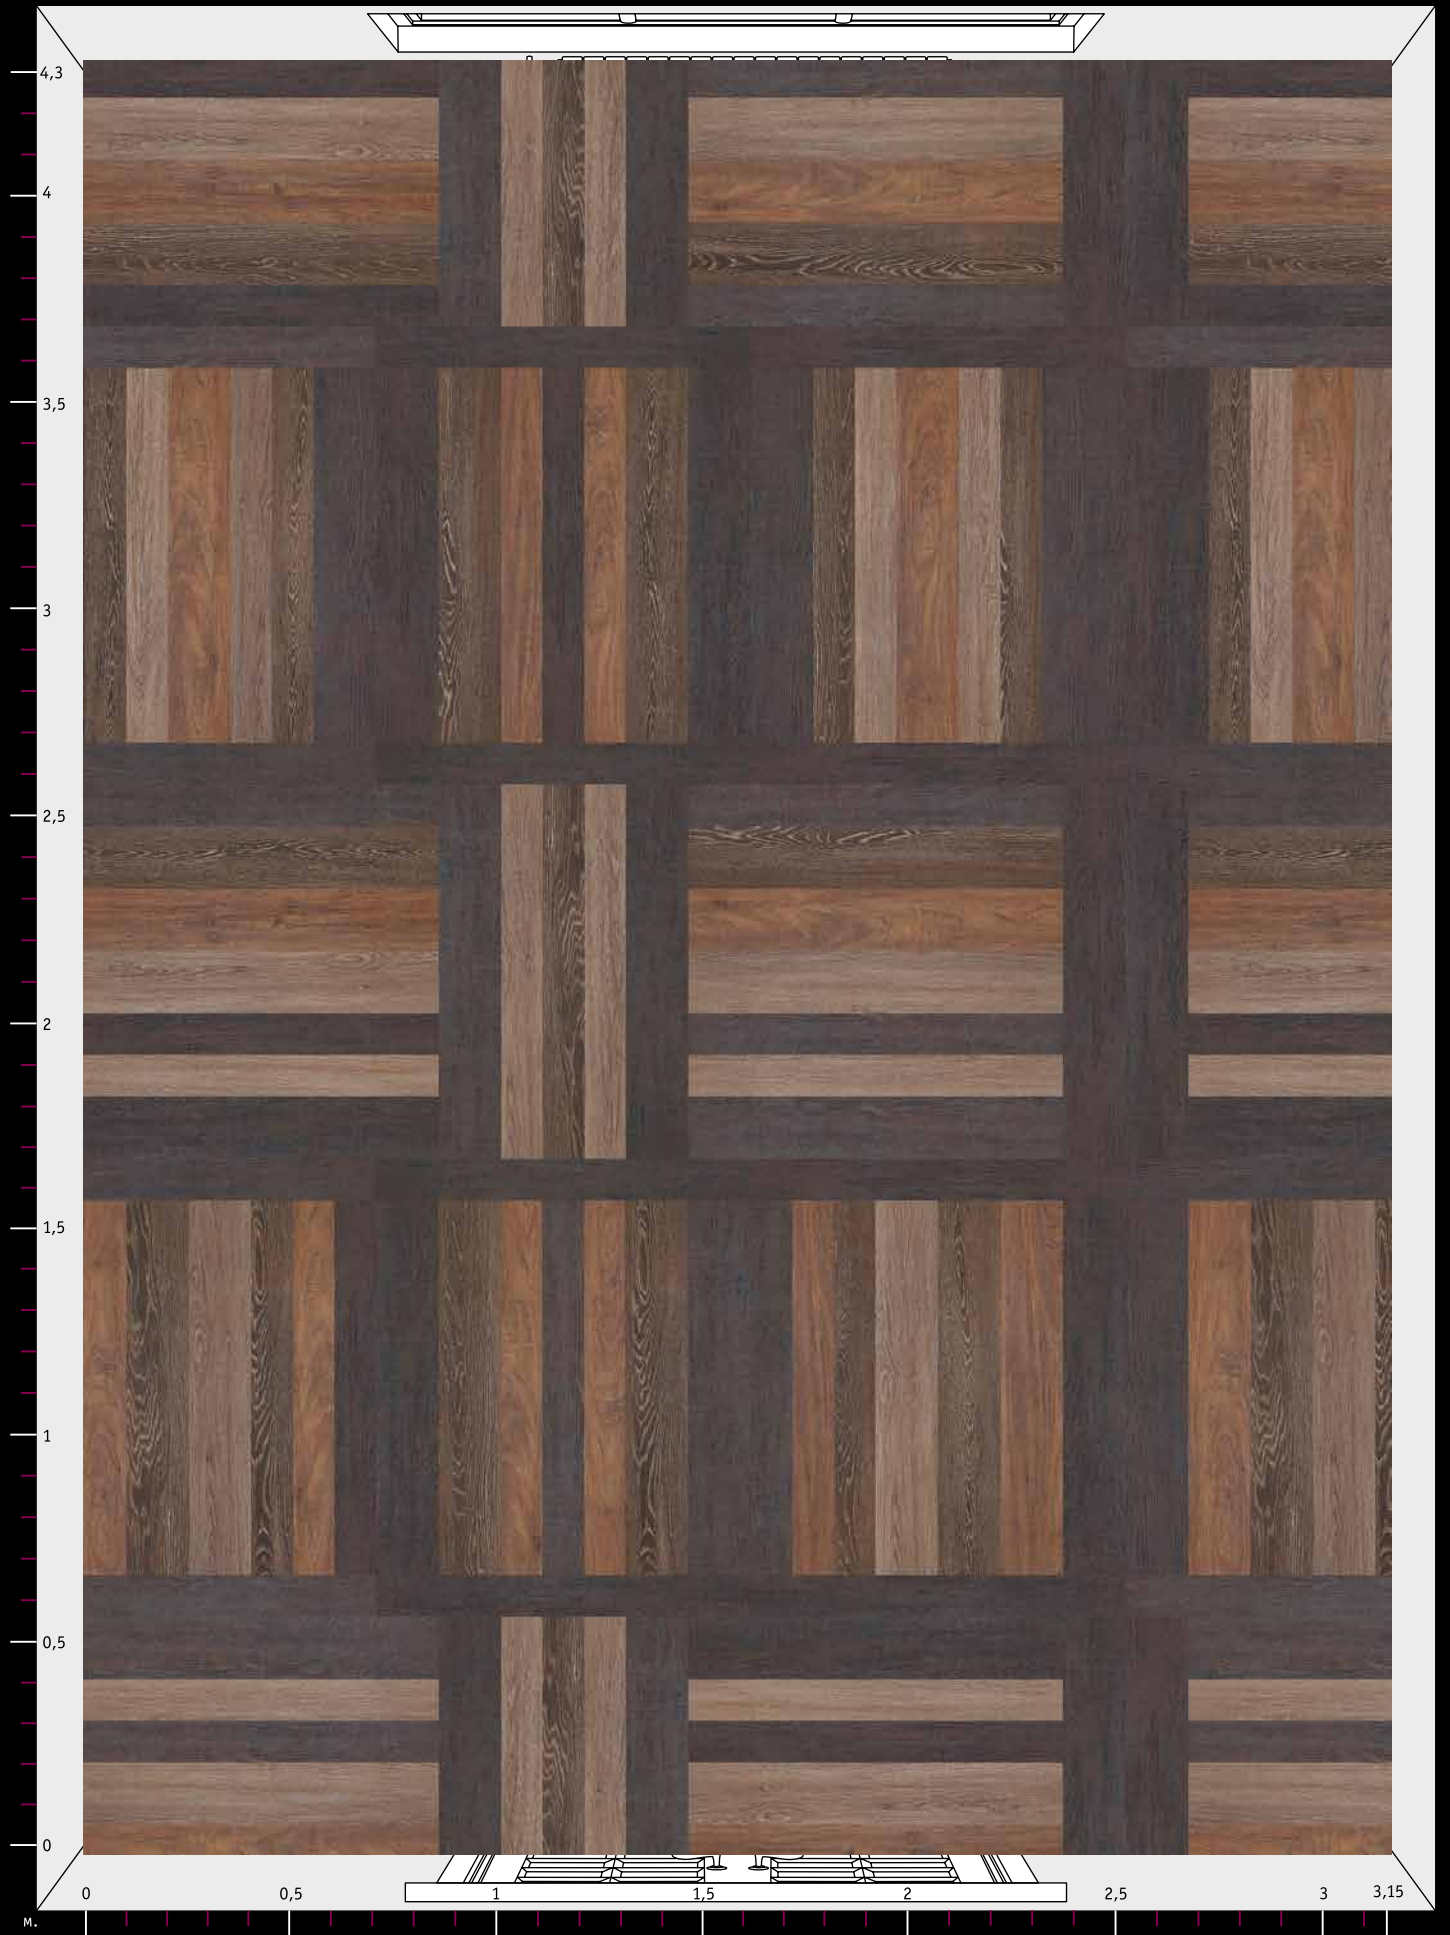

Количество элементов
каждого дизайна
на данном рисунке
($S \approx 13,5 \text{ м}^2$.)

тип А / В

CHARANGO
12 шт. / 6 шт.

тип А / В

SERGE
15 шт. / 18 шт.

тип А / В

HENRY
13 шт. / 10 шт.

тип А / В

BALI
25 шт. / 39 шт.

*Расцветки дизайнов могут отличаться от реальных образцов продуктов из-за специфики полиграфического производства