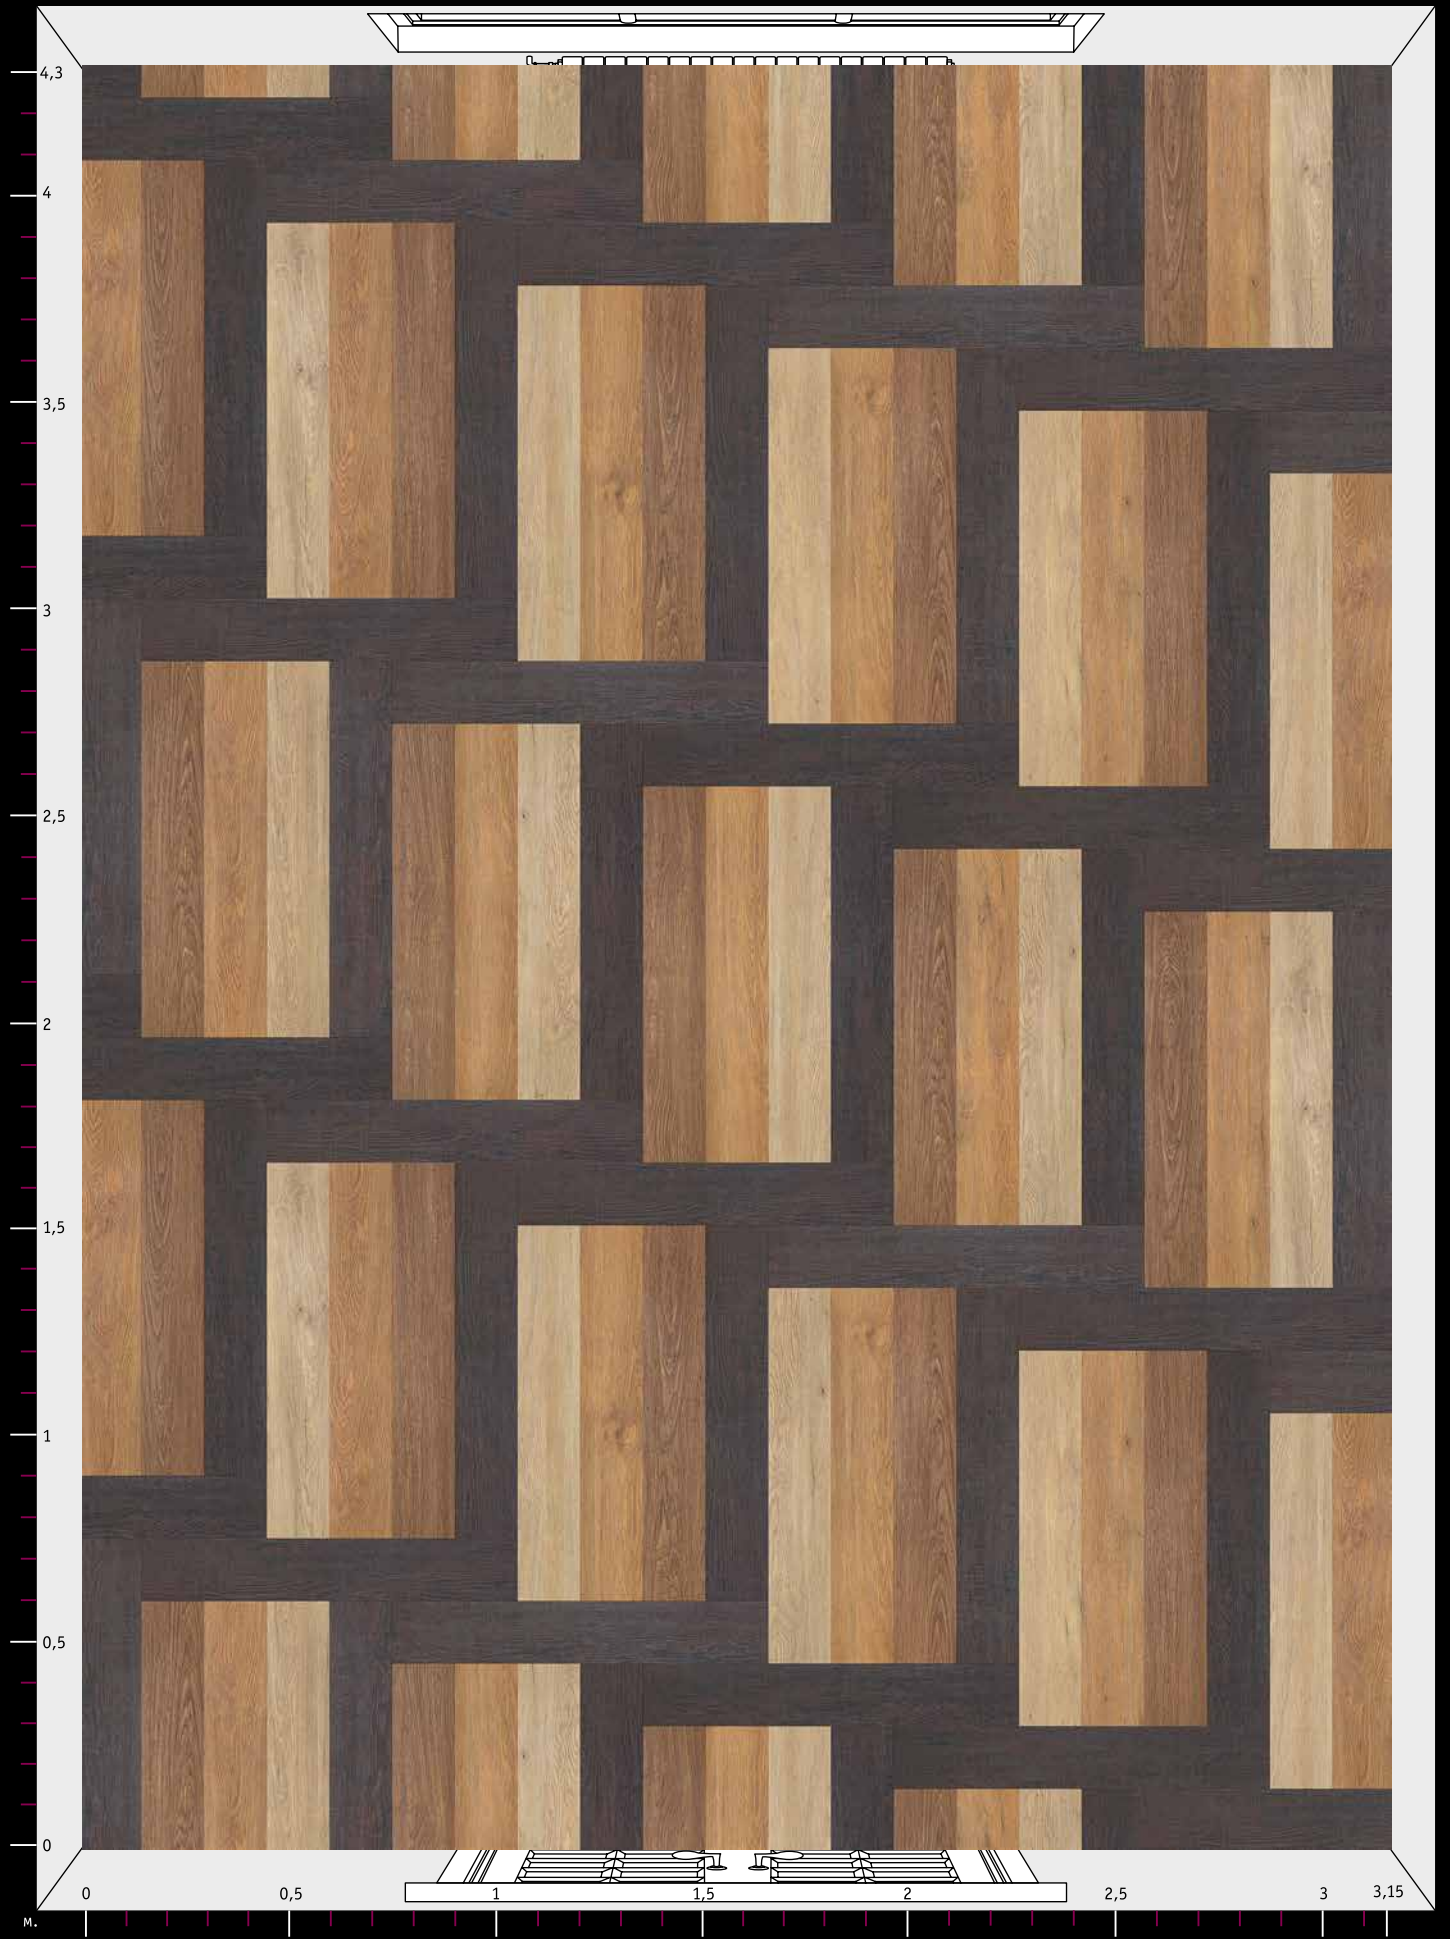

Количество элементов
каждого дизайна
на данном рисунке
($S \approx 13,5 \text{ м}^2$)

тип А
тип А

BALI
52 шт.

RAMON
24 шт.

тип А
тип А

IBIZA
26 шт.

LORENZO
24 шт.

*Расцветки дизайнов могут отличаться от реальных образцов продуктов из-за специфики полиграфического производства