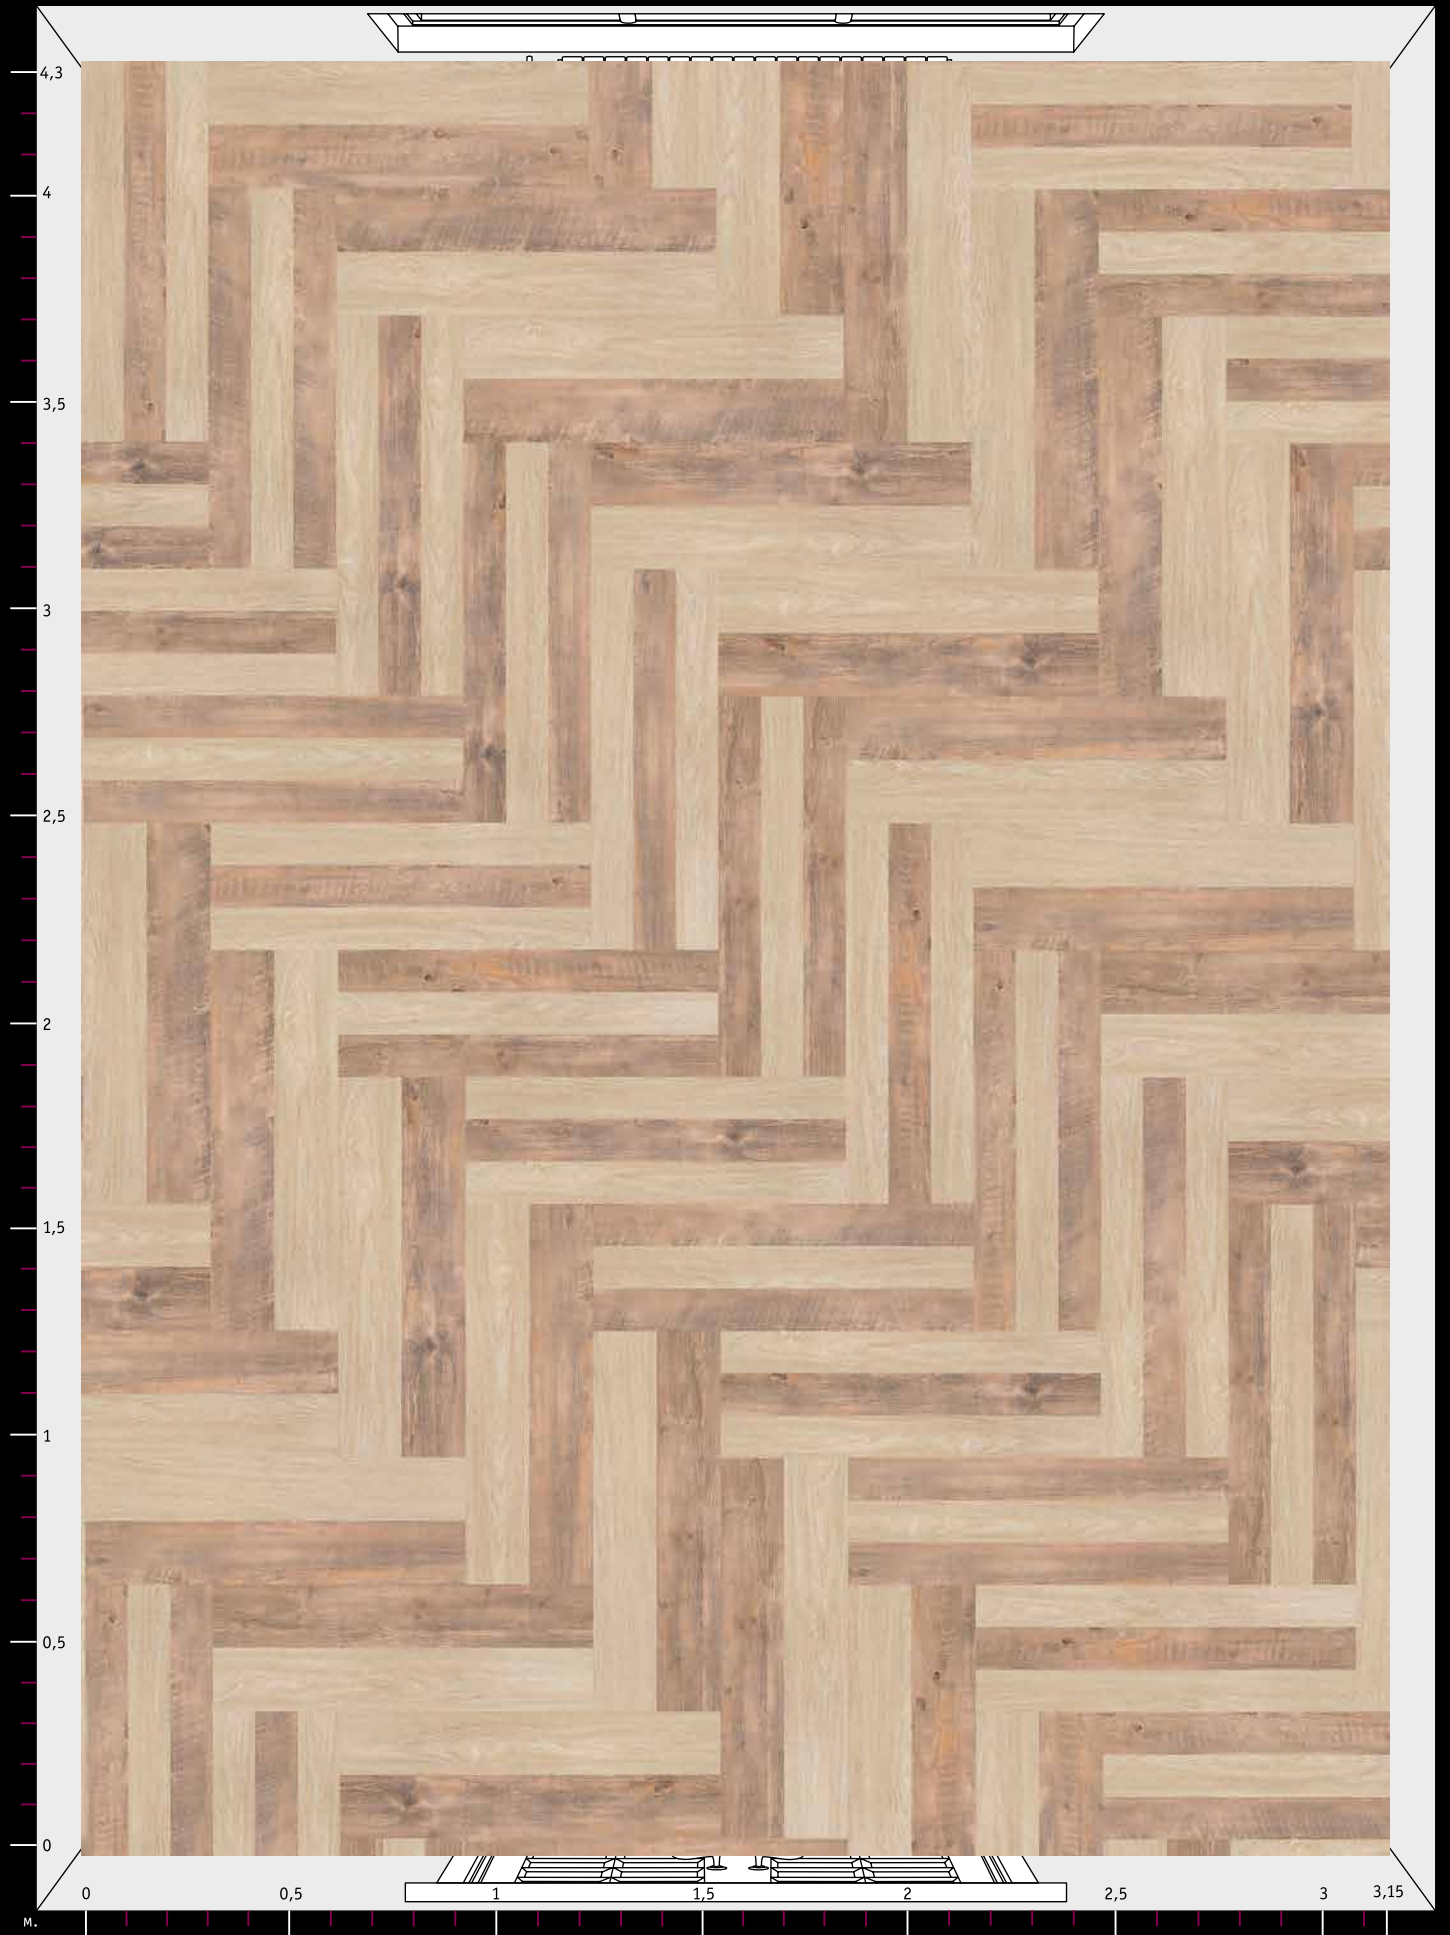

Количество элементов
каждого дизайна
на данном рисунке
($S \approx 13,5 \text{ м}^2$)

тип А	SIMPLE 31 шт.
тип В	SIMPLE 45 шт.

тип А	WOODY 31 шт.
тип В	WOODY 43 шт.

*Расцветки дизайнов могут отличаться от реальных образцов продуктов из-за специфики полиграфического производства