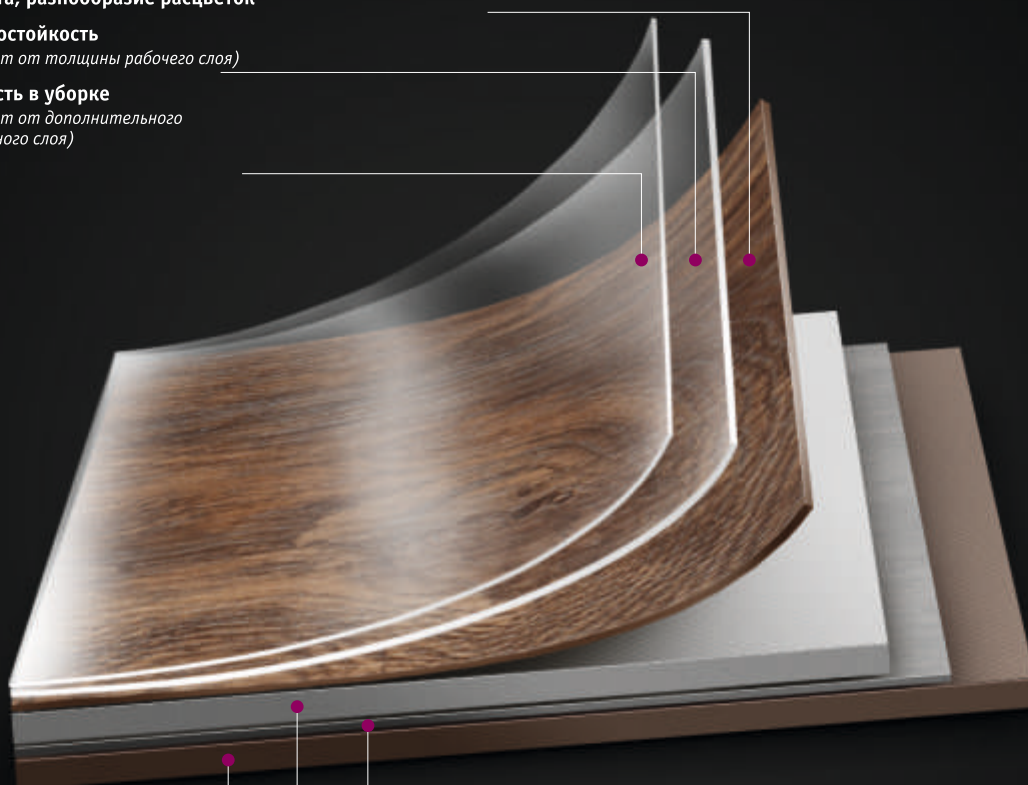

Стандартные варианты укладки

Елочка

одинарная прямая

двойная прямая

тройная прямая

четверная прямая

Квадрат

из 6 планок
прямойиз 6 планок
диагональныйодинарная
диагональнаядвойная
диагональнаятройная
диагональнаячетверная
диагональная

Плитка

параллельная

диагональная

Палуба

прямая
со смещением 1/2прямая
со смещением 1/3прямая
хаотичнаядиагональная
со смещением 1/2диагональная
со смещением 1/3диагональная
хаотичная

Структура ART VINYL

Красота, разнообразие расцветок

Износостойкость

(зависит от толщины рабочего слоя)

Легкость в уборке

(зависит от дополнительного защитного слоя)

ART VINYL не растягивается и не садится
(благодаря стеклохолсту)

Прочность и отсутствие следов от каблуков и ножек мебели
(зависит от двух каландрированных слоев покрытия)