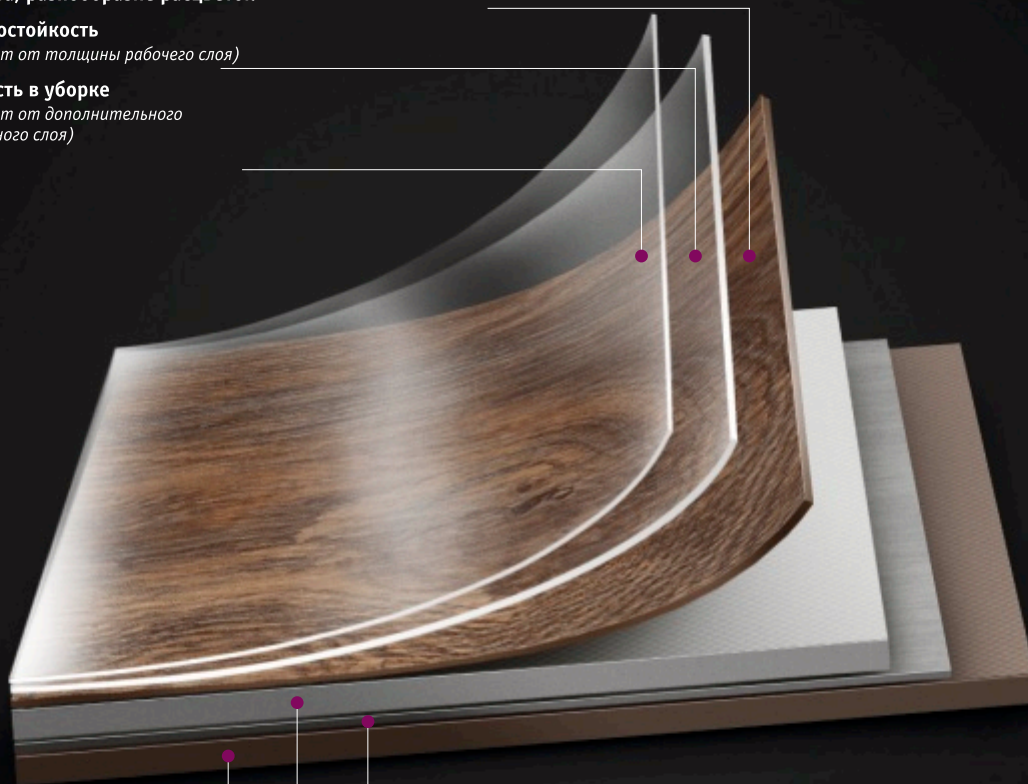

ДИЗАЙНЫ ПЛИТОК

Модульность
плитки

плитки красота
модульность
линолеума

линолеума модульность плитки красота

модульность плитки красота паркета

Структура ART VINYL

Красота, разнообразие расцветок

Износостойкость

(зависит от толщины рабочего слоя)

Легкость в уборке

(зависит от дополнительного защитного слоя)

ART VINYL не растягивается и не садится
(благодаря стеклохолсту)

Прочность и отсутствие следов от каблуков и ножек мебели
(зависит от двух каландрированных слоев покрытия)