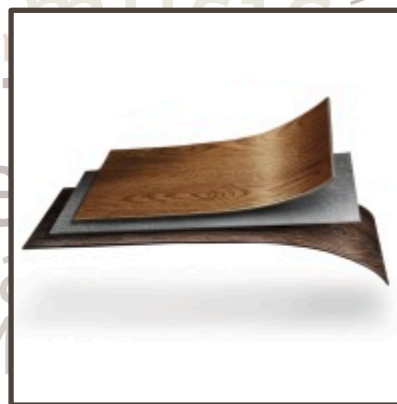

ART VINYL коллекция NEW AGE – новое поколение напольных покрытий

Динамичный ритм современной жизни предполагает материалы, в которых сочетаются функциональность, практичность, легкость воплощения идей. В напольных покрытиях эти характеристики нашли свое отражение в коллекции ART VINYL **NEW AGE**.

Наши специалисты успешно соединили ключевые преимущества паркета, линолеума и плитки в одном продукте – ART VINYL от TARKETT.

Ключевая идея ART VINYL – модульность – подразумевает множество функций, которые смогут отразить личность и образ жизни владельца. Теперь стало возможным самостоятельно наполнить интерьер индивидуальными деталями. На одном пространстве соединяются как различные формы, так и фактуры.