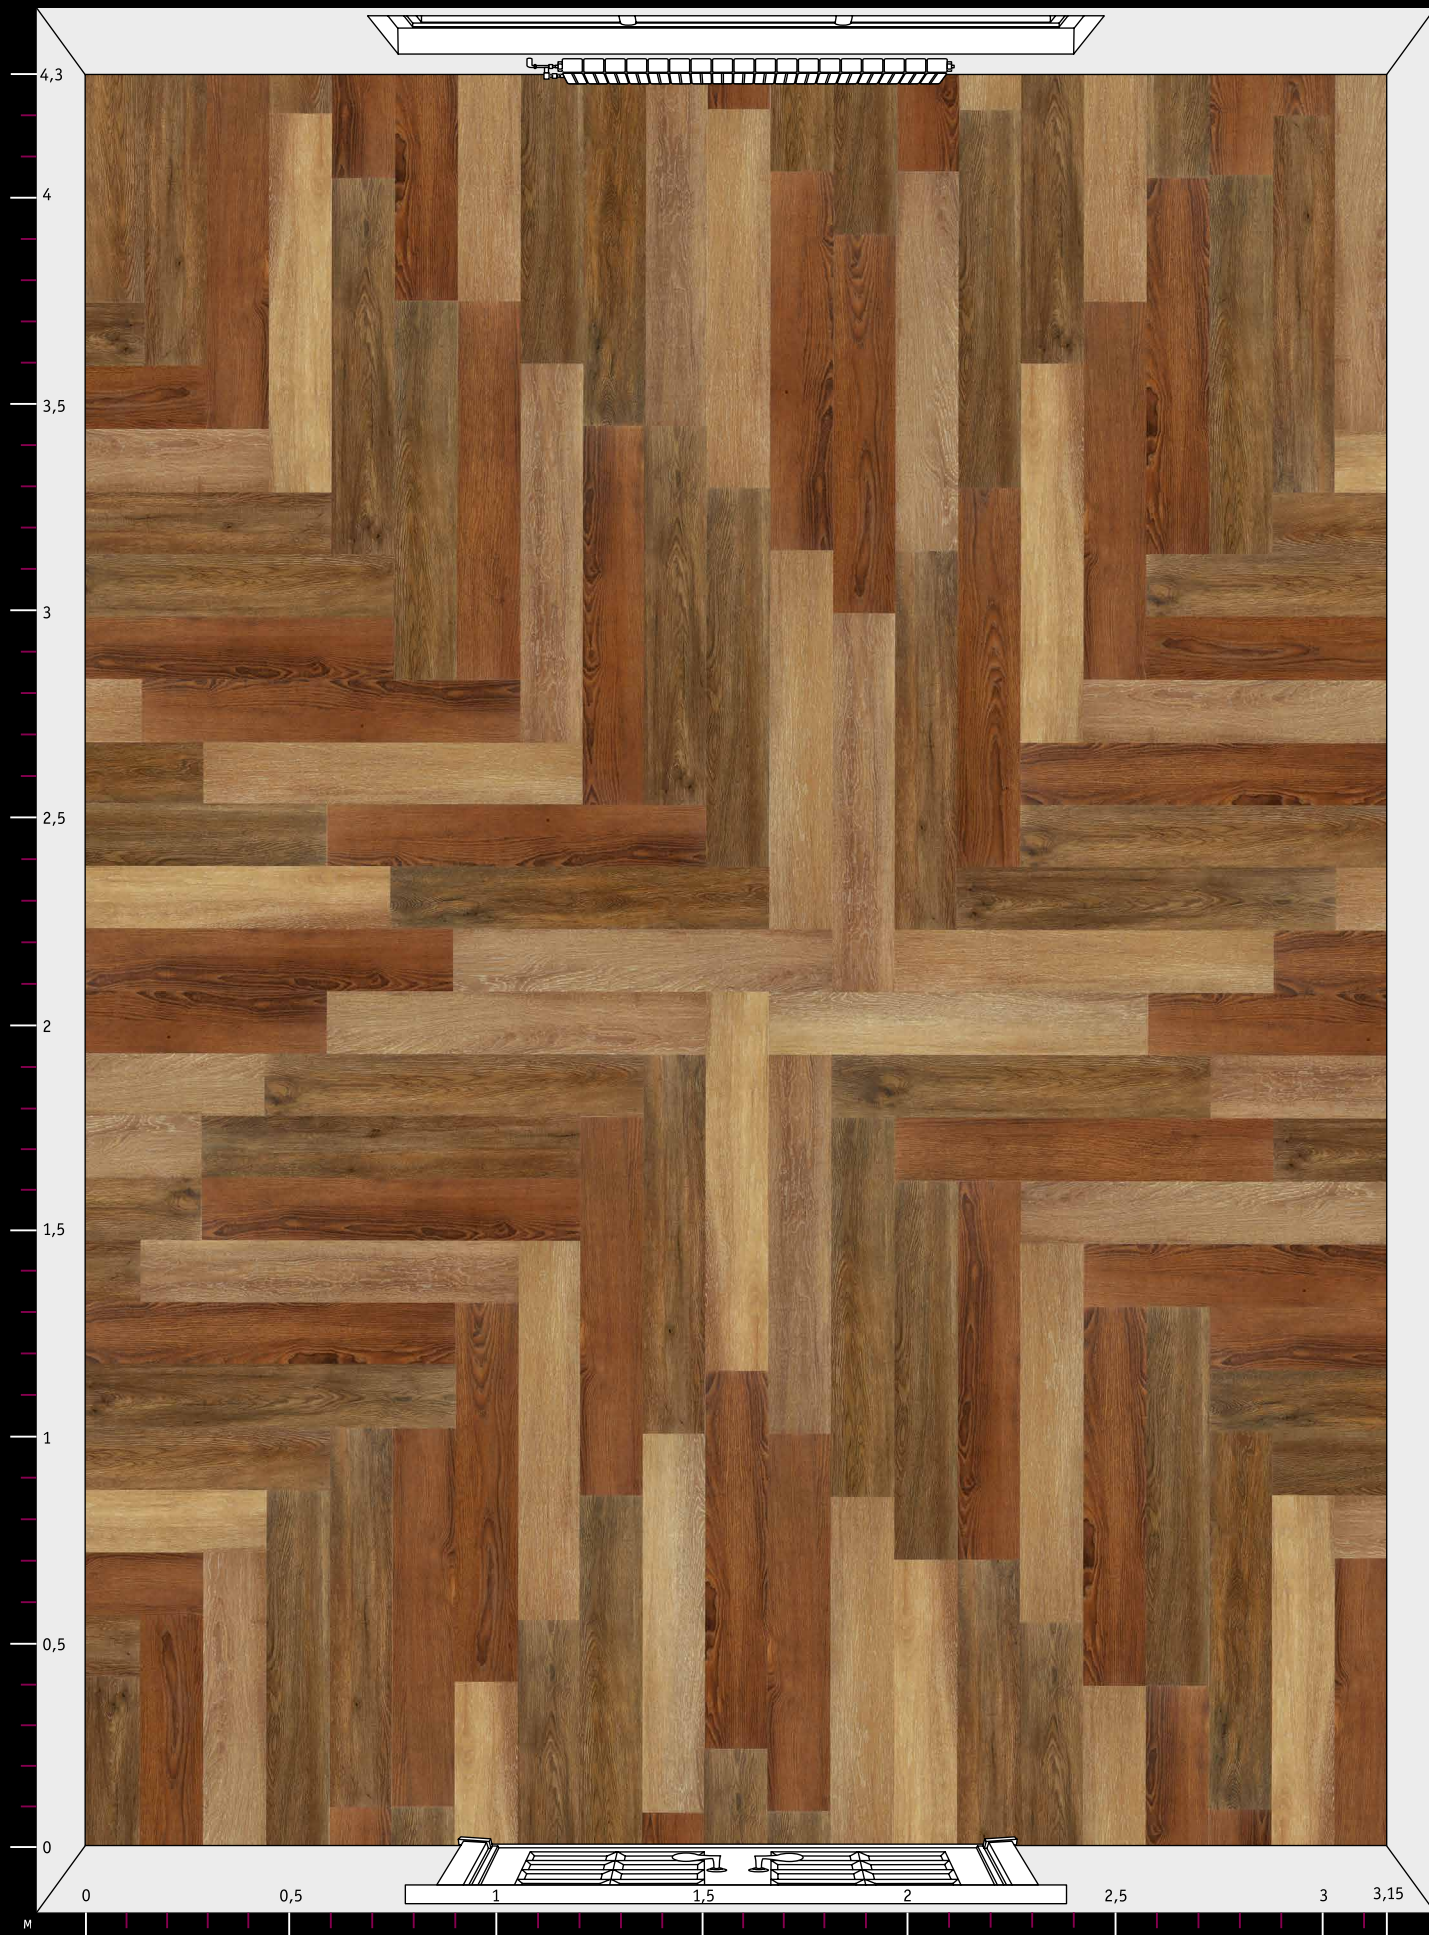

Количество элементов  
каждого дизайна  
на данном рисунке  
( $S \approx 13,5 \text{ м}^2$ )

**GRAVITY**  
22 шт.

**ERA**  
23 шт.

тип А

тип А

**AMENO**  
21 шт.

**MISTERO\*\***  
25 шт.

\*Расцветки дизайнов могут отличаться от реальных образцов продуктов из-за специфики полиграфического производства.  
\*\* Внимание! Градиентный дизайн! (различные оттенки цвета) Посмотрите 5-6 планок!