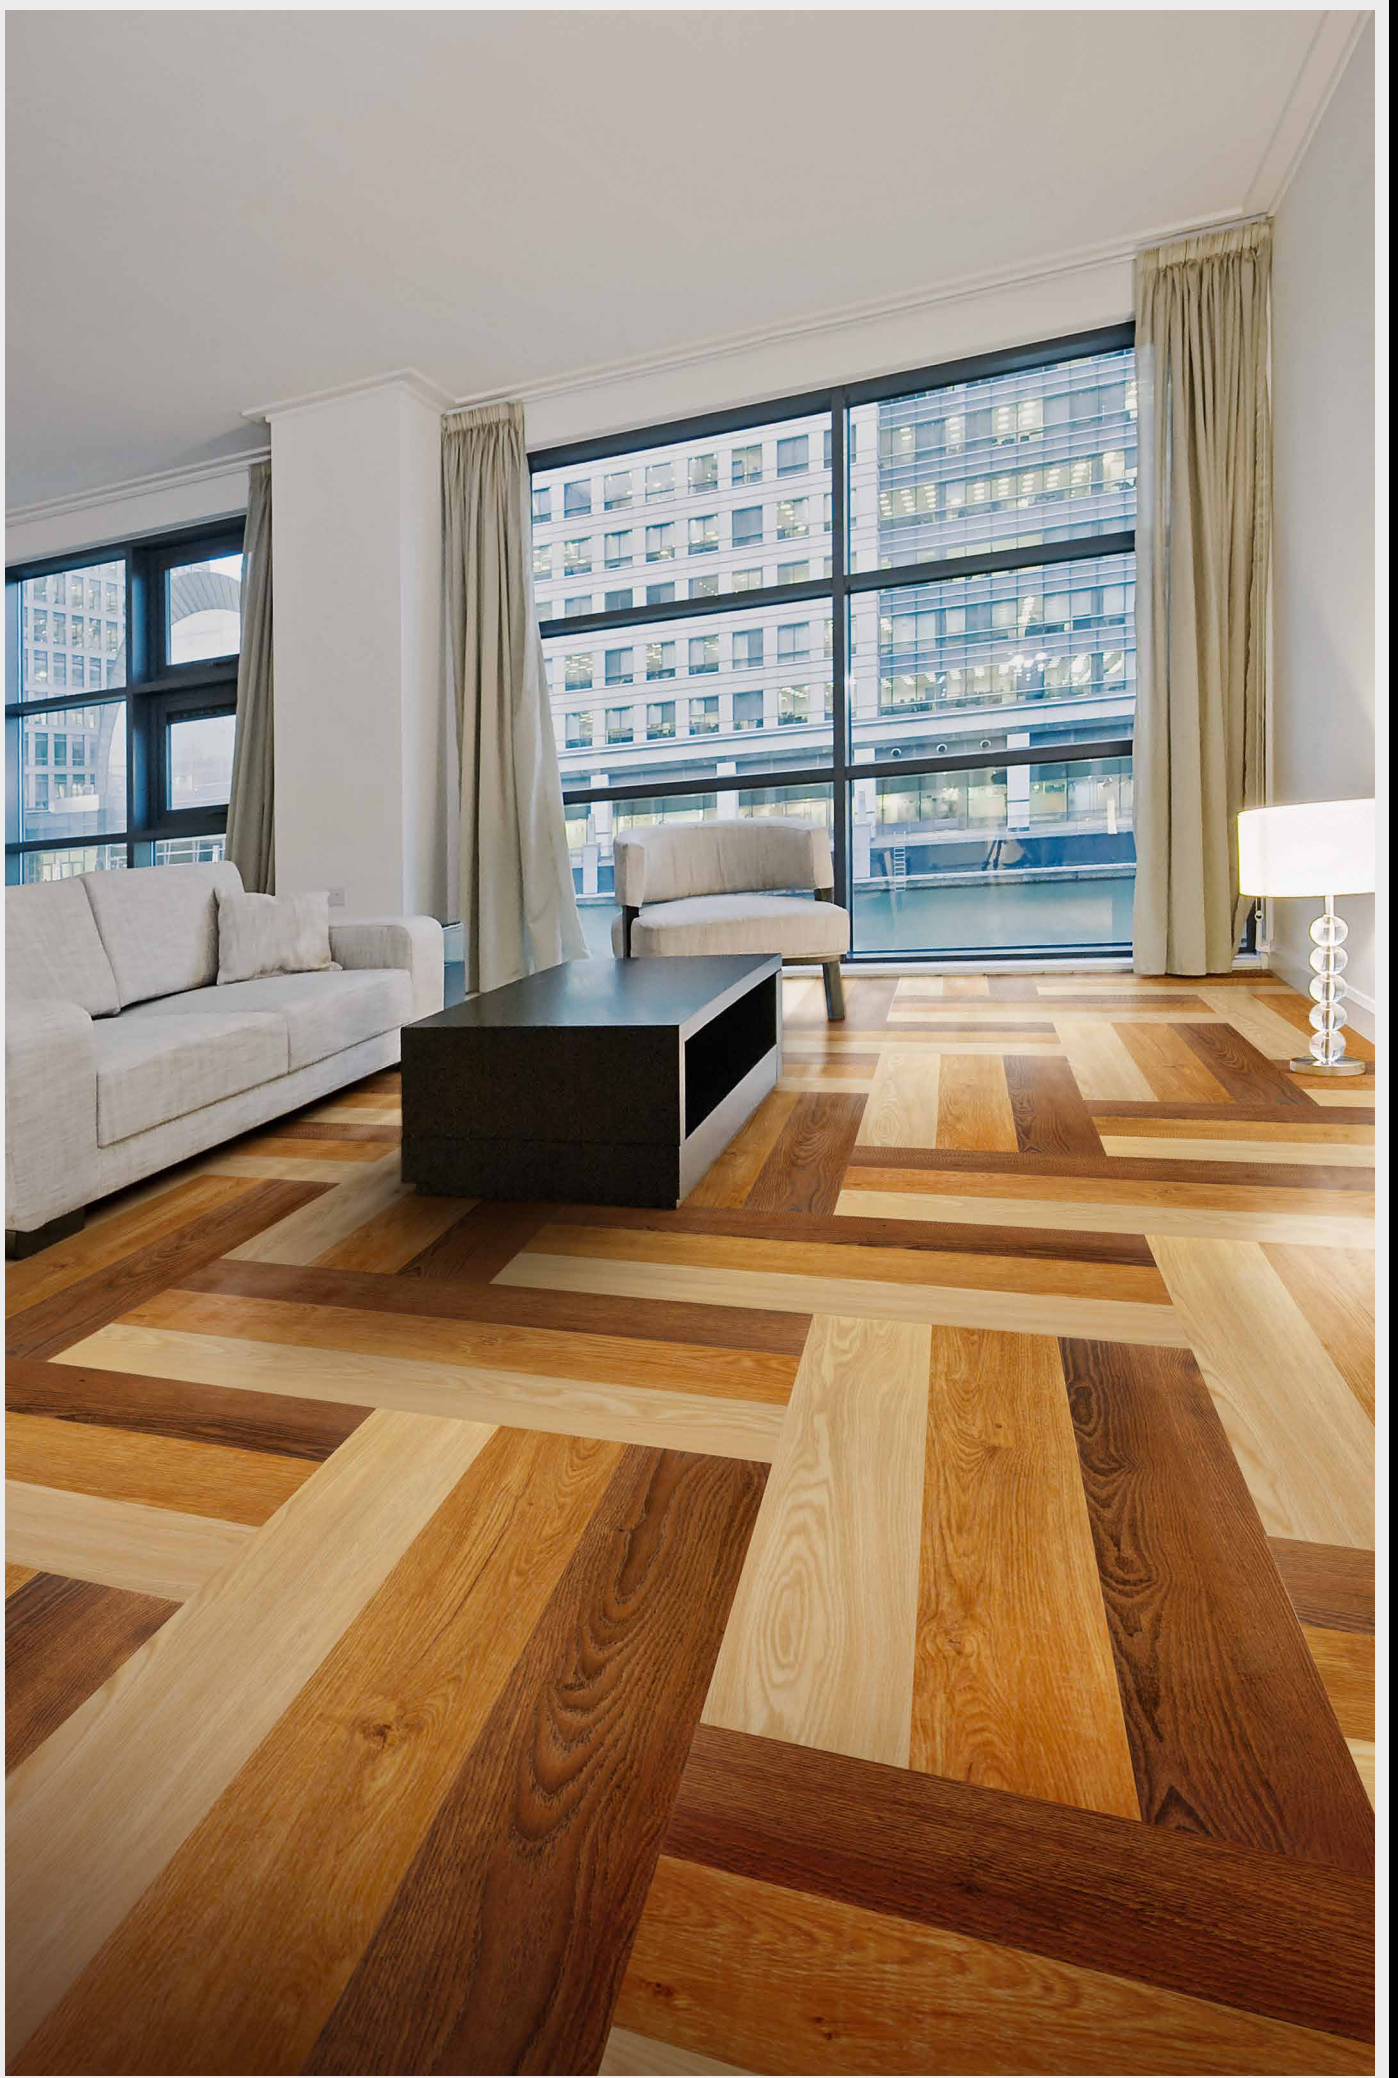

тип А

AMENO  
36 шт.

тип А

SOUL  
38 шт.

тип А

EXOTIC  
36 шт.

\*Расцветки дизайнов могут отличаться от реальных образцов продуктов из-за специфики полиграфического производства.

Количество элементов  
каждого дизайна  
на данном рисунке  
( $S \approx 13,5 \text{ м}^2$ )