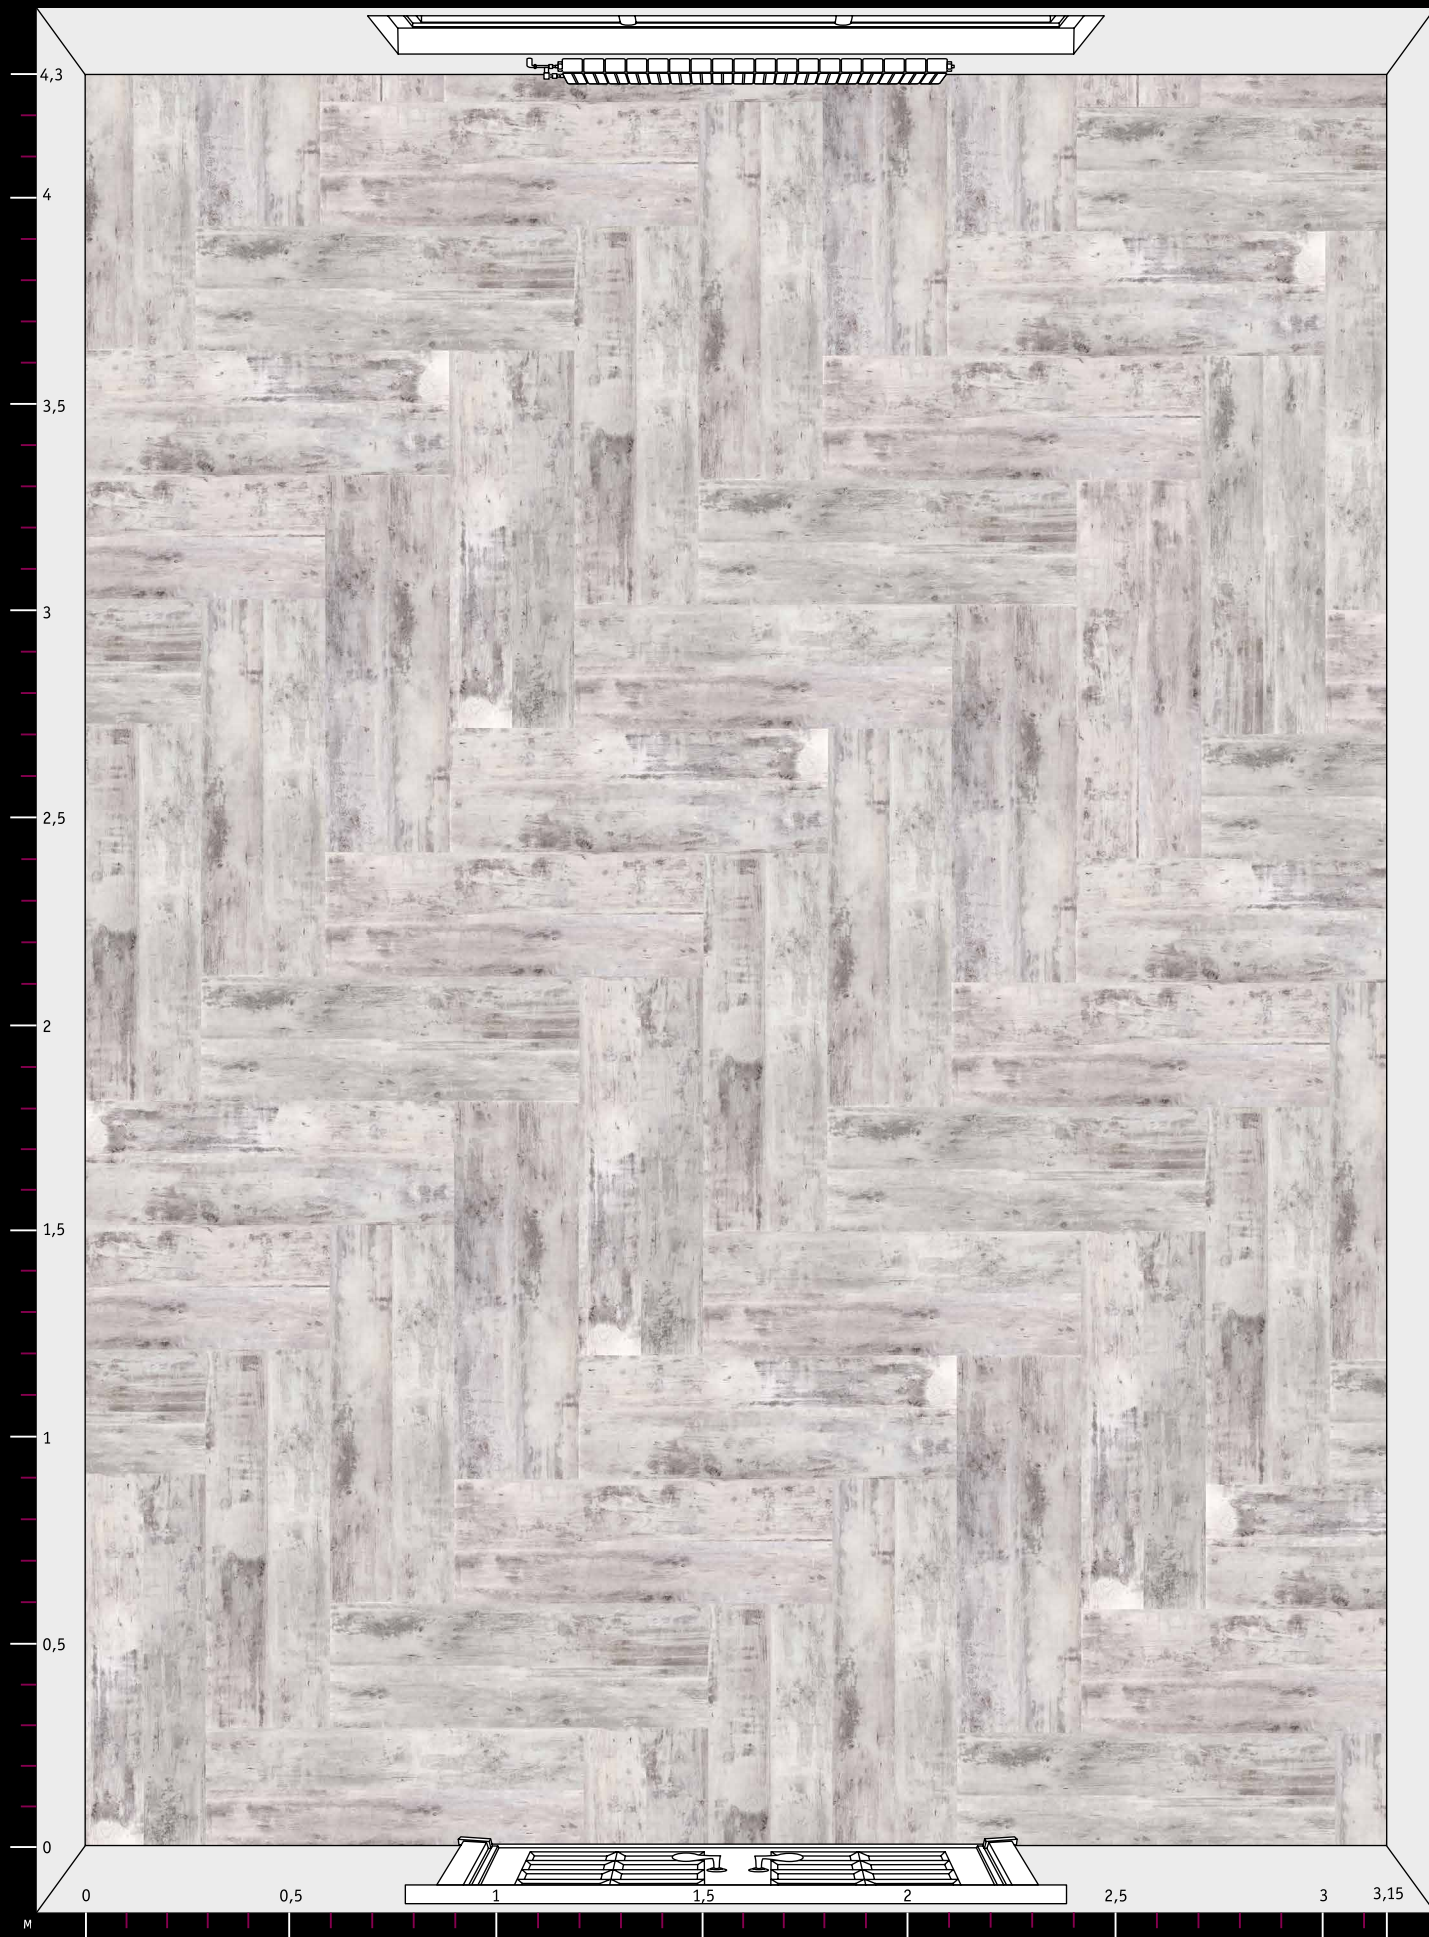

Количество элементов  
каждого дизайна  
на данном рисунке  
( $S \approx 13,5 \text{ м}^2$ )

**TEMPUS**  
35 шт.

**VERNUM**  
42 шт.

\*Расцветки дизайнов могут отличаться от реальных образцов продуктов из-за специфики полиграфического производства.