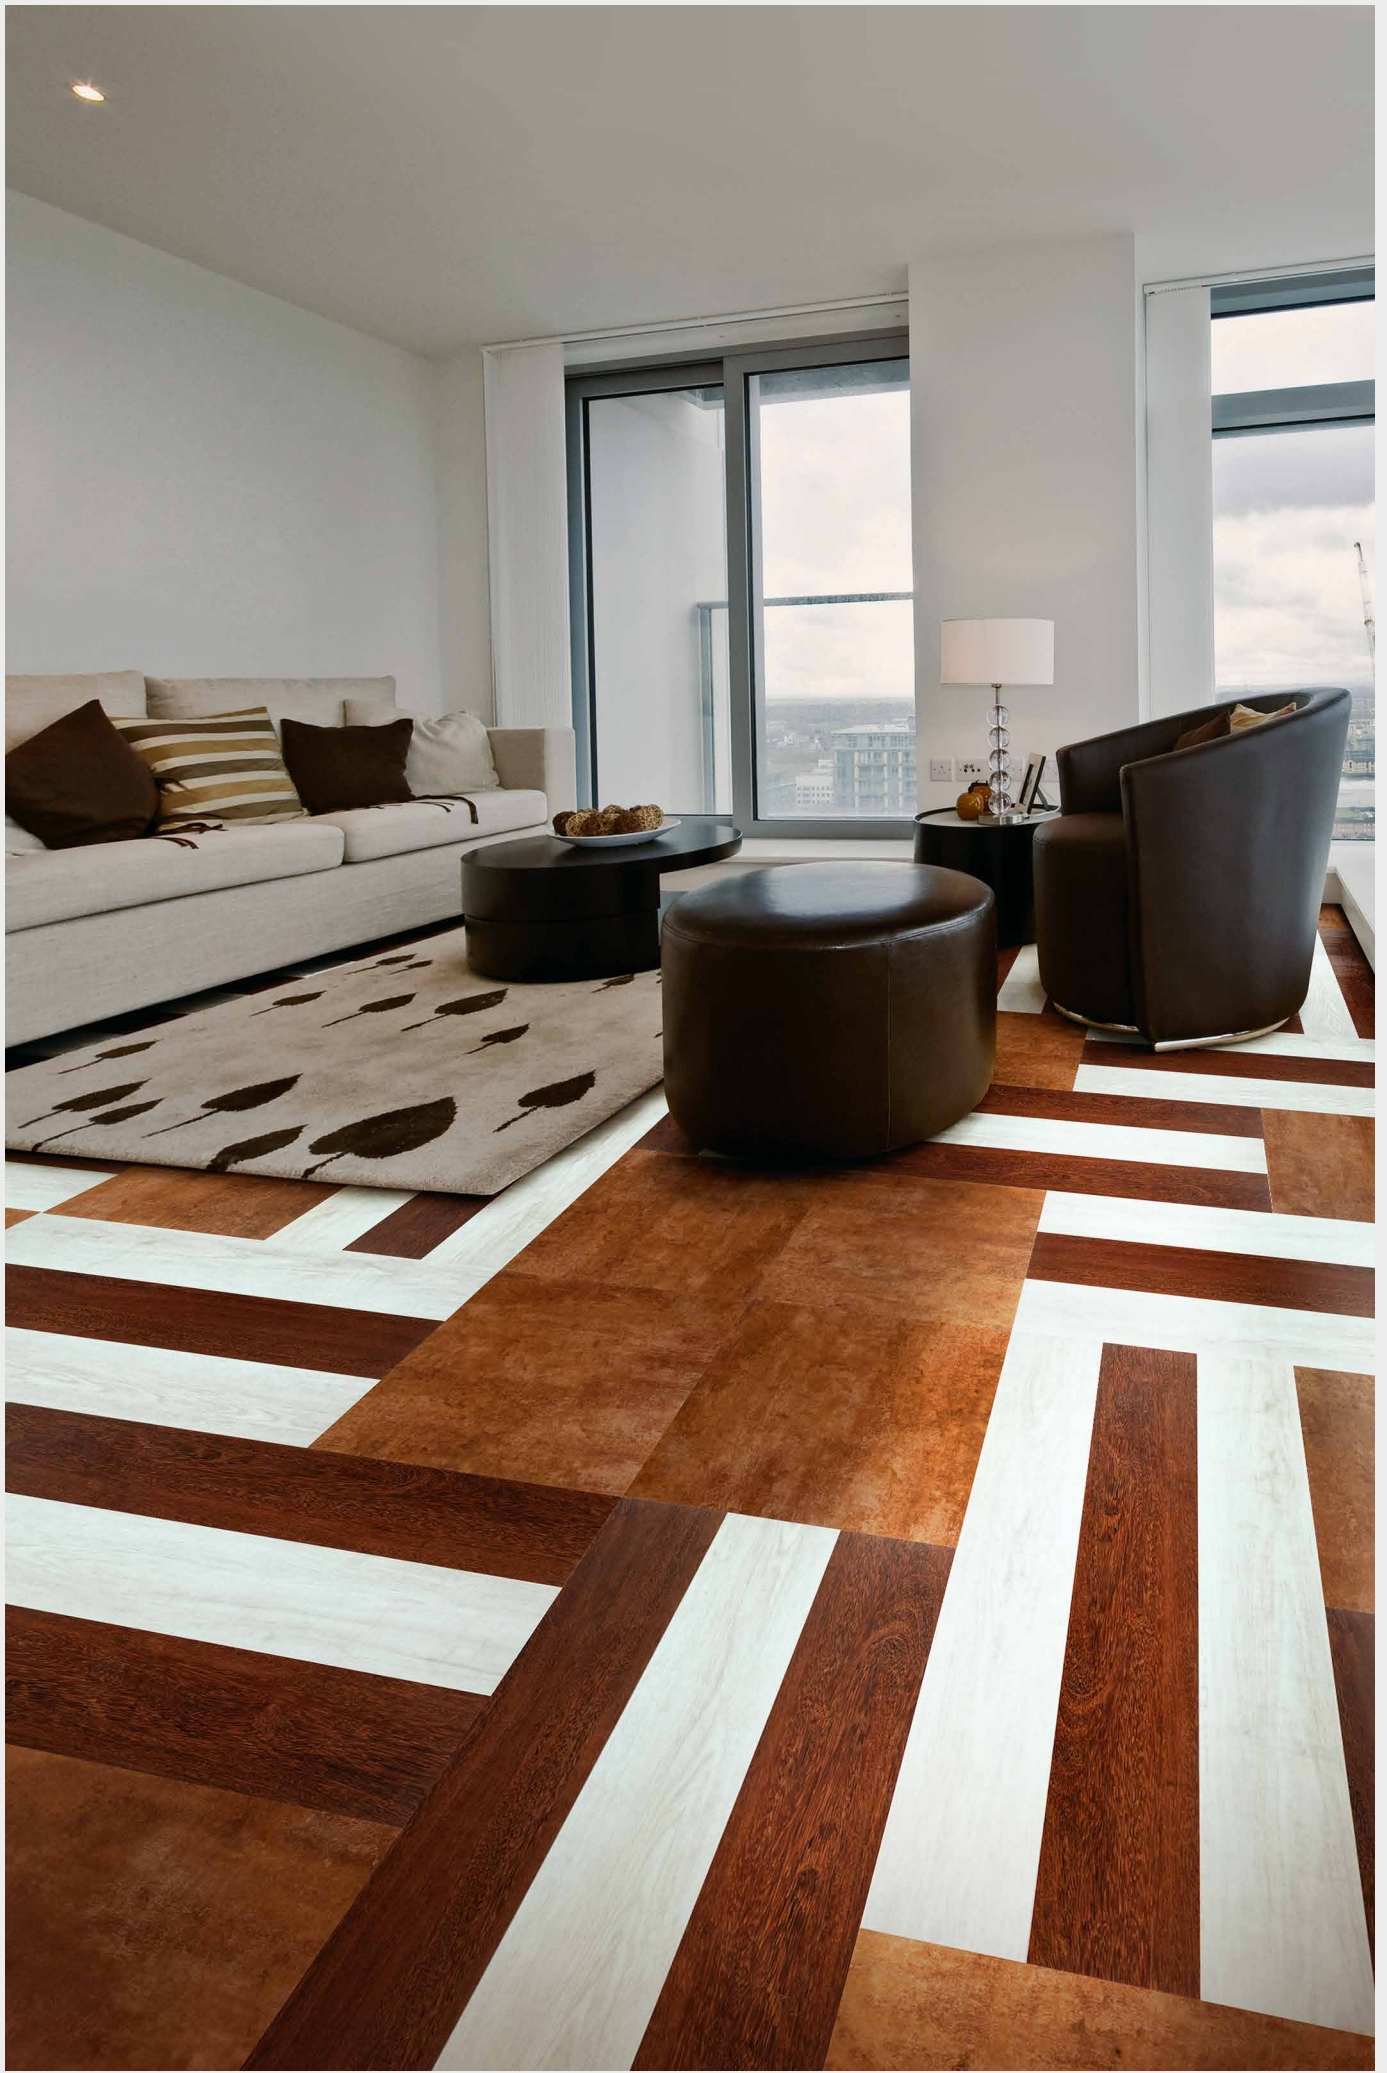

Количество элементов  
каждого дизайна  
на данном рисунке  
( $S \approx 13,5 \text{ м}^2$ )

ERA  
22 шт.

тип А

SERENITY  
40 шт.

тип А

EXOTIC  
40 шт.

\*Расцветки дизайнов могут отличаться от реальных образцов продуктов из-за специфики полиграфического производства.