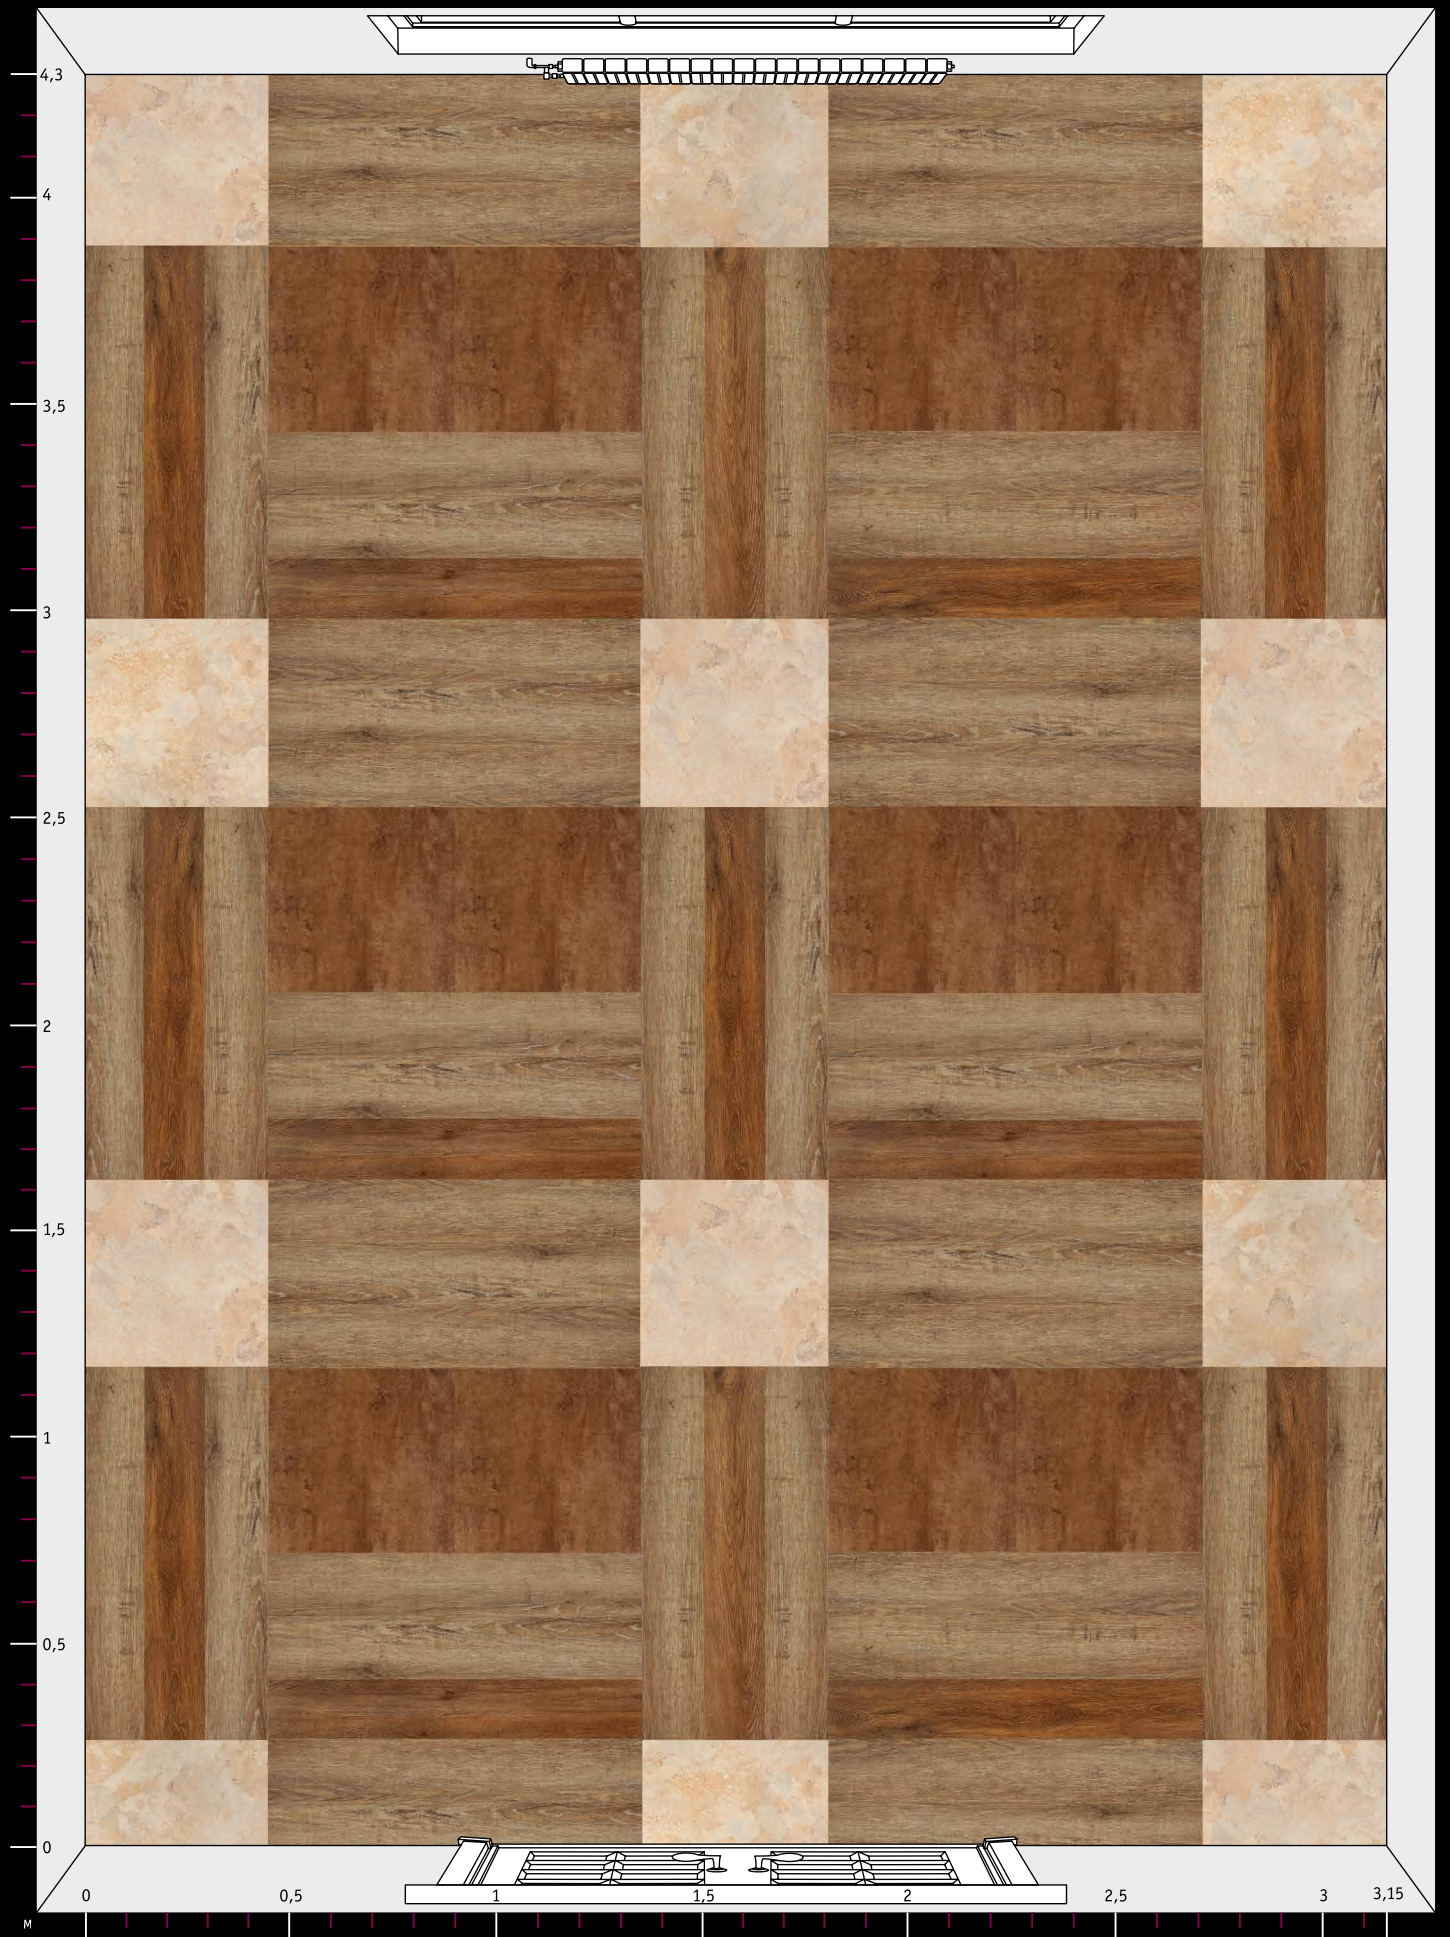

Плитка

параллельная

диагональная

диагональная хаотичная

Количество элементов  
каждого дизайна  
на данном рисунке  
( $S \approx 13,5 \text{ m}^2$ )

**GRAVITY**  
12 шт.

**ERA**  
12 шт.

тип А