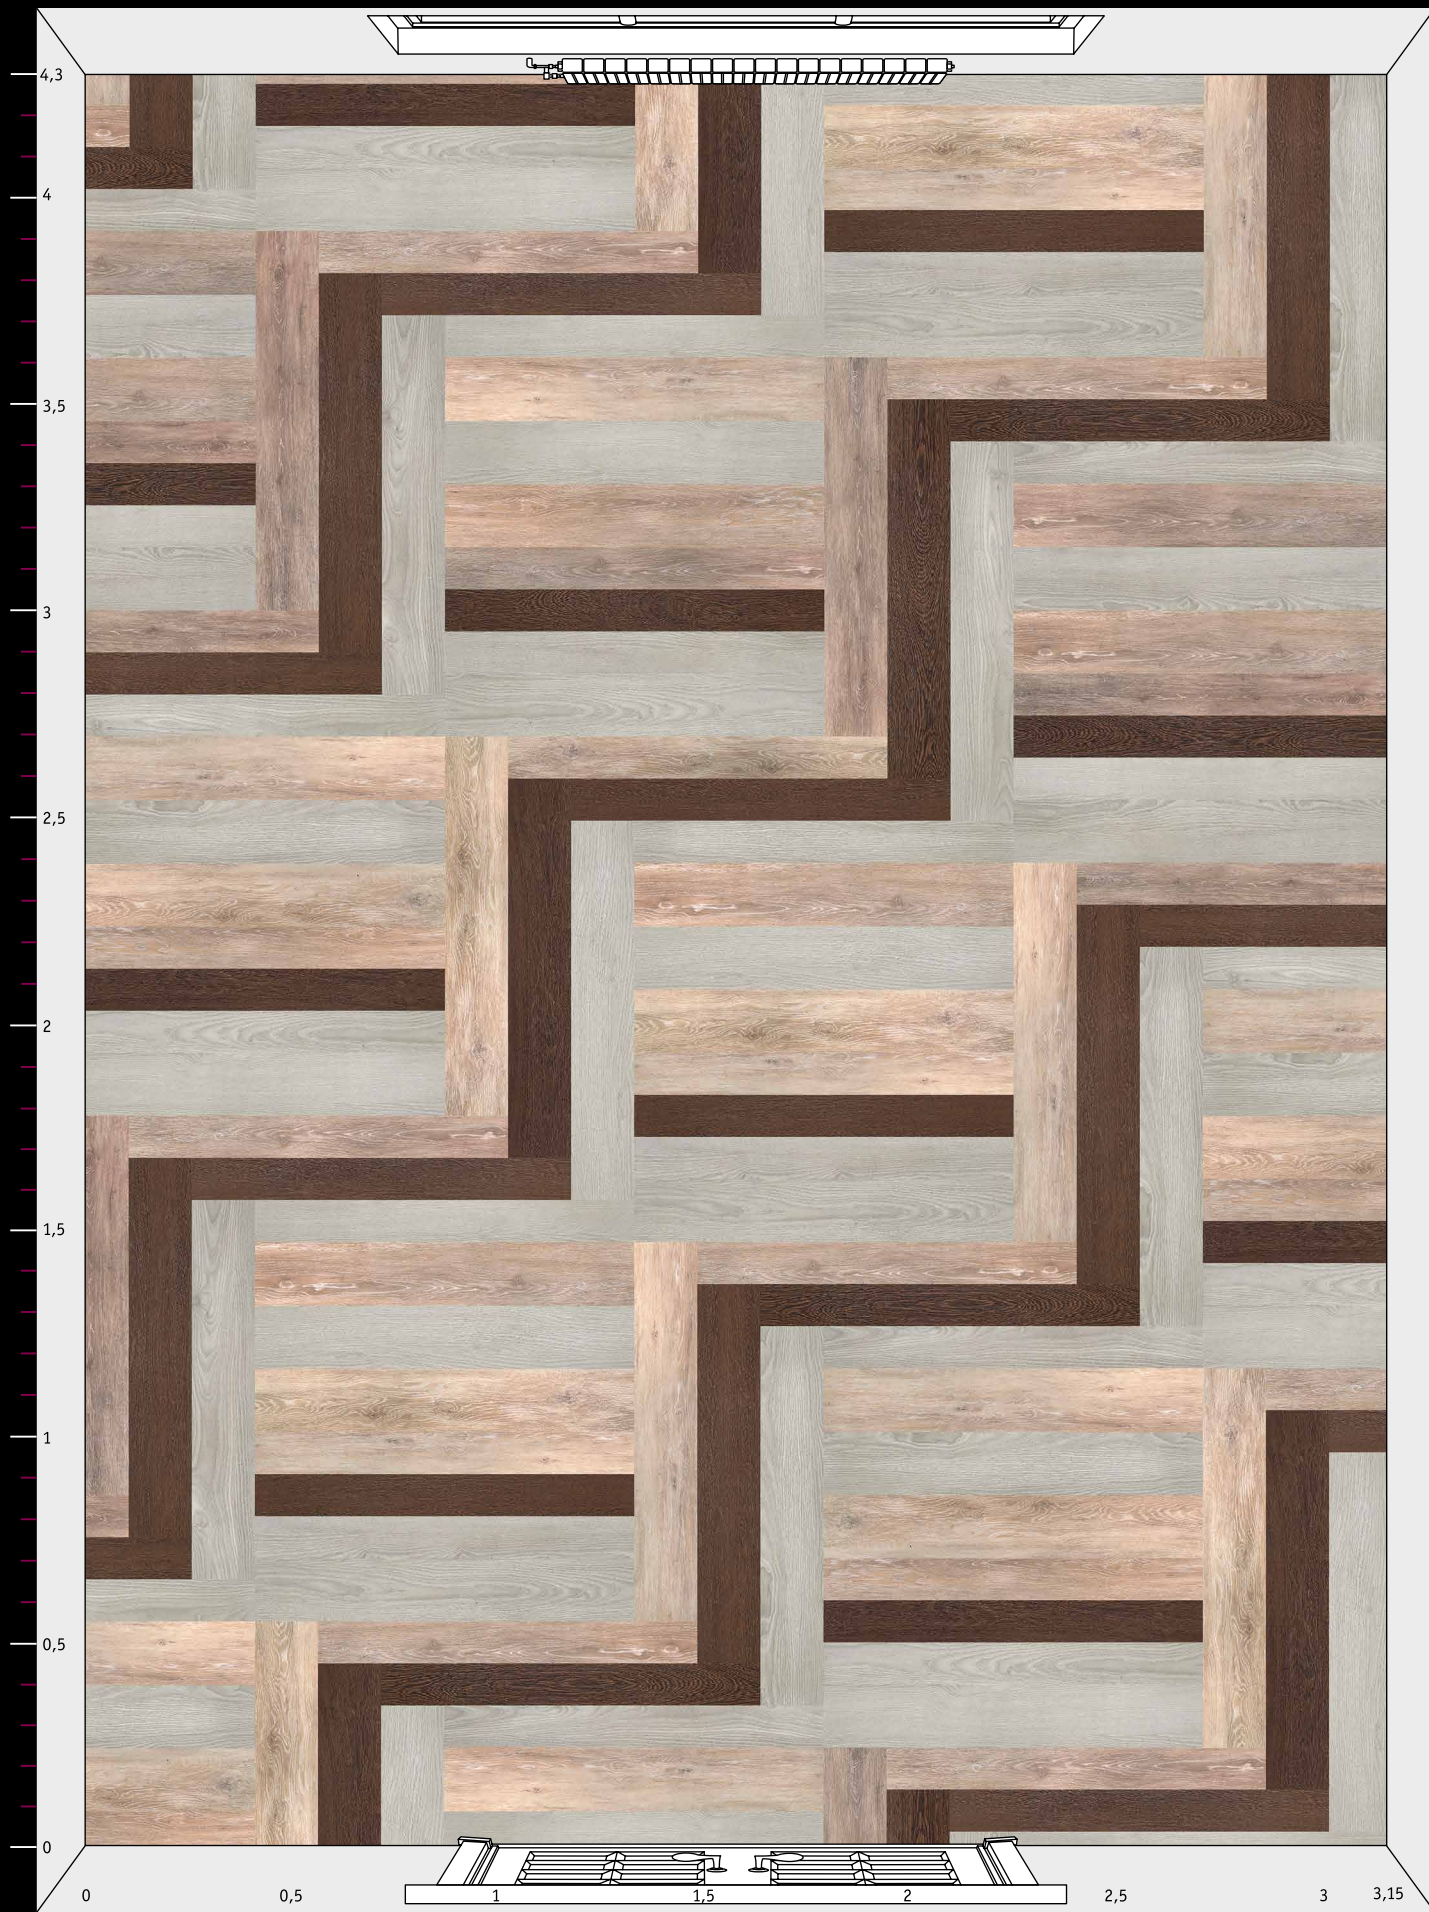

Количество элементов  
каждого дизайна  
на данном рисунке  
(S ≈ 13,5 м²)

SPACE  
14 шт.

VOLO  
16 шт.  
VOLO  
16 шт.

SERENITY  
47 шт.  
SERENITY  
32 шт.

\*Расцветки дизайнов могут отличаться от реальных образцов продуктов из-за специфики полиграфического производства.