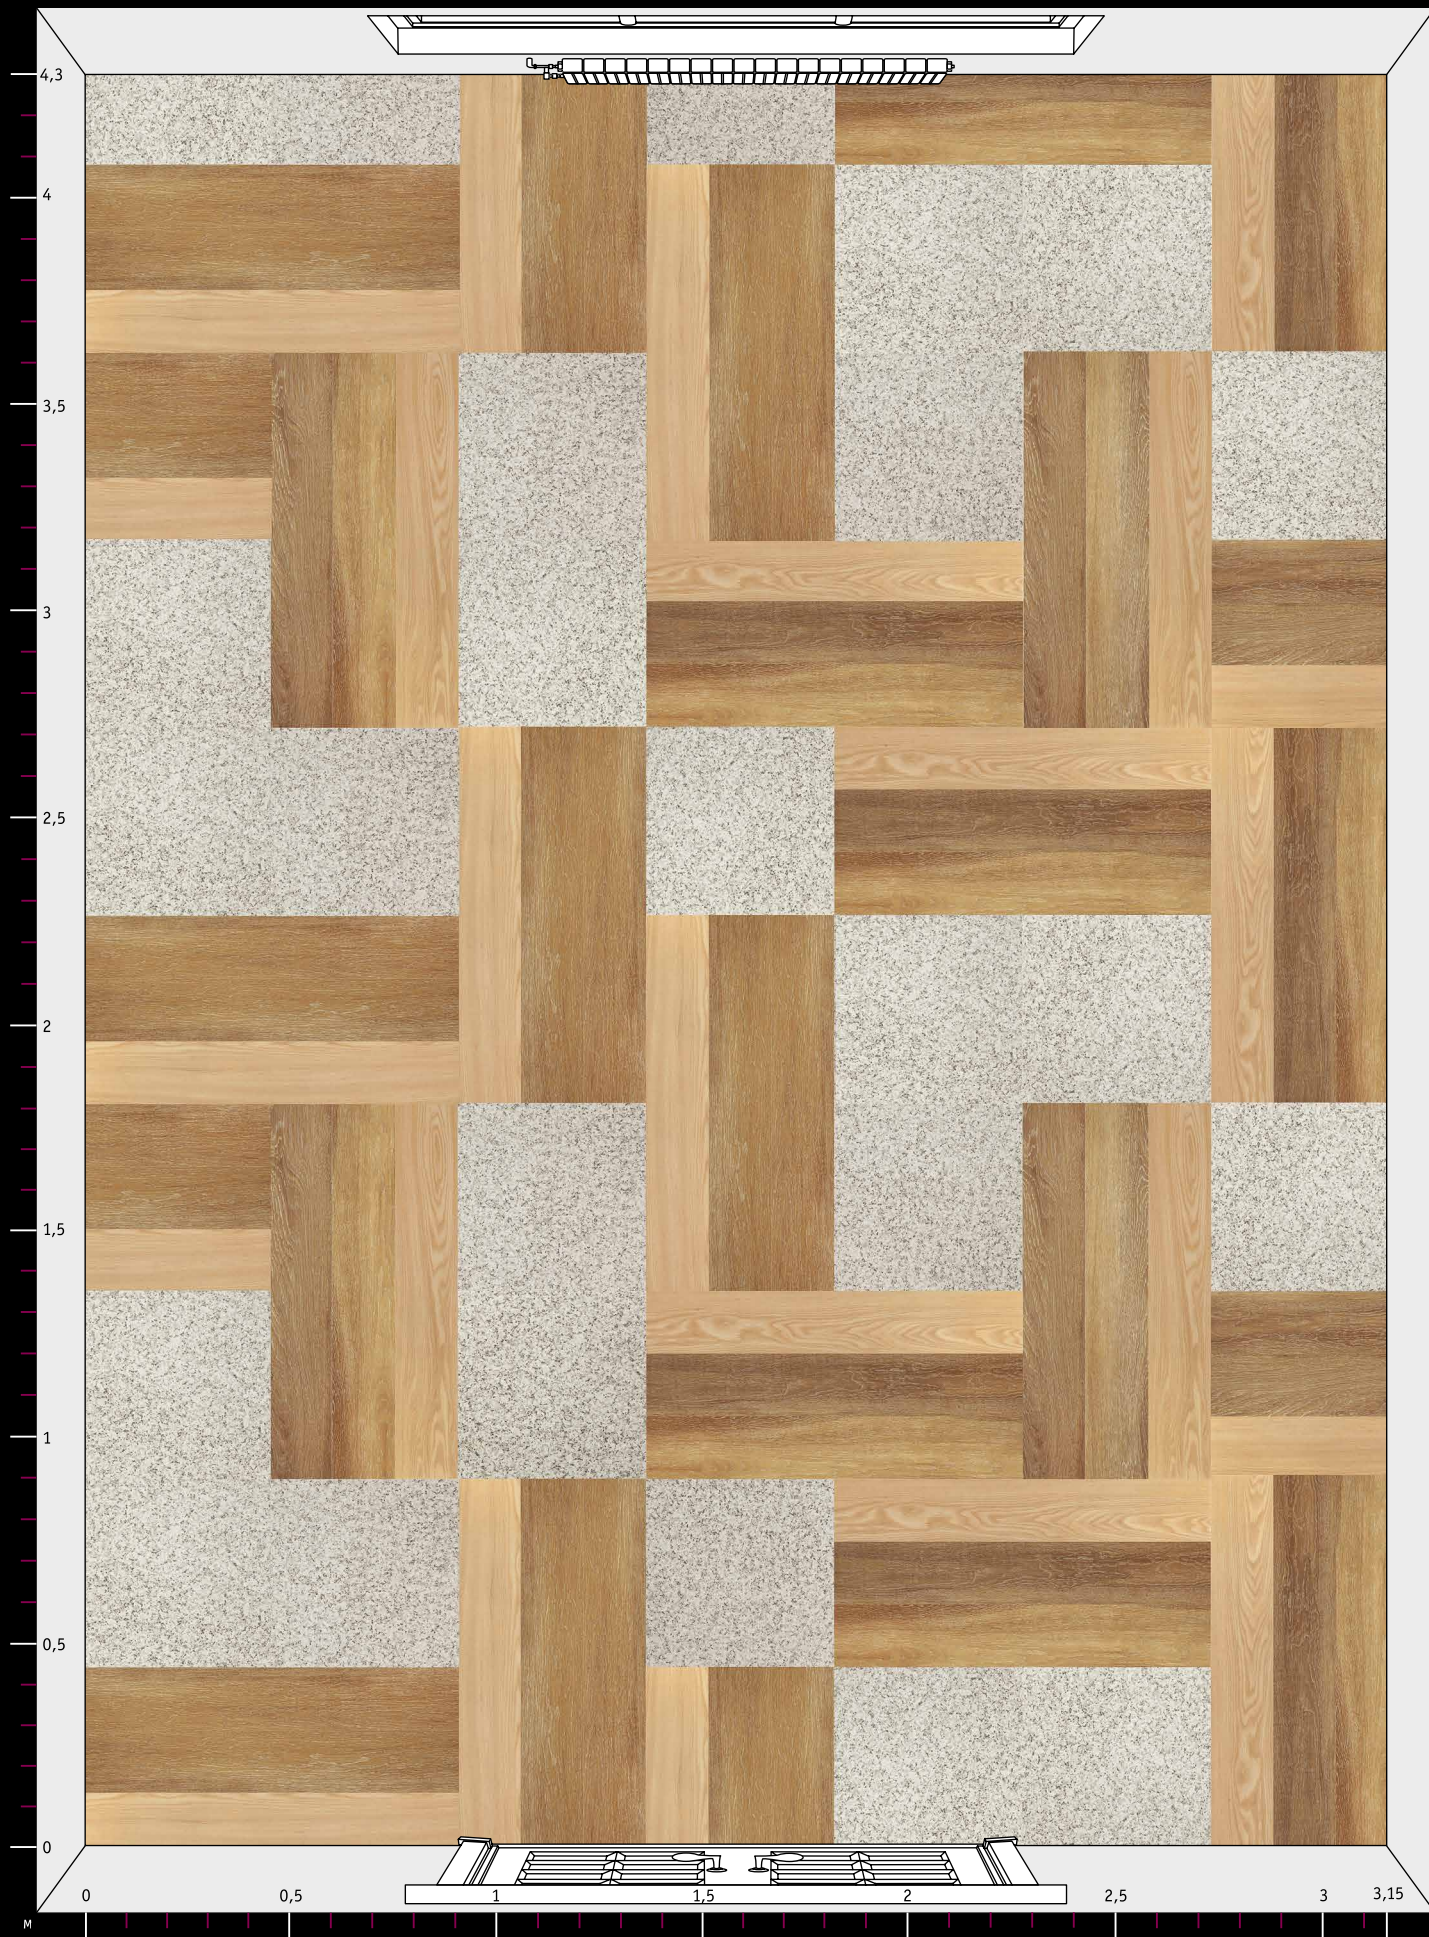

Количество элементов
каждого дизайна
на данном рисунке
($S \approx 13,5 \text{ м}^2$)

SPACE
25 шт.

тип А

MISTERO**
50 шт.

тип А

AMENO
24 шт.

*Расцветки дизайнов могут отличаться от реальных образцов продуктов из-за специфики полиграфического производства.
** Внимание! Градиентный дизайн! (различные оттенки цвета) Посмотрите 5-6 планок!