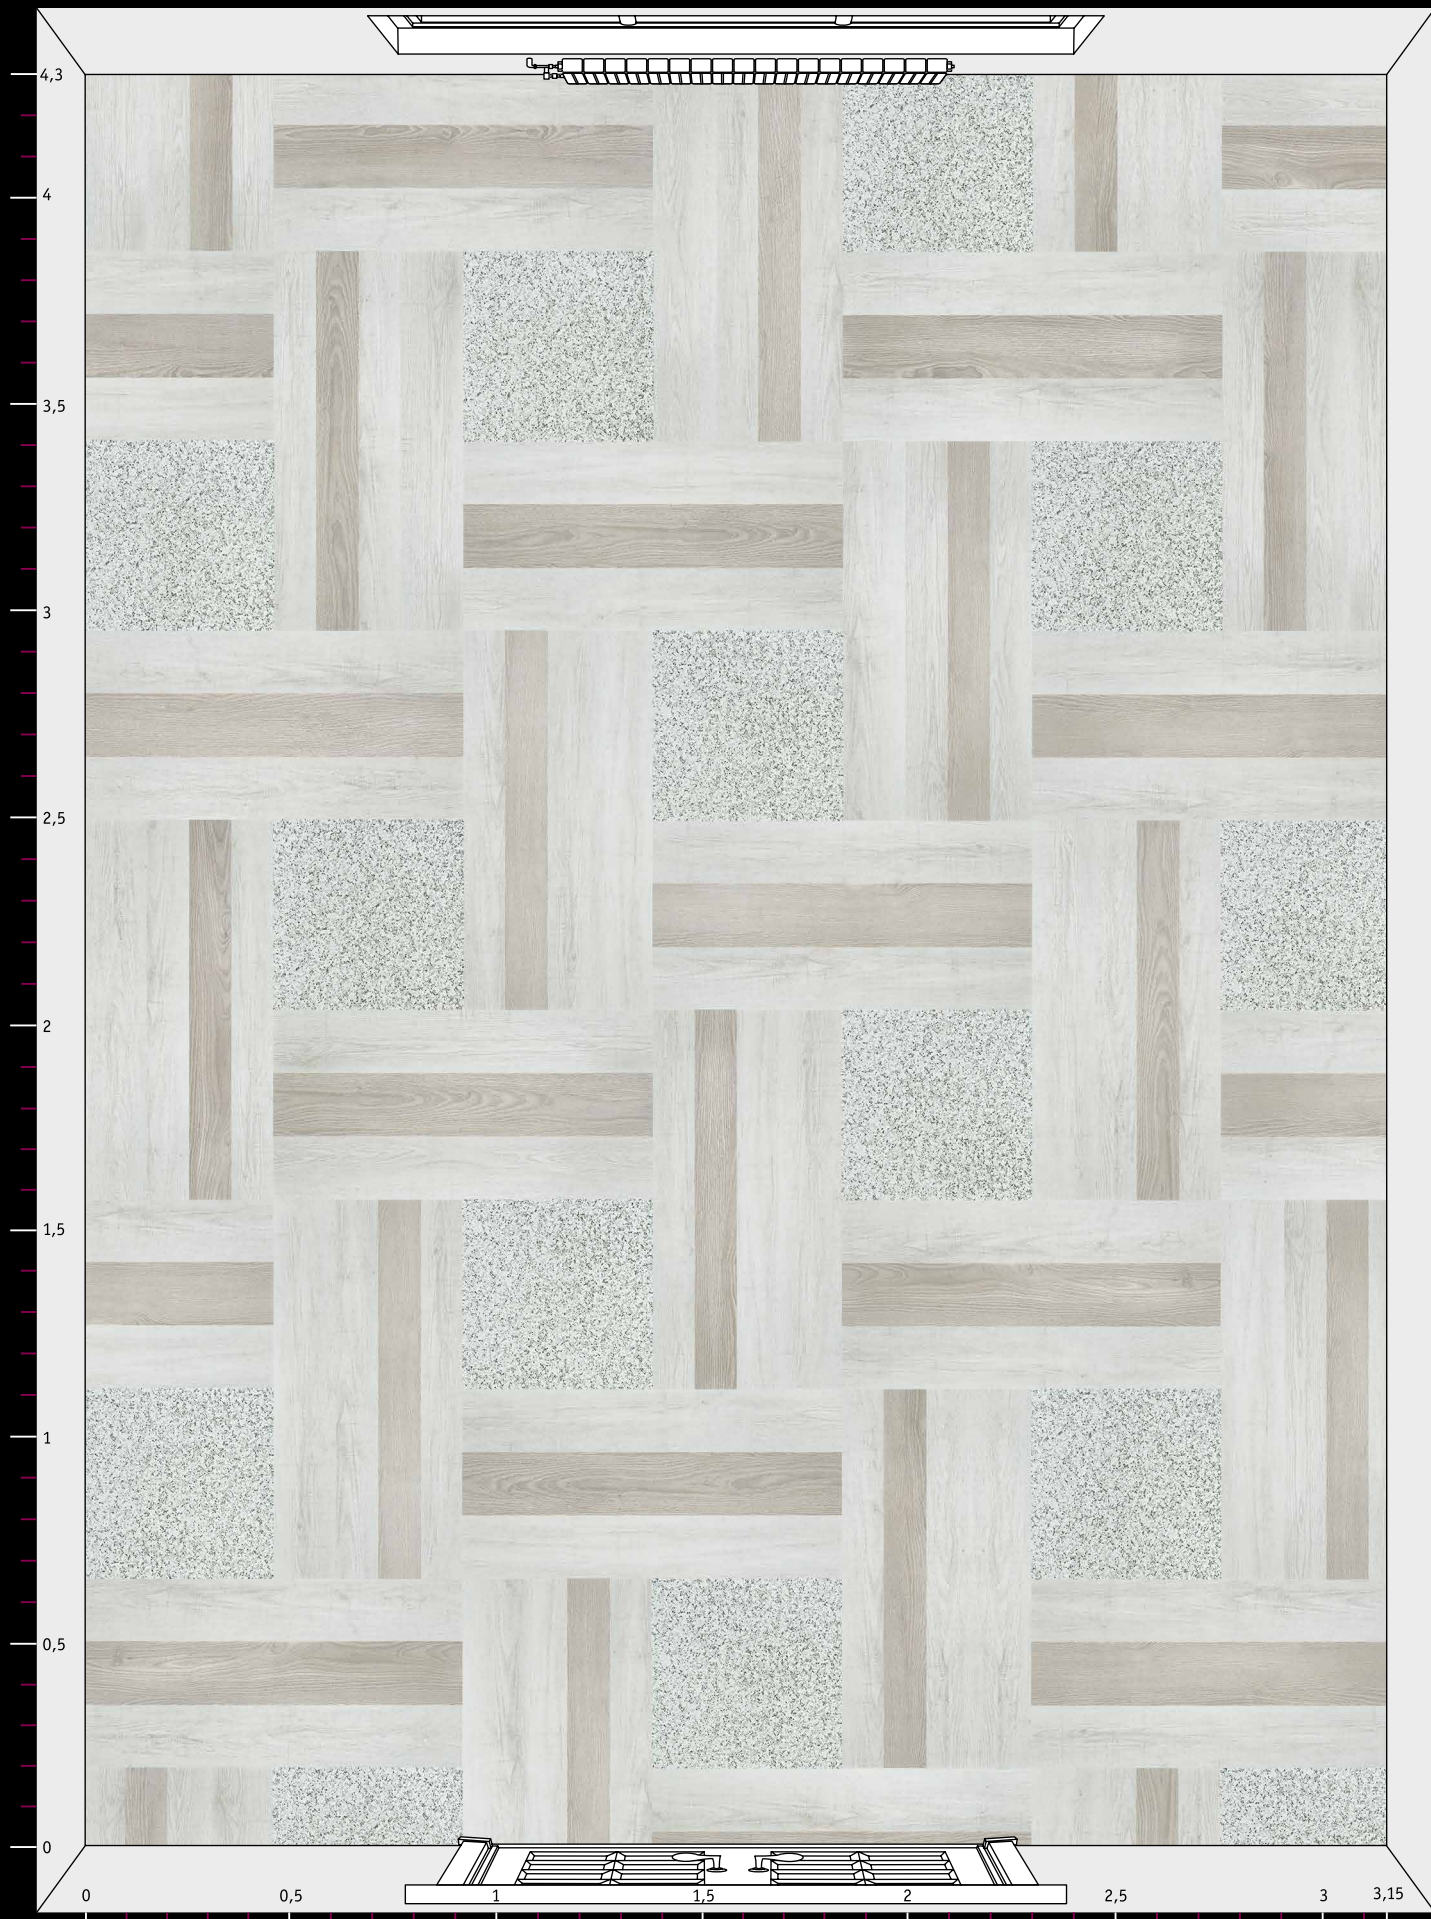

Количество элементов  
каждого дизайна  
на данном рисунке  
( $S \approx 13,5 \text{ м}^2$ )

ERA  
22 шт.

тип А

SERENITY  
40 шт.

тип А

EXOTIC  
40 шт.

\*Расцветки дизайнов могут отличаться от реальных образцов продуктов из-за специфики полиграфического производства.