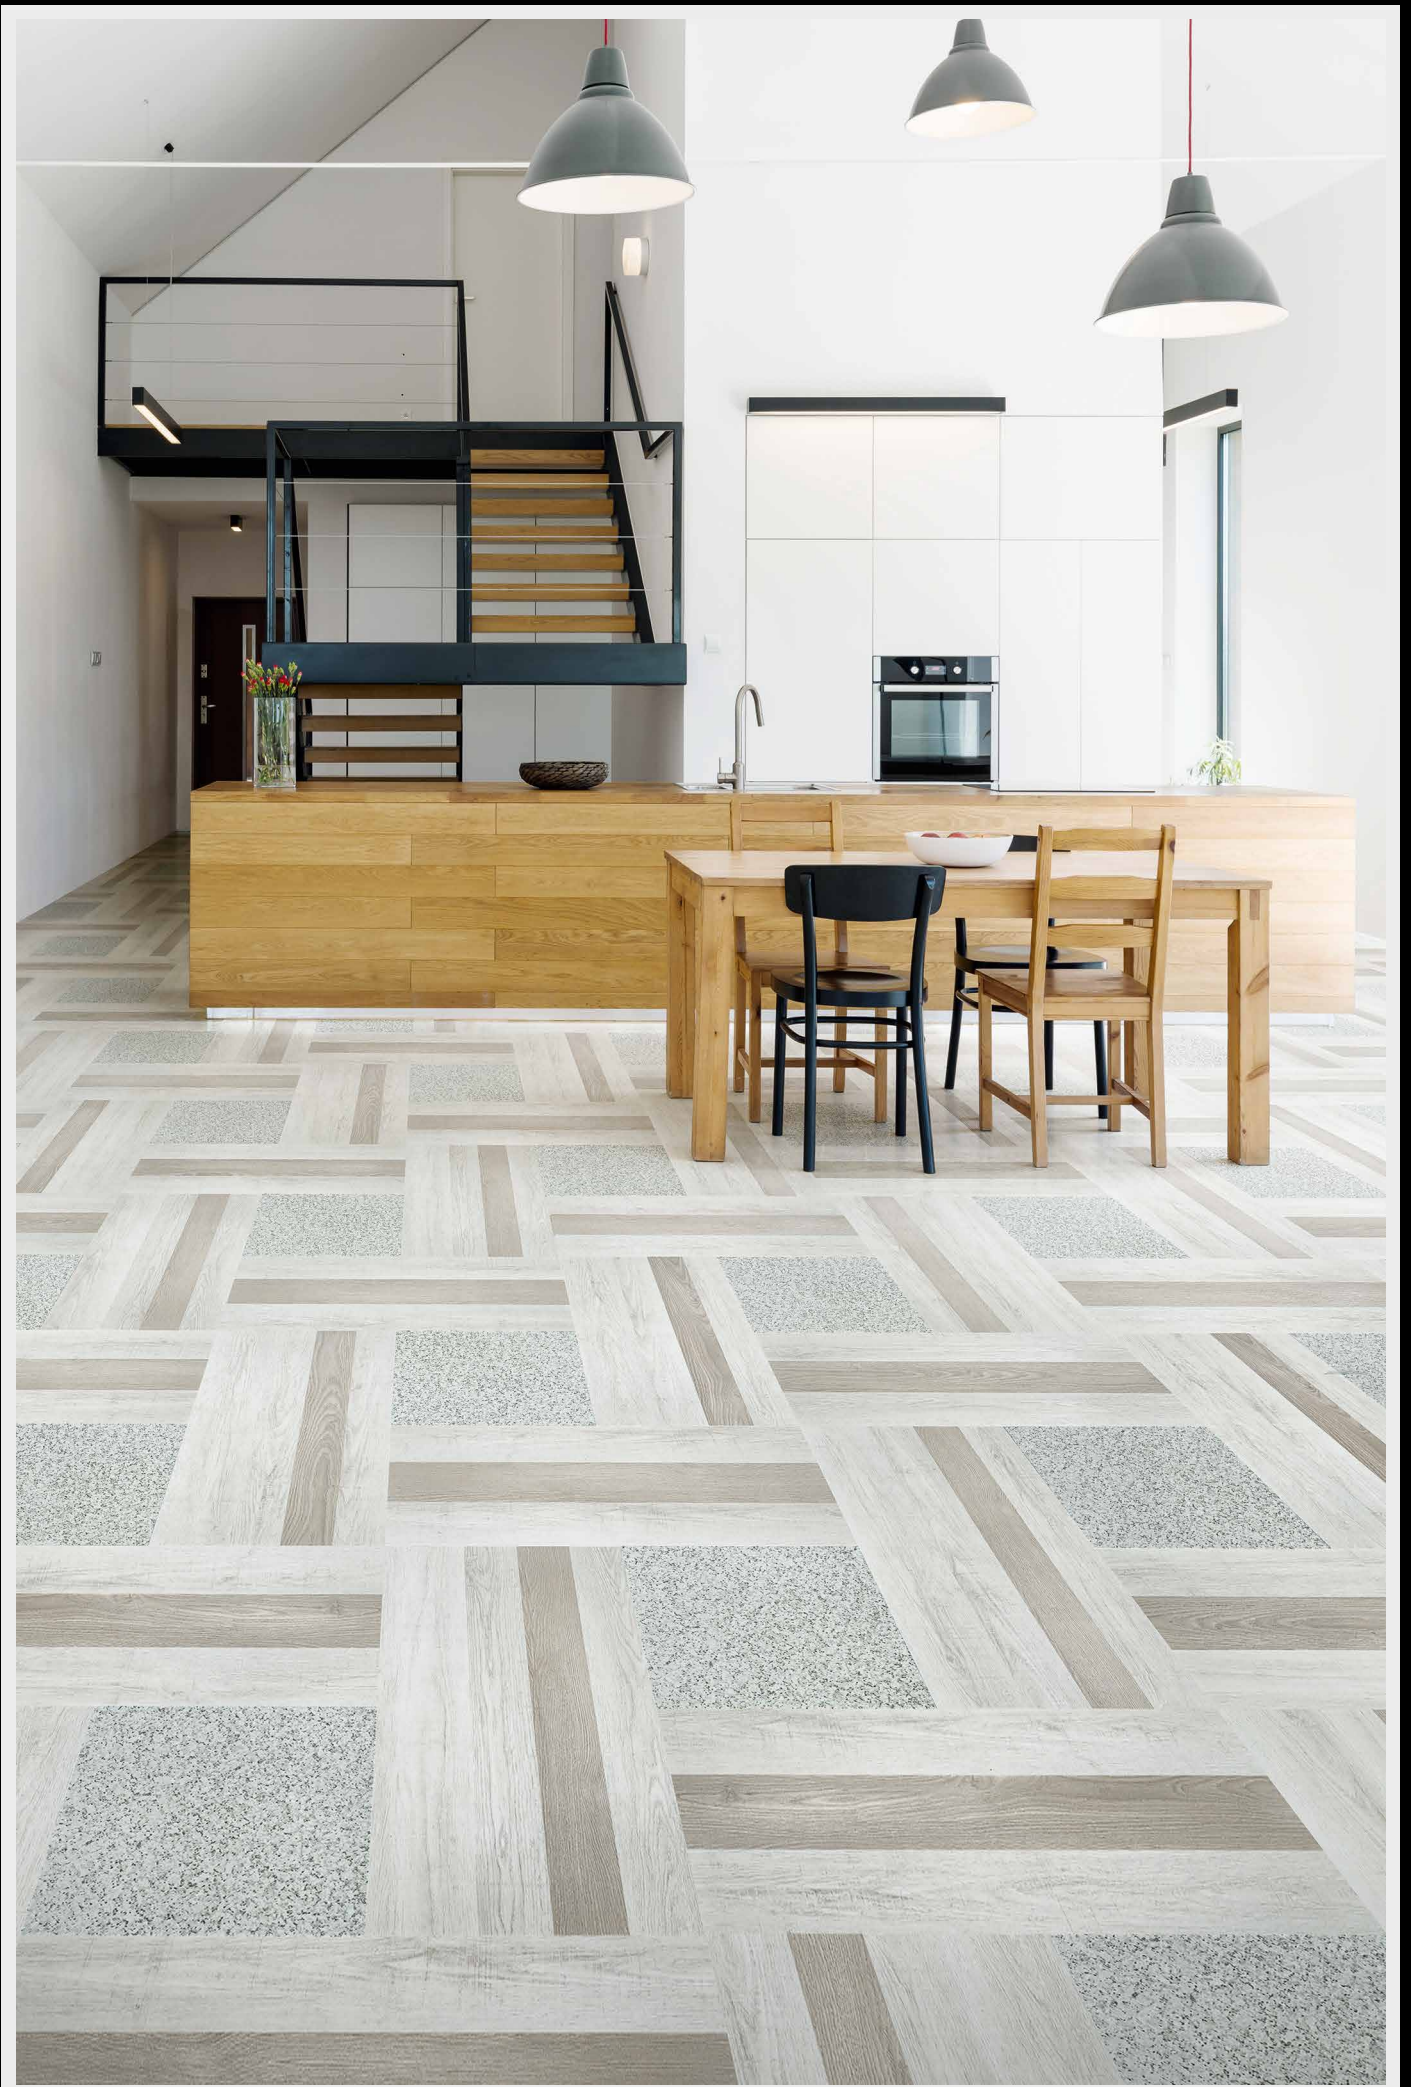

Количество элементов  
каждого дизайна  
на данном рисунке  
(S ≈ 13,5 м²)

SPACE  
14 шт.

VOLO  
16 шт.  
VOLO  
16 шт.

SERENITY  
47 шт.  
SERENITY  
32 шт.

\*Расцветки дизайнов могут отличаться от реальных образцов продуктов из-за специфики полиграфического производства.