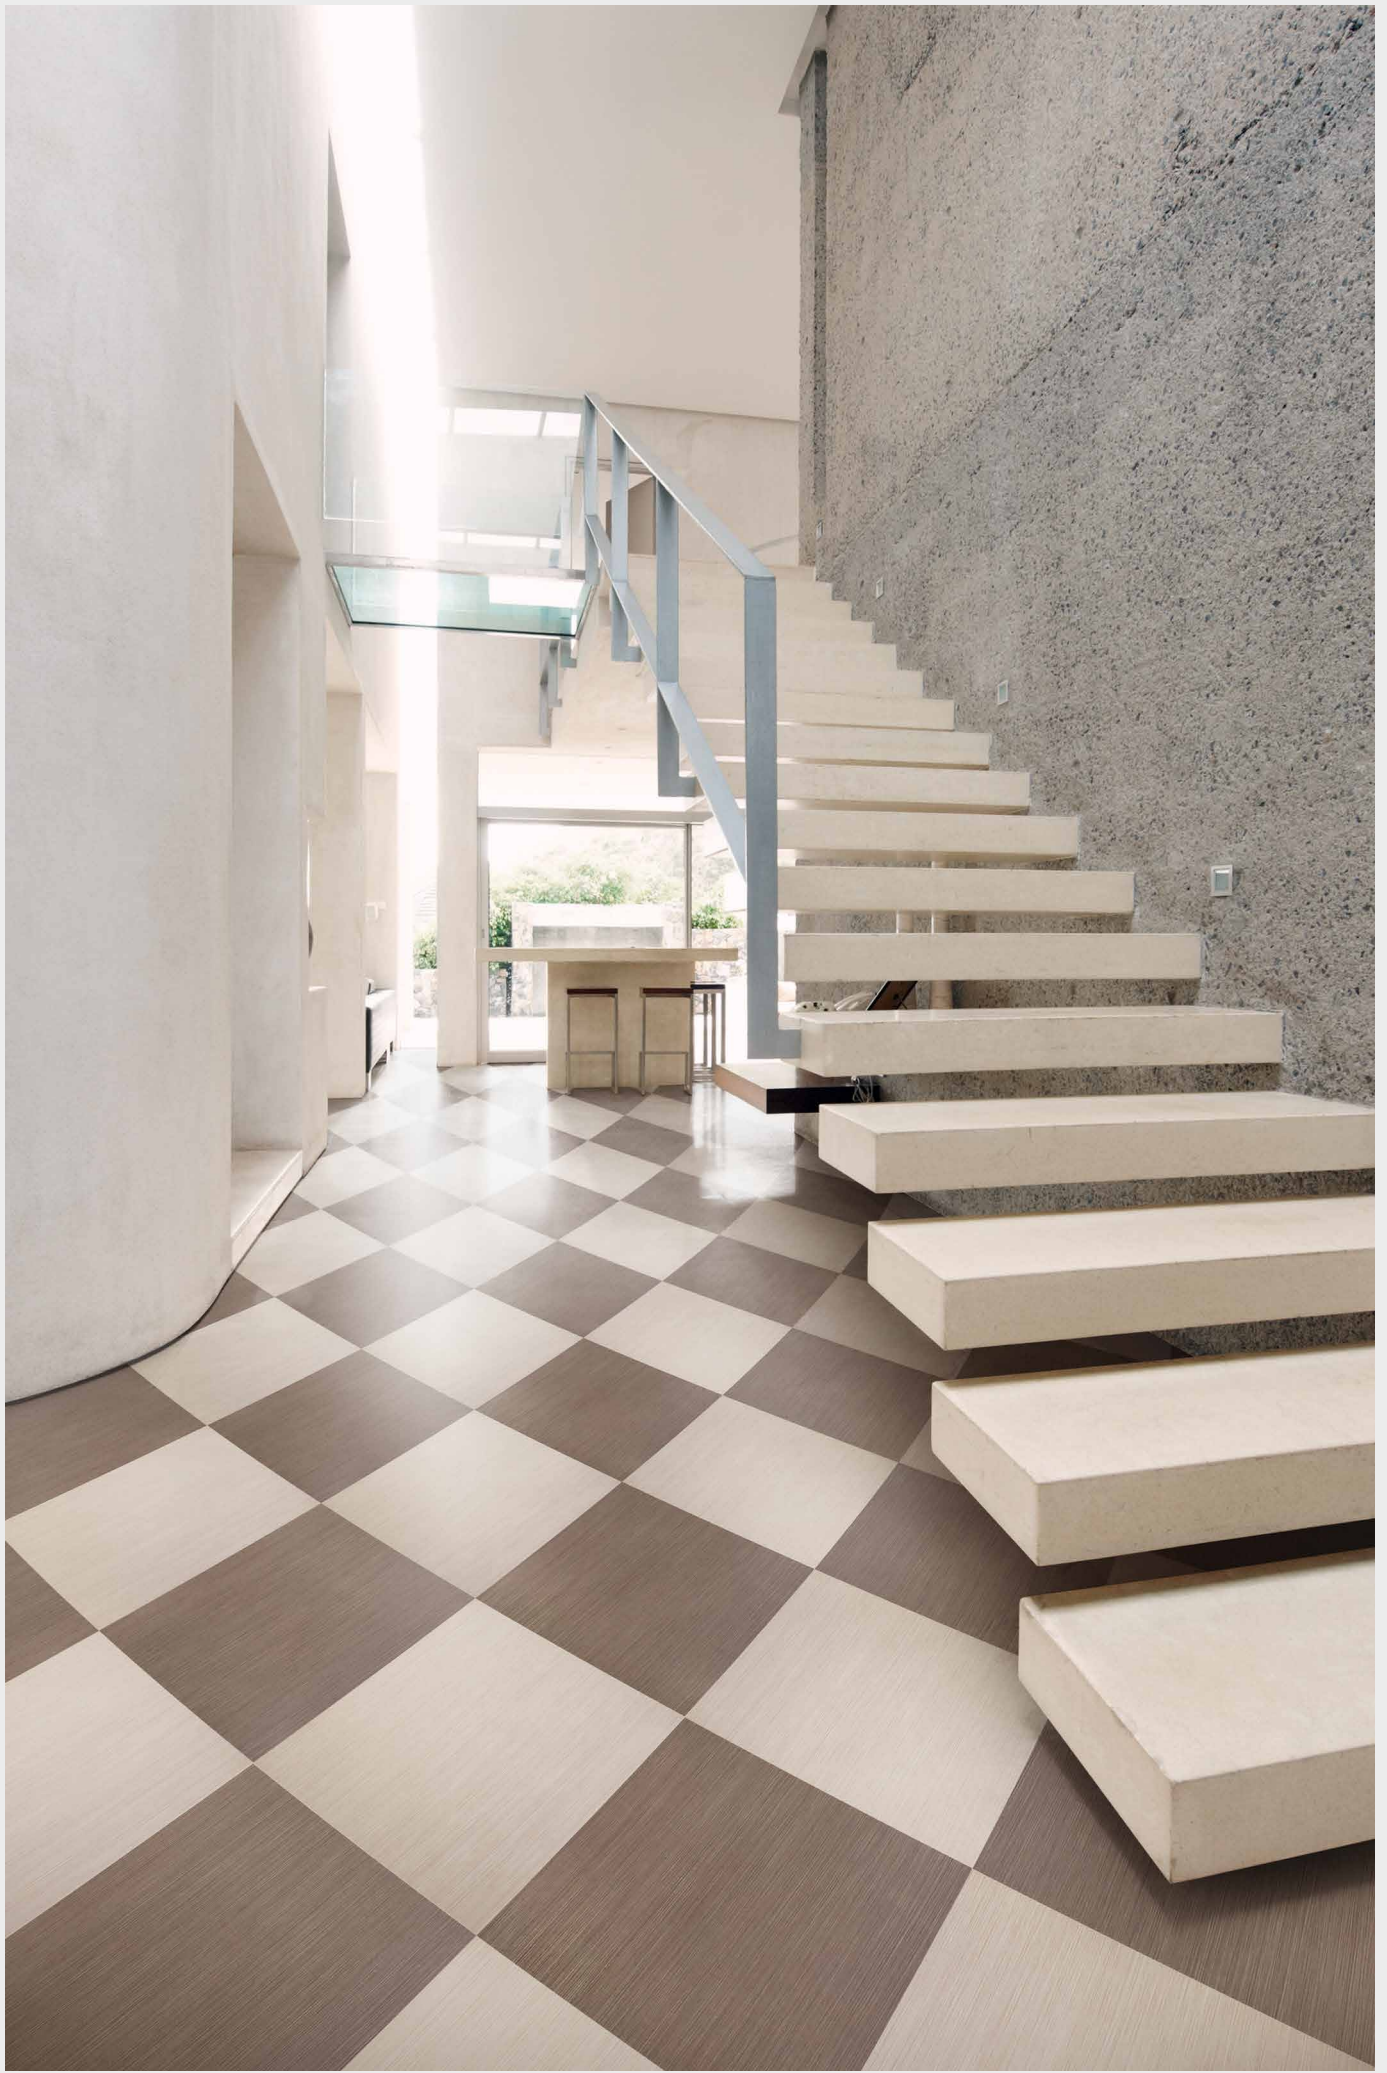

Количество элементов  
каждого дизайна  
на данном рисунке  
( $S \approx 13,5 \text{ м}^2$ )

**TEMPUS**  
35 шт.

**VERNUM**  
42 шт.

\*Расцветки дизайнов могут отличаться от реальных образцов продуктов из-за специфики полиграфического производства.