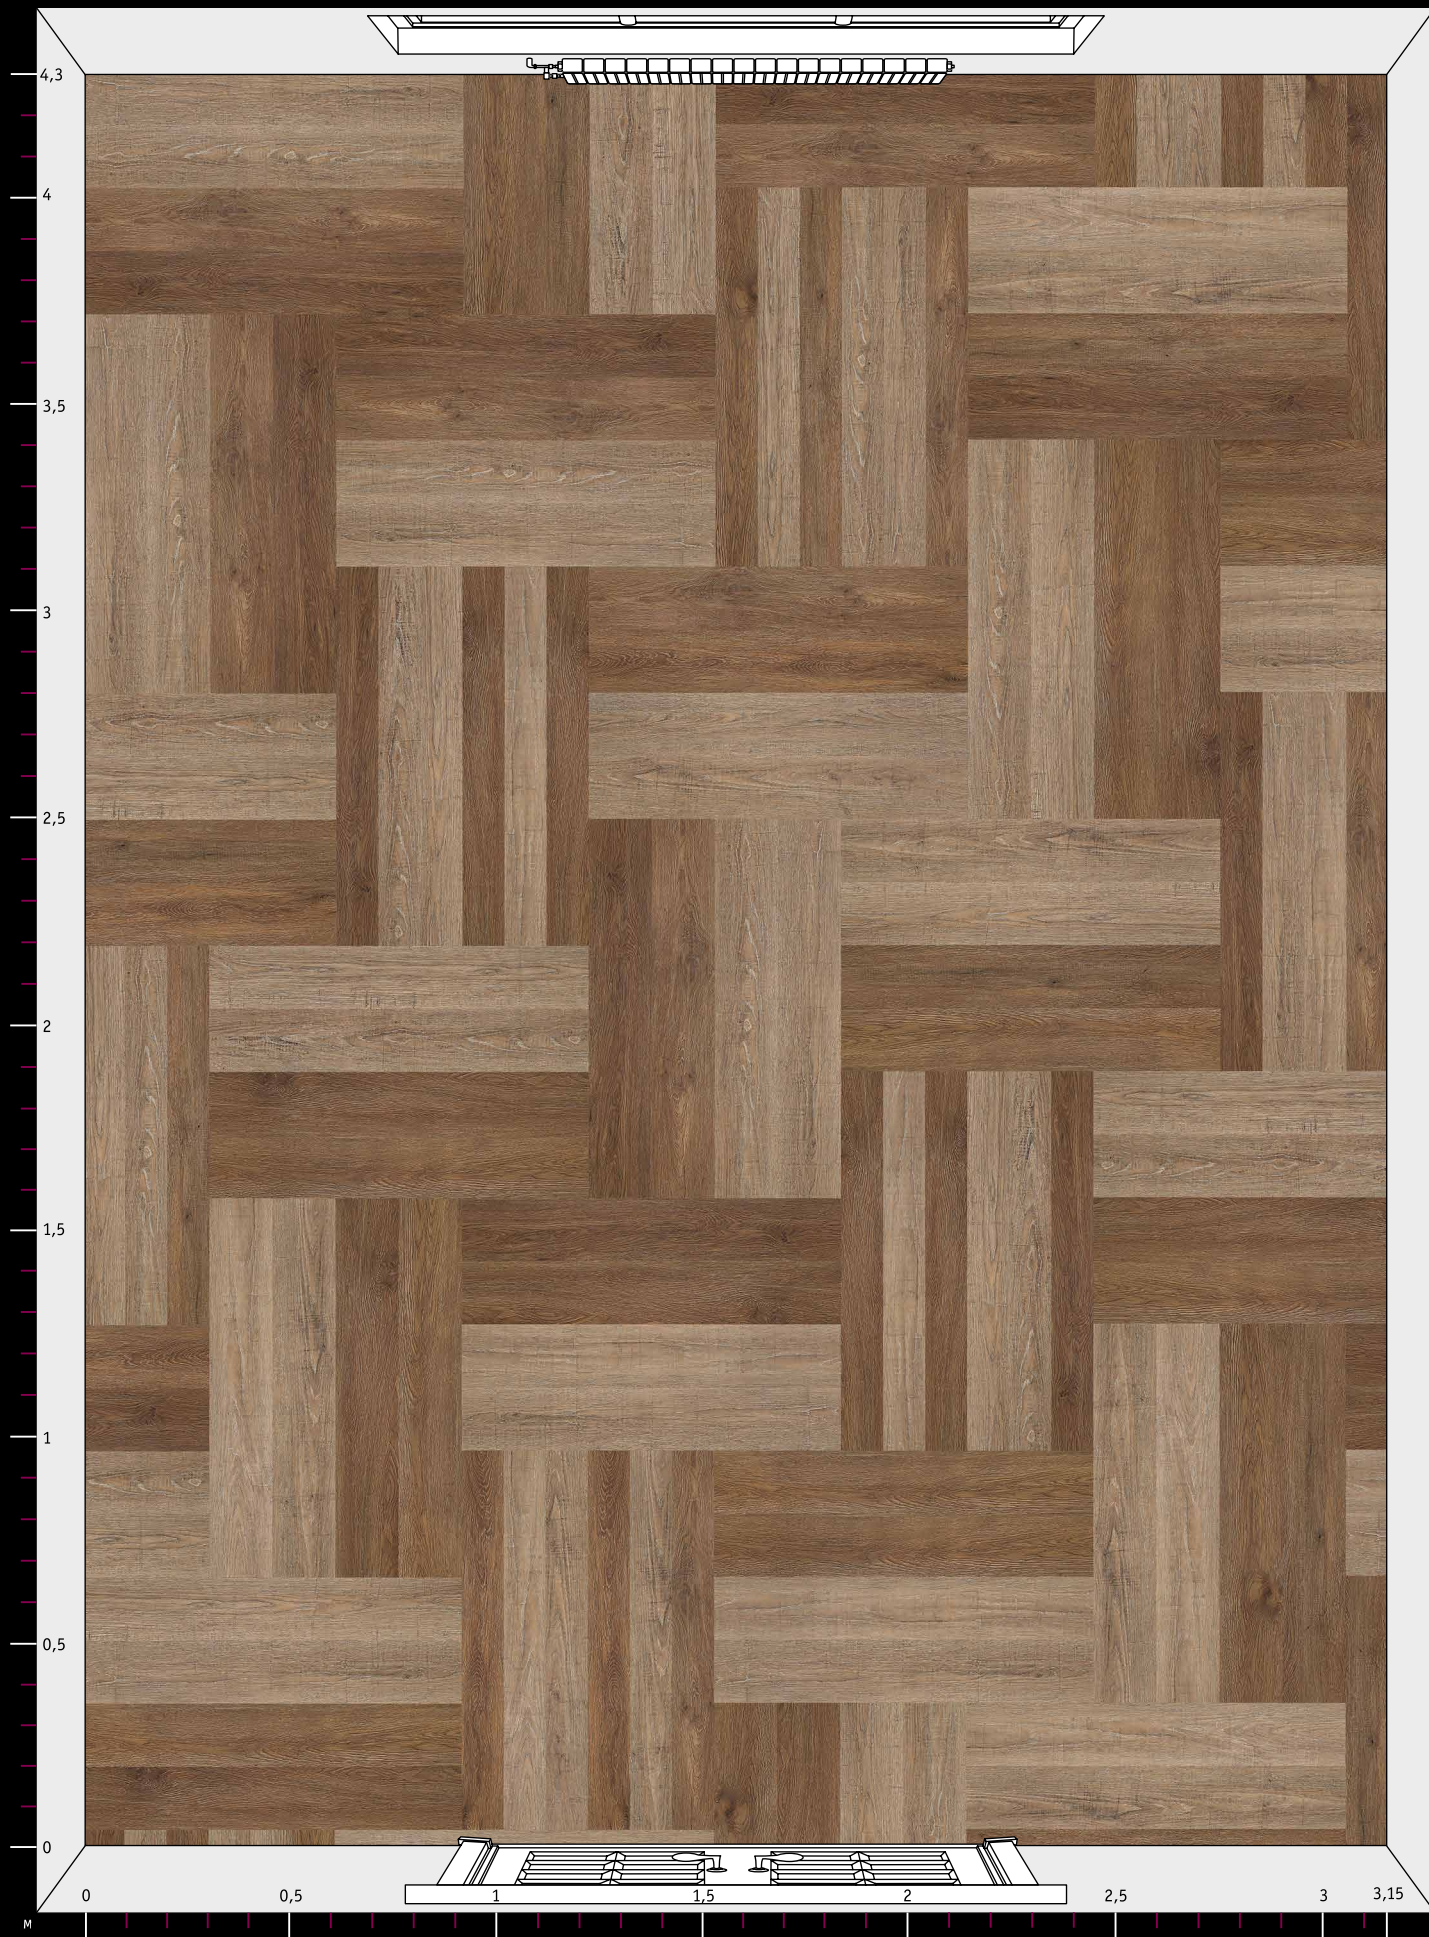

Количество элементов  
каждого дизайна  
на данном рисунке  
( $S \approx 13,5 \text{ м}^2$ )

**ERA**  
29 шт.

тип А

**ELYSIUM**  
30 шт.

тип А

**EQUILIBRE**  
63 шт.

\*Расцветки дизайнов могут отличаться от реальных образцов продуктов из-за специфики полиграфического производства.