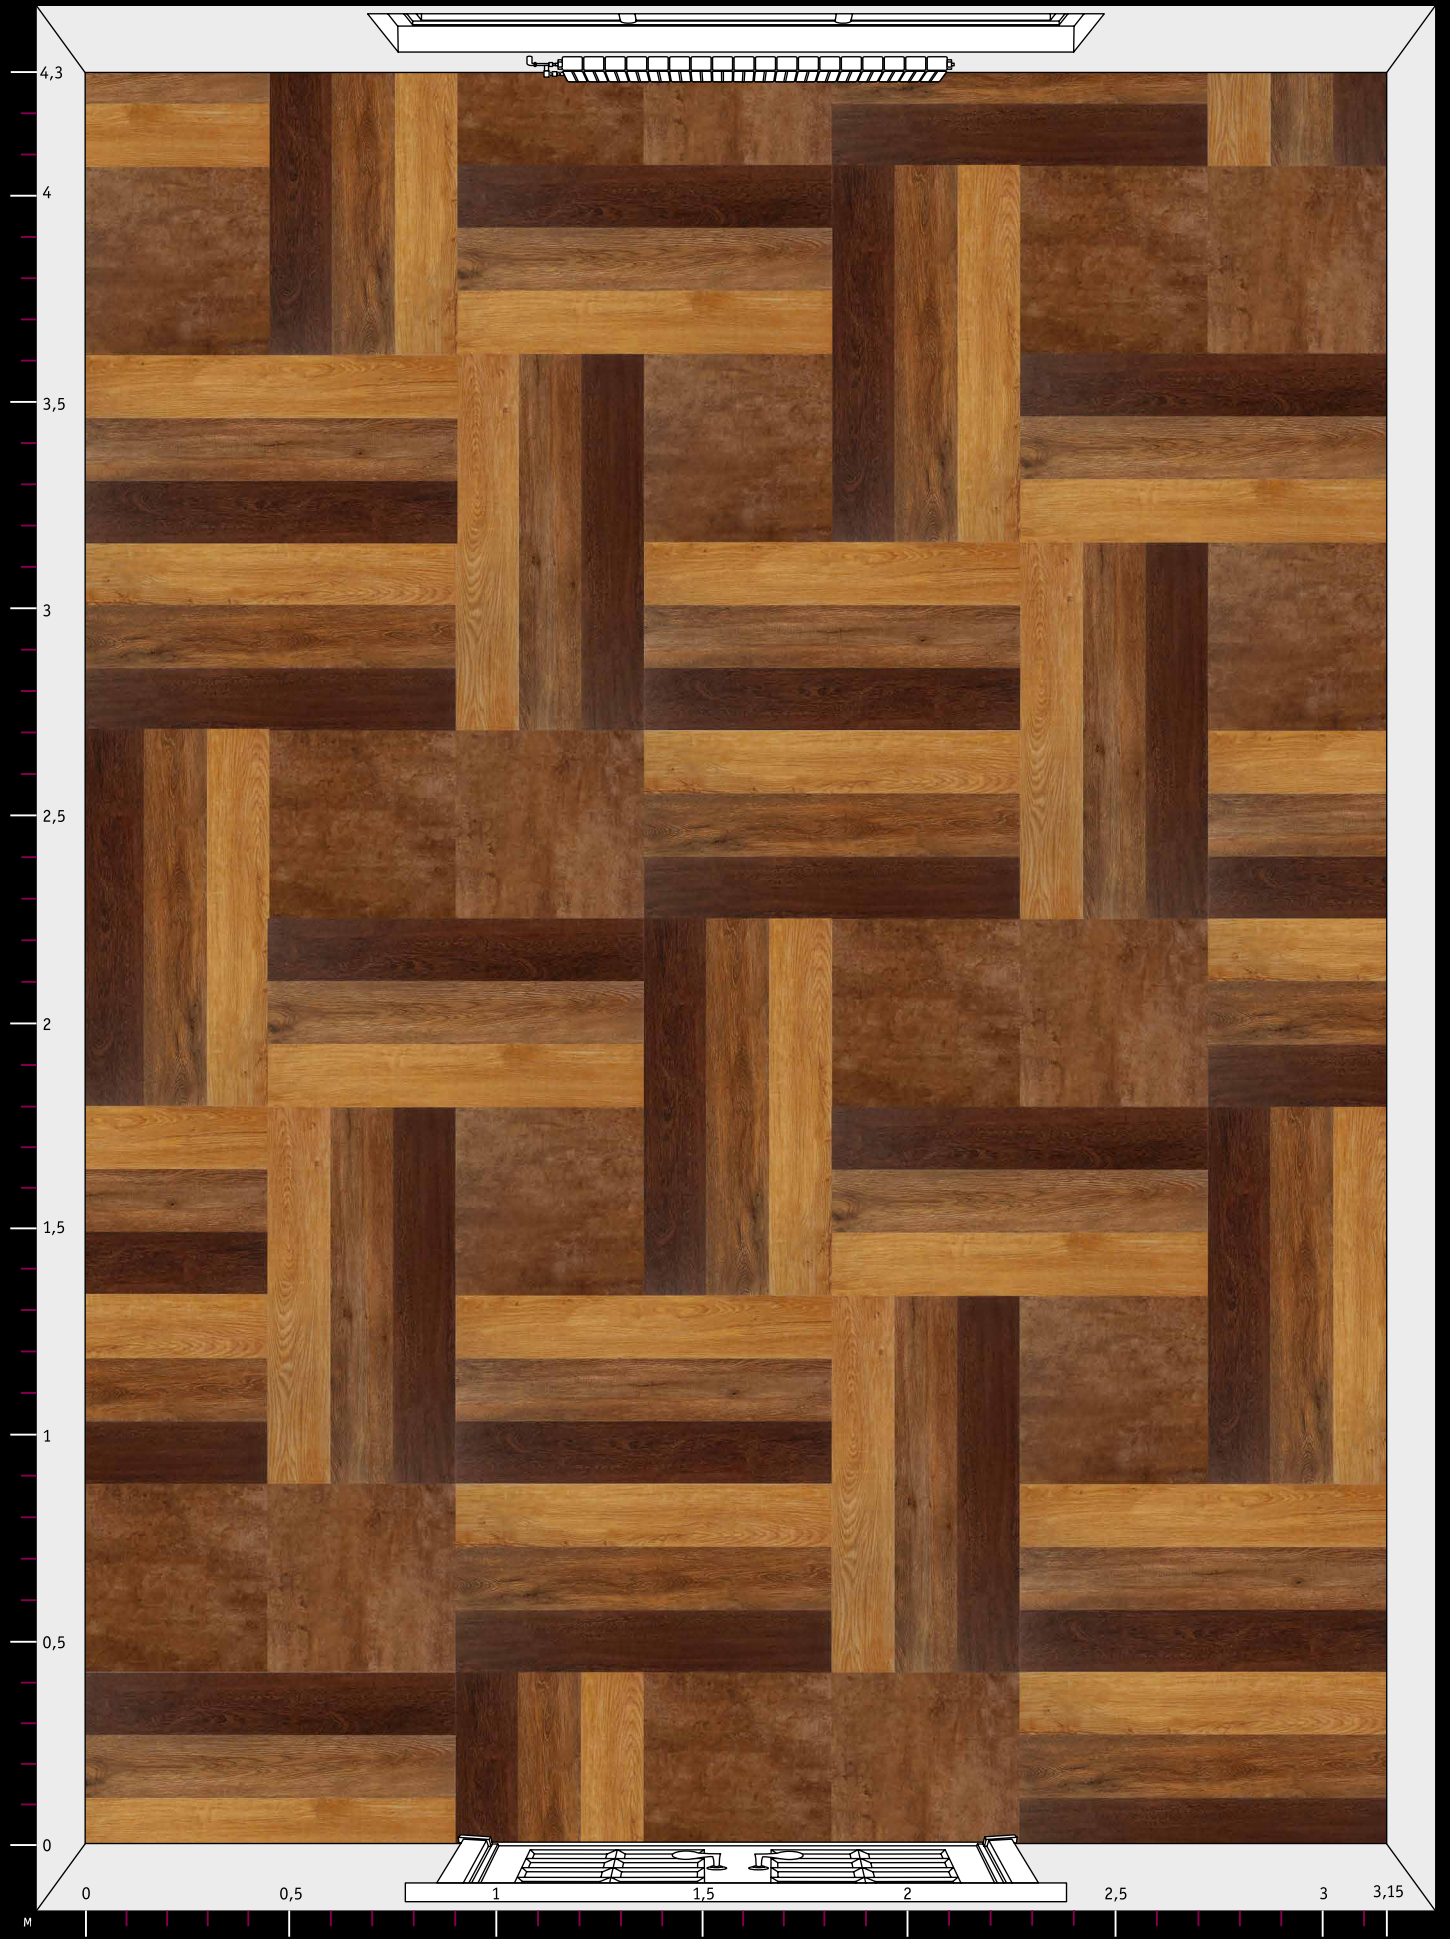

тип А

AMENO  
36 шт.

тип А

SOUL  
38 шт.

тип А

EXOTIC  
36 шт.

\*Расцветки дизайнов могут отличаться от реальных образцов продуктов из-за специфики полиграфического производства.

Количество элементов  
каждого дизайна  
на данном рисунке  
( $S \approx 13,5 \text{ м}^2$ )