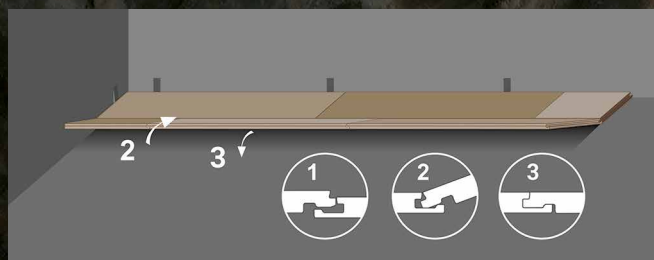

УКЛАДКА

Замковая система Tarkett Click позволяет легко укладывать Progressive House, не обладая специальными знаниями. Благодаря этой такой системе планки плотно укладываются друг с другом. В результате у вас дома будет красивый пол с практически незаметными соединениями. А 4-сторонняя фаска придает покрытию объемный вид.

Укладка напольного покрытия может осуществляться двумя способами:

Способ №1

Укладка покрытия Progressive House выполняется не по одной планке, а целым рядом.