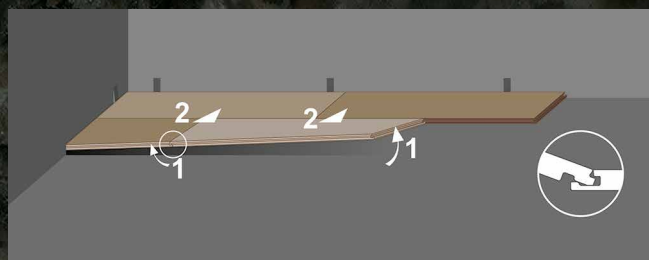

УКЛАДКА

Замковая система Tarkett Click позволяет легко укладывать Progressive House, не обладая специальными знаниями. Благодаря этой такой системе планки плотно укладываются друг с другом. В результате у вас дома будет красивый пол с практически незаметными соединениями. А 4-сторонняя фаска придает покрытию объемный вид.

Укладка напольного покрытия может осуществляться двумя способами:

Способ №1

Укладка покрытия Progressive House выполняется не по одной планке, а целым рядом.

Способ №2

Укладка покрытия Progressive House выполняется по одной планке.

ДОПОЛНИТЕЛЬНЫЙ ЗАЩИТНЫЙ СЛОЙ EXTREME PROTECTION

Обеспечивает легкость в уборке

ТРАНСПАРЕНТ (РАБОЧИЙ СЛОЙ) 0,3 ММ С ТИСНЕНИЕМ

Обеспечивает износостойчивость покрытия
Создает ощущение текстуры натуральных материалов