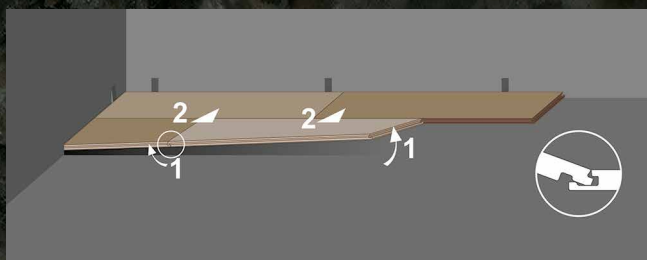

УКЛАДКА

Замковая система Tarkett Click позволяет легко укладывать Progressive House, не обладая специальными знаниями. Благодаря этой такой системе планки плотно укладываются друг с другом. В результате у вас дома будет красивый пол с практически незаметными соединениями. А 4-сторонняя фаска придает покрытию объемный вид.

Укладка напольного покрытия может осуществляться двумя способами:

Способ №1

Укладка покрытия Progressive House выполняется не по одной планке, а целым рядом.

Способ №2

Укладка покрытия Progressive House выполняется по одной планке.

ДОПОЛНИТЕЛЬНЫЙ ЗАЩИТНЫЙ СЛОЙ EXTREME PROTECTION

Обеспечивает легкость в уборке

ТРАНСПАРЕНТ (РАБОЧИЙ СЛОЙ) 0,3 ММ С ТИСНЕНИЕМ

Обеспечивает износостойчивость покрытия
Создает ощущение текстуры натуральных материалов