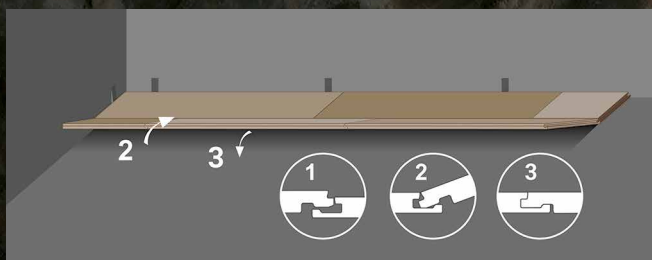

УКЛАДКА

Замковая система Tarkett Click позволяет легко укладывать Progressive House, не обладая специальными знаниями. Благодаря этой такой системе планки плотно укладываются друг с другом. В результате у вас дома будет красивый пол с практически незаметными соединениями. А 4-сторонняя фаска придает покрытию объемный вид.

Укладка напольного покрытия может осуществляться двумя способами:

Способ №1

Укладка покрытия Progressive House выполняется не по одной планке, а целым рядом.