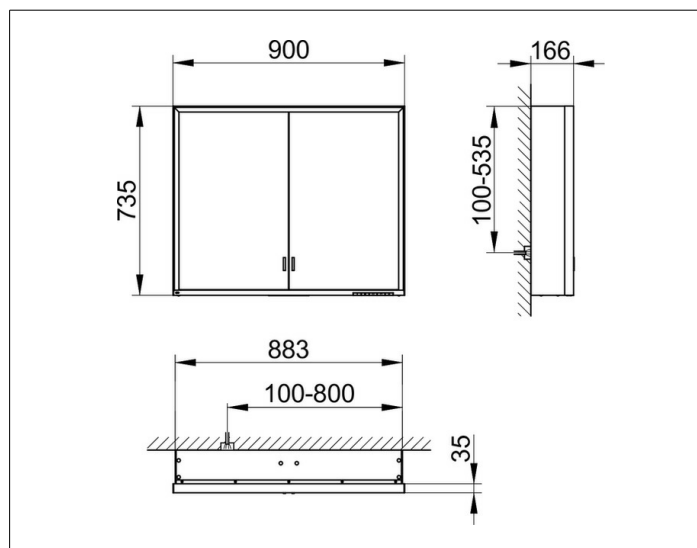

**Royal Lumos**

14303172301 Зеркальный шкаф

**ИЗДЕЛИЕ****ЧЕРТЕЖ****ОПИСАНИЕ ИЗДЕЛИЯ**

для монтажа на стене  
 бесступенчатая настройка тона подсветки от 2700 Кельвин (теплая белая) до 6500 Кельвин (дневной свет),  
 2 поворотные дверцы с двусторонним озеркаливанием стекла, корпус из анодированного серебристого алюминия,  
 боковины корпуса из белого лакированного стекла, задняя стенка зеркальная

**ПОВЕРХНОСТЬ**

серебристый анодированный

**ГАБАРИТЫ**

900 x 735 x 165 mm