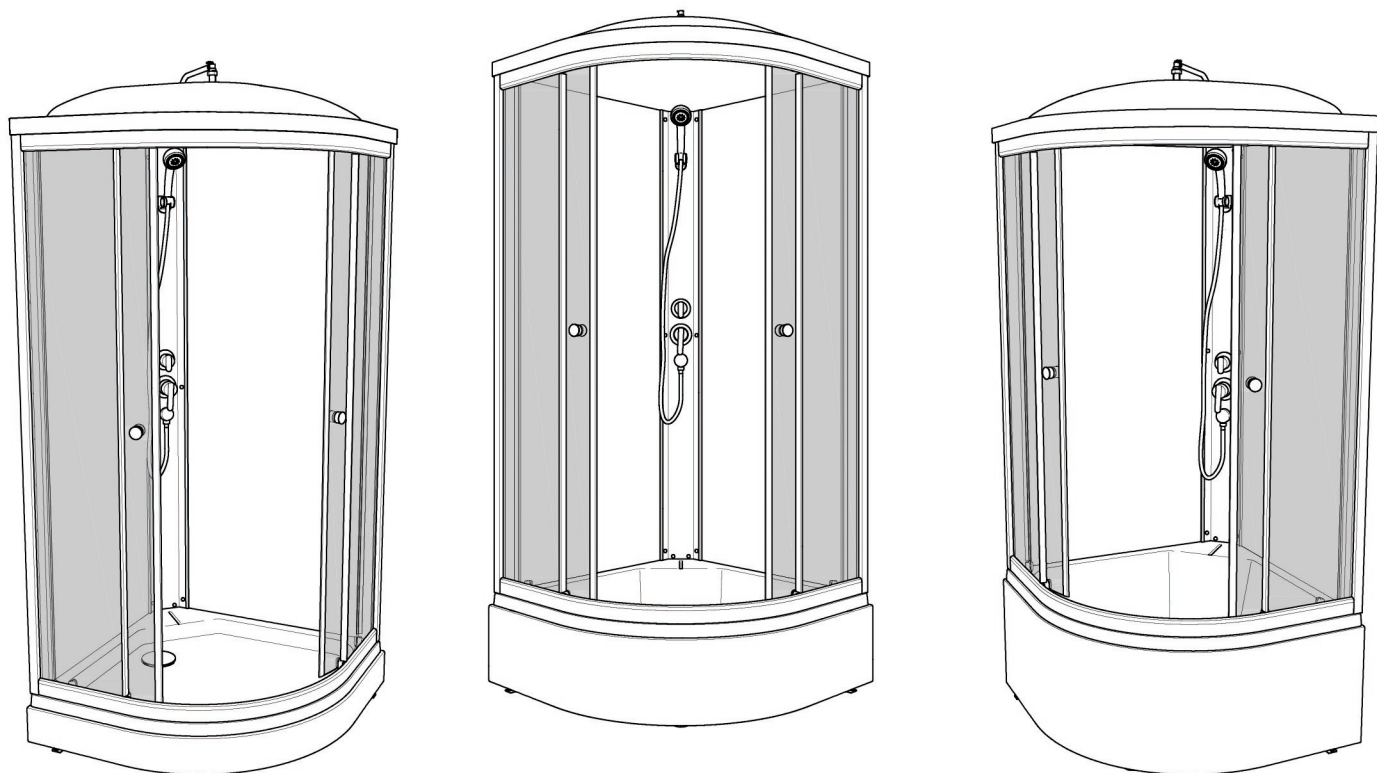

Инструкция по сборке душевой кабины

СТАНДАРТ / УЛЬТРА

НИЗКИЙ/СРЕДНИЙ/ ВЫСОКИЙ ПОДДОН

B1 	B2 M10 	B3 	B7  L=70MM	B8 
B4 	B5 	B6 3.5x16 		
B9 3.5x12 	B10 3.5x35 	B11 3.5x19 	B12 	B13 
B14 	B15 	B16 	B17 	B18 
B19 	B20 	B21 	B22 	B23 
B24 	B25 	B26 M4x20 	B27 M4 	B28 
B29 	B30 			

- B1**
- B2**
- B8**

- A6**
- A7**
- B1**
- B2**
- B3**
- B7**
- B10**

A5

- B4**
- B11**

Добор и крепление к стене
в комплект
не входит

B6
B12

Нейтральный силиконовый
герметик

B9
B14