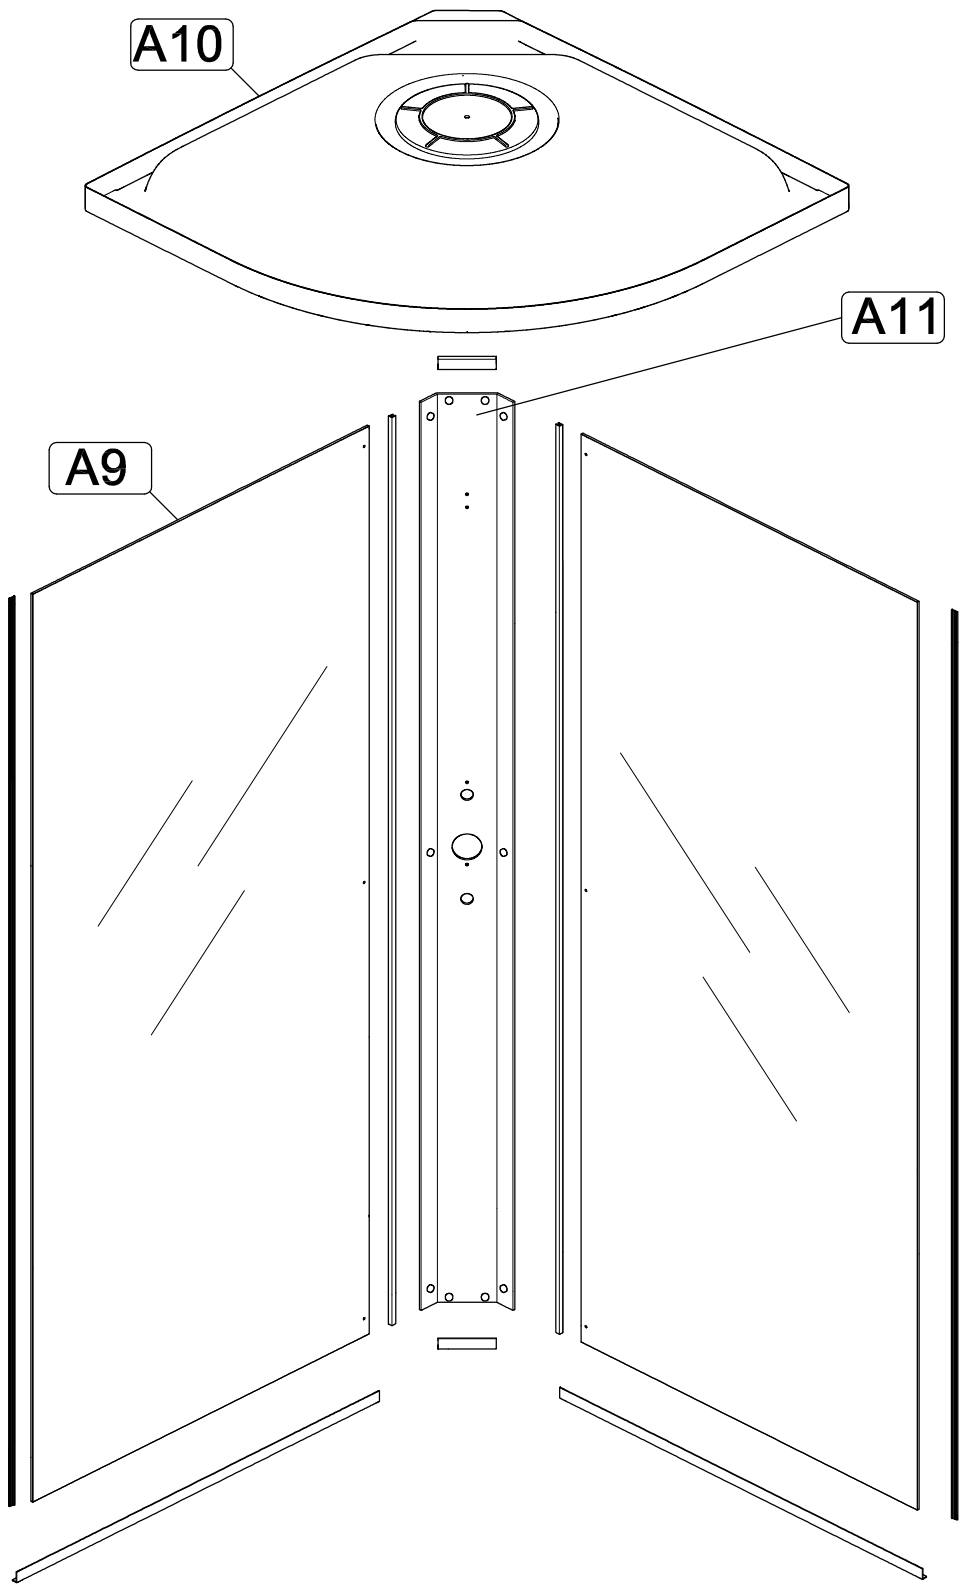

Инструкция по сборке душевой кабины

СТАНДАРТ / УЛЬТРА

НИЗКИЙ/СРЕДНИЙ/ ВЫСОКИЙ ПОДДОН

B1 	B2 M10 	B3 	B7  L=70MM	B8 
B4 	B5 	B6 3.5x16 		
B9 3.5x12 	B10 3.5x35 	B11 3.5x19 	B12 	B13 
B14 	B15 	B16 	B17 	B18 
B19 	B20 	B21 	B22 	B23 
B24 	B25 	B26 M4x20 	B27 M4 	B28 
B29 	B30 			

- B1**
- B2**
- B8**

- A6**
- A7**
- B1**
- B2**
- B3**
- B7**
- B10**

A5

- B4**
- B11**

Добор и крепление к стене
в комплект
не входит

B6
B12

Нейтральный силиконовый
герметик

B9
B14