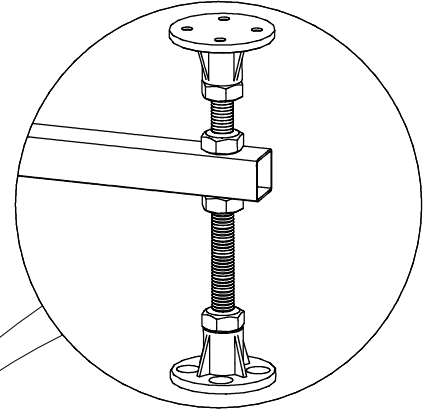

Инструкция по сборке душевой кабины

СТАНДАРТ / УЛЬТРА

НИЗКИЙ/СРЕДНИЙ/ ВЫСОКИЙ ПОДДОН

B1 	B2 M10 	B3 	B7  L=70MM	B8 
B4 	B5 	B6 3.5x16 		
B9 3.5x12 	B10 3.5x35 	B11 3.5x19 	B12 	B13 
B14 	B15 	B16 	B17 	B18 
B19 	B20 	B21 	B22 	B23 
B24 	B25 	B26 M4x20 	B27 M4 	B28 
B29 	B30 			

- B1**
- B2**
- B8**

- A6**
- A7**
- B1**
- B2**
- B3**
- B7**
- B10**

A5

- B4**
- B11**

Добор и крепление к стене
в комплект
не входит

B6
B12

Нейтральный силиконовый
герметик

B9
B14