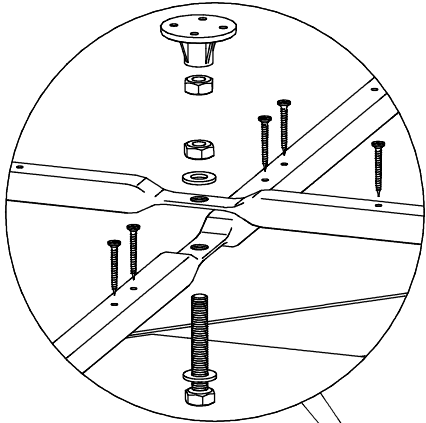

Инструкция по сборке душевой кабины

СТАНДАРТ / УЛЬТРА

НИЗКИЙ/СРЕДНИЙ/ ВЫСОКИЙ ПОДДОН

B1 	B2 M10 	B3 	B7  L=70MM	B8 
B4 	B5 	B6 3.5x16 		
B9 3.5x12 	B10 3.5x35 	B11 3.5x19 	B12 	B13 
B14 	B15 	B16 	B17 	B18 
B19 	B20 	B21 	B22 	B23 
B24 	B25 	B26 M4x20 	B27 M4 	B28 
B29 	B30 			

- B1**
- B2**
- B8**

- A6**
- A7**
- B1**
- B2**
- B3**
- B7**
- B10**

A5

- B4**
- B11**

Добор и крепление к стене
в комплект
не входит

B6
B12

Нейтральный силиконовый
герметик

B9
B14