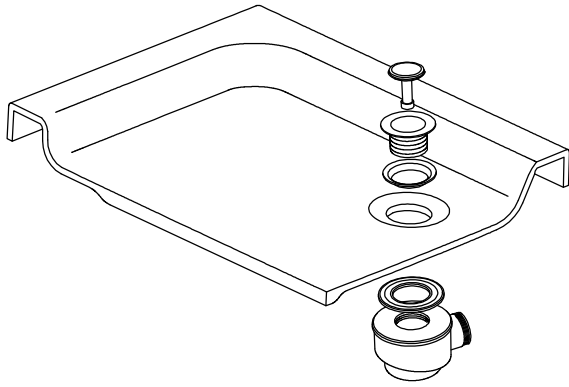

Инструкция по сборке душевой кабины

СТАНДАРТ / УЛЬТРА

НИЗКИЙ/СРЕДНИЙ/ ВЫСОКИЙ ПОДДОН

B1 	B2 M10 	B3 	B7  L=70MM	B8 
B4 	B5 	B6 3.5x16 		
B9 3.5x12 	B10 3.5x35 	B11 3.5x19 	B12 	B13 
B14 	B15 	B16 	B17 	B18 
B19 	B20 	B21 	B22 	B23 
B24 	B25 	B26 M4x20 	B27 M4 	B28 
B29 	B30 			

- B1**
- B2**
- B8**

- A6**
- A7**
- B1**
- B2**
- B3**
- B7**
- B10**

A5

- B4**
- B11**

Добор и крепление к стене
в комплект
не входит

B6
B12

Нейтральный силиконовый
герметик

B9
B14