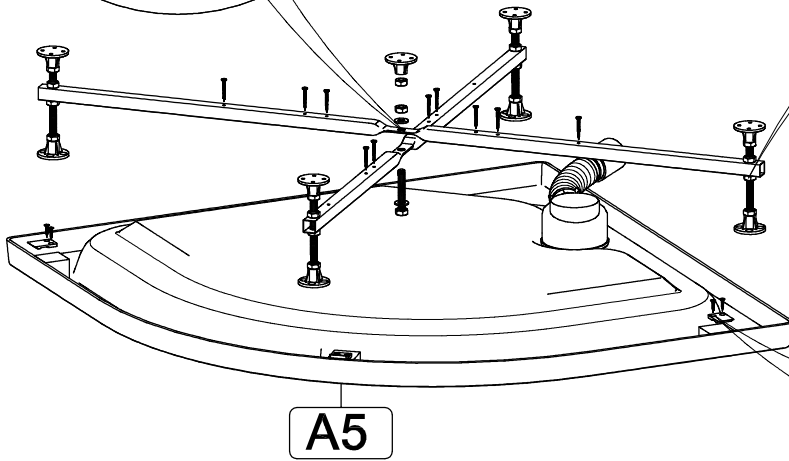

Инструкция по сборке душевой кабины

СТАНДАРТ / УЛЬТРА

НИЗКИЙ/СРЕДНИЙ/ ВЫСОКИЙ ПОДДОН

B1 	B2 M10 	B3 	B7  L=70MM	B8 
B4 	B5 	B6 3.5x16 		
B9 3.5x12 	B10 3.5x35 	B11 3.5x19 	B12 	B13 
B14 	B15 	B16 	B17 	B18 
B19 	B20 	B21 	B22 	B23 
B24 	B25 	B26 M4x20 	B27 M4 	B28 
B29 	B30 			

- B1**
- B2**
- B8**

- A6**
- A7**
- B1**
- B2**
- B3**
- B7**
- B10**

A5

- B4**
- B11**

Добор и крепление к стене
в комплект
не входит

B6
B12

Нейтральный силиконовый
герметик

B9
B14