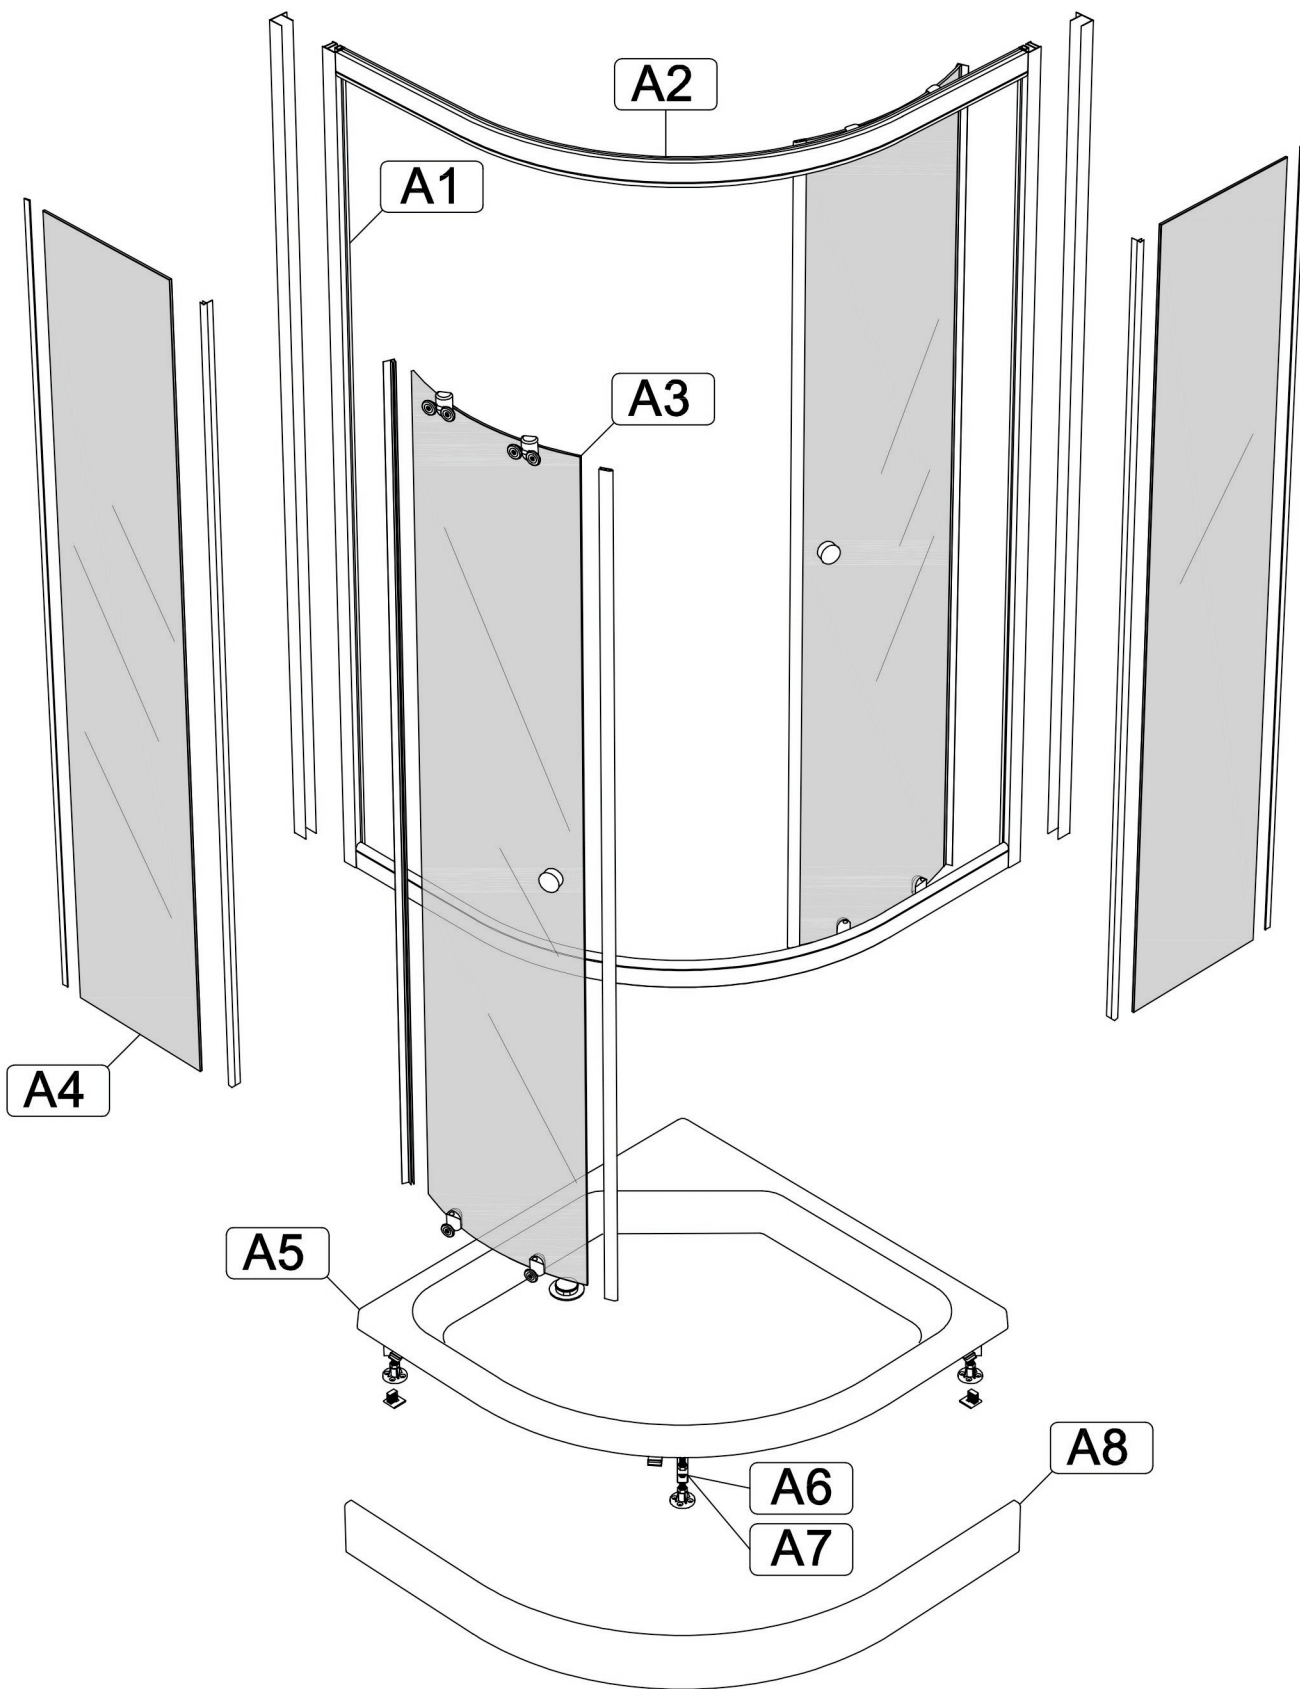

Инструкция по сборке душевой кабины

СТАНДАРТ / УЛЬТРА

НИЗКИЙ/СРЕДНИЙ/ ВЫСОКИЙ ПОДДОН

B1 	B2 M10 	B3 	B7  L=70MM	B8 
B4 	B5 	B6 3.5x16 		
B9 3.5x12 	B10 3.5x35 	B11 3.5x19 	B12 	B13 
B14 	B15 	B16 	B17 	B18 
B19 	B20 	B21 	B22 	B23 
B24 	B25 	B26 M4x20 	B27 M4 	B28 
B29 	B30 			

- B1**
- B2**
- B8**

- A6**
- A7**
- B1**
- B2**
- B3**
- B7**
- B10**

A5

- B4**
- B11**

Добор и крепление к стене
в комплект
не входит

B6
B12

Нейтральный силиконовый
герметик

B9
B14