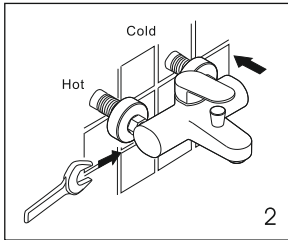

Installation / Montage / Монтаж

Guarantee is valid only when installed by qualified plumber!

Garantie nur bei Montage durch einen Fachinstallateur!

Установка смесителя должна осуществляться квалифицированным сантехником!

Please note! In thermostatic mixers and for mixers with progressive cartridge hot water supply is on the left and cold water supply is on the right!

Bitte beachten Sie bei der Installation von Armaturen mit Thermostat und für Mischer mit progressiver Kartusche, daß der Warmwasseranschluss links und der Kaltwasseranschluss rechts an der Armatur angeschlossen werden muss! Bei Nichtbeachtung funktioniert der Thermostat nicht.

Внимание! Для термостатических смесителей и для смесителей с прогрессивным картриджем подключение горячей воды только слева, холодной воды только справа!

Достоверную информацию уточняйте на santehnica.ru.