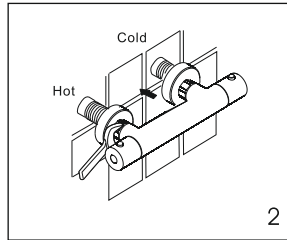

Please note! In thermostatic mixers and for mixers with progressive cartridge hot water supply is on the left and cold water supply is on the right!

Bitte beachten Sie bei der Installation von Armaturen mit Thermostat und für Mischer mit progressiver Kartusche, daß der Warmwasseranschluss links und der Kaltwasseranschluss rechts an der Armatur angeschlossen werden muss! Bei Nichtbeachtung funktioniert der Thermostat nicht.

Внимание! Для термостатических смесителей и для смесителей с прогрессивным картриджем подключение горячей воды только слева, холодной воды только справа!

Достоверную информацию уточняйте на santehnica.ru.