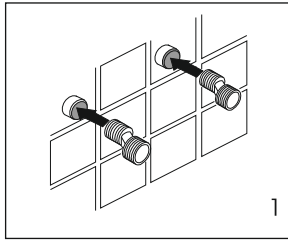

Please note! In thermostatic mixers and for mixers with progressive cartridge hot water supply is on the left and cold water supply is on the right!

Bitte beachten Sie bei der Installation von Armaturen mit Thermostat und für Mischer mit progressiver Kartusche, daß der Warmwasseranschluss links und der Kaltwasseranschluss rechts an der Armatur angeschlossen werden muss! Bei Nichtbeachtung funktioniert der Thermostat nicht.

Внимание! Для термостатических смесителей и для смесителей с прогрессивным картриджем подключение горячей воды только слева, холодной воды только справа!

Достоверную информацию уточняйте на santehnica.ru.