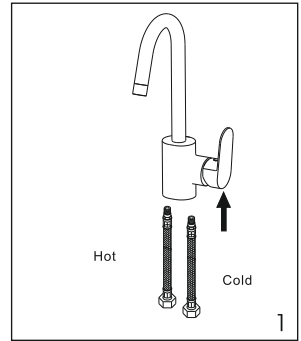

Please note! In thermostatic mixers and for mixers with progressive cartridge hot water supply is on the left and cold water supply is on the right!

Bitte beachten Sie bei der Installation von Armaturen mit Thermostat und für Mischer mit progressiver Kartusche, daß der Warmwasseranschluss links und der Kaltwasseranschluss rechts an der Armatur angeschlossen werden muss! Bei Nichtbeachtung funktioniert der Thermostat nicht.

Внимание! Для термостатических смесителей и для смесителей с прогрессивным картриджем подключение горячей воды только слева, холодной воды только справа!

Достоверную информацию уточняйте на santehnica.ru.