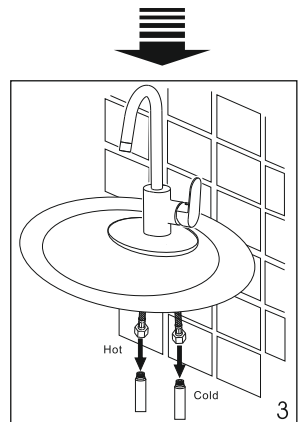

Installation / Montage / Монтаж

Guarantee is valid only when installed by qualified plumber!

Garantie nur bei Montage durch einen Fachinstallateur!

Установка смесителя должна осуществляться квалифицированным сантехником!

Please note! In thermostatic mixers and for mixers with progressive cartridge hot water supply is on the left and cold water supply is on the right!

Bitte beachten Sie bei der Installation von Armaturen mit Thermostat und für Mischer mit progressiver Kartusche, daß der Warmwasseranschluss links und der Kaltwasseranschluss rechts an der Armatur angeschlossen werden muss! Bei Nichtbeachtung funktioniert der Thermostat nicht.

Внимание! Для термостатических смесителей и для смесителей с прогрессивным картриджем подключение горячей воды только слева, холодной воды только справа!

Достоверную информацию уточняйте на santehnica.ru.