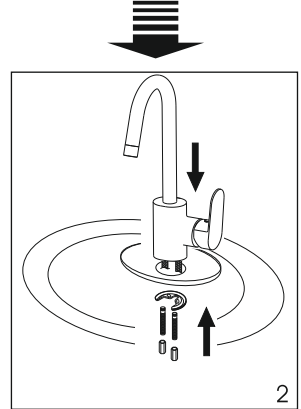

Please note! In thermostatic mixers and for mixers with progressive cartridge hot water supply is on the left and cold water supply is on the right!

Bitte beachten Sie bei der Installation von Armaturen mit Thermostat und für Mischer mit progressiver Kartusche, daß der Warmwasseranschluss links und der Kaltwasseranschluss rechts an der Armatur angeschlossen werden muss! Bei Nichtbeachtung funktioniert der Thermostat nicht.

Внимание! Для термостатических смесителей и для смесителей с прогрессивным картриджем подключение горячей воды только слева, холодной воды только справа!

Достоверную информацию уточняйте на santehnica.ru.