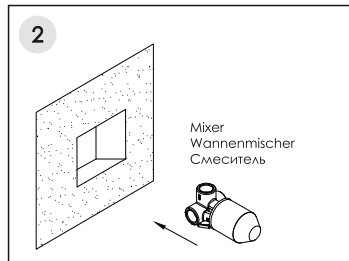

Installation / Montage / Монтаж

Naab 8651

Fix the mixer in the wall and connect the hoses.
Fixieren Sie die Armatur in der Wand und verbinden Sie die Schläuche.
Закрепите смеситель в стене и подключите шланги.

Adjust the position of the mixer to ensure it is installed in level.
Passen Sie die Position der Armatur an und befestigen Sie die Armatur an der Wand.
Отрегулируйте положение смесителя и закрепите его к стене