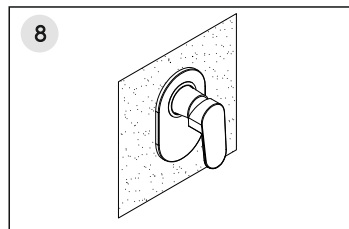

Installation / Montage / Монтаж

Naab 8651

Fix the mixer in the wall and connect the hoses.
Fixieren Sie die Armatur in der Wand und verbinden Sie die Schläuche.
Закрепите смеситель в стене и подключите шланги.

Adjust the position of the mixer to ensure it is installed in level.
Passen Sie die Position der Armatur an und befestigen Sie die Armatur an der Wand.
Отрегулируйте положение смесителя и закрепите его к стене