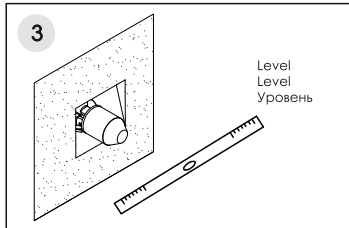

Installation / Montage / Монтаж

Naab 8651

Fix the mixer in the wall and connect the hoses.
Fixieren Sie die Armatur in der Wand und verbinden Sie die Schläuche.
Закрепите смеситель в стене и подключите шланги.

Adjust the position of the mixer to ensure it is installed in level.
Passen Sie die Position der Armatur an und befestigen Sie die Armatur an der Wand.
Отрегулируйте положение смесителя и закрепите его к стене