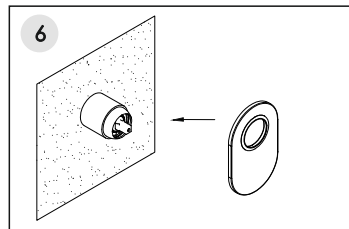

Installation / Montage / Монтаж

Naab 8651

Fix the mixer in the wall and connect the hoses.
Fixieren Sie die Armatur in der Wand und verbinden Sie die Schläuche.
Закрепите смеситель в стене и подключите шланги.

Adjust the position of the mixer to ensure it is installed in level.
Passen Sie die Position der Armatur an und befestigen Sie die Armatur an der Wand.
Отрегулируйте положение смесителя и закрепите его к стене