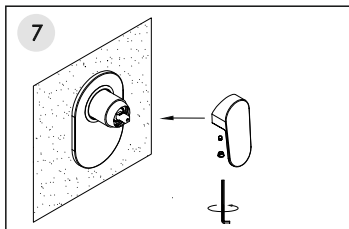

Installation / Montage / Монтаж

Naab 8651

Fix the mixer in the wall and connect the hoses.
Fixieren Sie die Armatur in der Wand und verbinden Sie die Schläuche.
Закрепите смеситель в стене и подключите шланги.

Adjust the position of the mixer to ensure it is installed in level.
Passen Sie die Position der Armatur an und befestigen Sie die Armatur an der Wand.
Отрегулируйте положение смесителя и закрепите его к стене