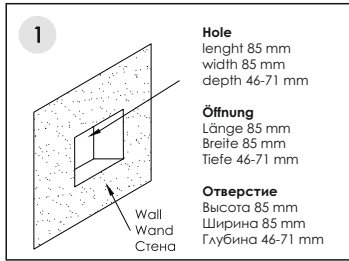

Installation / Montage / Монтаж

Naab 8651

Fix the mixer in the wall and connect the hoses.
Fixieren Sie die Armatur in der Wand und verbinden Sie die Schläuche.
Закрепите смеситель в стене и подключите шланги.

Adjust the position of the mixer to ensure it is installed in level.
Passen Sie die Position der Armatur an und befestigen Sie die Armatur an der Wand.
Отрегулируйте положение смесителя и закрепите его к стене